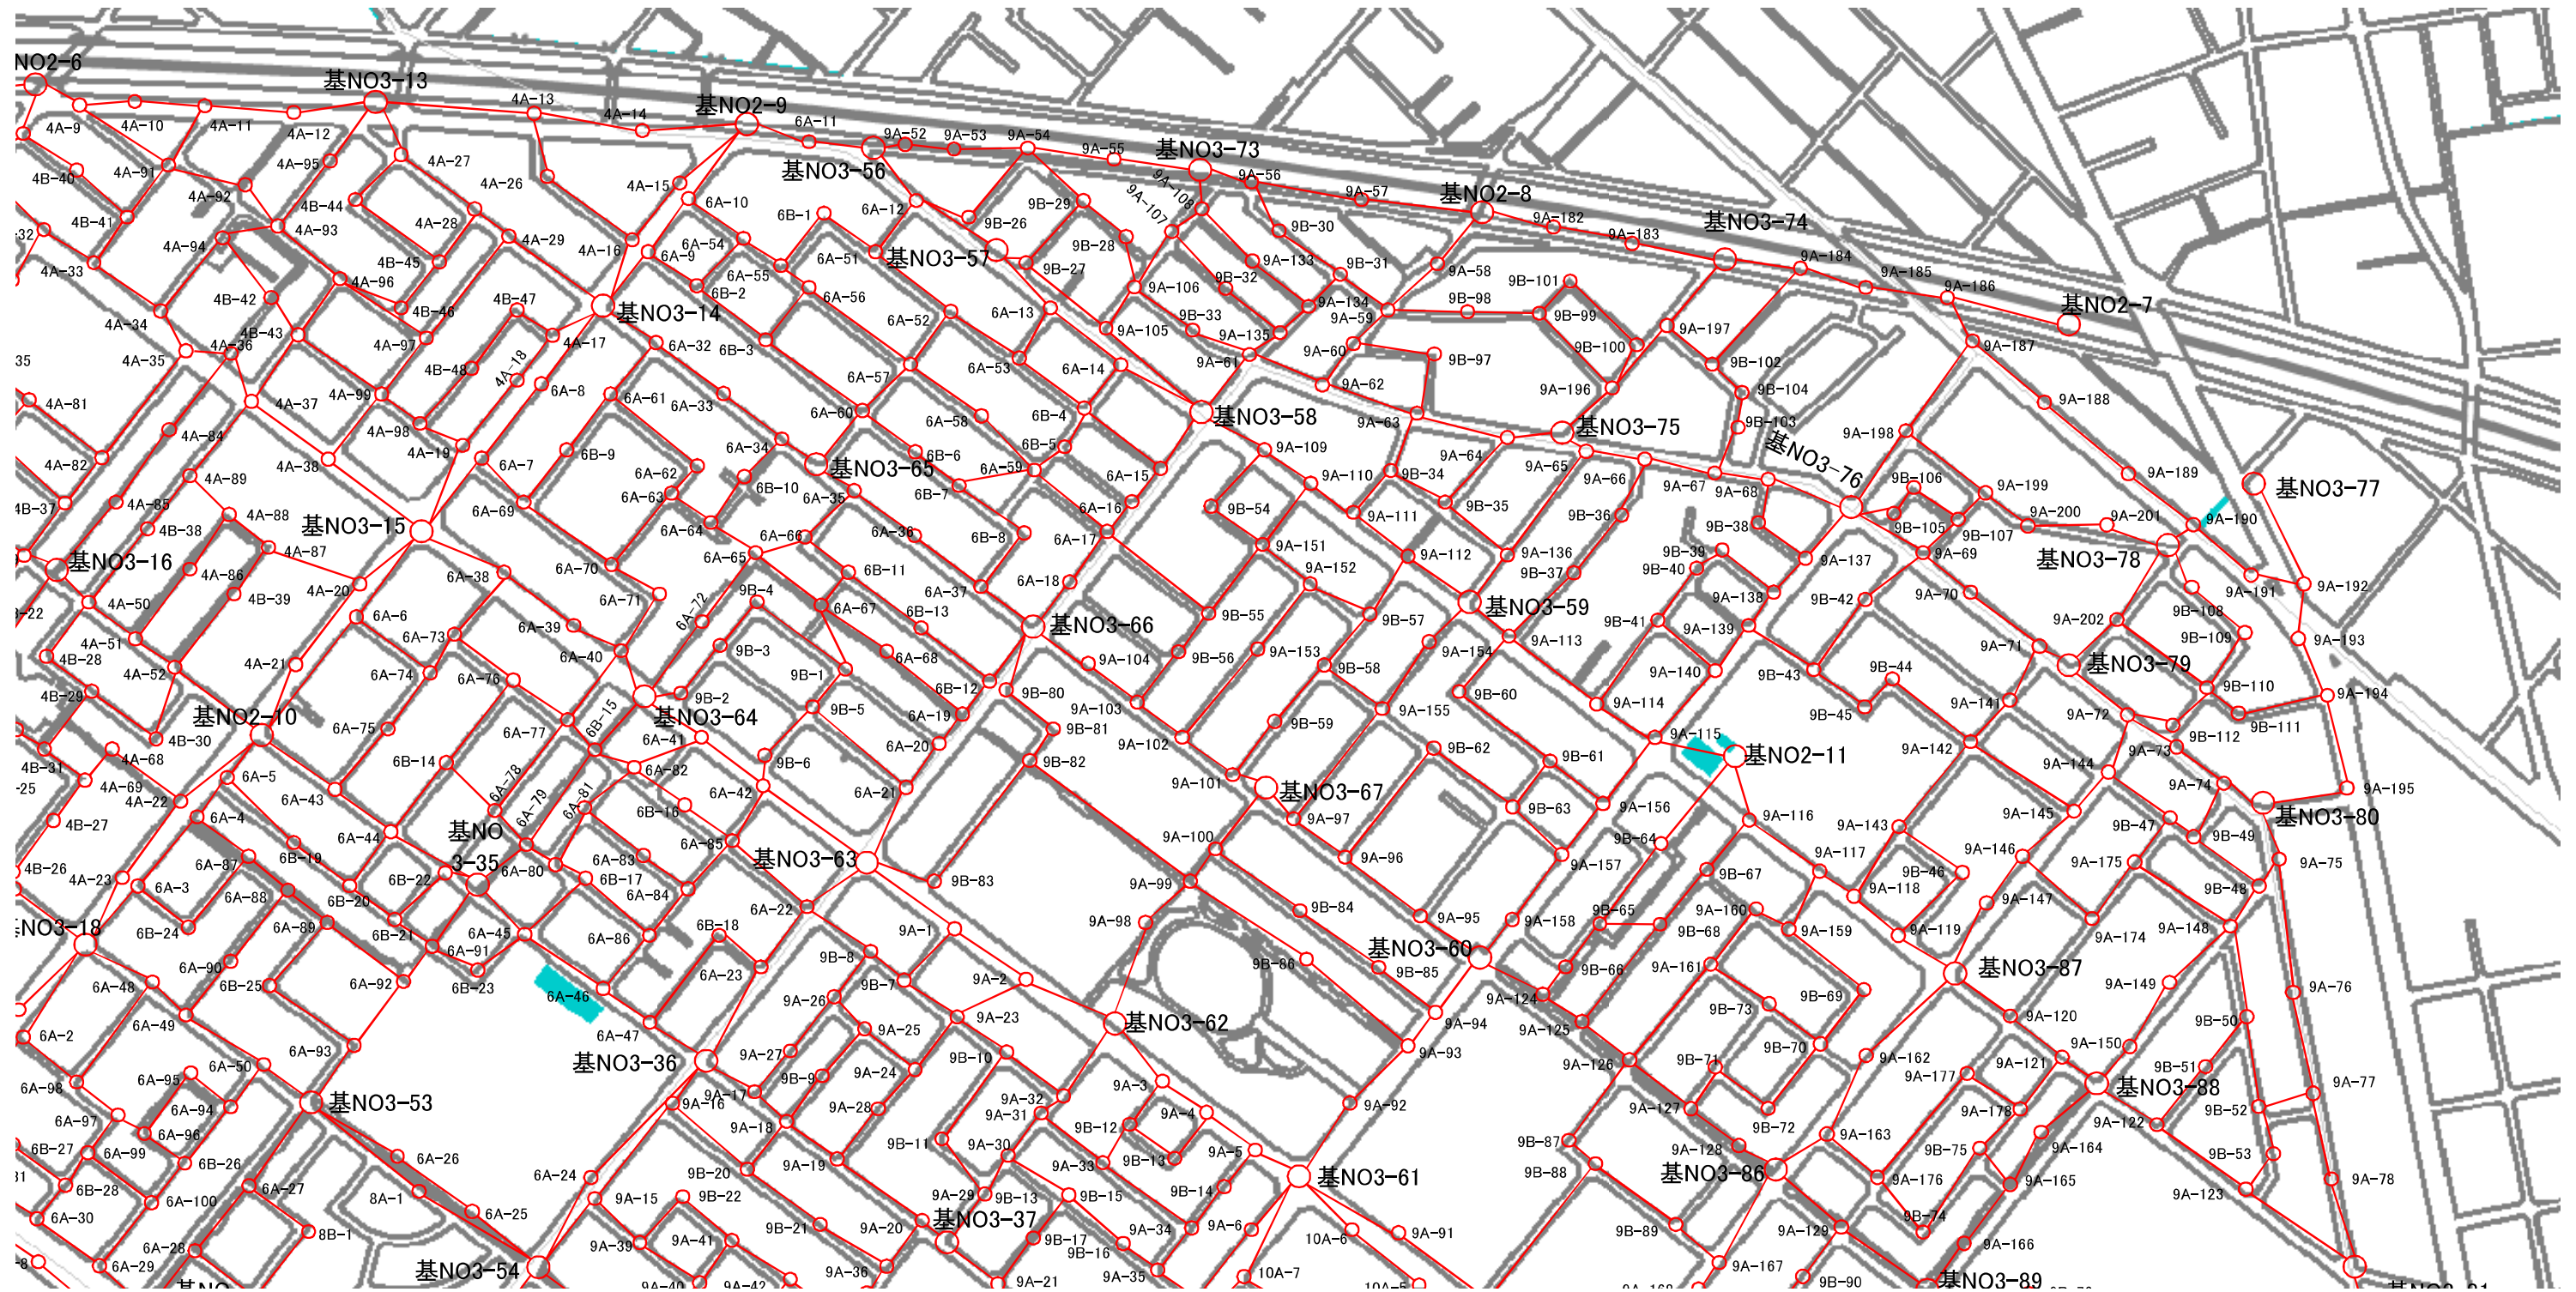

高丘葵土地区画整理事業 基準点網図・現況重ね図 【参考図】

高丘葵土地区画整理事業 基準点網図・現況重ね図 【参考図】

高丘葵土地区区画整理事業 基準点網図・現況重ね図 【参考図】

高丘葵土地区画整理事業

基準点網図・現況重ね図

【参考図】

高丘墓土地区画整理事業

基準点網図・現況重ね図

【参考図】