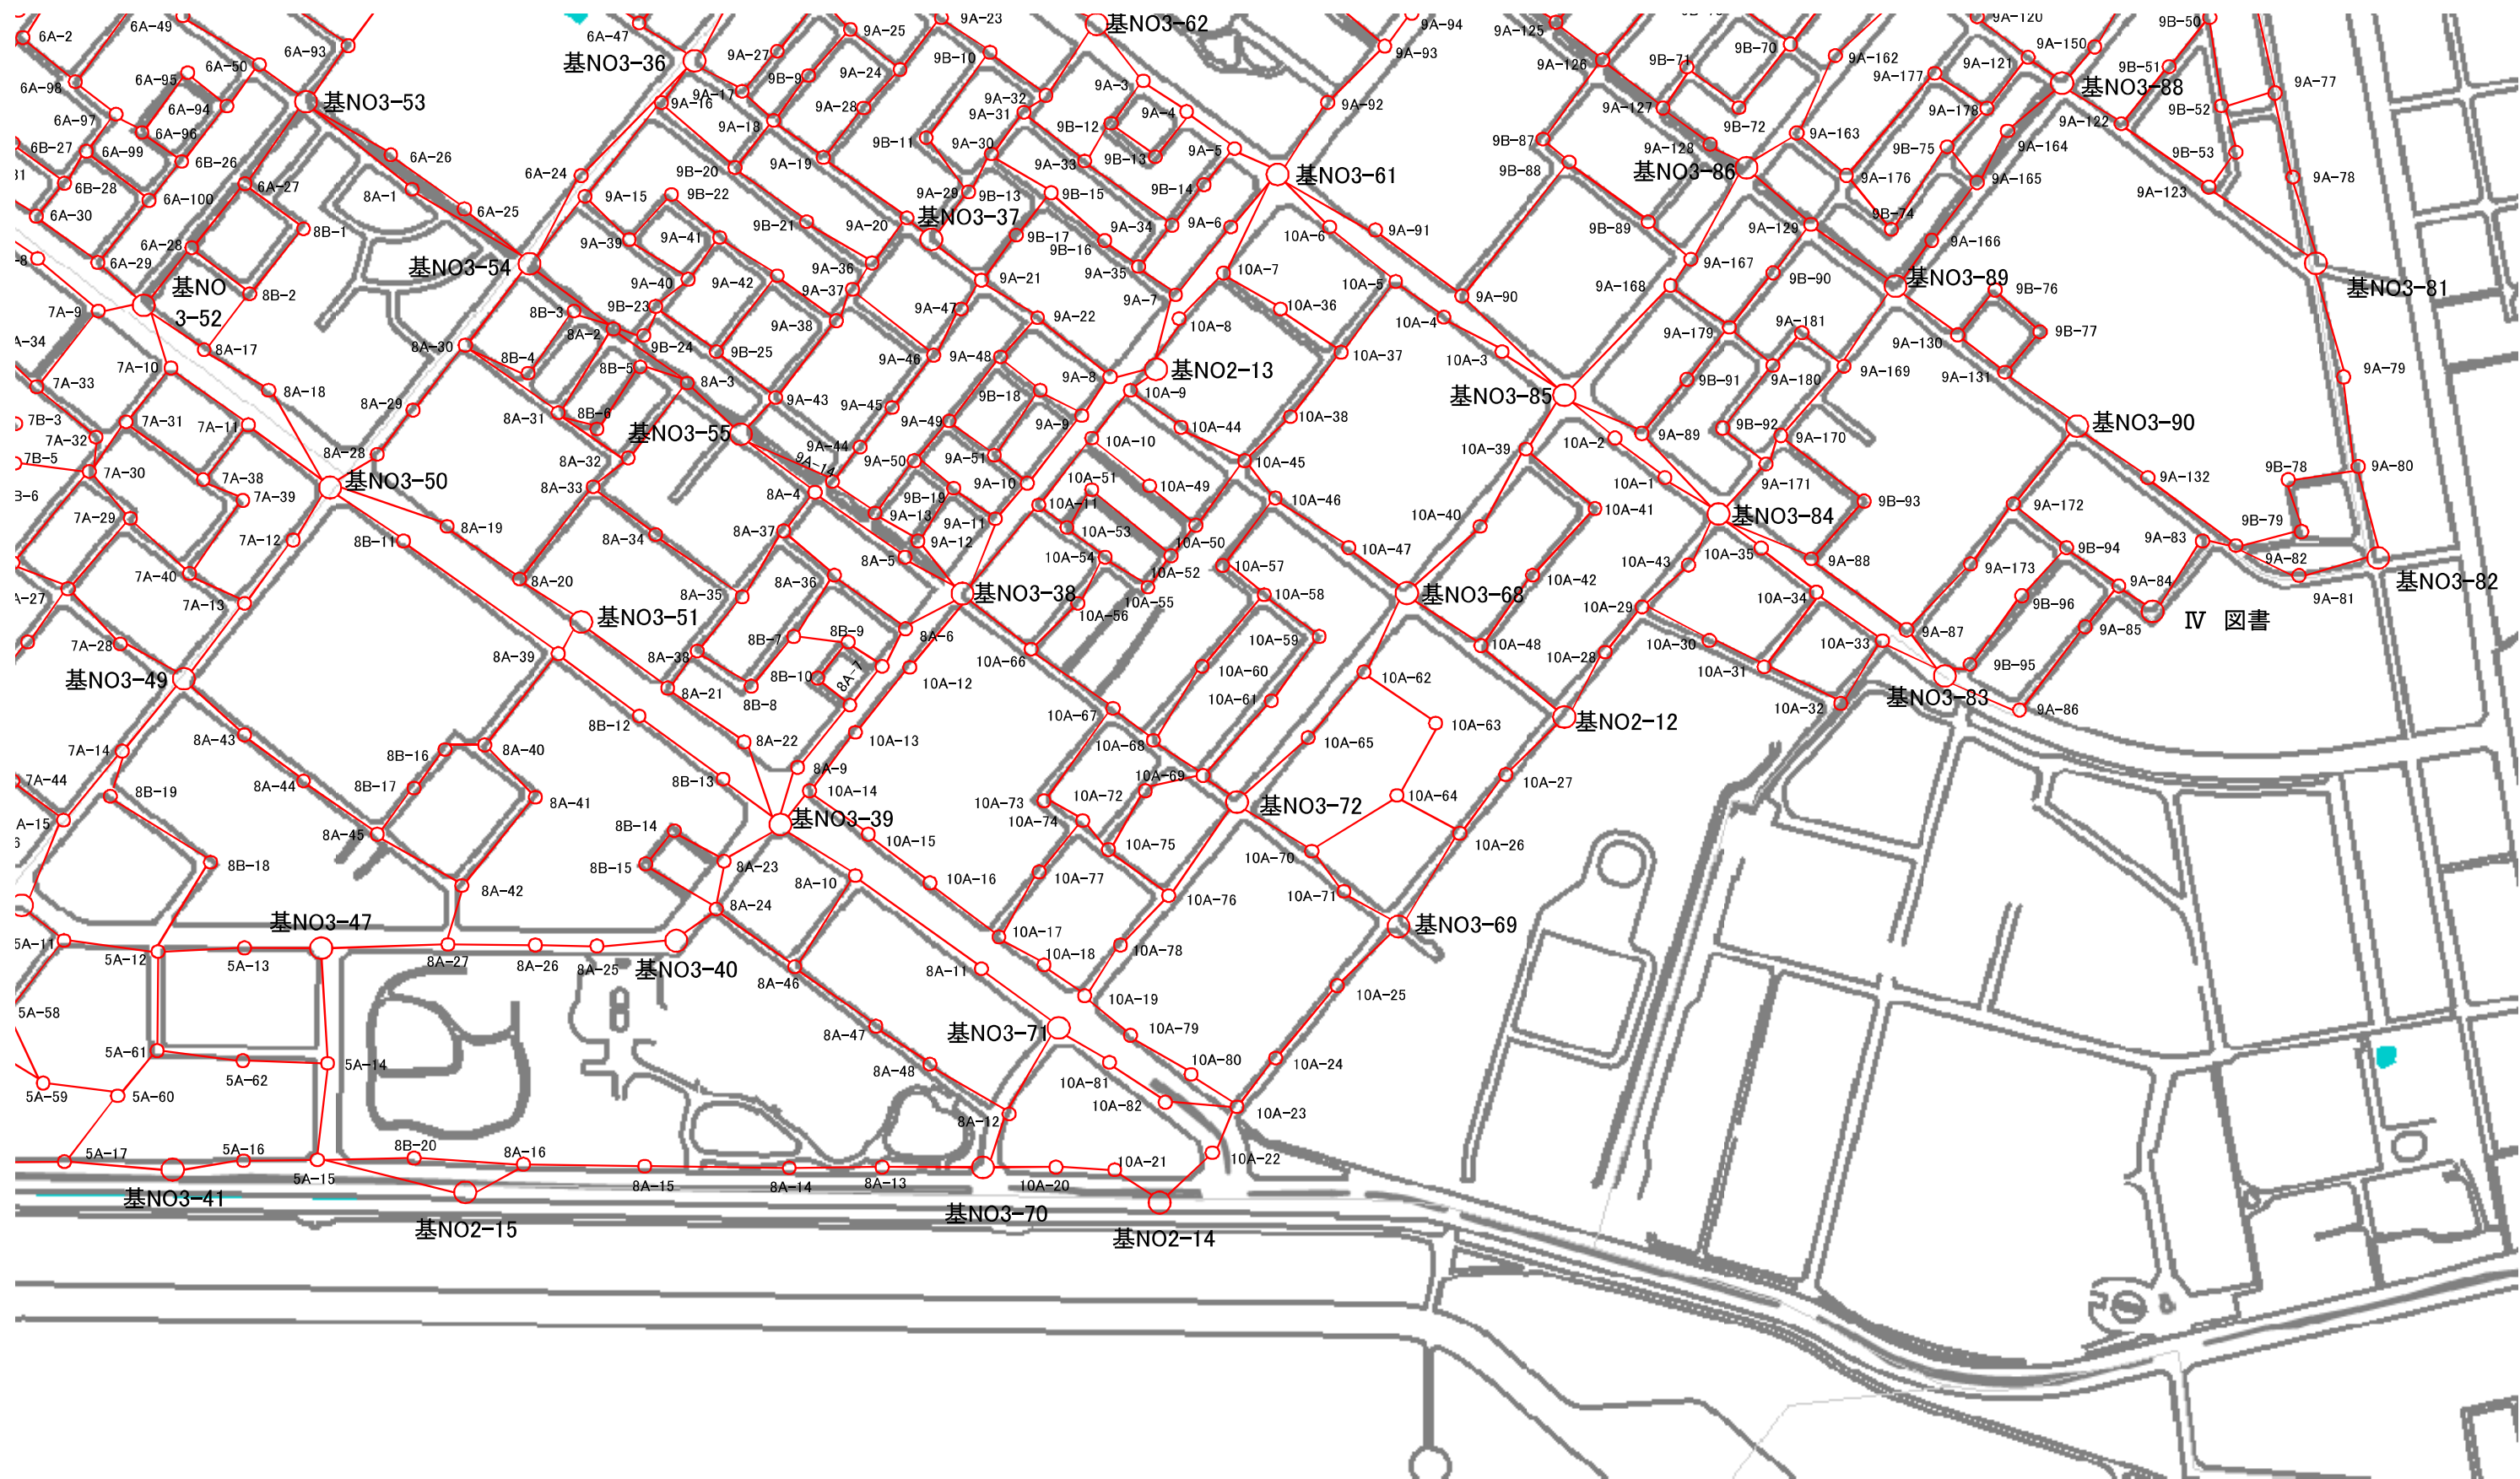

高丘葵土地区画整理事業 基準点網図・現況重ね図 【参考図】

高丘葵土地区画整理事業 基準点網図・現況重ね図 【参考図】

高丘葵土地区区画整理事業 基準点網図・現況重ね図 【参考図】

高丘葵土地区画整理事業

基準点網図・現況重ね図

【参考図】

高丘墓土地区画整理事業

基準点網図・現況重ね図

【参考図】