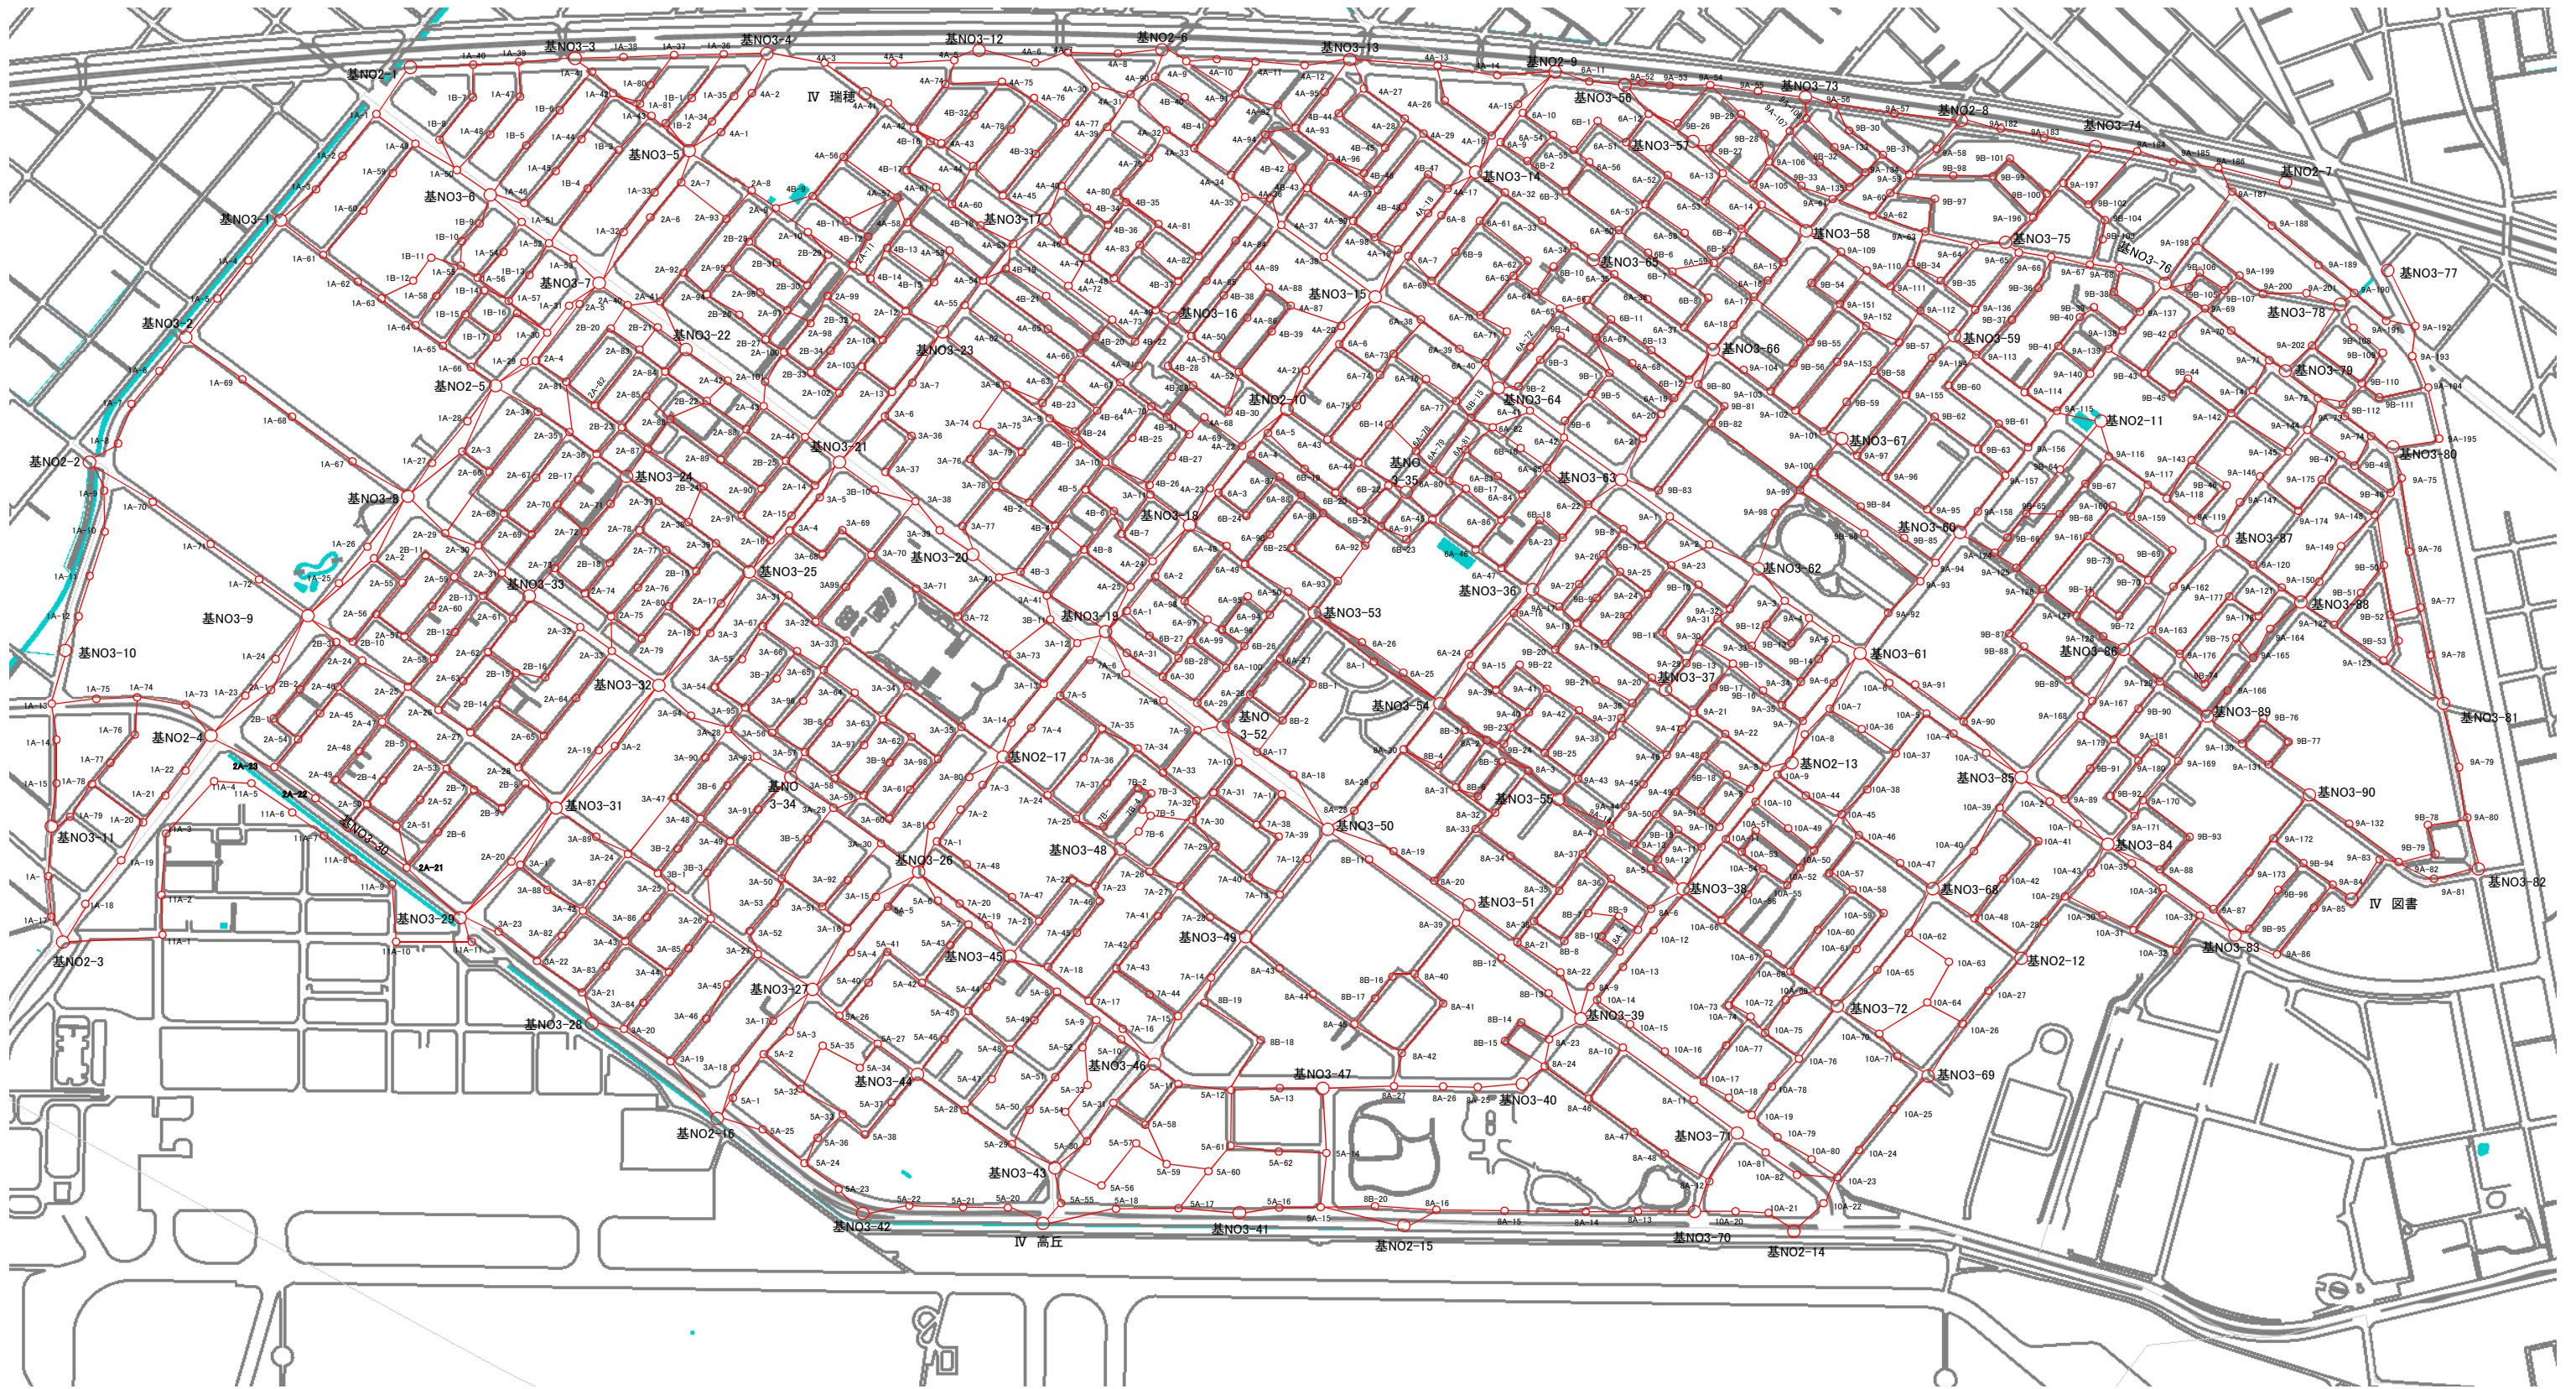

高丘葵土地区画整理事業 基準点網図・現況重ね図 【参考図】

高丘葵土地区画整理事業 基準点網図・現況重ね図 【参考図】

高丘葵土地区区画整理事業 基準点網図・現況重ね図 【参考図】

高丘葵土地区画整理事業

基準点網図・現況重ね図

【参考図】

高丘墓土地区画整理事業

基準点網図・現況重ね図

【参考図】