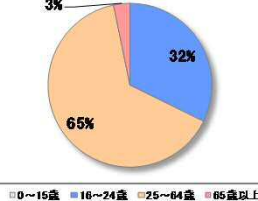

事故発生状況概要 (2017~2019合計)

①事故件数の経年推移(全体件数 N=84)

②事故類型別

出会い頭 16%

- 通行中
- 横断歩道横断中
- その他横断中
- 路上作業中等
- その他人対車両
- 正面衝突
- 追突
- 出会い頭
- 追越追抜時
- すれ違い時
- 左折時
- 右折時
- その他車両相互
- 工作物衝突
- 駐車車両衝突
- 路外逸脱
- 転倒
- その他車両単独

③法令違反

④当事者別 (1当2当組合せ)

⑤時間帯別事故件数 (全事故)

⑥年齢別

事故発生状況図 (2017~2019)

写真①

写真②