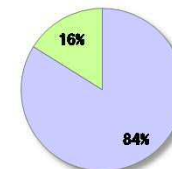

事故発生状況概要 (2017~2019合計)

①事故件数の経年推移(全体件数 N=84)

②事故類型別

出会い頭 16%

- 通行中
- 横断歩道横断中
- その他横断中
- 路上作業中等
- その他人対車両
- 正面衝突
- 追突
- 出会い頭
- 追越追抜時
- すれ違い時
- 左折時
- 右折時
- その他車両相互
- 工作物衝突
- 駐車車両衝突
- 路外逸脱
- 転倒
- その他車両単独

③法令違反

④当事者別 (1当2当組合せ)

⑤時間帯別事故件数 (全事故)

⑥年齢別

事故発生状況図 (2017~2019)

写真①

写真②