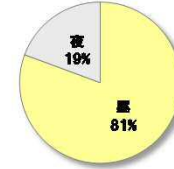

事故発生状況概要 (2017~2019合計)

①事故件数の経年推移(全体件数 N=84)

②事故類型別

出会い頭 16%

- 通行中
- 横断歩道横断中
- その他横断中
- 路上作業中等
- その他人対車両
- 正面衝突
- 追突
- 出会い頭
- 追越追抜時
- すれ違い時
- 左折時
- 右折時
- その他車両相互
- 工作物衝突
- 駐車車両衝突
- 路外逸脱
- 転倒
- その他車両単独

③法令違反

④当事者別 (1当2当組合せ)

⑤時間帯別事故件数 (全事故)

⑥年齢別

事故発生状況図 (2017~2019)

写真①

写真②