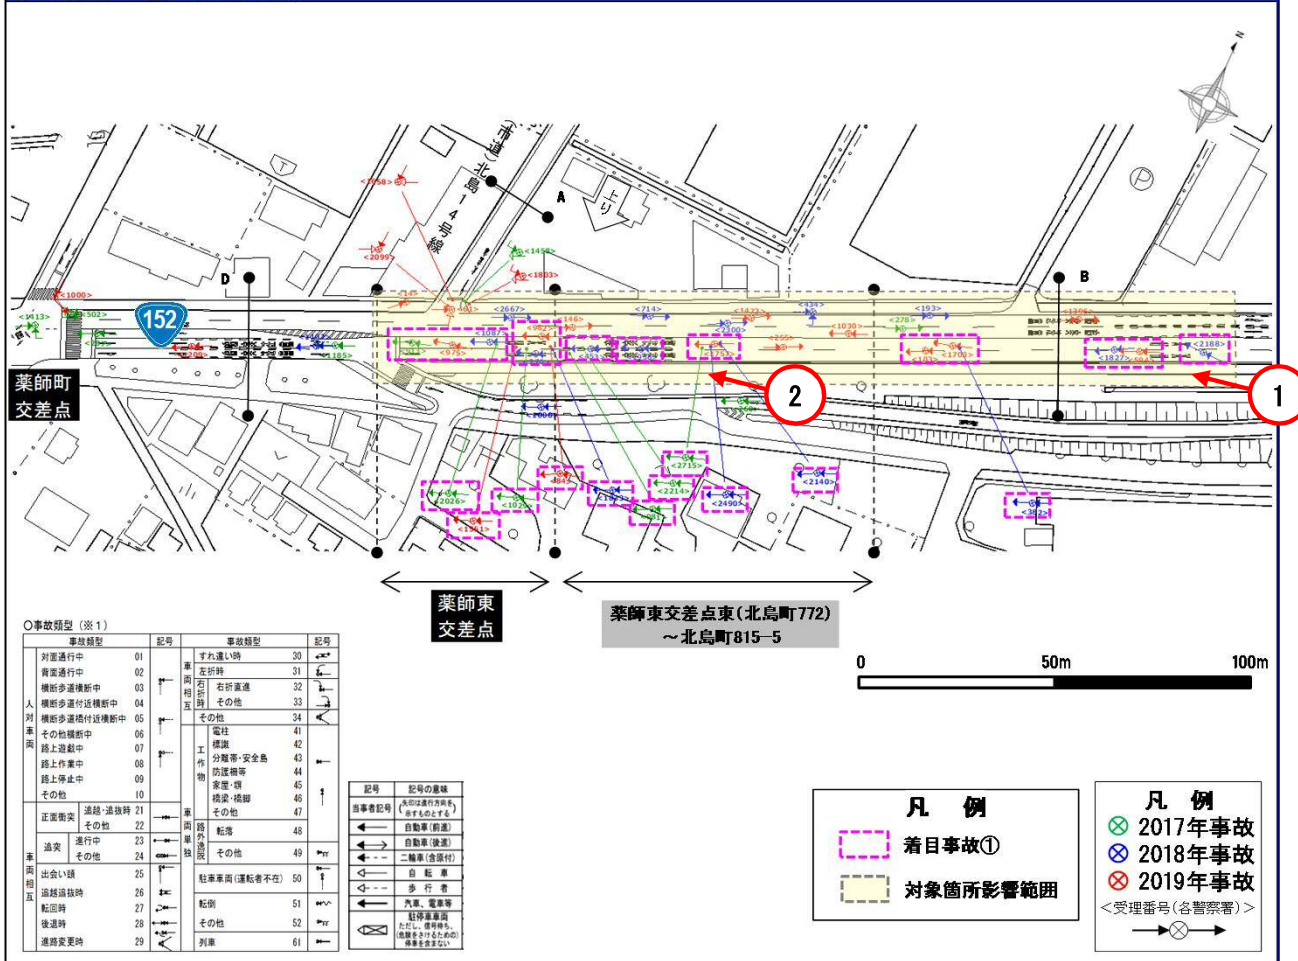

事故発生状況概要 (2017~2019合計)

①事故件数の経年推移(全体件数 N=84)

②事故類型別

出会い頭 16%

- 通行中
- 横断歩道横断中
- その他横断中
- 路上作業中等
- その他人対車両
- 正面衝突
- 追突
- 出会い頭
- 追越追抜時
- すれ違い時
- 左折時
- 右折時
- その他車両相互
- 工作物衝突
- 駐車車両衝突
- 路外逸脱
- 転倒
- その他車両単独

③法令違反

④当事者別 (1当2当組合せ)

⑤時間帯別事故件数 (全事故)

⑥年齢別

事故発生状況図 (2017~2019)

写真①

写真②