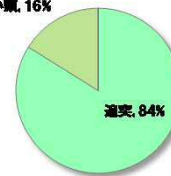

事故発生状況概要 (2017~2019合計)

①事故件数の経年推移(全体件数 N=84)

②事故類型別

出会い頭 16%

- 通行中
- 横断歩道横断中
- その他横断中
- 路上作業中等
- その他人対車両
- 正面衝突
- 追突
- 出会い頭
- 追越追抜時
- すれ違い時
- 左折時
- 右折時
- その他車両相互
- 工作物衝突
- 駐車車両衝突
- 路外逸脱
- 転倒
- その他車両単独

③法令違反

④当事者別 (1当2当組合せ)

⑤時間帯別事故件数 (全事故)

⑥年齢別

事故発生状況図 (2017~2019)

写真①

写真②