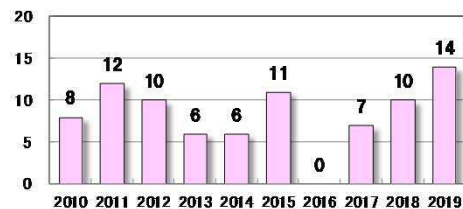

事故発生状況概要 (2017~2019合計)

①事故件数の経年推移(全体件数 N=84)

②事故類型別

出会い頭 16%

- 通行中
- 横断歩道横断中
- その他横断中
- 路上作業中等
- その他人対車両
- 正面衝突
- 追突
- 出会い頭
- 追越追抜時
- すれ違い時
- 左折時
- 右折時
- その他車両相互
- 工作物衝突
- 駐車車両衝突
- 路外逸脱
- 転倒
- その他車両単独

③法令違反

④当事者別 (1当2当組合せ)

⑤時間帯別事故件数 (全事故)

⑥年齢別

事故発生状況図 (2017~2019)

写真①

写真②