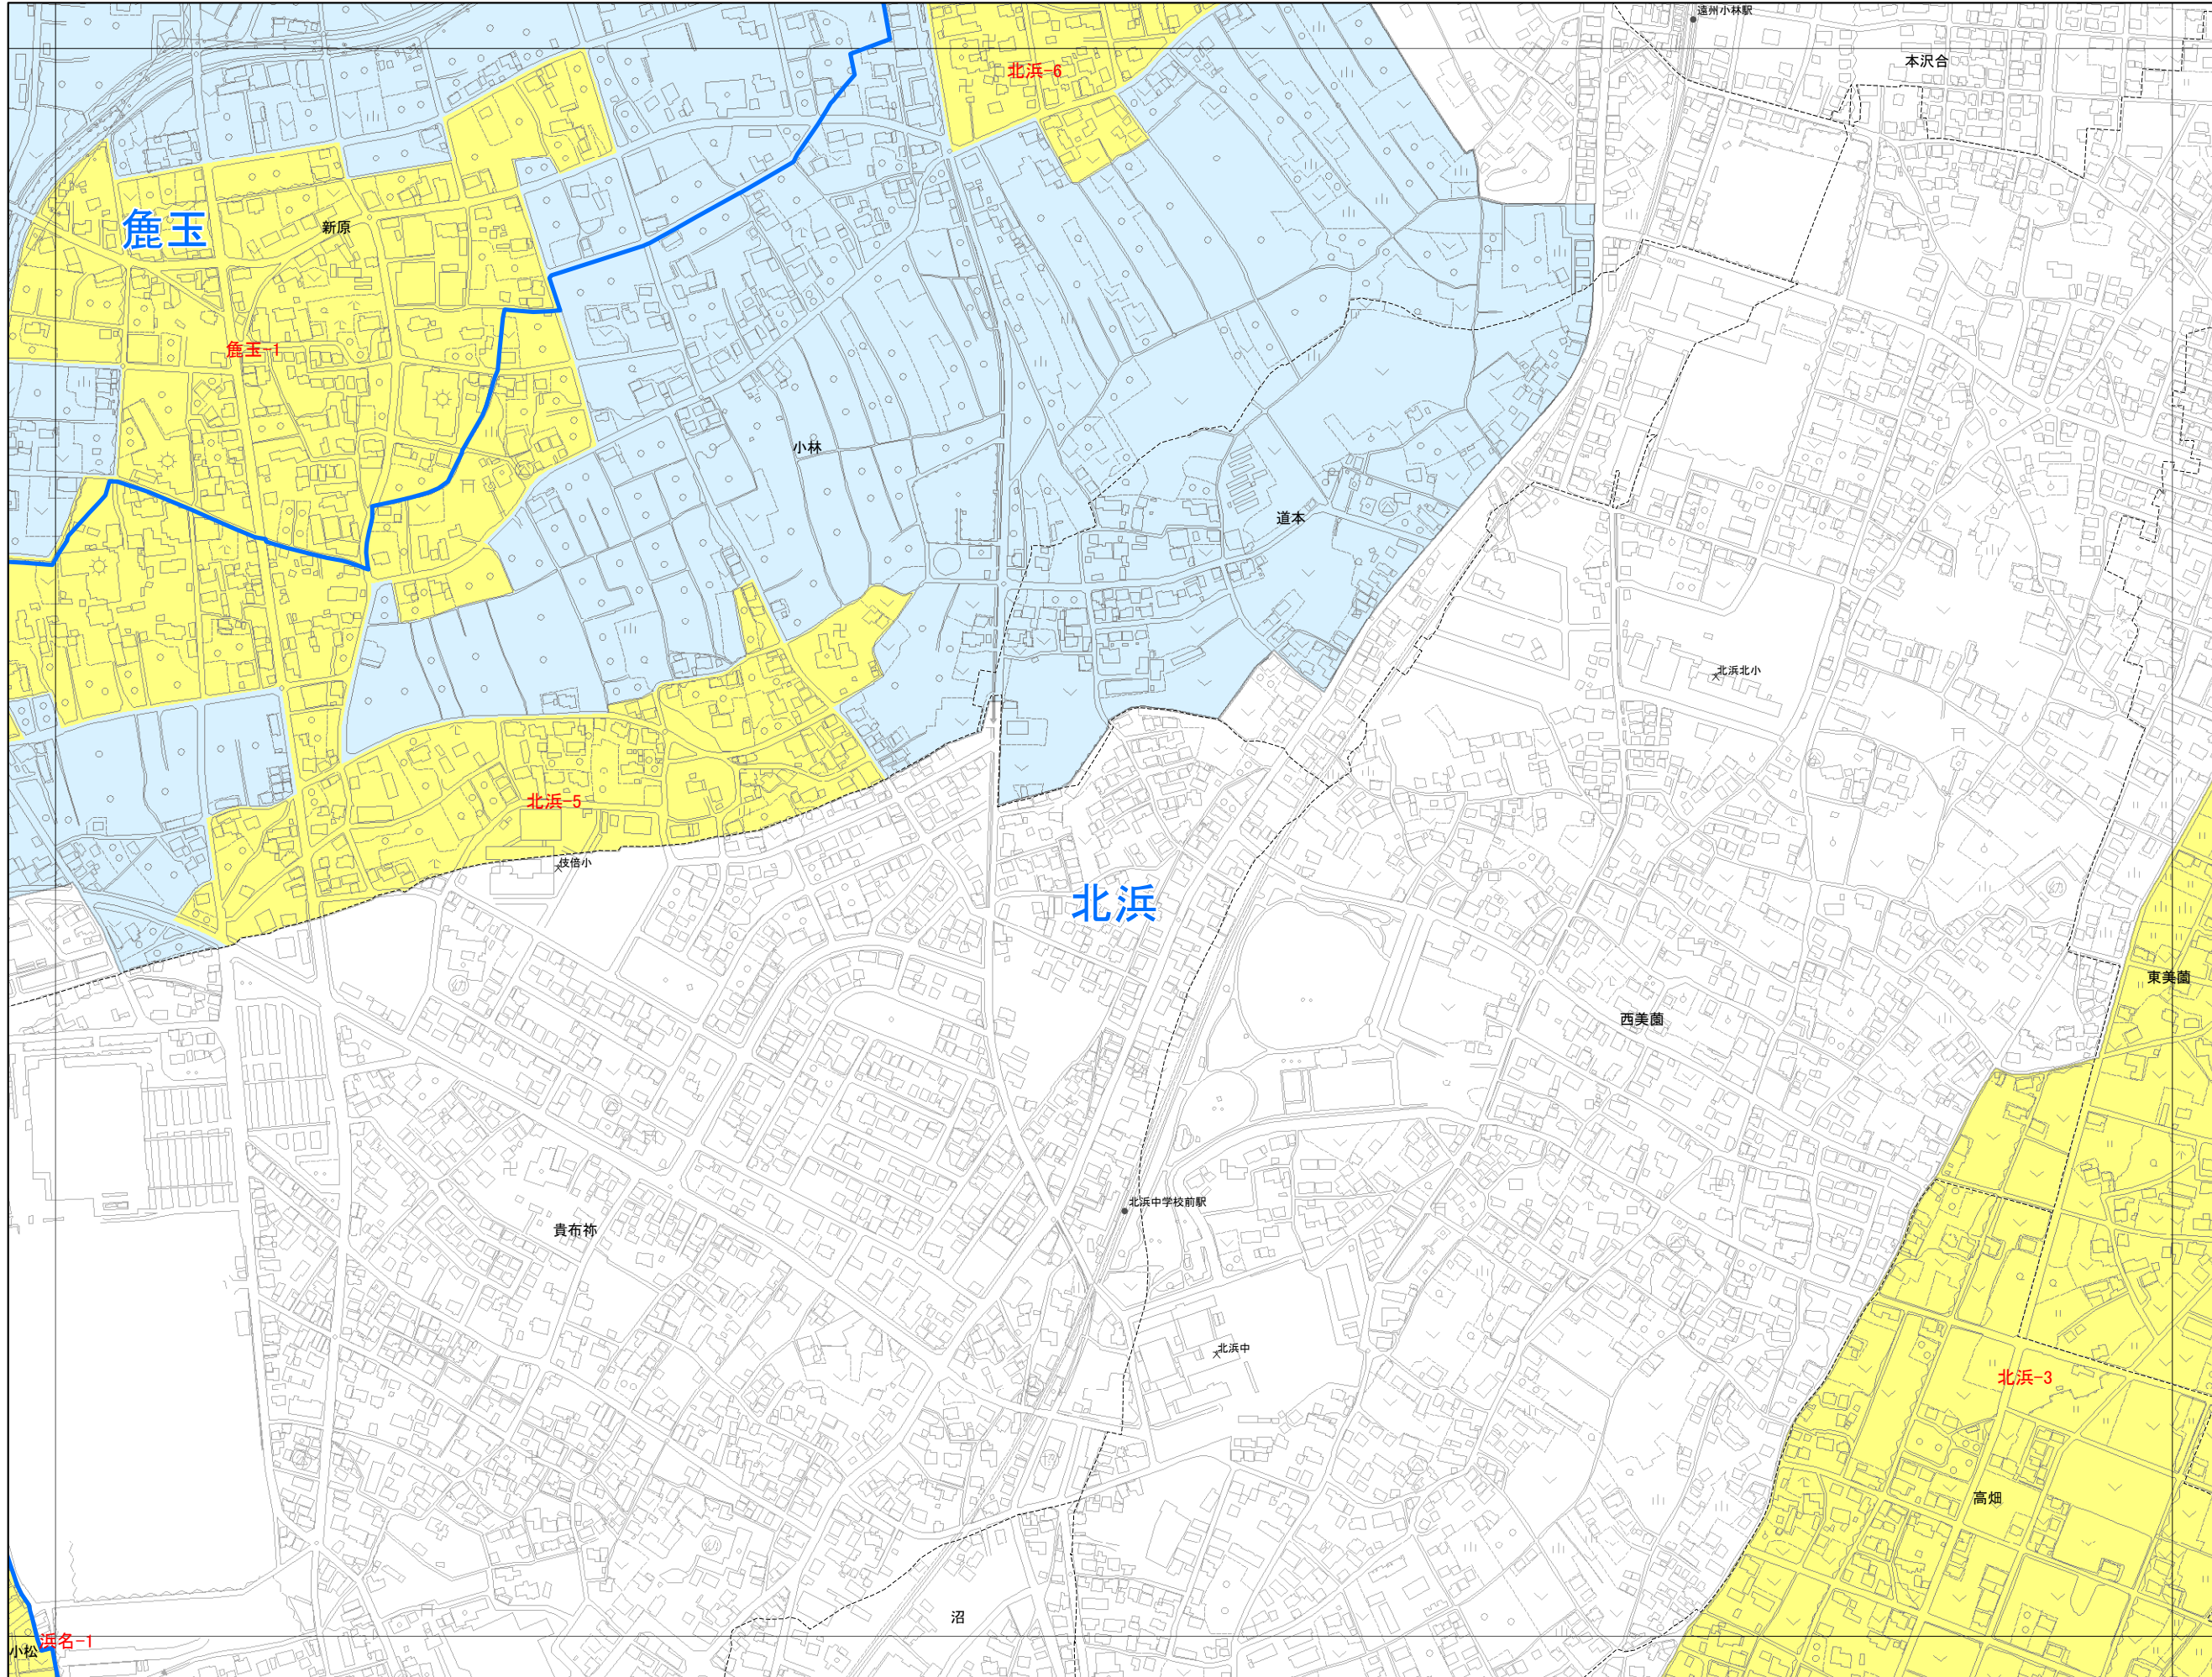

一般集落詳細図 (1:6,000)

平成二十一年三月

概見図

8	9	10
13	14	15
22	23	24

凡例

	一般集落
	その他の市街化調整区域
	連合自治会区境

浜松市

株式会社フジヤマ調製