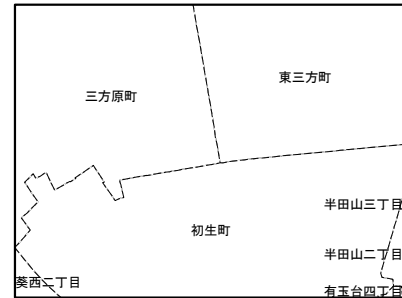

一般集落詳細図 (1:6,000)

平成二十一年三月

概見図

19	20	21
26	27	28
	37	38

凡例

■	一般集落
■	その他の市街化調整区域
—	連合自治会区境

株式会社フジヤマ調製

浜松市