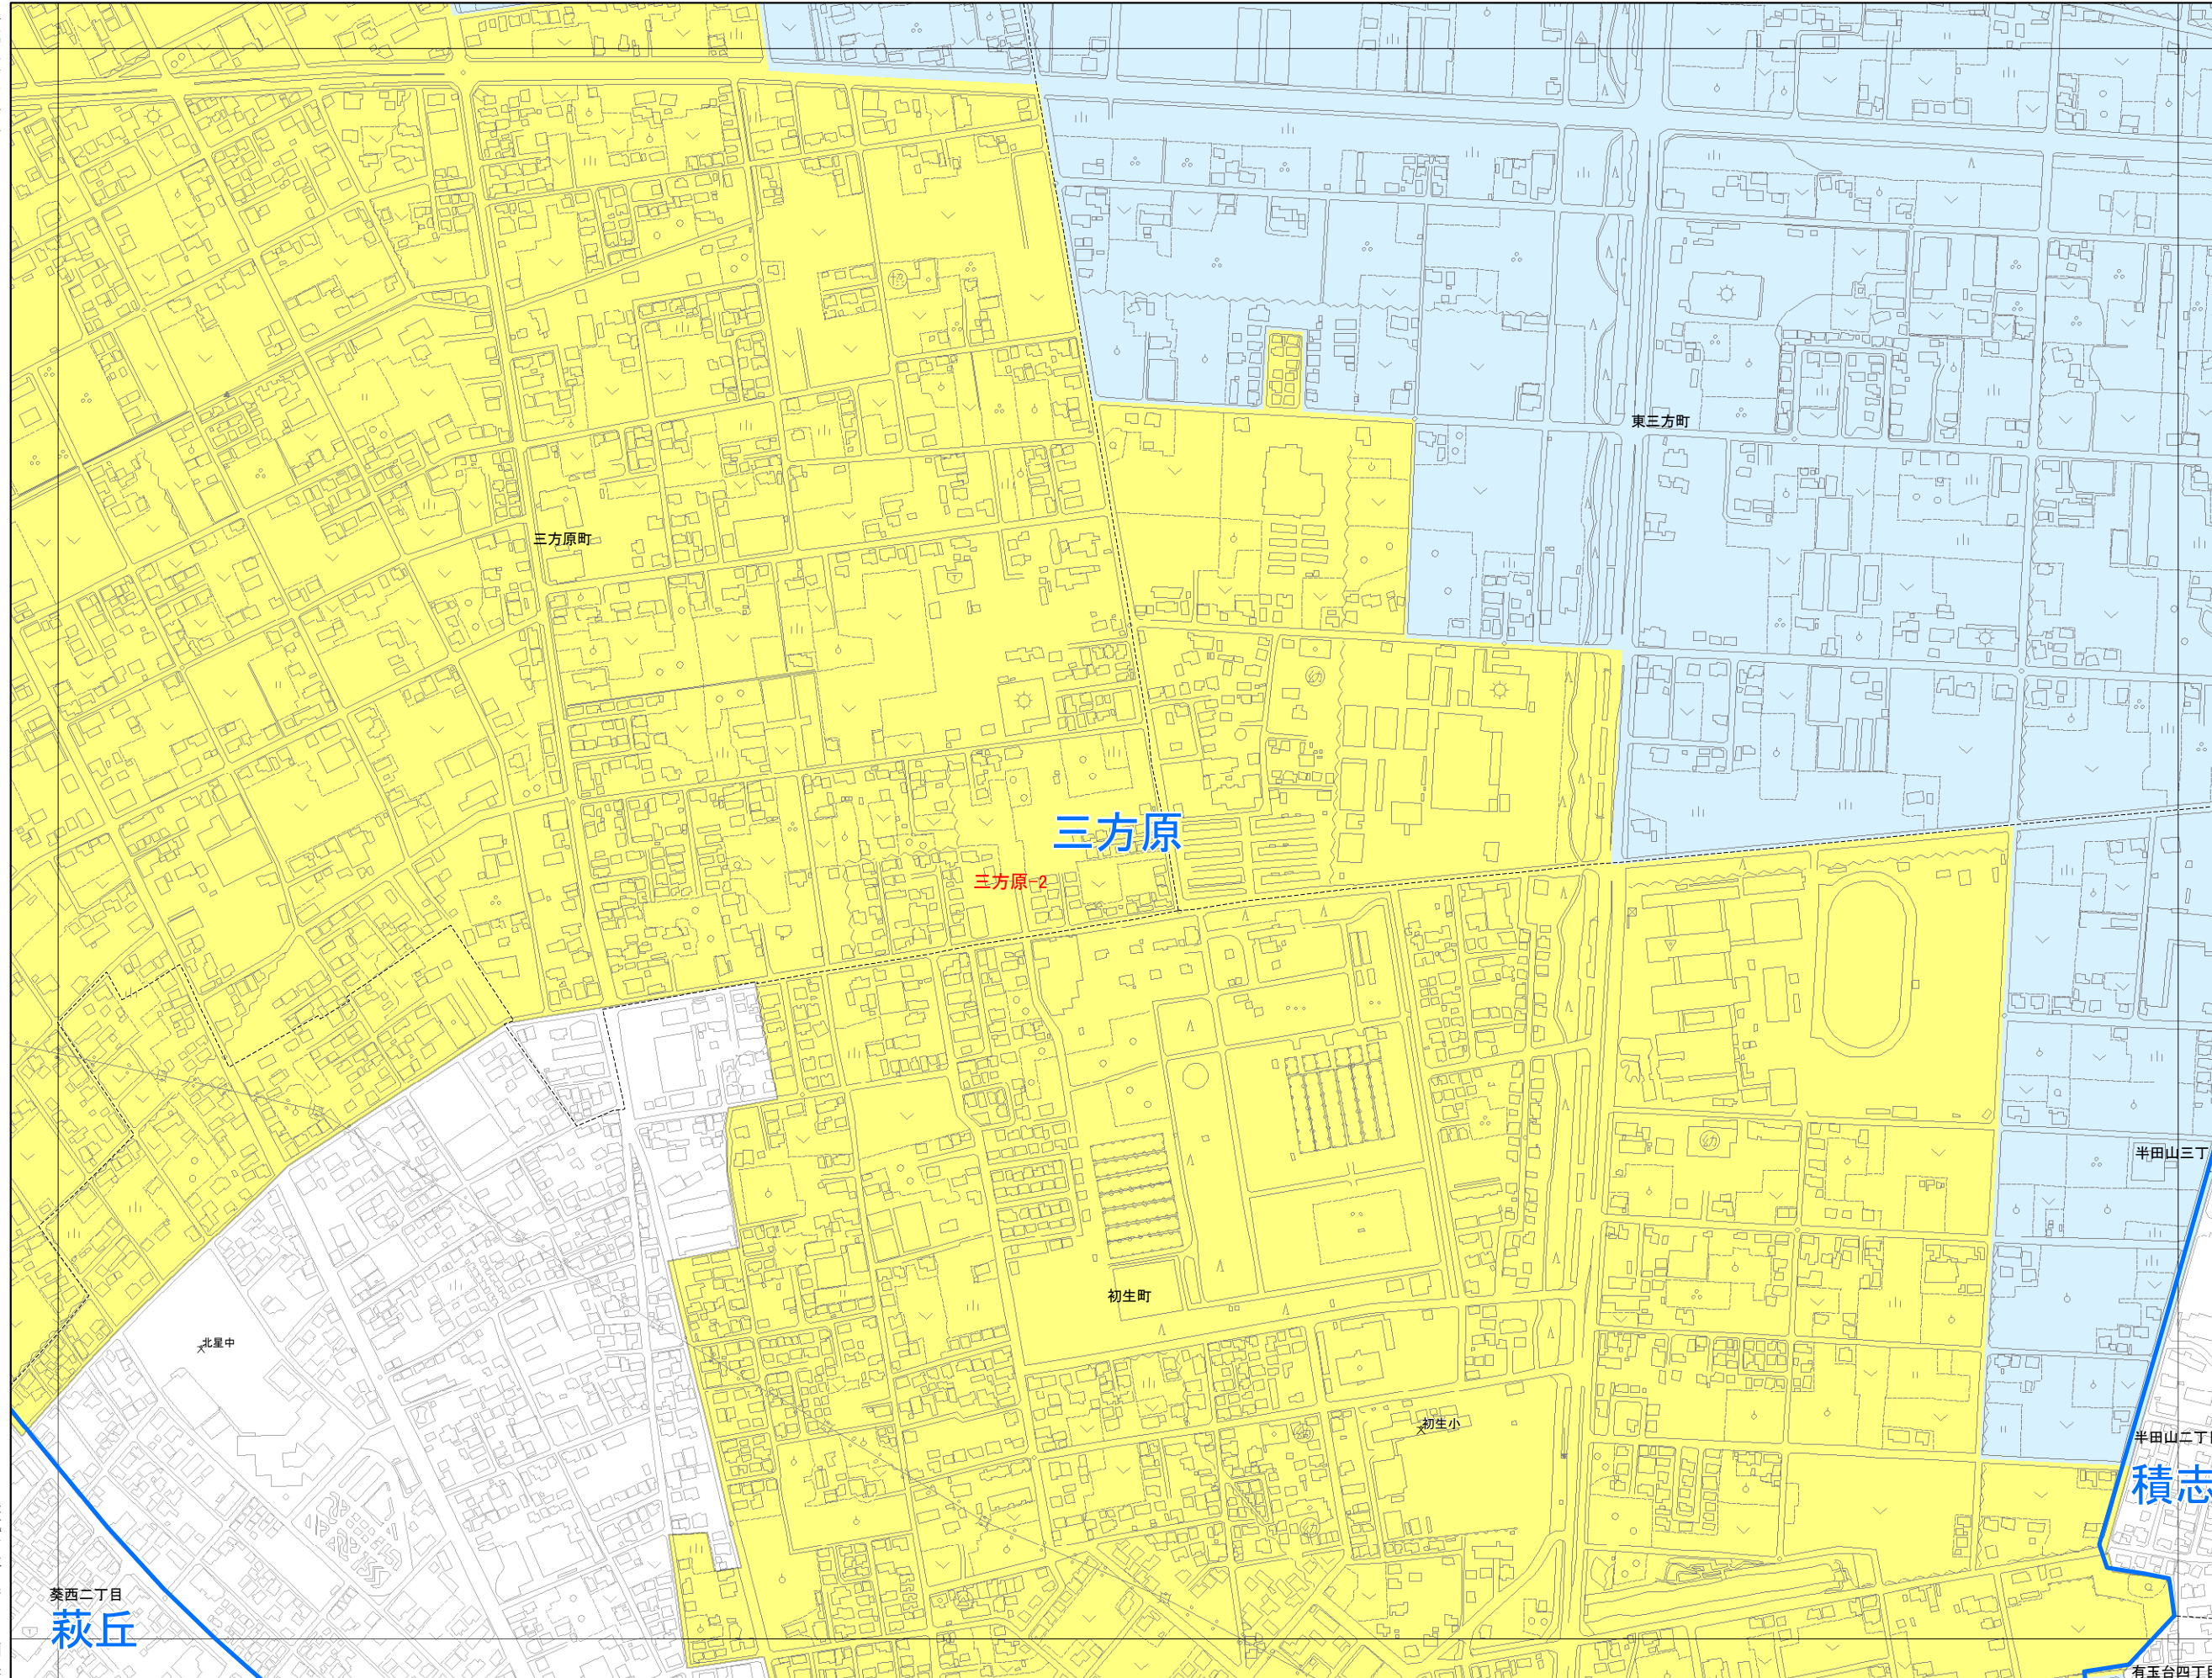

一般集落詳細図 (1:6,000)

平成二十一年三月

概見図

19	20	21
26	27	28
	37	38

凡例

■	一般集落
■	その他の市街化調整区域
—	連合自治会区境

株式会社フジヤマ調製

浜松市

1:6,000