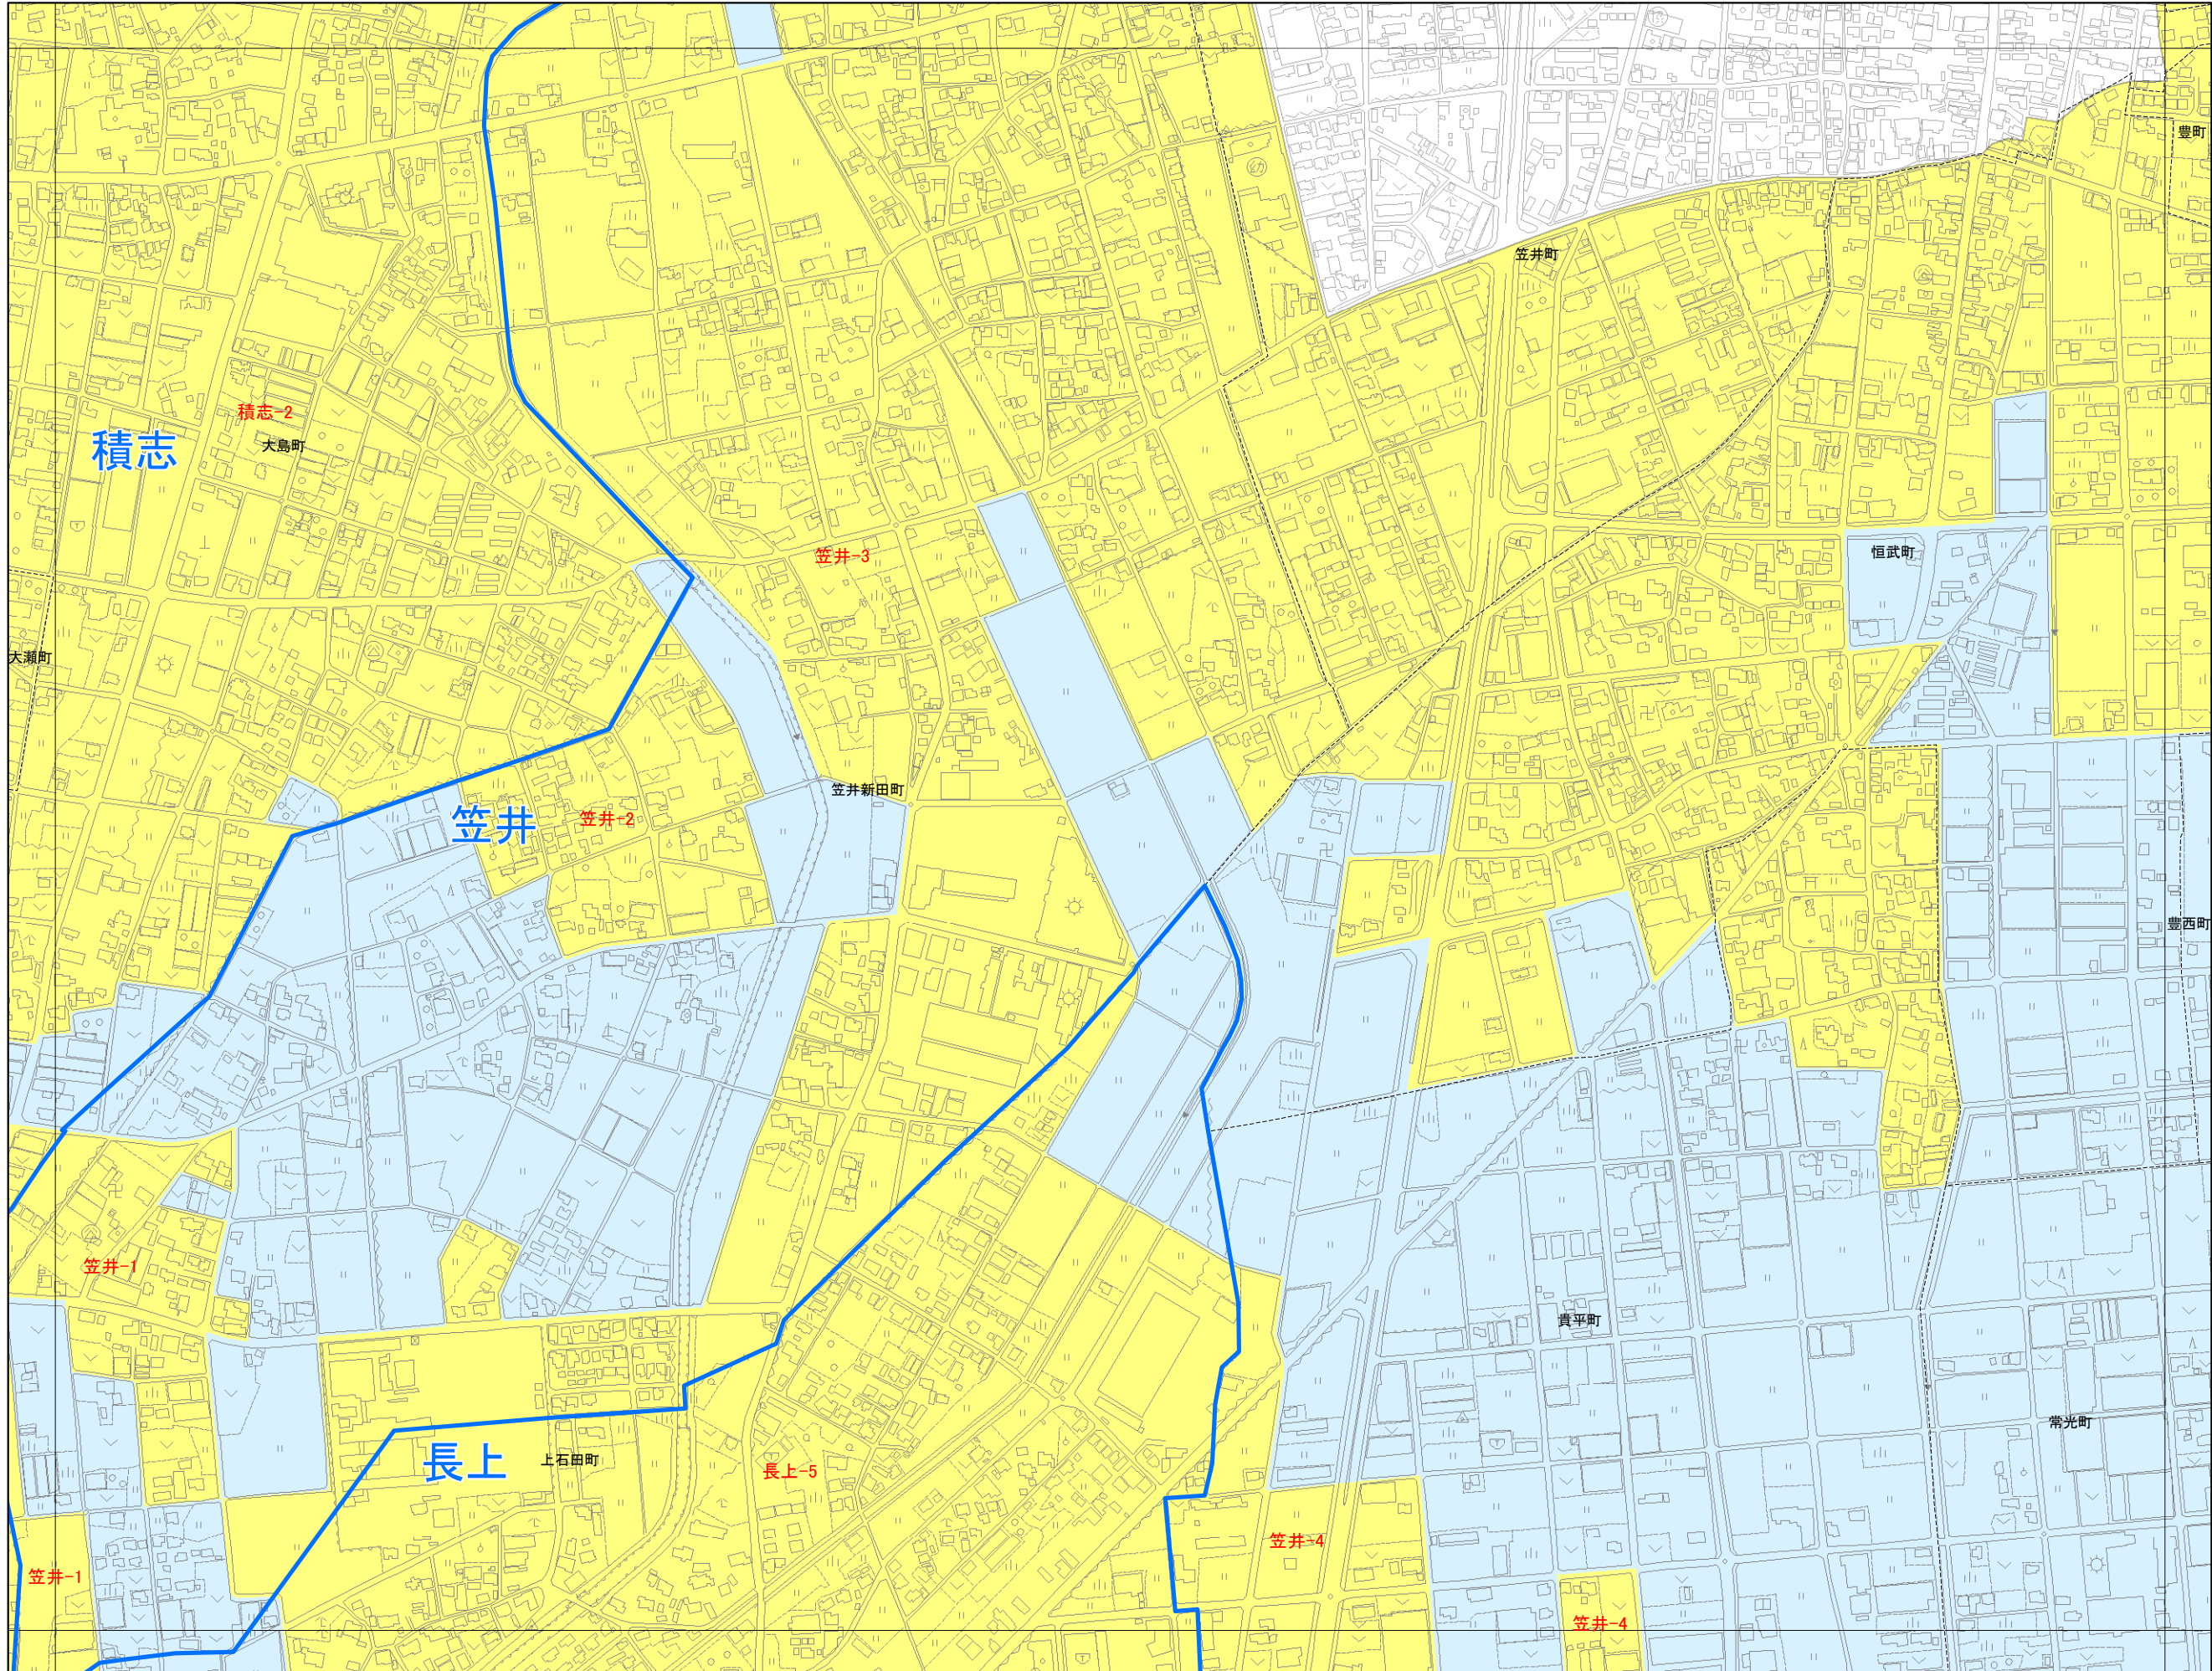

一般集落詳細図 (1:6,000)

平成二十一年三月

概見図

29	30	31
39	40	41
49	50	51

凡例

■	一般集落
■	その他の市街化調整区域
—	連合自治会区境

株式会社フジヤマ調製

浜松市