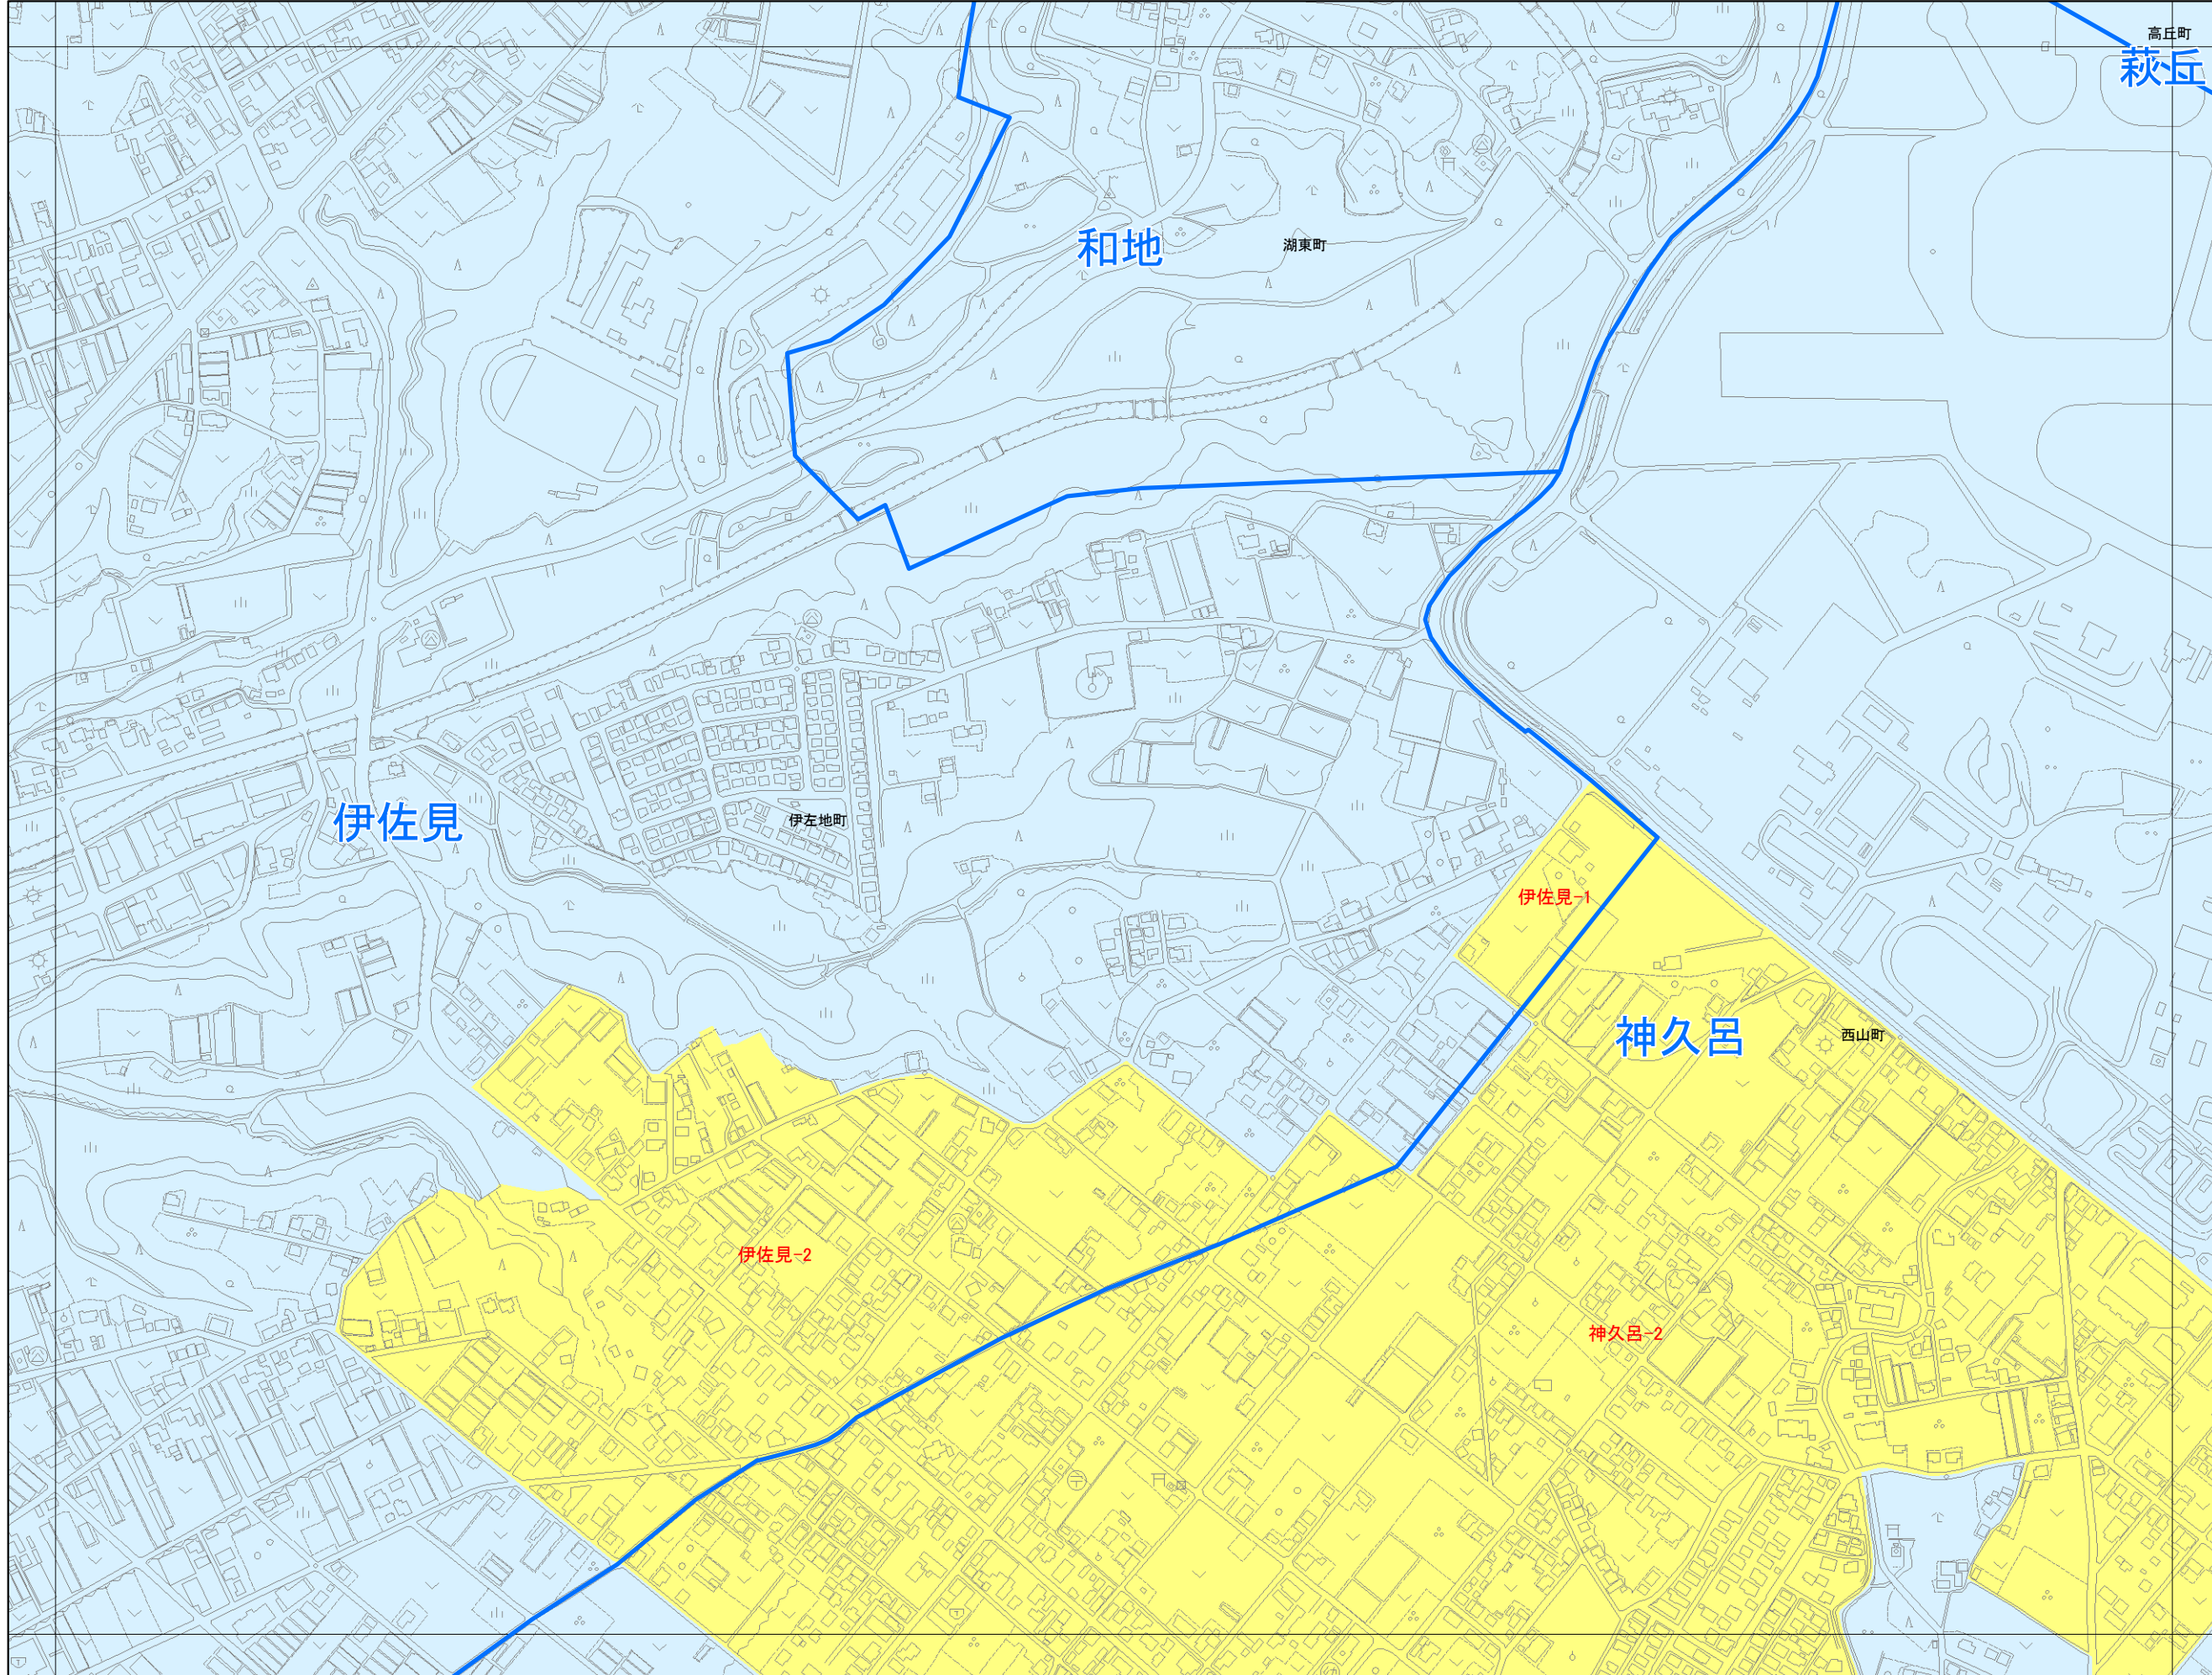

一般集落詳細図 (1:6,000)

平成二十一年三月

概見図

35	36	
45	46	47
55	56	57

凡例

	一般集落
	その他の市街化調整区域
	連合自治会区境

株式会社フジヤマ調製

浜松市