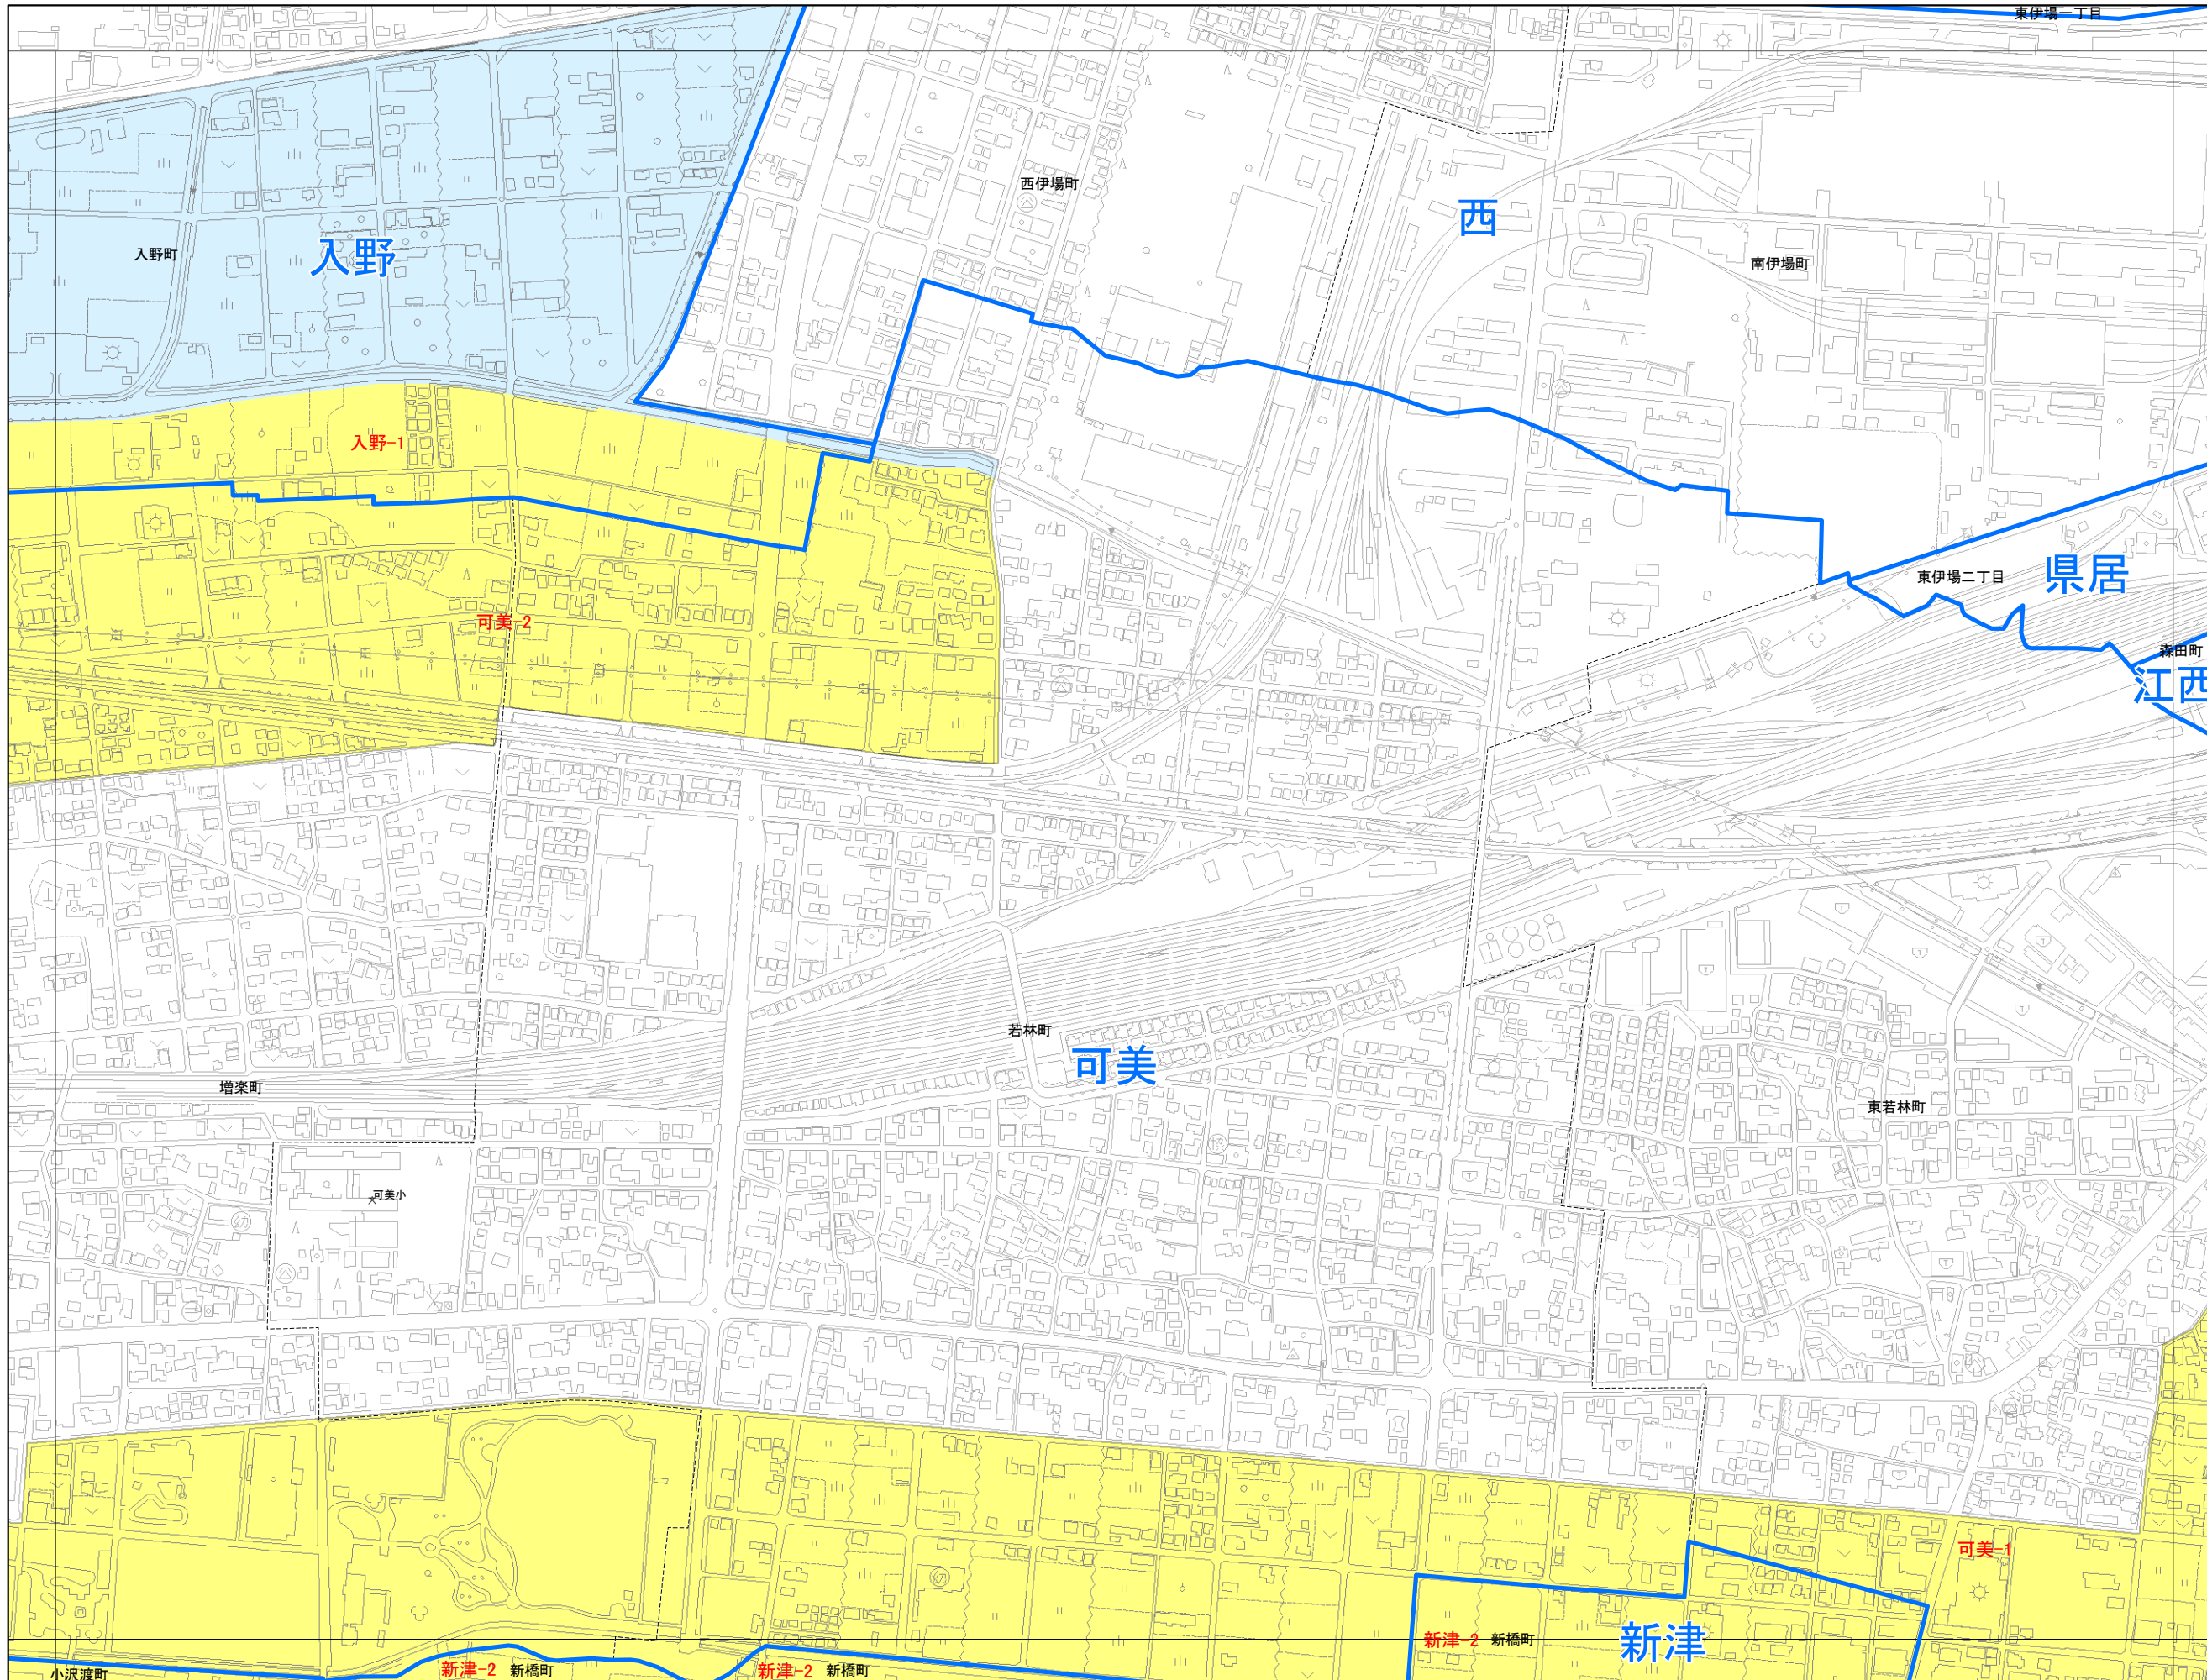

# 一般集落詳細図 (1:6,000)

平成二十一年三月

概見図

71	72	73
77	78	79

凡例

<span style="background-color: yellow; border: 1px solid black; width: 15px; height: 10px; display: inline-block;"></span>	一般集落
<span style="background-color: lightblue; border: 1px solid black; width: 15px; height: 10px; display: inline-block;"></span>	その他の市街化調整区域
<span style="border-bottom: 2px solid blue; width: 15px; display: inline-block;"></span>	連合自治会区境