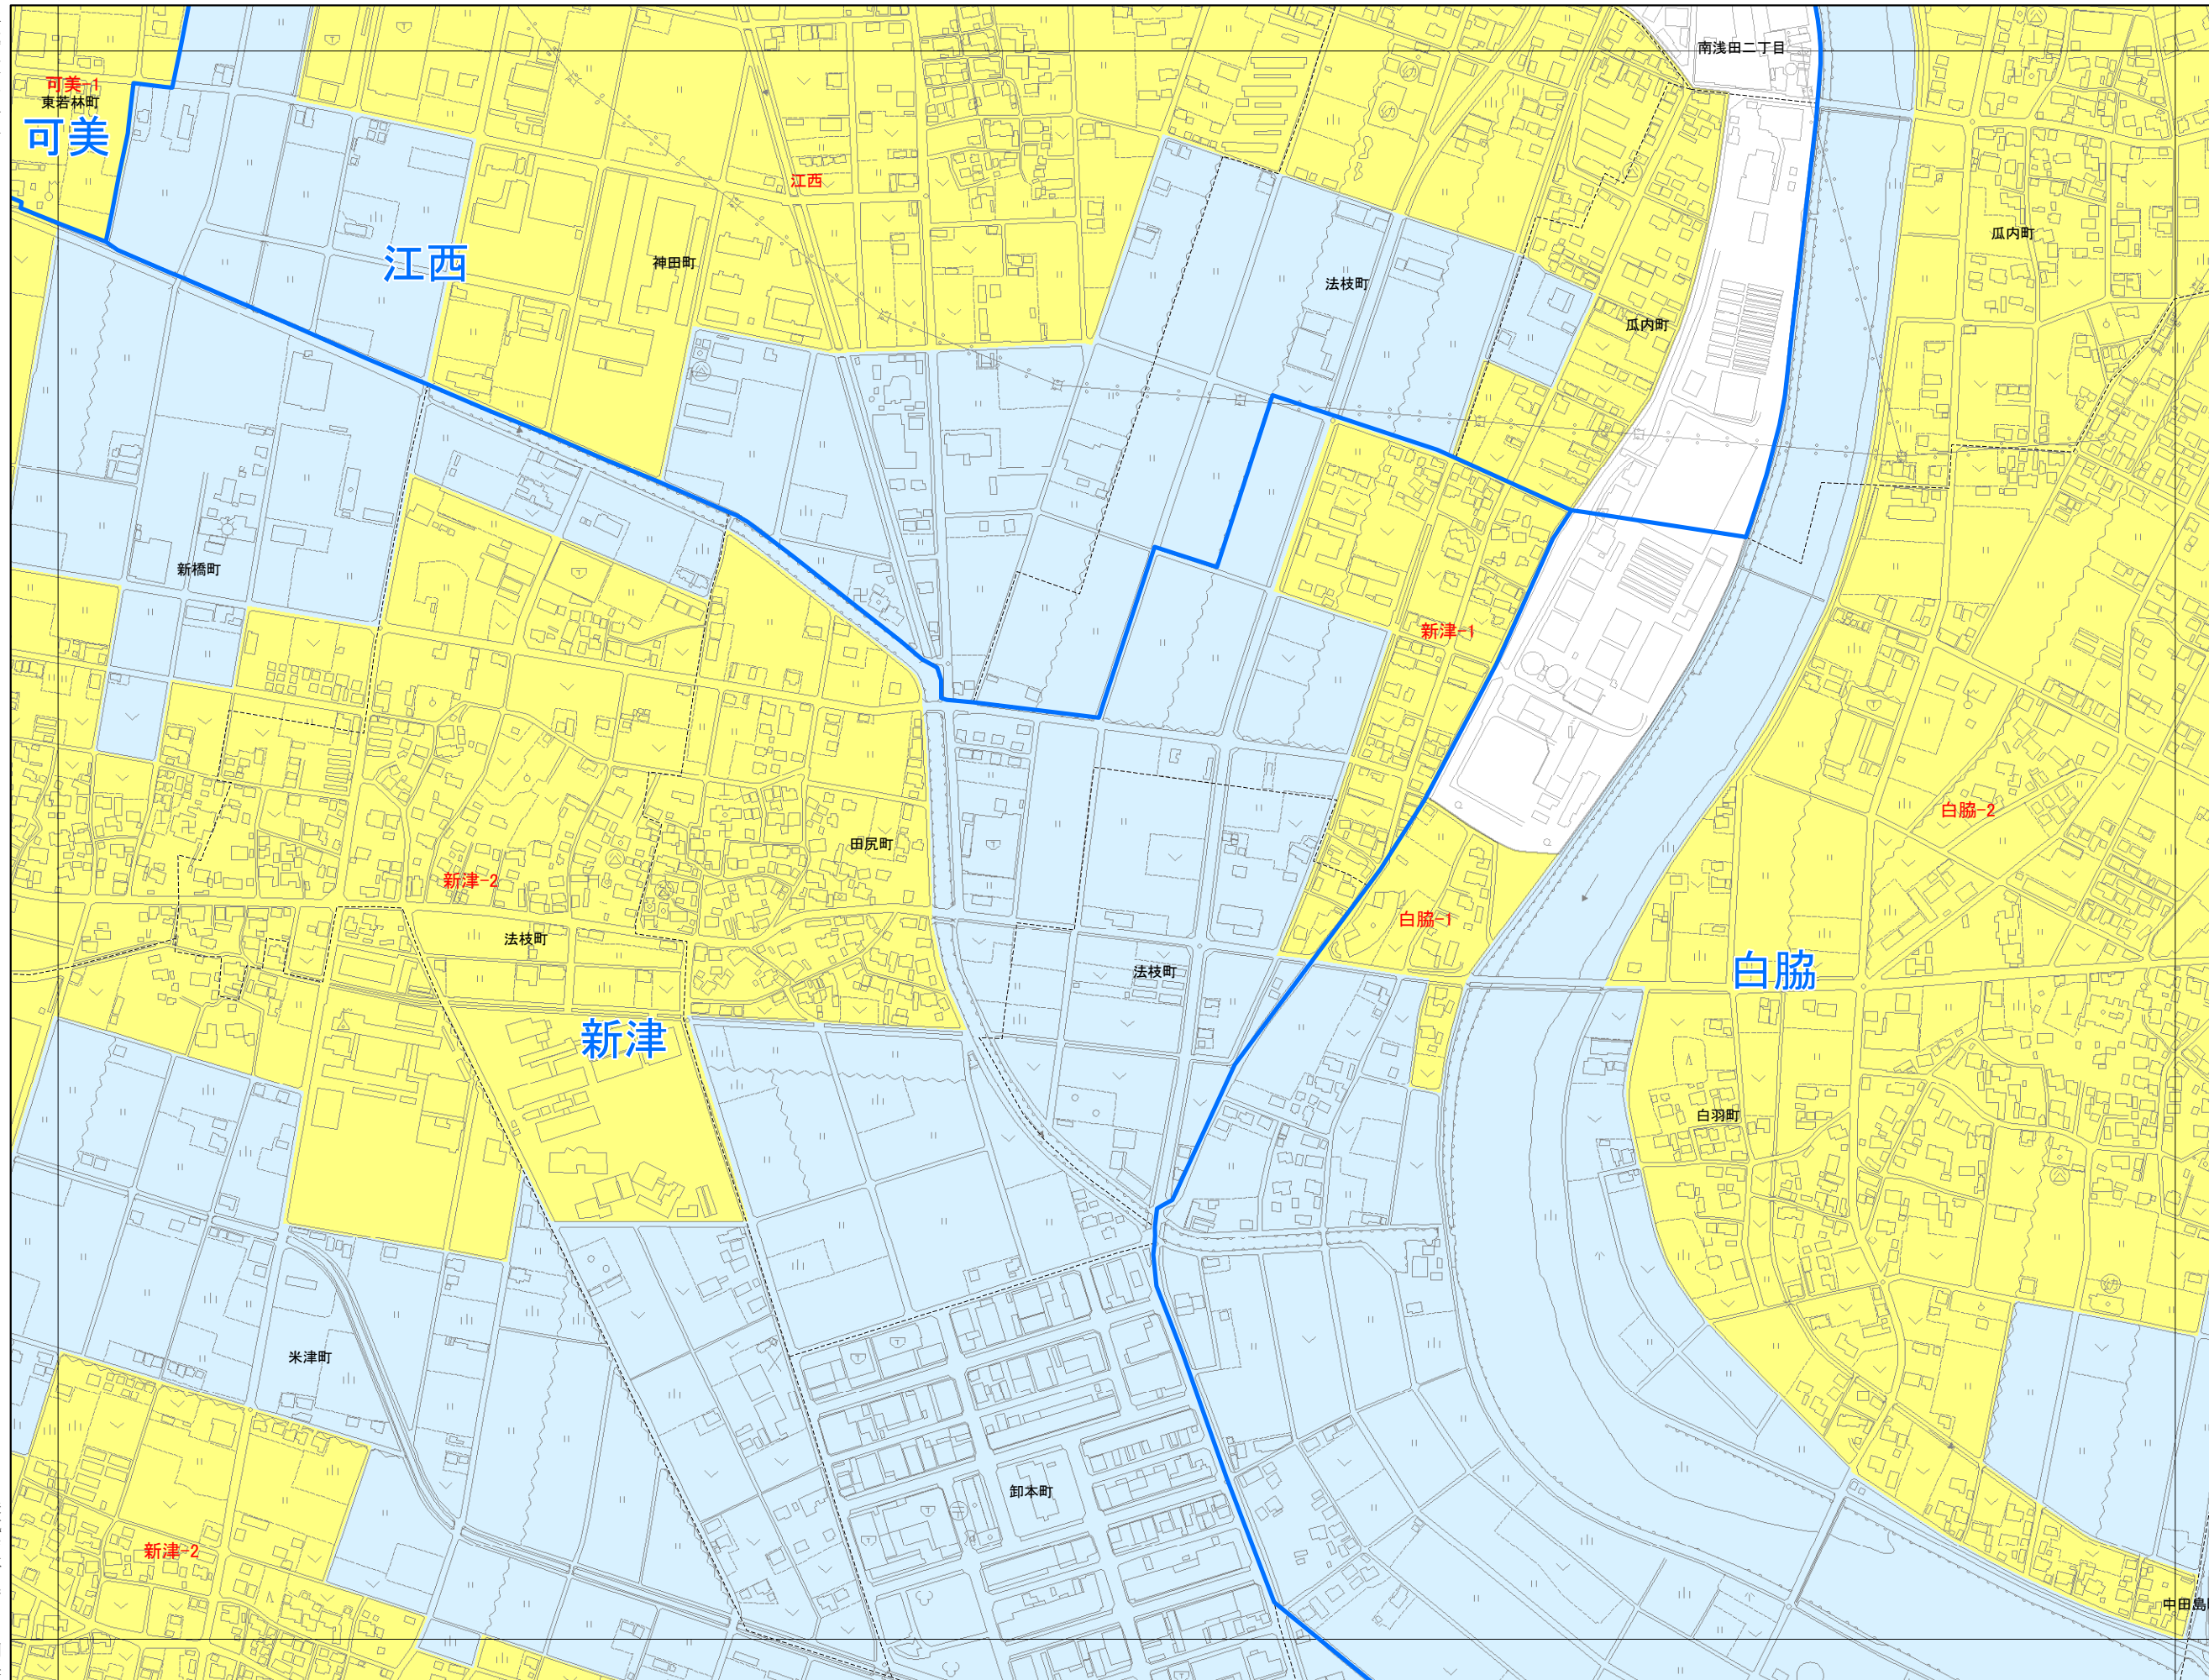

一般集落詳細図 (1:6,000)

平成二十一年三月

概見図

72	73	74
78	79	80
83	84	85

凡例

	一般集落
	その他の市街化調整区域
	連合自治会区域

株式会社フジヤマ調製

浜松市