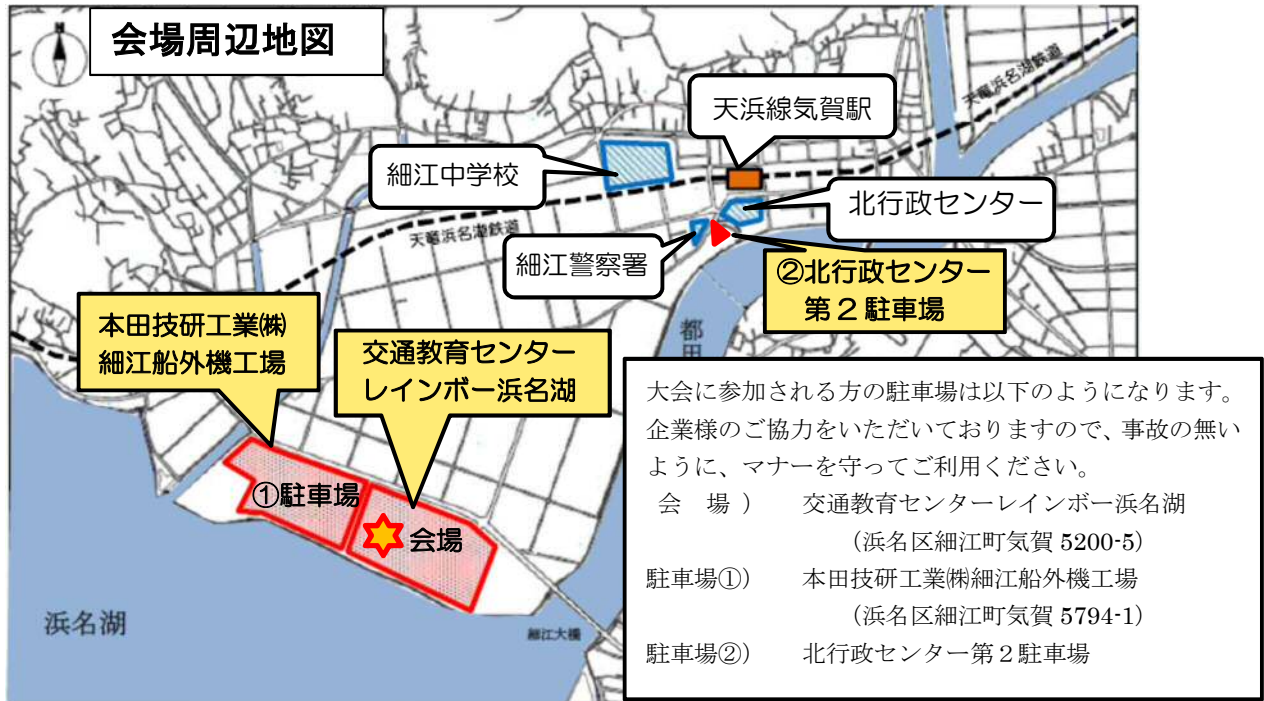

## 《駐車場のご案内》

- 車でお越しの方は①本田技研工業株式会社細江船外機工場駐車場、もしくは②北行政センター第2駐車場をご利用ください。駐車台数に限りがありますので、乗り合わせにご協力をお願いします。
- 駐車場①は駐車券が必要です。(駐車券は1チーム2枚配布します。)
- 自転車・オートバイの方はレインボー浜名湖内の駐輪場をご利用できます。
- ゴミ等は捨てないようお願いします。
- 駐車場内での事故や盗難等は一切責任を負いません。

## 北行政センター第2駐車場から会場までの案内

- 第1駐車場が満車の場合や駐車券の無い方は、北行政センター第2駐車場をご利用ください。
- 第2駐車場から会場までは、安全のため都田川沿いの堤防をご利用ください。(徒歩約15分)
- 路上駐車はお辞めください。

※横断歩道がないため、細江大橋の下の通路をご利用ください。  
※危険ですので車道を横断しないでください。