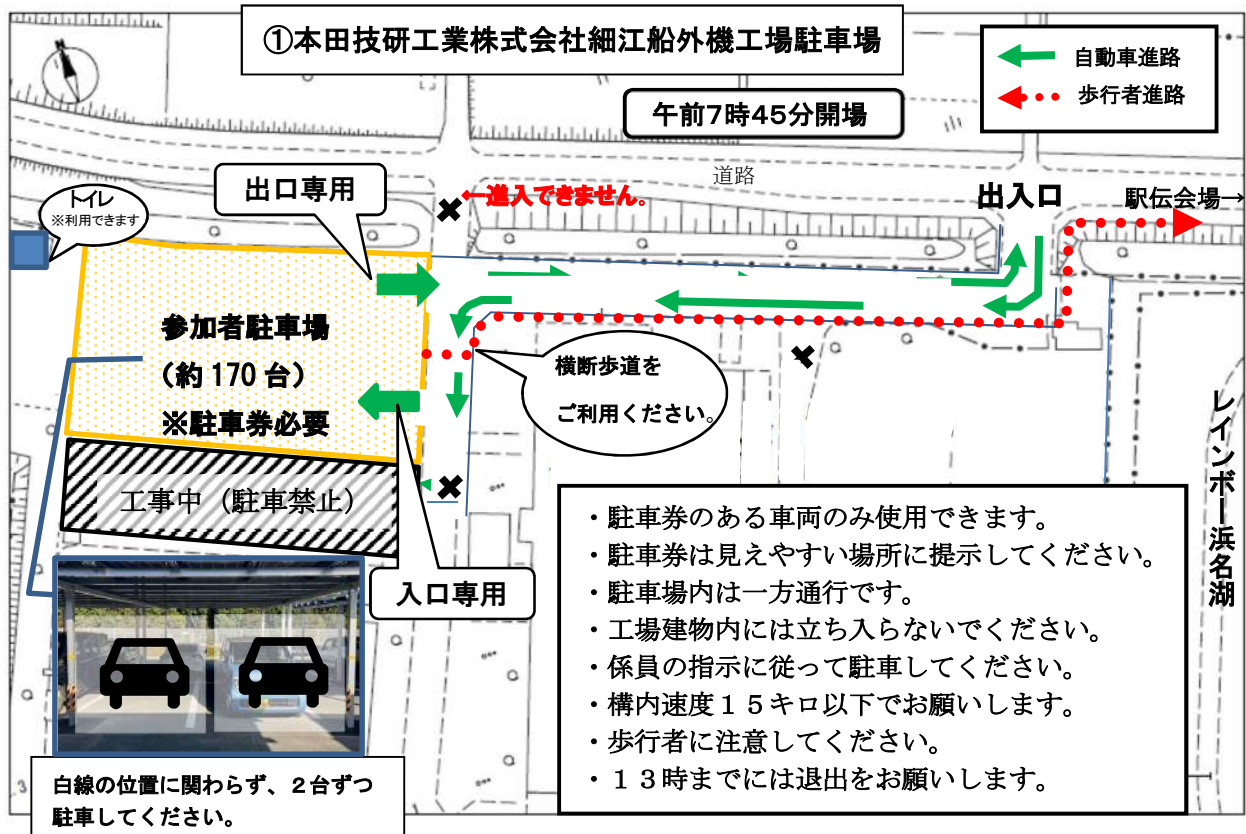

## 《駐車場のご案内》

- 車でお越しの方は①本田技研工業株式会社細江船外機工場駐車場、もしくは②北行政センター第2駐車場をご利用ください。駐車台数に限りがありますので、乗り合わせにご協力をお願いします。
- 駐車場①は駐車券が必要です。(駐車券は1チーム2枚配布します。)
- 自転車・オートバイの方はレインボー浜名湖内の駐輪場をご利用できます。
- ゴミ等は捨てないようお願いします。
- 駐車場内での事故や盗難等は一切責任を負いません。

## 北行政センター第2駐車場から会場までの案内

- 第1駐車場が満車の場合や駐車券の無い方は、北行政センター第2駐車場をご利用ください。
- 第2駐車場から会場までは、安全のため都田川沿いの堤防をご利用ください。(徒歩約15分)
- 路上駐車はお辞めください。

※横断歩道がないため、細江大橋の下の通路をご利用ください。  
※危険ですので車道を横断しないでください。