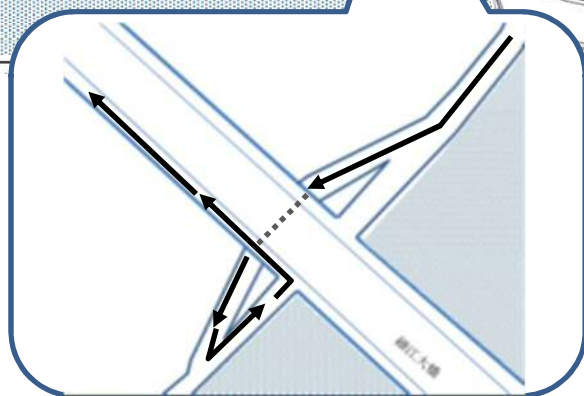

## 《駐車場のご案内》

- 車でお越しの方は①本田技研工業株式会社細江船外機工場駐車場、もしくは②北行政センター第2駐車場をご利用ください。駐車台数に限りがありますので、乗り合わせにご協力をお願いします。
- 駐車場①は駐車券が必要です。(駐車券は1チーム2枚配布します。)
- 自転車・オートバイの方はレインボー浜名湖内の駐輪場をご利用できます。
- ゴミ等は捨てないようお願いします。
- 駐車場内での事故や盗難等は一切責任を負いません。

## 北行政センター第2駐車場から会場までの案内

- 第1駐車場が満車の場合や駐車券の無い方は、北行政センター第2駐車場をご利用ください。
- 第2駐車場から会場までは、安全のため都田川沿いの堤防をご利用ください。(徒歩約15分)
- 路上駐車はお辞めください。

※横断歩道がないため、細江大橋の下の通路をご利用ください。  
※危険ですので車道を横断しないでください。