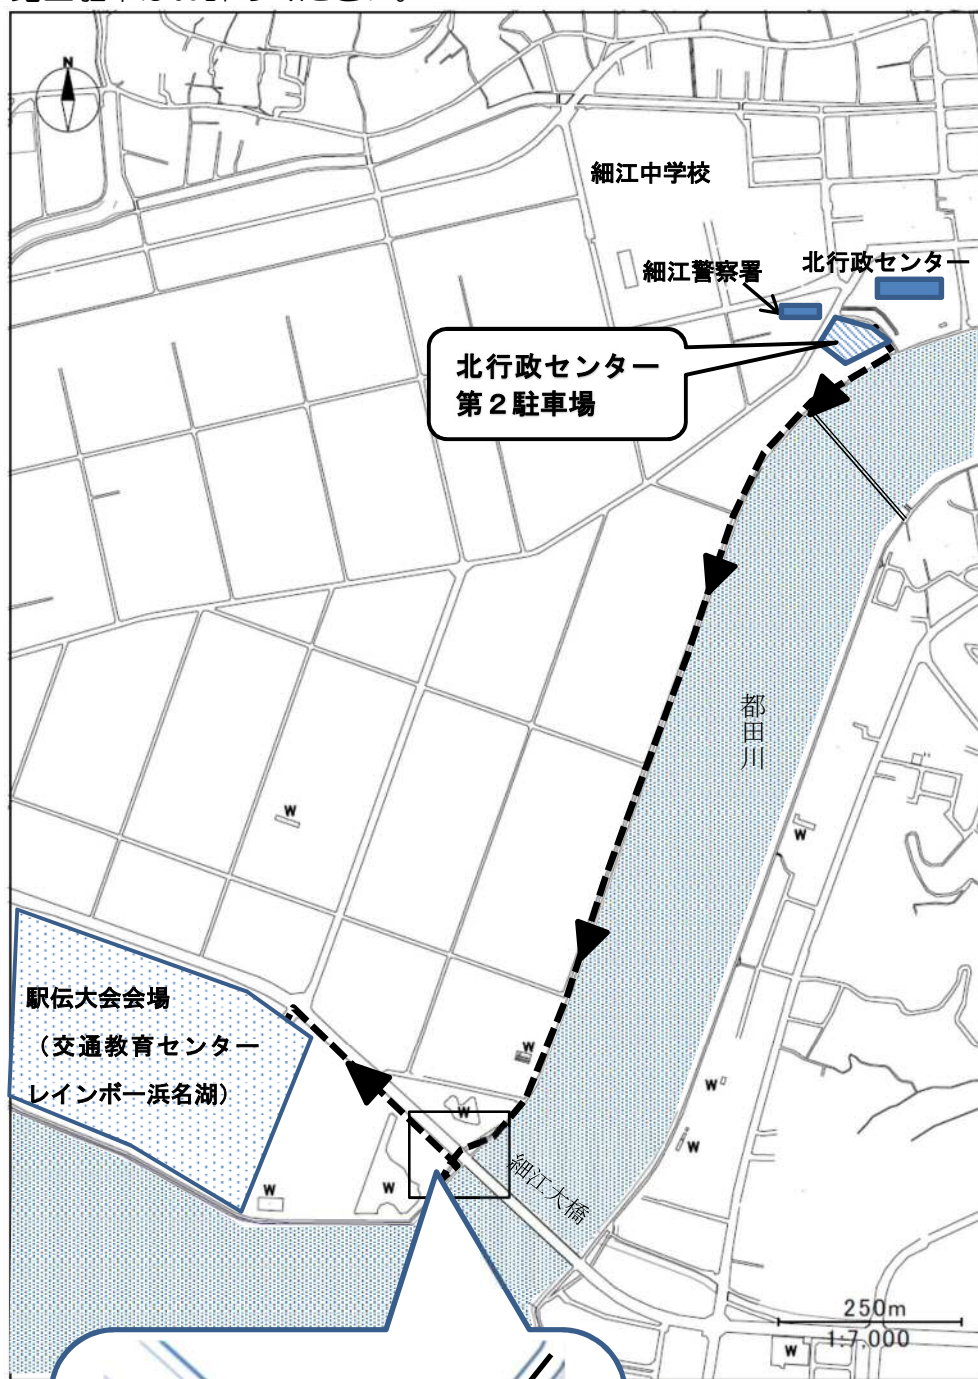

## 《駐車場のご案内》

- 車でお越しの方は①本田技研工業株式会社細江船外機工場駐車場、もしくは②北行政センター第2駐車場をご利用ください。駐車台数に限りがありますので、乗り合わせにご協力をお願いします。
- 駐車場①は駐車券が必要です。(駐車券は1チーム2枚配布します。)
- 自転車・オートバイの方はレインボー浜名湖内の駐輪場をご利用できます。
- ゴミ等は捨てないようお願いします。
- 駐車場内での事故や盗難等は一切責任を負いません。

## 北行政センター第2駐車場から会場までの案内

- 第1駐車場が満車の場合や駐車券の無い方は、北行政センター第2駐車場をご利用ください。
- 第2駐車場から会場までは、安全のため都田川沿いの堤防をご利用ください。(徒歩約15分)
- 路上駐車はお辞めください。

※横断歩道がないため、細江大橋の下の通路をご利用ください。  
※危険ですので車道を横断しないでください。