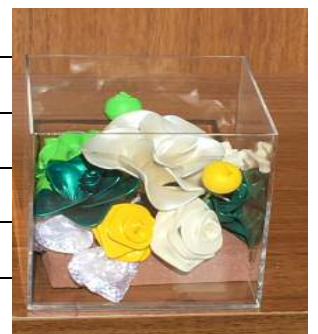

ファンタジーフラワー講座

～～～ バルーンアートの新しい世界を体験してみませんか？ ～～～

初心者大歓迎！！

風船でできているとはとても思えない美しい作品をどなたでも作ることができます。

ちょっとしたコツや基本をわかりやすく指導致します。

【会場】笠井協働センター 1階 講座室

【対象】笠井中学校区にお住まいの15歳以上の社会人

【定員】10名

【講師】松下 千絵子 先生（バルーンアーティスト）

【持ち物】マスク、ハサミ、筆記用具、飲み物（水分補給用）、
ラジオペンチ（ある方）、
作ったパーツを入れるためのお菓子の空き箱

【材料費】1,500円（3回分）※申し込み受付時集金します。

【受付】6月14日（月）午前9時に笠井協働センター窓口で受け付けします。

定員に余裕がある場合は、同日午後1時から電話（433-3224）でも受け付けます
お気軽にお問い合わせください。（定員になり次第締め切ります。）

【その他】※講座実施風景を撮影し、協働センターだより等に使用させていただく場合がございます。
※新型コロナウイルスの流行状況によって、講座をやむなく中止させていただく場合がございます。ご了承の上お申し込みください。

	開催日	時間	内容
1	7月 2日(金)	9:30~11:30	メインのお花をつくる
2	7月 9日(金)	9:30~11:30	サブのお花やつぼみをつくる
3	7月16日(金)	9:30~11:30	バランスよくまとめて仕上げる

☆ 6月の体育館一般開放について

静岡県知事選挙の開票会場として使用するため、

6月の体育館一般開放はありません。

ご利用の皆様には、ご迷惑おかけしますが、ご理解とご協力をお願いします。

裏面もご覧ください！