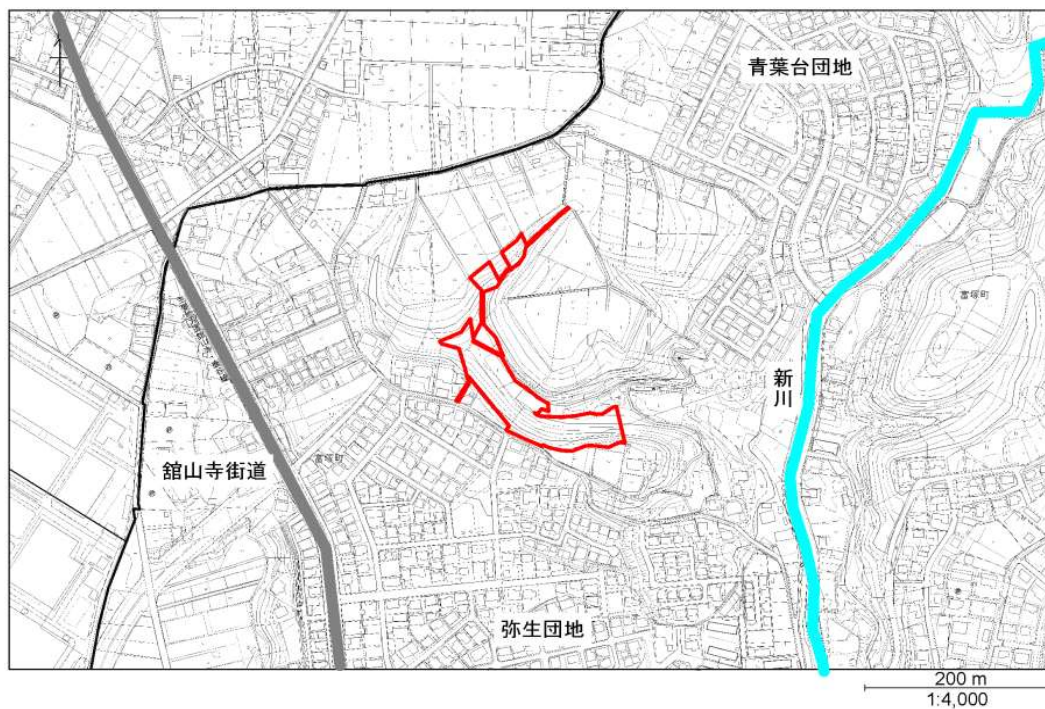

地区名	富塚川平地区
所在地（地番）	中央区富塚町3793-1 ほか
面積	約9,600㎡
駐車可能場所	なし
近隣の施設	富塚椎ノ木谷特別緑地保全地区
森の状況	・谷戸の小川ではホタルが生育するほど 良好な自然が残されている。

位置図

想定される管理・活用方法

・ホタルの環境づくり・観察デッキ、散策道の整備 ・自然観察会 ・植樹・希少種の保全活動 など