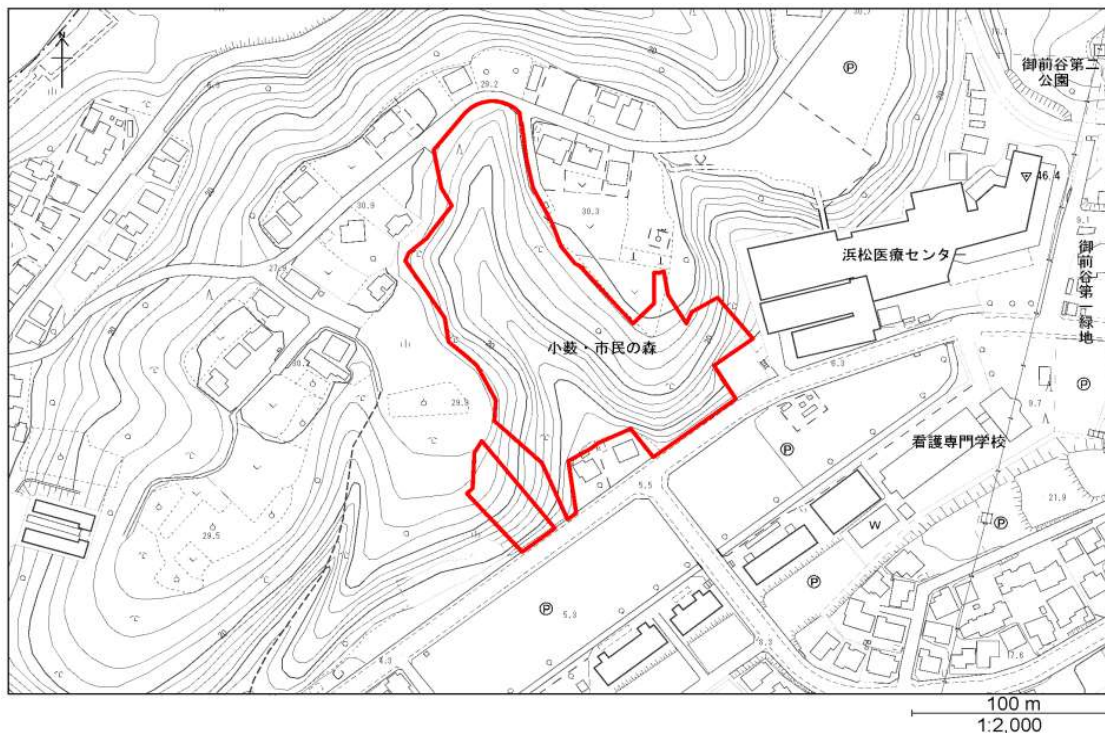

地区名	富塚小藪地区
所在地（地番）	中央区富塚町395 ほか
面積	約16,600㎡
駐車可能場所	なし
近隣の施設	佐鳴湖公園、医療センター
森の状況	・H30～森チャレ提案事業団体の活動により、竹林の整備が進み、環境が改善された。

位置図

想定される管理・活用方法

・竹林の整備、伐採後の植林等 ・竹材を活用した工作体験 ・竹の活用に関する勉強会 など