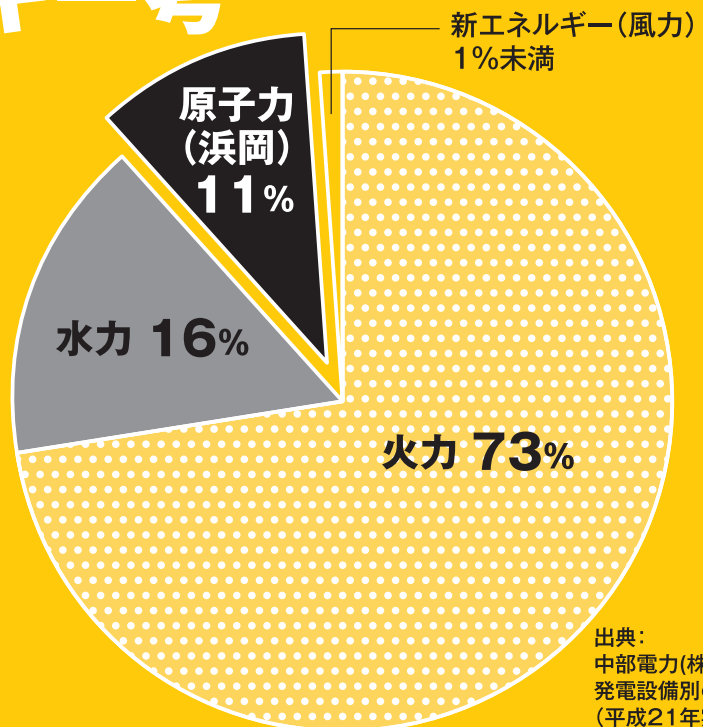

浜松のエネルギー考

出典：
中部電力(株)が所有する
発電設備別の出力比率
(平成21年実績)