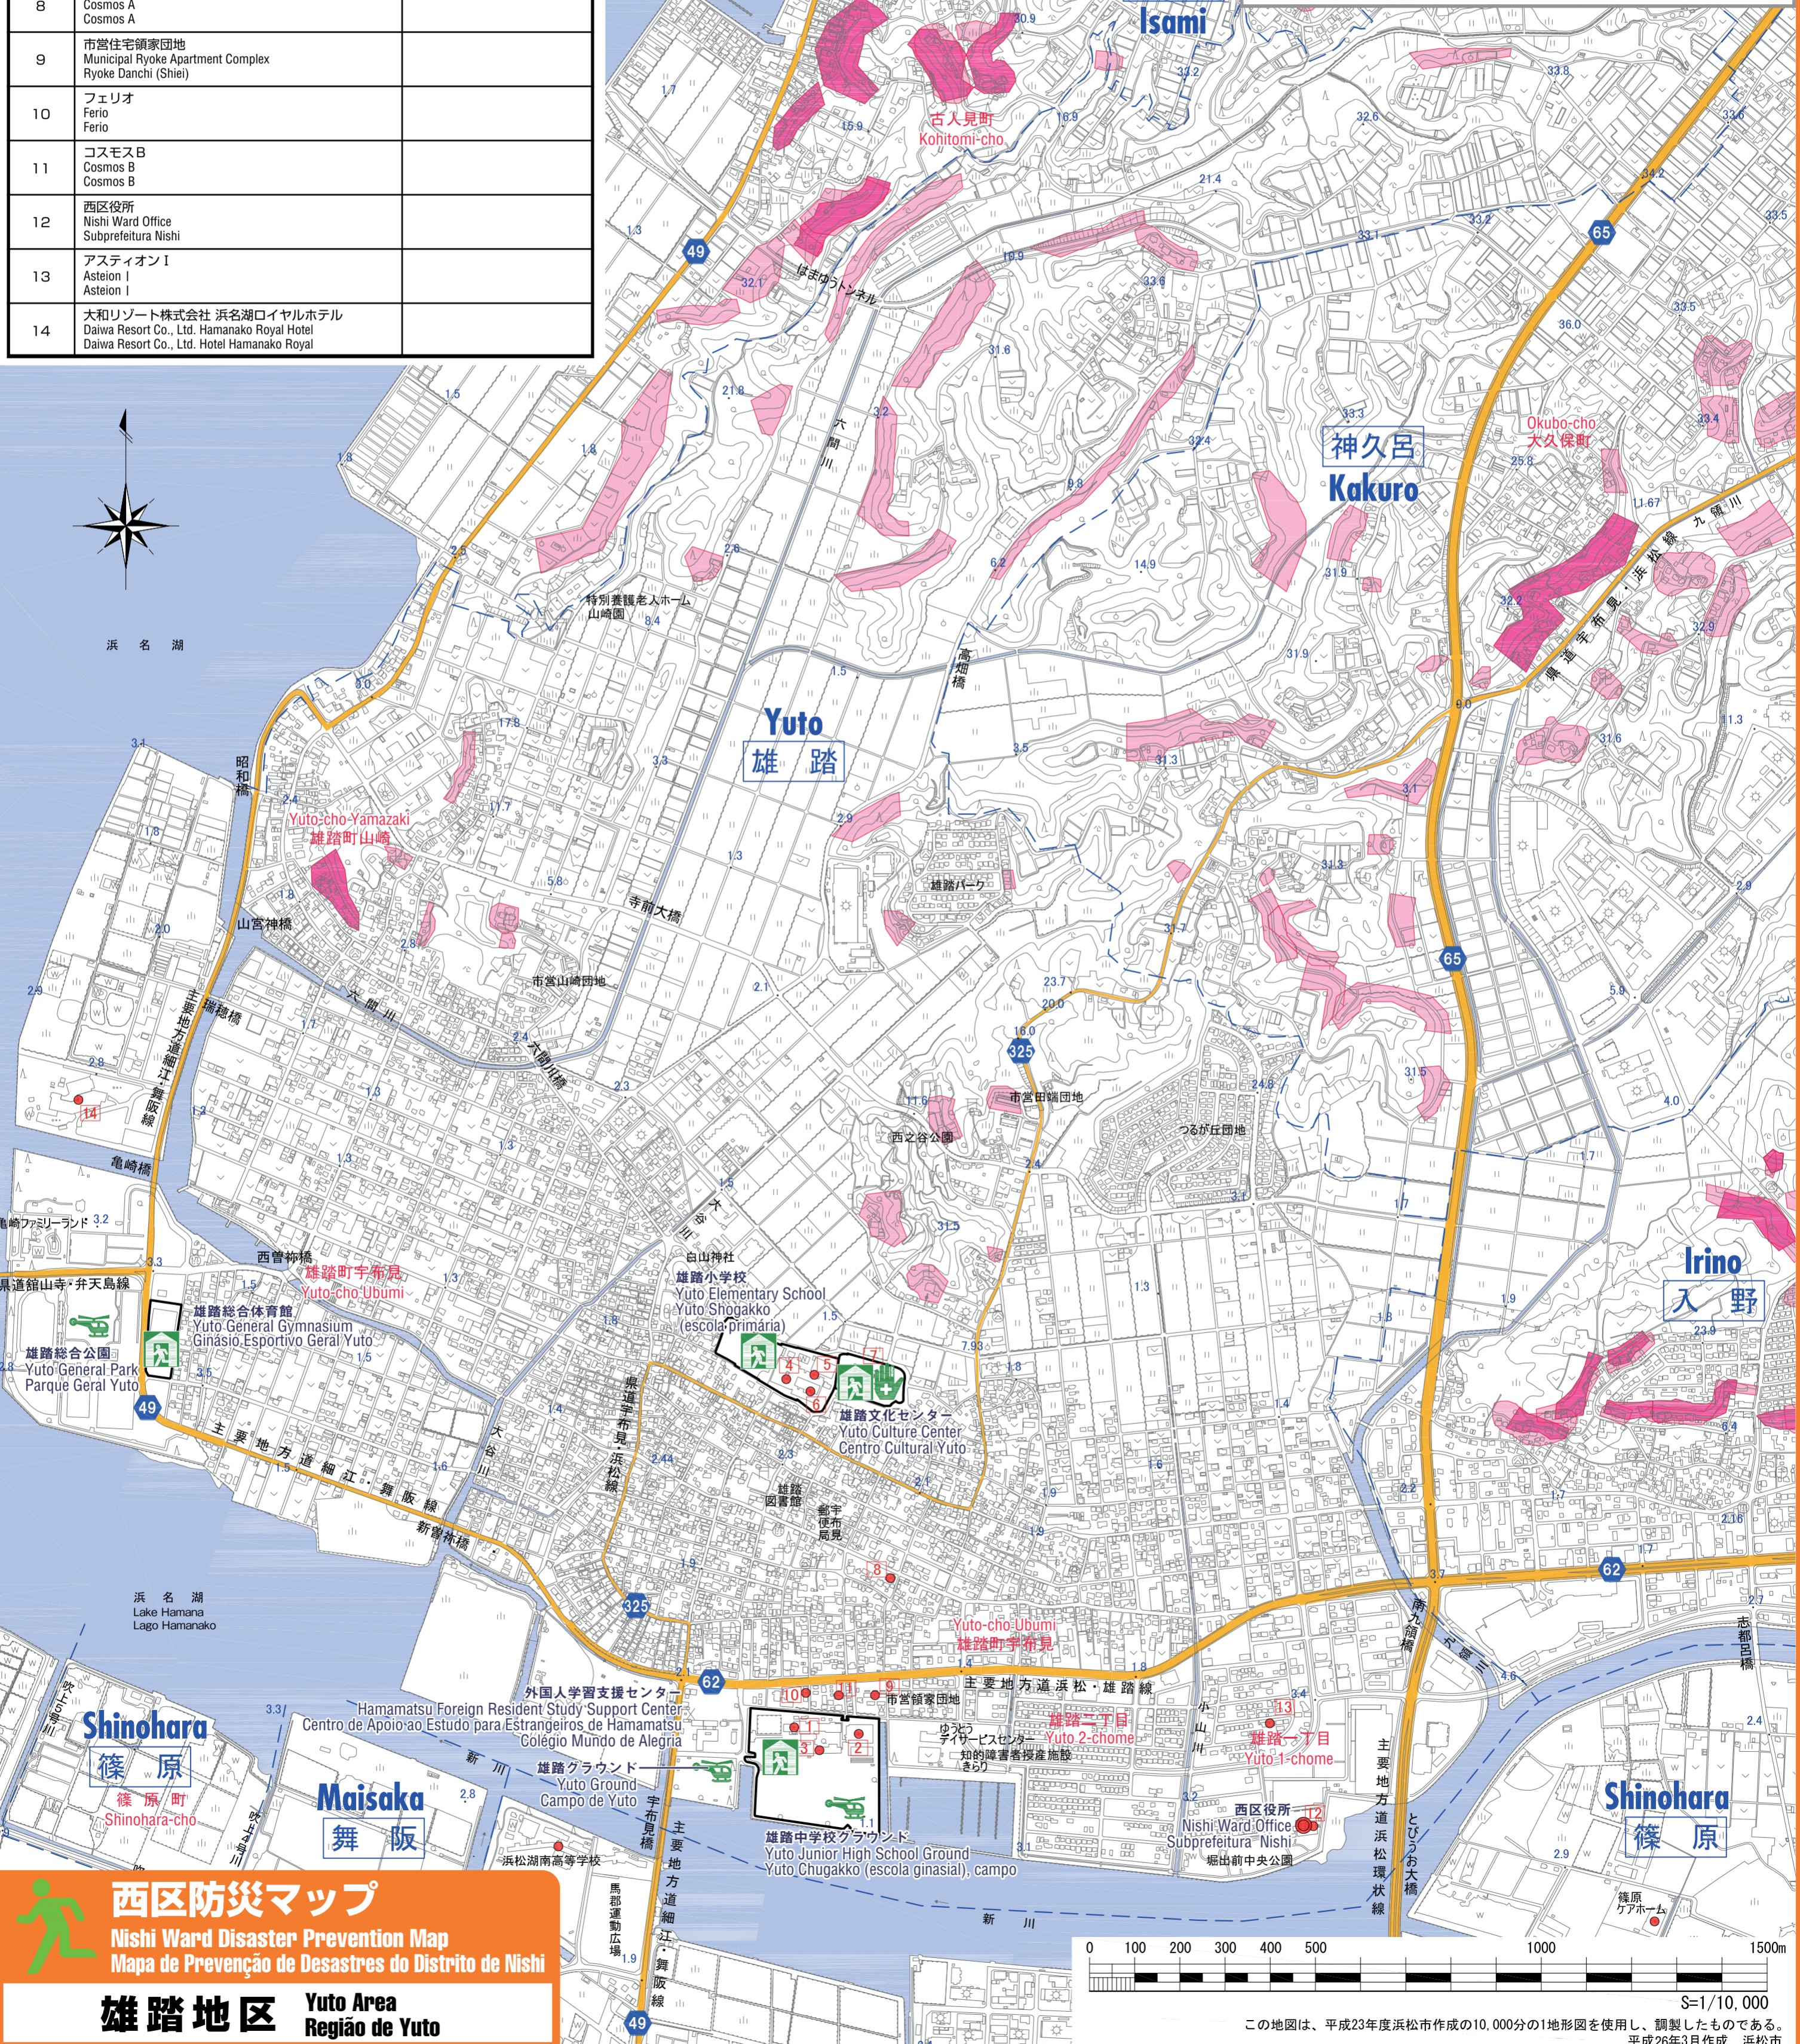

凡例 Legend Legenda

- 区界線
  Ward Boundary Line
  Limite do Distrito
- 地区界線
  Area Boundary Line
  Limite da Região
- 県道
  Prefectural Road
  Rodovia Provincial
- 10.0
  海拔(m)
  Above Sea Level (m)
  Acima do nível do mar (m)
- 急傾斜地崩壊危険箇所
  Steep-slope Landslide Hazard Area
  Área de risco de deslizamento de encosta
- 土砂災害警戒区域(急傾斜地の崩壊)
  Sediment Disaster Caution Zone (Steep-slope Landslide)
  Área de alerta sujeita a desastres de sedimentos (deslizamento de encosta)
- 避難所
  Evacuation Area
  Local de Refúgio
- 応急救護所
  Emergency Aid Station
  Posto de Atendimento de Emergência
- 津波避難ビル ※
  Tsunami Evacuation Building
  Edifício de Refúgio de Tsunami
- ヘリポート
  Heliponto
  Heliporto

※津波避難ビル: 突然起きた地震の津波に対して緊急的に避難する施設として、津波の危険が予想される地域内にあらかじめ指定されている建物。3階以上に避難する。
Tsunami Evacuation Buildings - Buildings designated in advance as facilities to urgently evacuate to in the event of a tsunami caused by a sudden earthquake, within expected tsunami risk areas. Evacuate up to the 3rd floor or higher.
Edifício de Refúgio de Tsunami: edifícios pré-determinados em áreas consideradas de risco de tsunami a serem usados como local de refúgio de emergência no caso de tsunamis causados por terremotos repentinos. Refugiar no 3º andar ou andar mais alto.

西区防災マップ
Nishi Ward Disaster Prevention Map
Mapa de Prevenção de Desastres do Distrito de Nishi

雄踏地区 Yuto Area
Região de Yuto