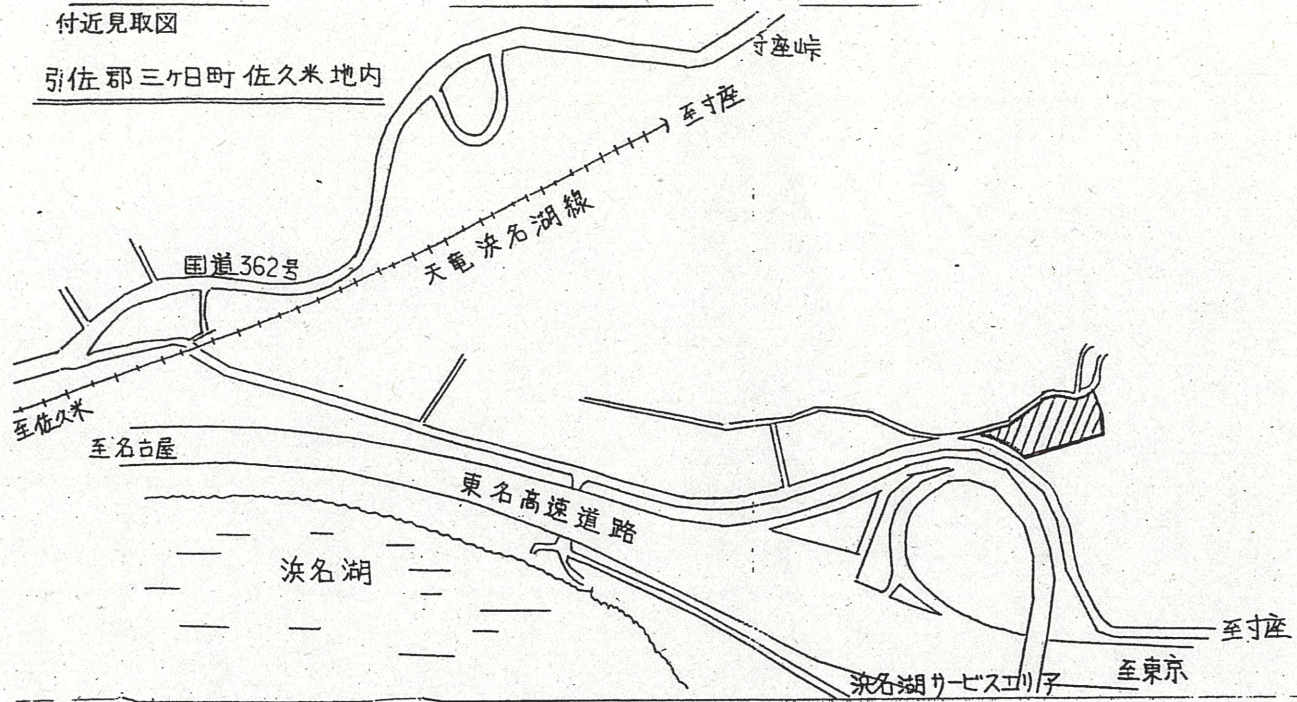

道路位置指定図	指定番号	土第9-4
三ヶ日町佐久米地内	指定年月日	H11.12.10

付近見取図

引佐郡三ヶ日町佐久米地内

道路断面図

S=1:100

公図写

別紙のとおり

S=1:600