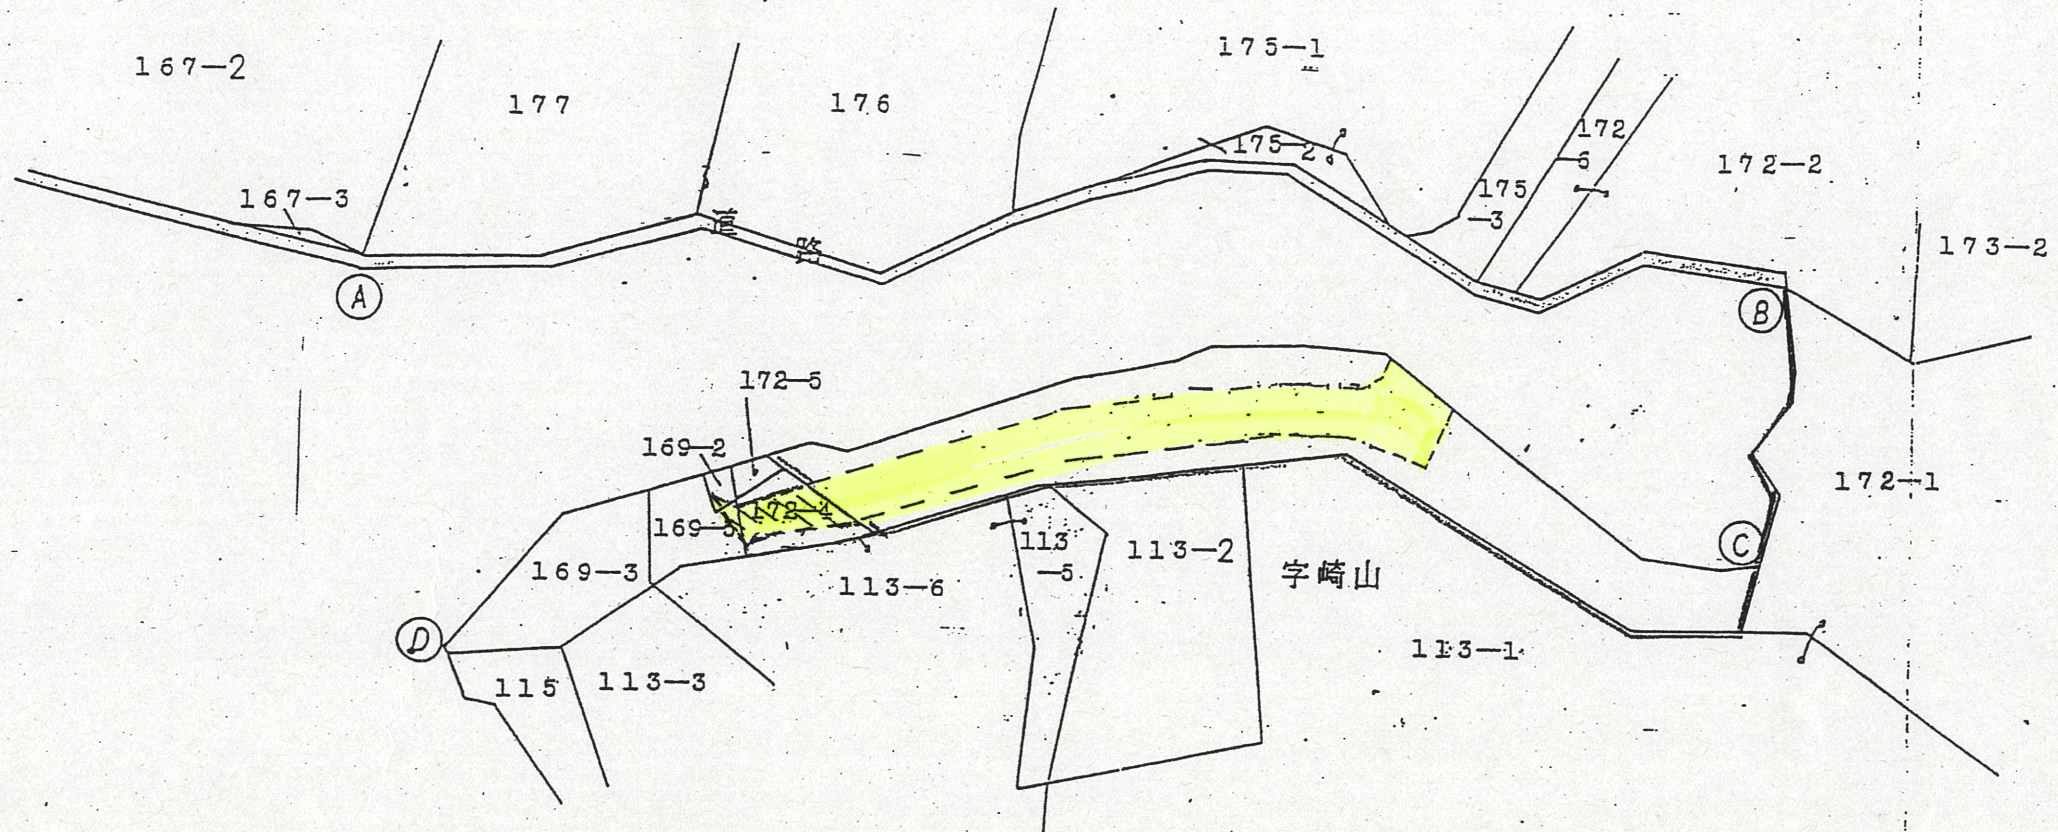

道路位置指定図	指定番号	土第9-4
三ヶ日町佐久米地内	指定年月日	H11.12.10

付近見取図

引佐郡三ヶ日町佐久米地内

道路断面図

S=1:100

公図写

別紙のとおり

S=1:600