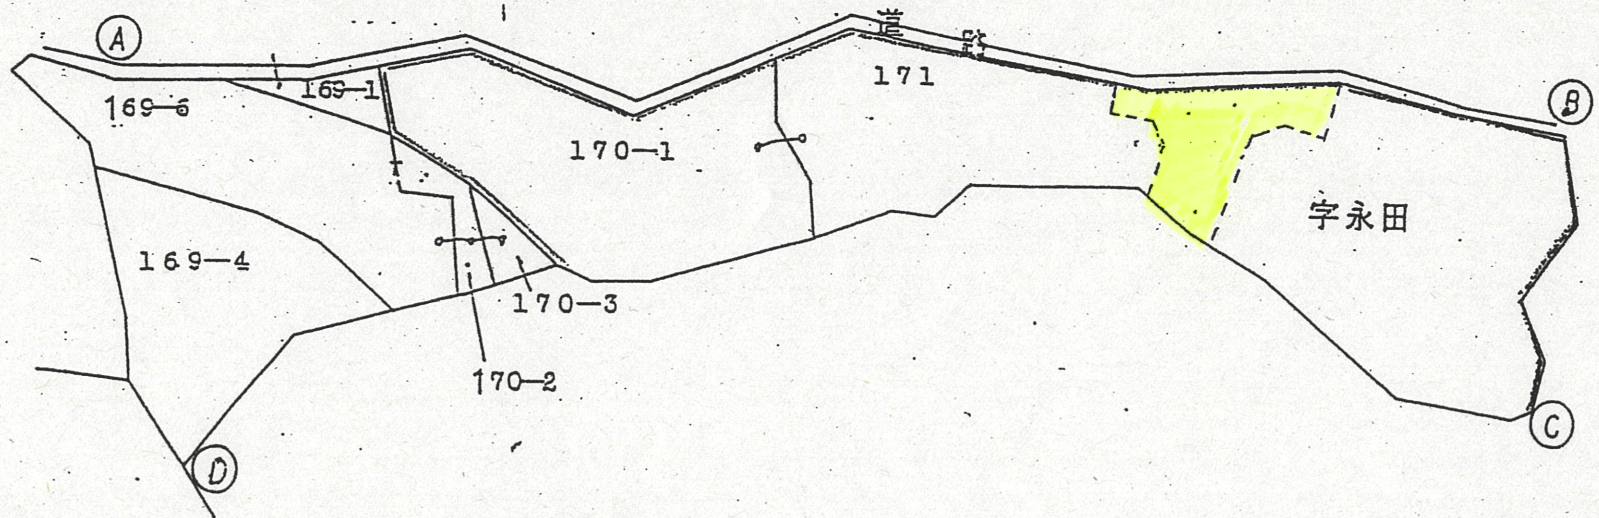

道路位置指定図	指定番号	土第9-4
三ヶ日町佐久米地内	指定年月日	H11.12.10

付近見取図

引佐郡三ヶ日町佐久米地内

道路断面図

S=1:100

公図写

別紙のとおり

S=1:600