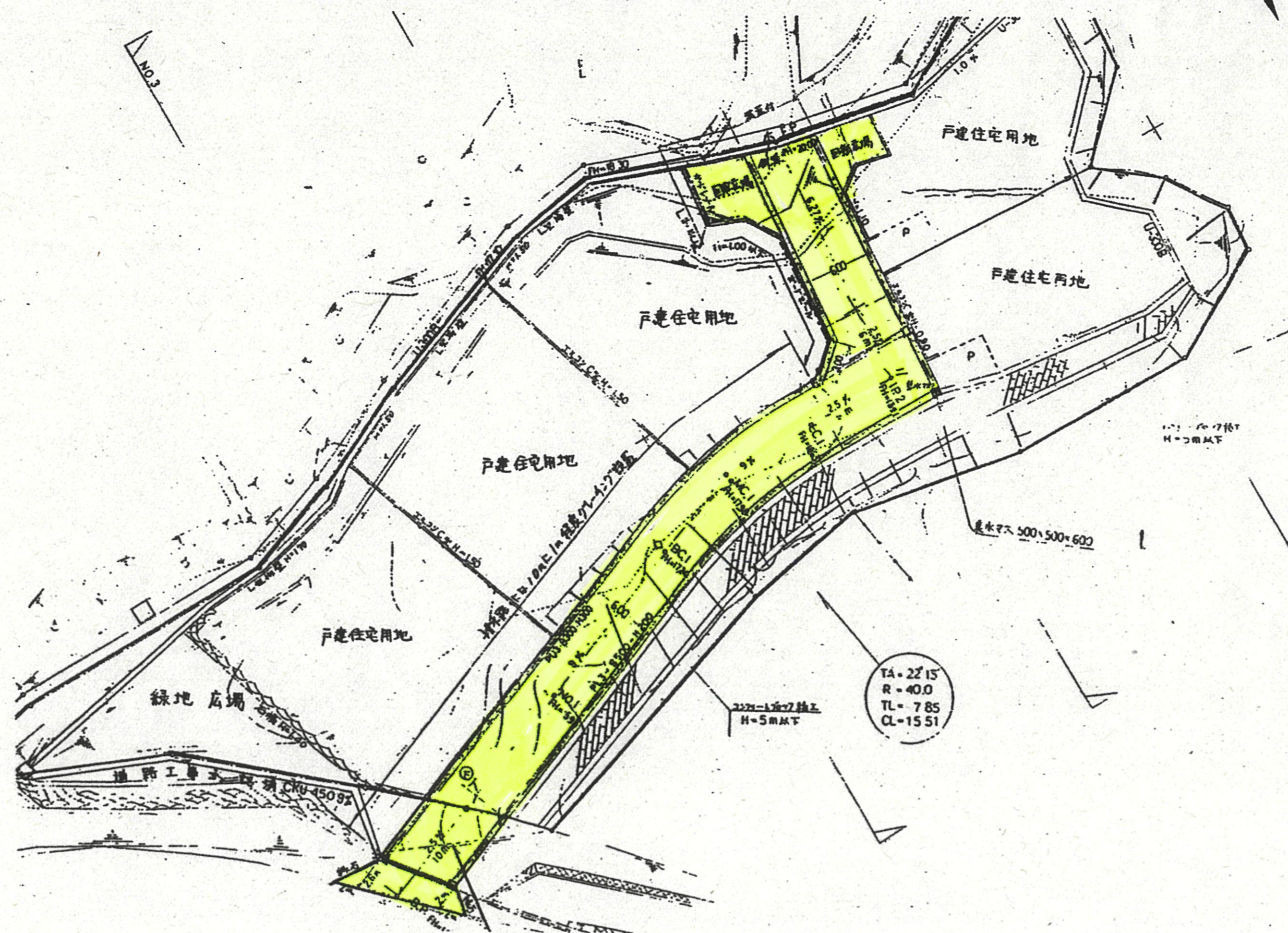

道路位置指定図	指定番号	土第9-4
三ヶ日町佐久米地内	指定年月日	H11.12.10

付近見取図

引佐郡三ヶ日町佐久米地内

道路断面図

S=1:100

公図写

別紙のとおり

S=1:600