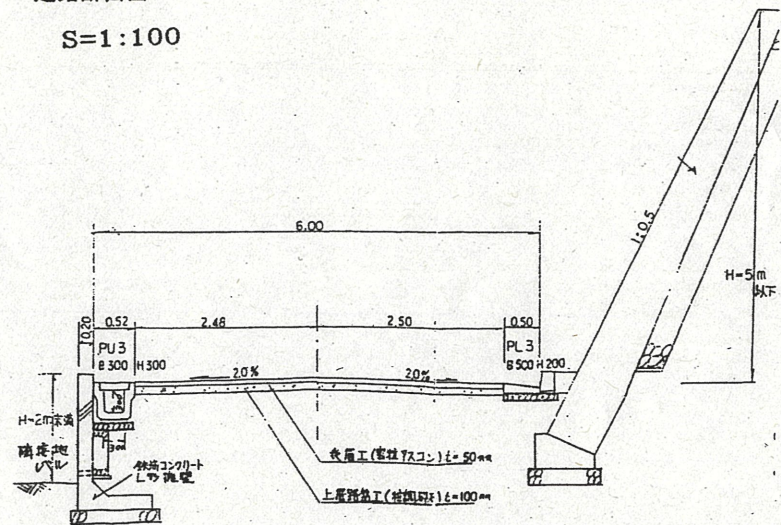

道路位置指定図	指定番号	土第9-4
三ヶ日町佐久米地内	指定年月日	H11.12.10

付近見取図

引佐郡三ヶ日町佐久米地内

道路断面図

S=1:100

公図写

別紙のとおり

S=1:600