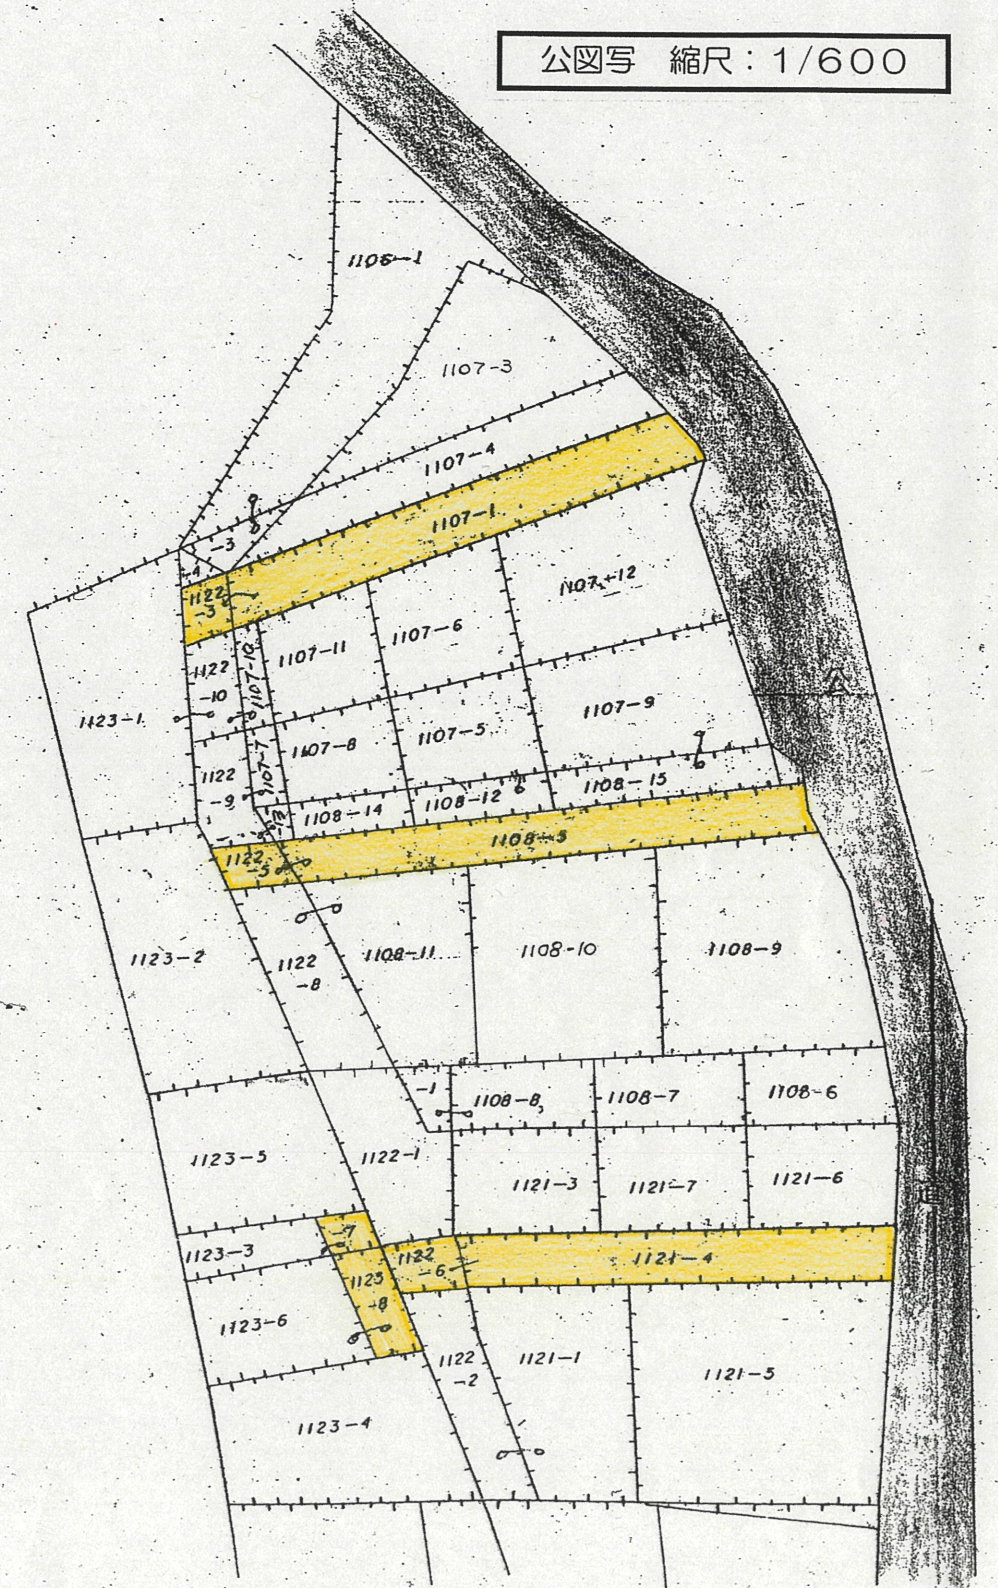

道路位置指定図	指定番号	建第43-676号
細江町気賀 地内	指定年月日	S44. 7. 17

付近案内図

公図写 縮尺：1/600

道路断面図 縮尺：1/100

計画図 縮尺：1/600