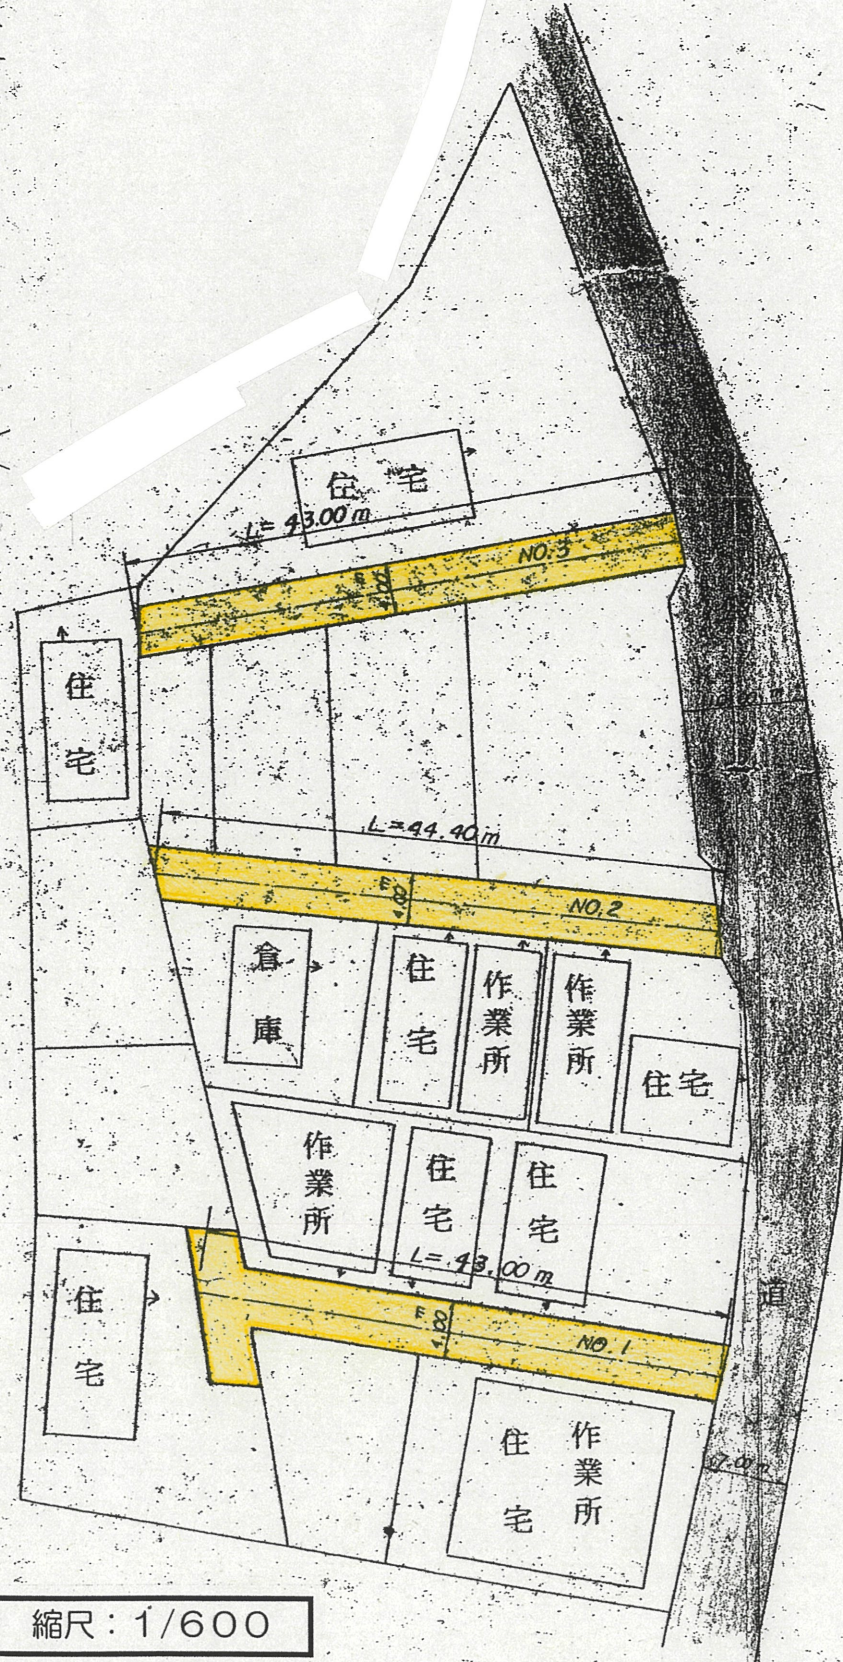

道路位置指定図	指定番号	建第43-676号
細江町気賀 地内	指定年月日	S44. 7. 17

付近案内図

公図写 縮尺：1/600

道路断面図 縮尺：1/100

計画図 縮尺：1/600