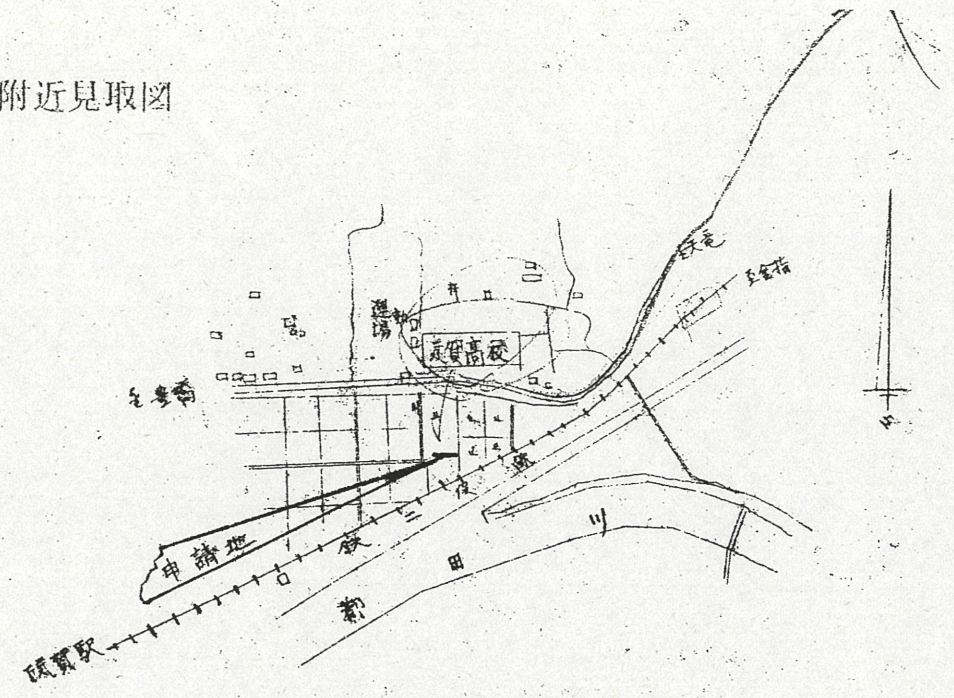

道路位置指定図	指定番号	土S48-24
細江町中川	指定年月日	S49. 1. 30

附近見取図

断面図

縦断面図

公図写
引佐郡細江町中川字下塚

地籍図