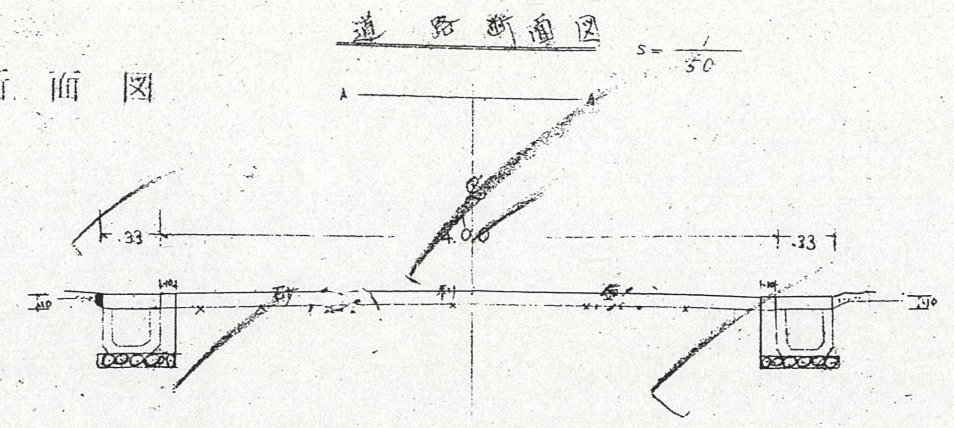

道路位置指定図	指定番号	土S48-24
細江町中川	指定年月日	S49. 1. 30

附近見取図

断面図

縦断面図

公図写
引佐郡細江町中川字下塚

地籍図