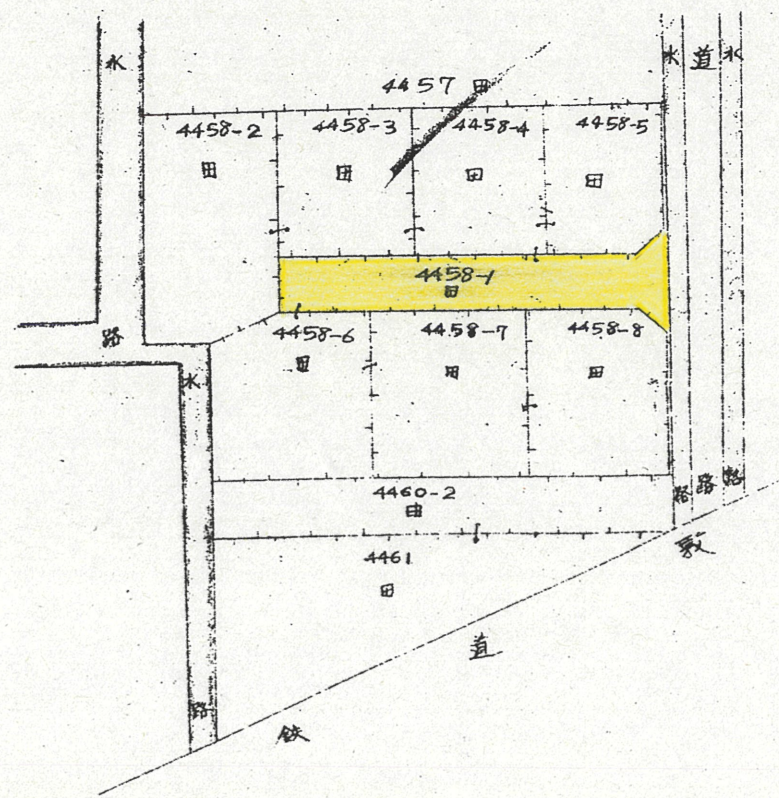

道路位置指定図	指定番号	土S48-24
細江町中川	指定年月日	S49. 1. 30

附近見取図

断面図

縦断面図

公図写
引佐郡細江町中川字下塚

地籍図