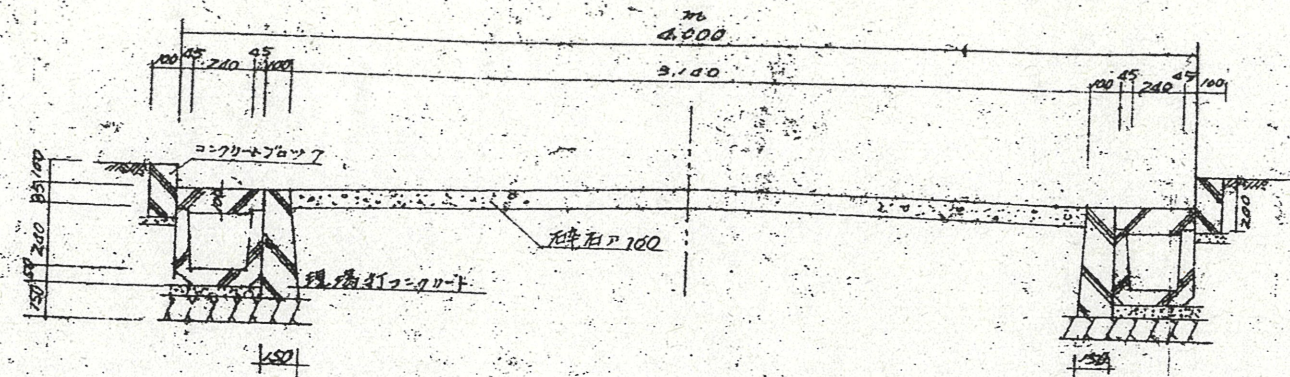

附近見取図

地籍図 (実測図及び公図写)

1/500

断面図 縮尺: 1/30

道路位置指定図	指定番号	土第52-4号
舞阪町浜田 地内	指定年月日	S55. 1. 28.