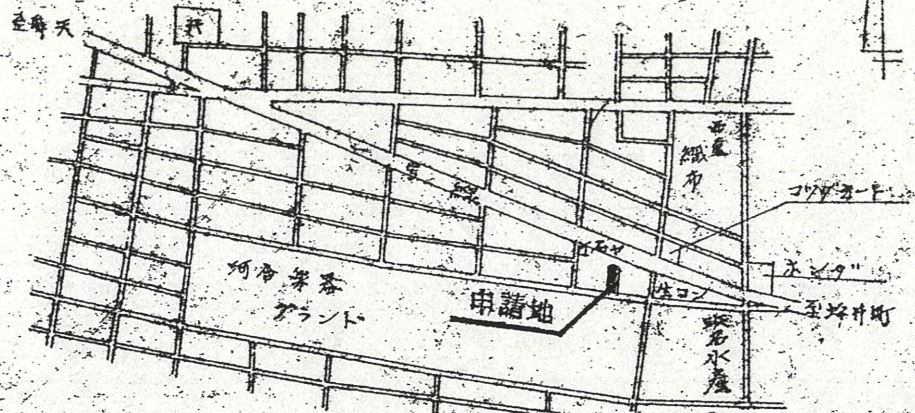

附近見取図

地籍図 (実測図及び公図写)

1/500

断面図 縮尺: 1/30

道路位置指定図	指定番号	土第52-4号
舞阪町浜田 地内	指定年月日	S55. 1. 28.