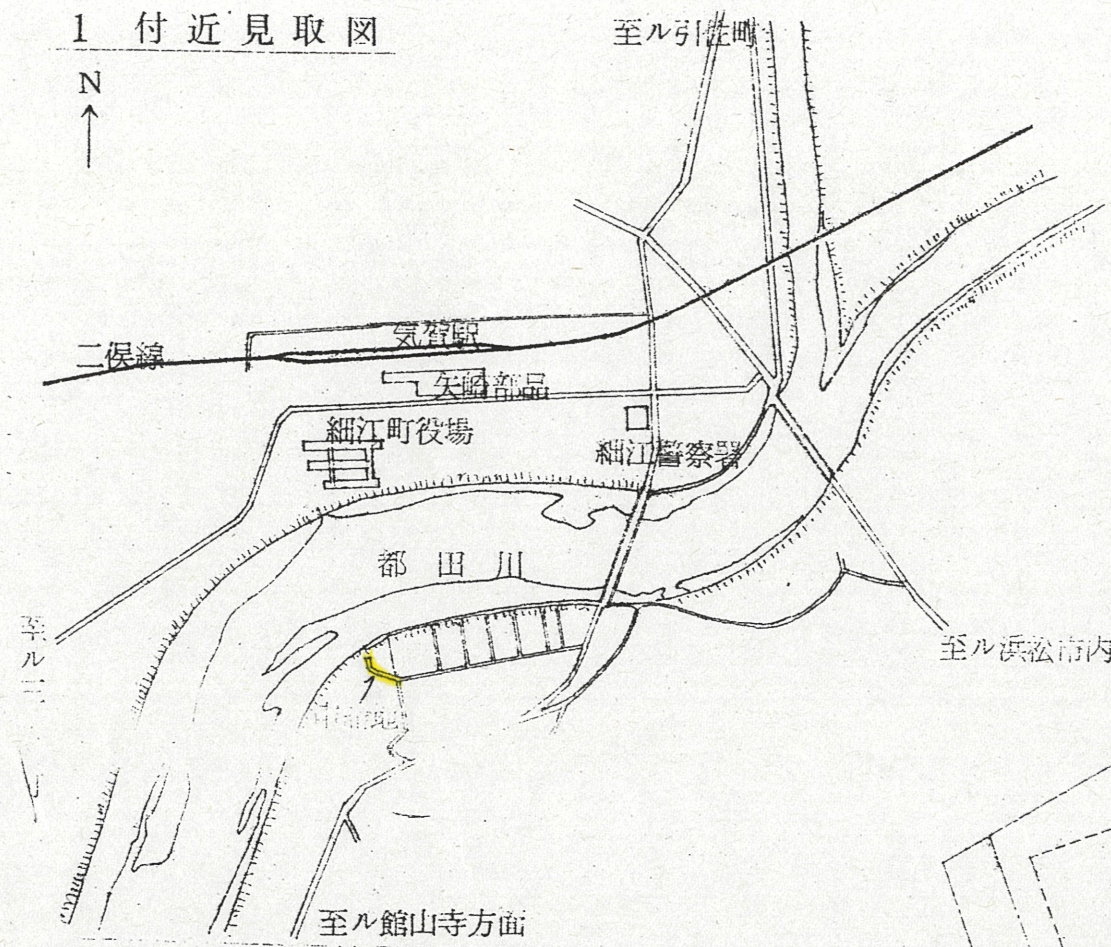

1 付近見取図

道路位置指定図	指定番号	土第56-5号
細江町気賀 地内	指定年月日	S56. 6. 20.

2 道路断面図 S=1:40

公 図 写
1:600

実測平面図