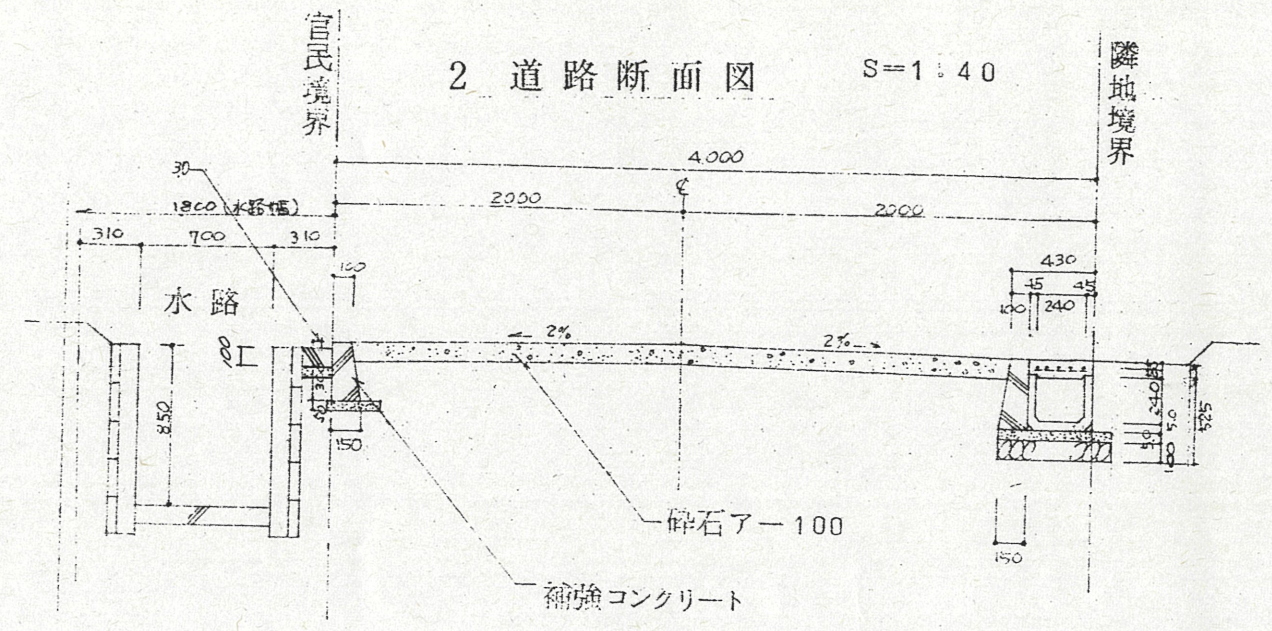

1 付近見取図

道路位置指定図	指定番号	土第56-5号
細江町気賀 地内	指定年月日	S56. 6. 20.

2 道路断面図 S=1:40

公 図 写
1:600

実測平面図