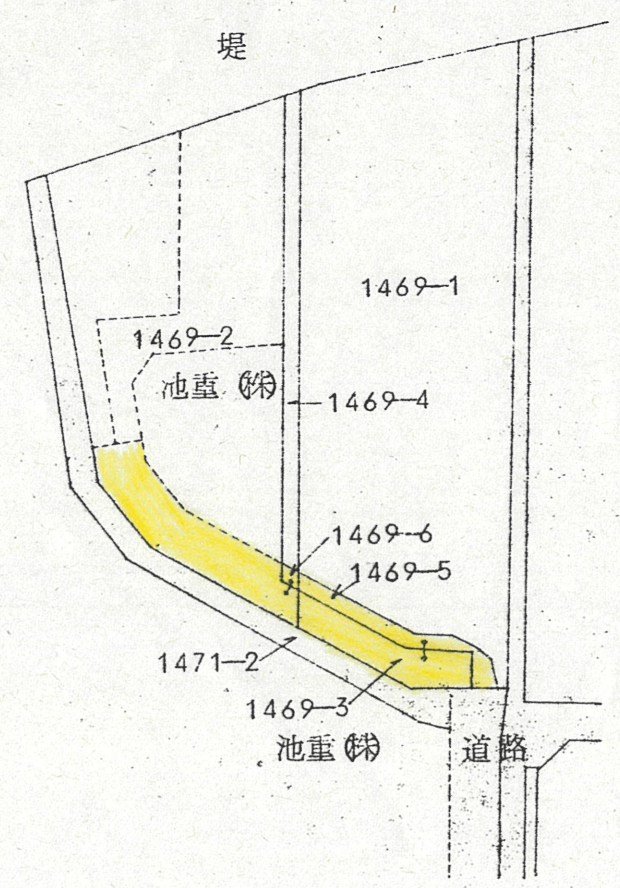

1 付近見取図

道路位置指定図	指定番号	土第56-5号
細江町気賀 地内	指定年月日	S56. 6. 20.

2 道路断面図 S=1:40

公 図 写
1:600

実測平面図