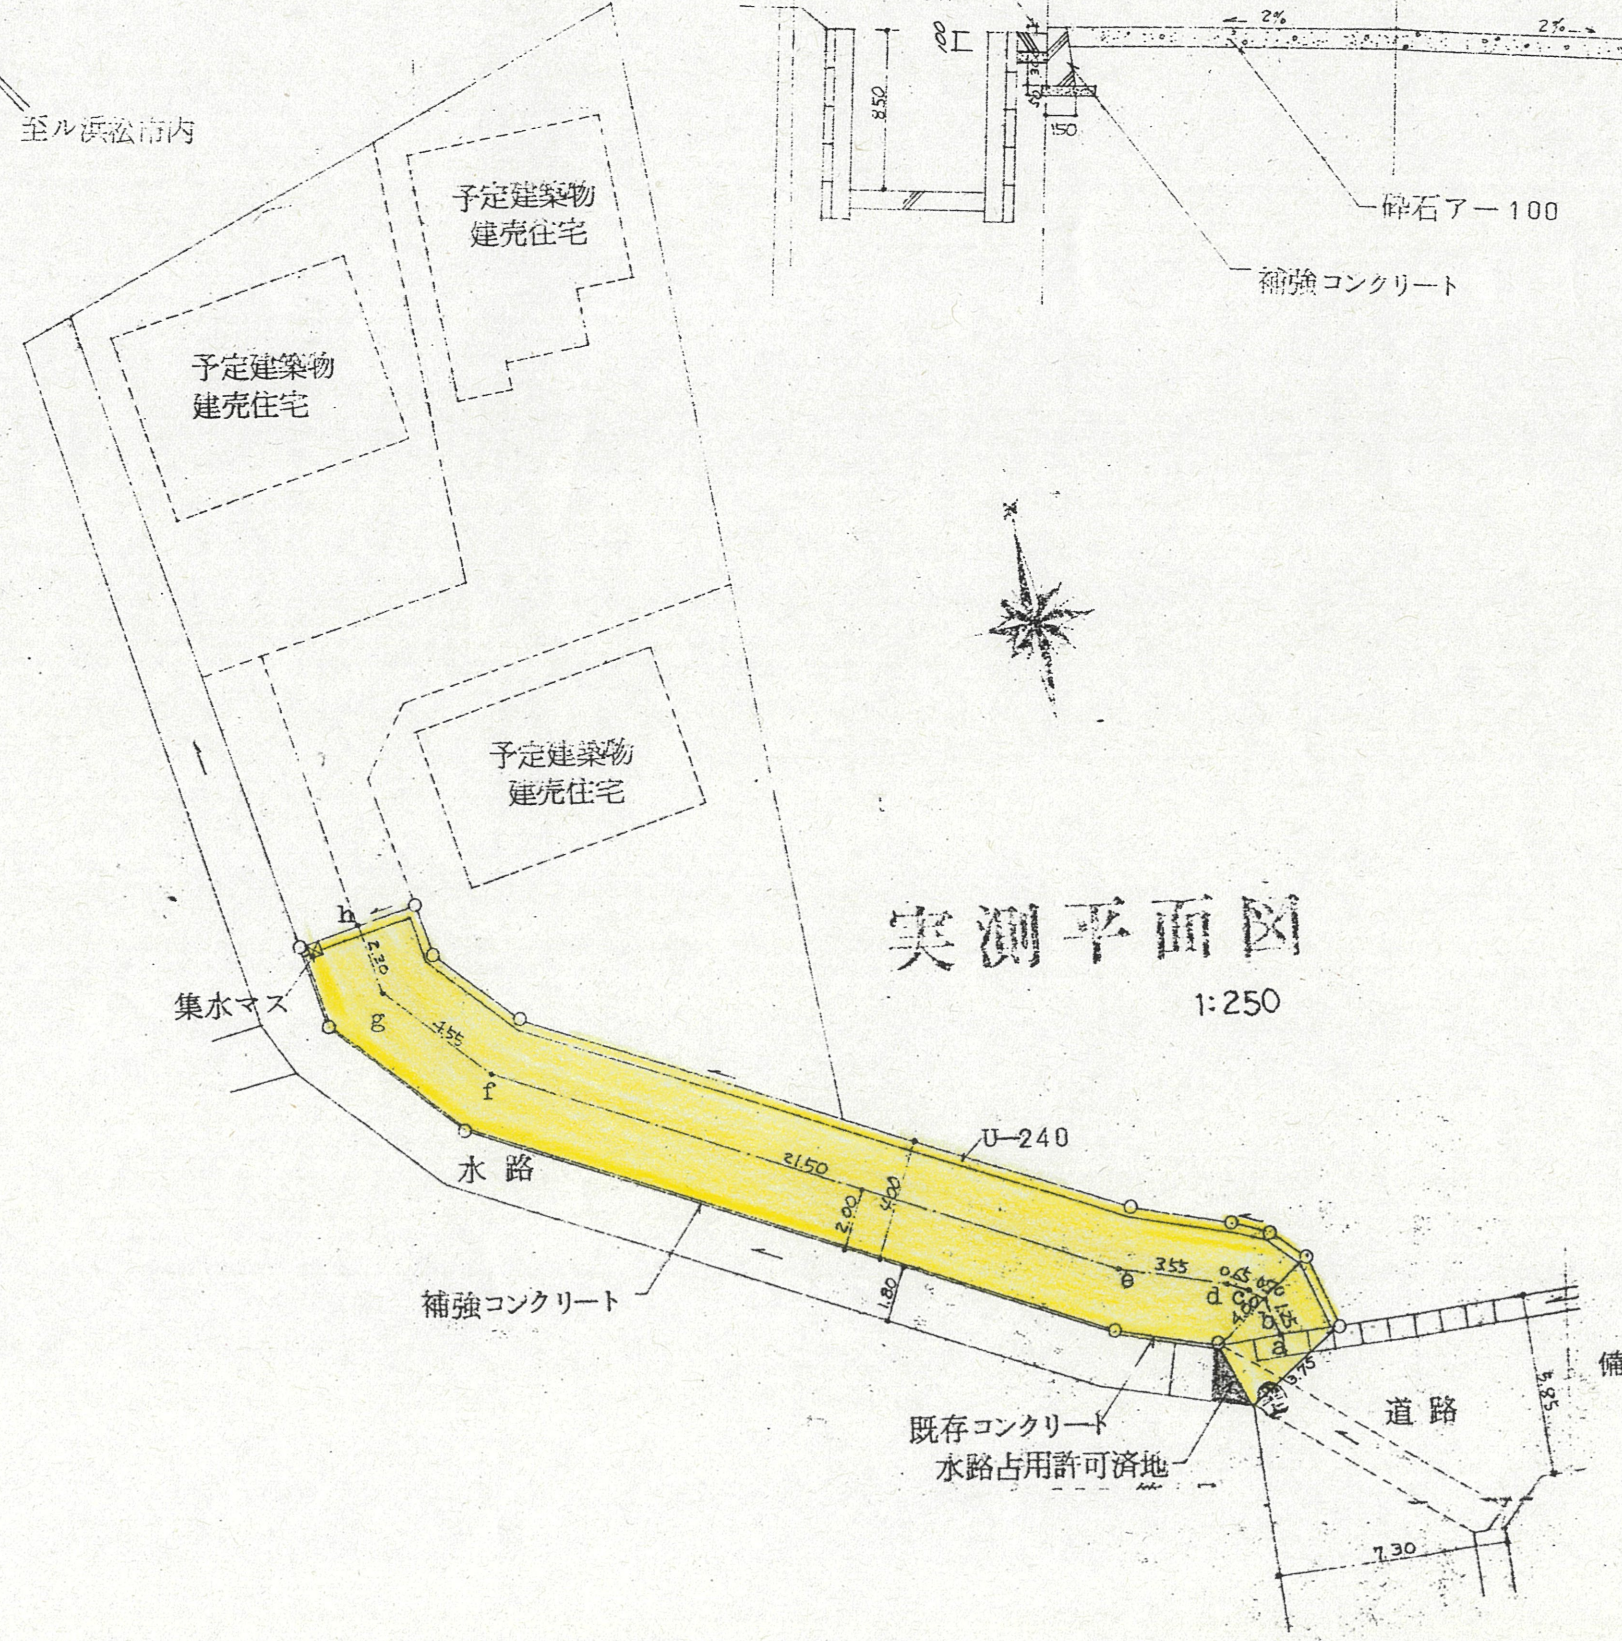

1 付近見取図

道路位置指定図	指定番号	土第56-5号
細江町気賀 地内	指定年月日	S56. 6. 20.

2 道路断面図 S=1:40

公 図 写
1:600

実測平面図