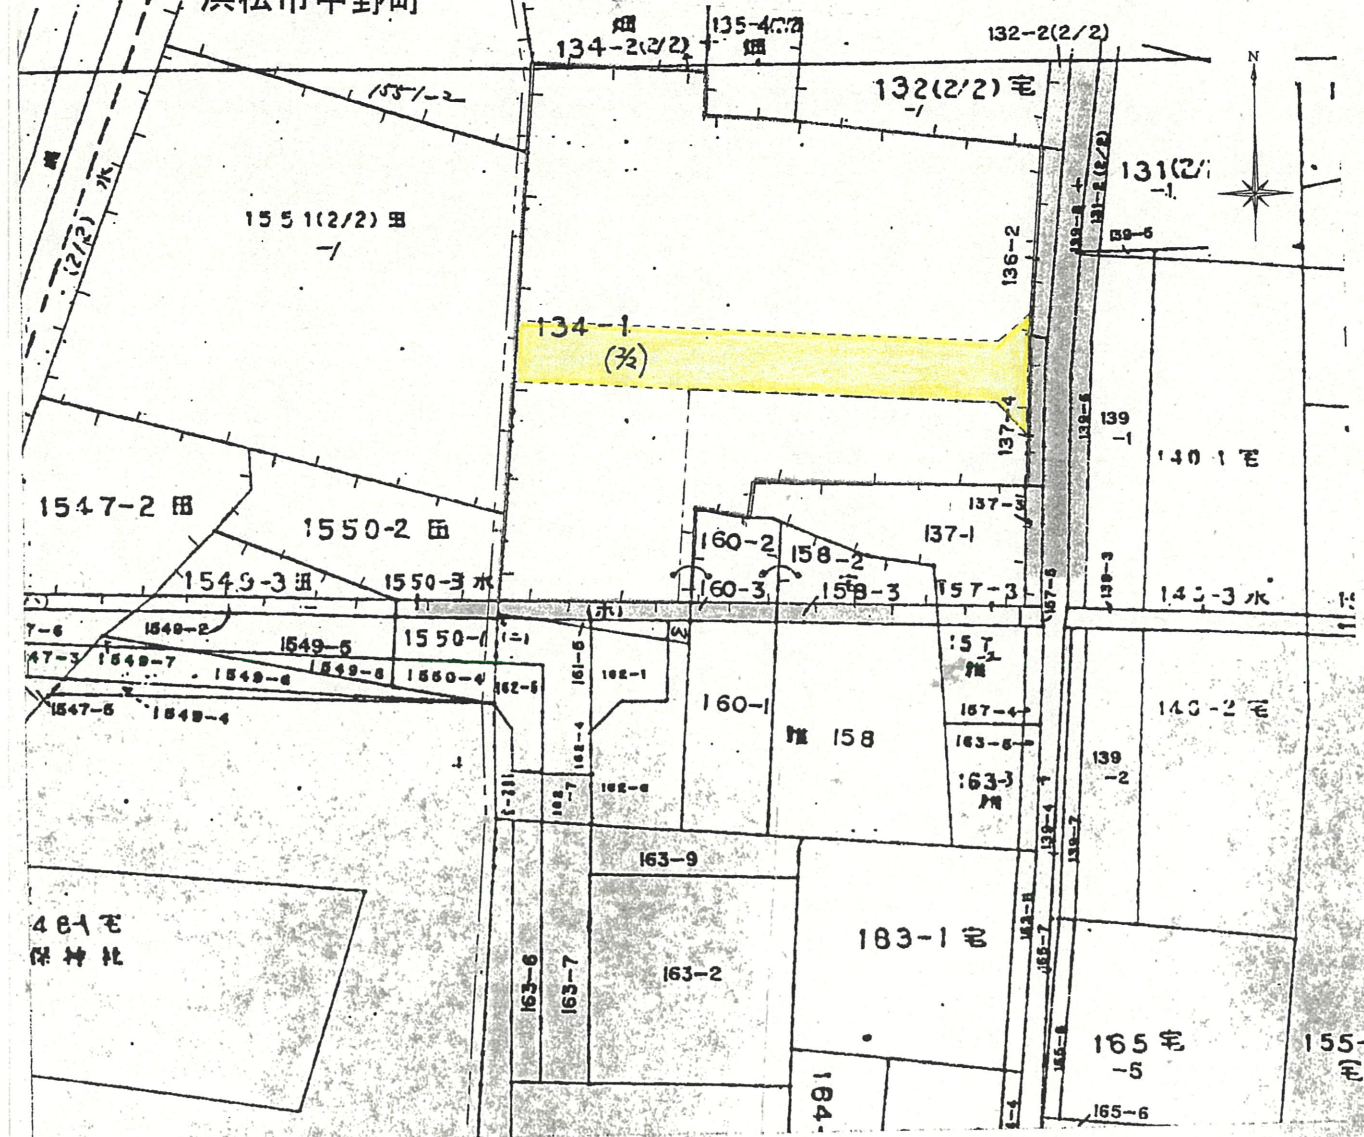

| | | |
|---------|-------|----------|
| 道路位置指定図 | 指定番号 | 15-10 |
| 国吉町地内 | 指定年月日 | H15.9.26 |

付近見取図

標準断面図

S=1:50

浜松市中野町

公 図 写 S=1:500

浜松市国吉町

実測図 S=1:300