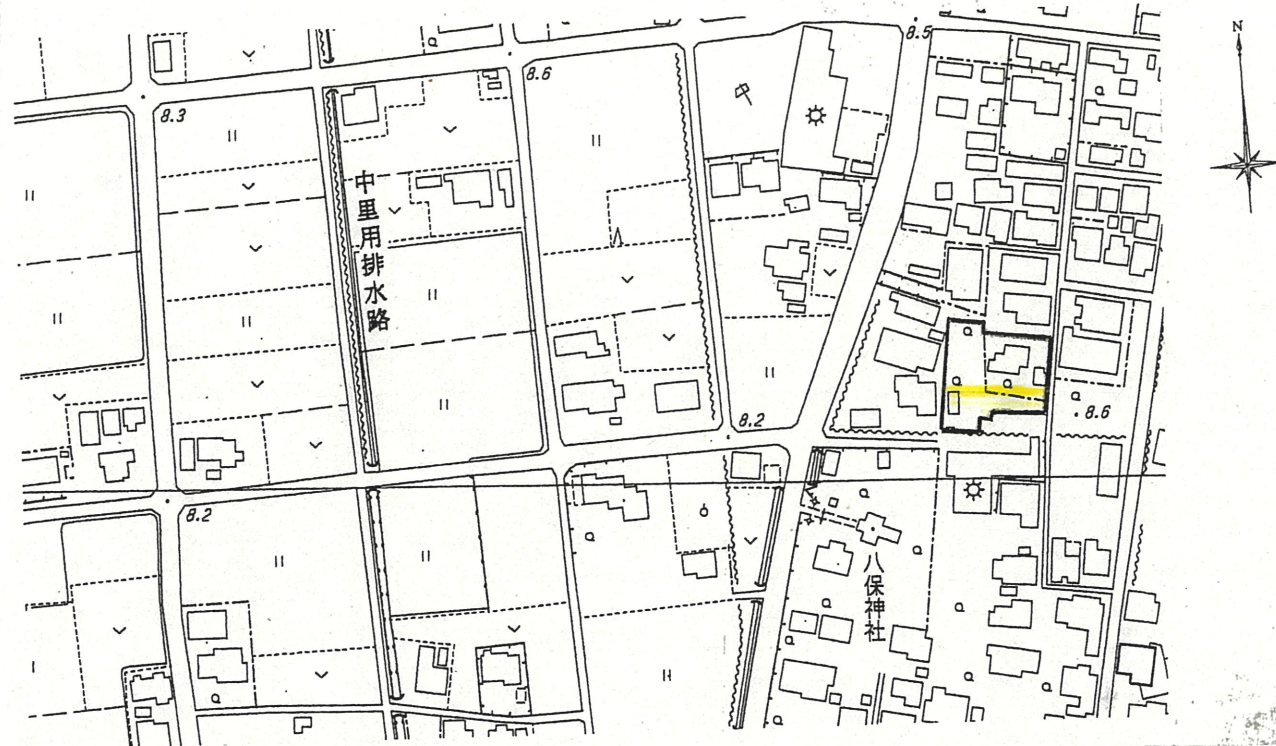

| | | |
|---------|-------|----------|
| 道路位置指定図 | 指定番号 | 15-10 |
| 国吉町地内 | 指定年月日 | H15.9.26 |

付近見取図

標準断面図

S=1:50

浜松市中野町

公 図 写 S=1:500

浜松市国吉町

実測図 S=1:300