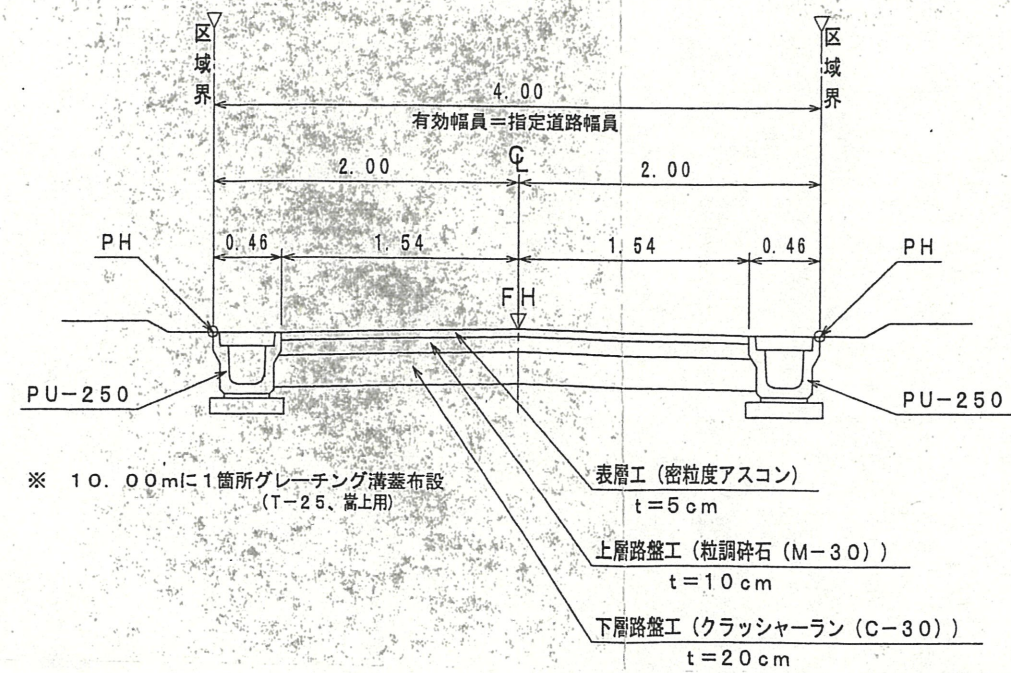

| | | |
|---------|-------|----------|
| 道路位置指定図 | 指定番号 | 15-10 |
| 国吉町地内 | 指定年月日 | H15.9.26 |

付近見取図

標準断面図

S=1:50

浜松市中野町

公 図 写 S=1:500

浜松市国吉町

実測図 S=1:300