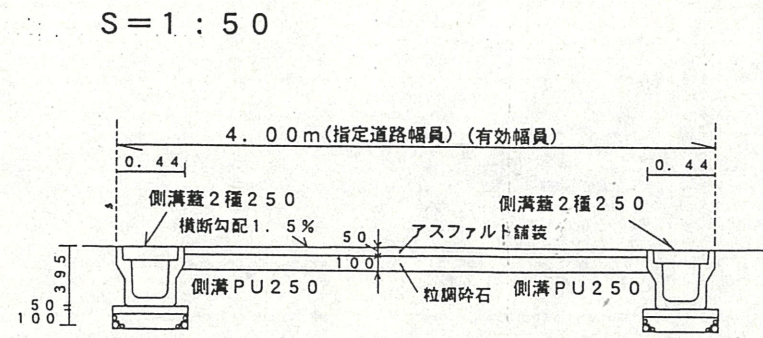

付近見取図

道路位置指定図	指定番号	15-19
広沢一丁目 地内	指定年月日	H15.12.25

道路断面図

実測図 S=1:200

公図写 S=1:600 (公図番号184-6)