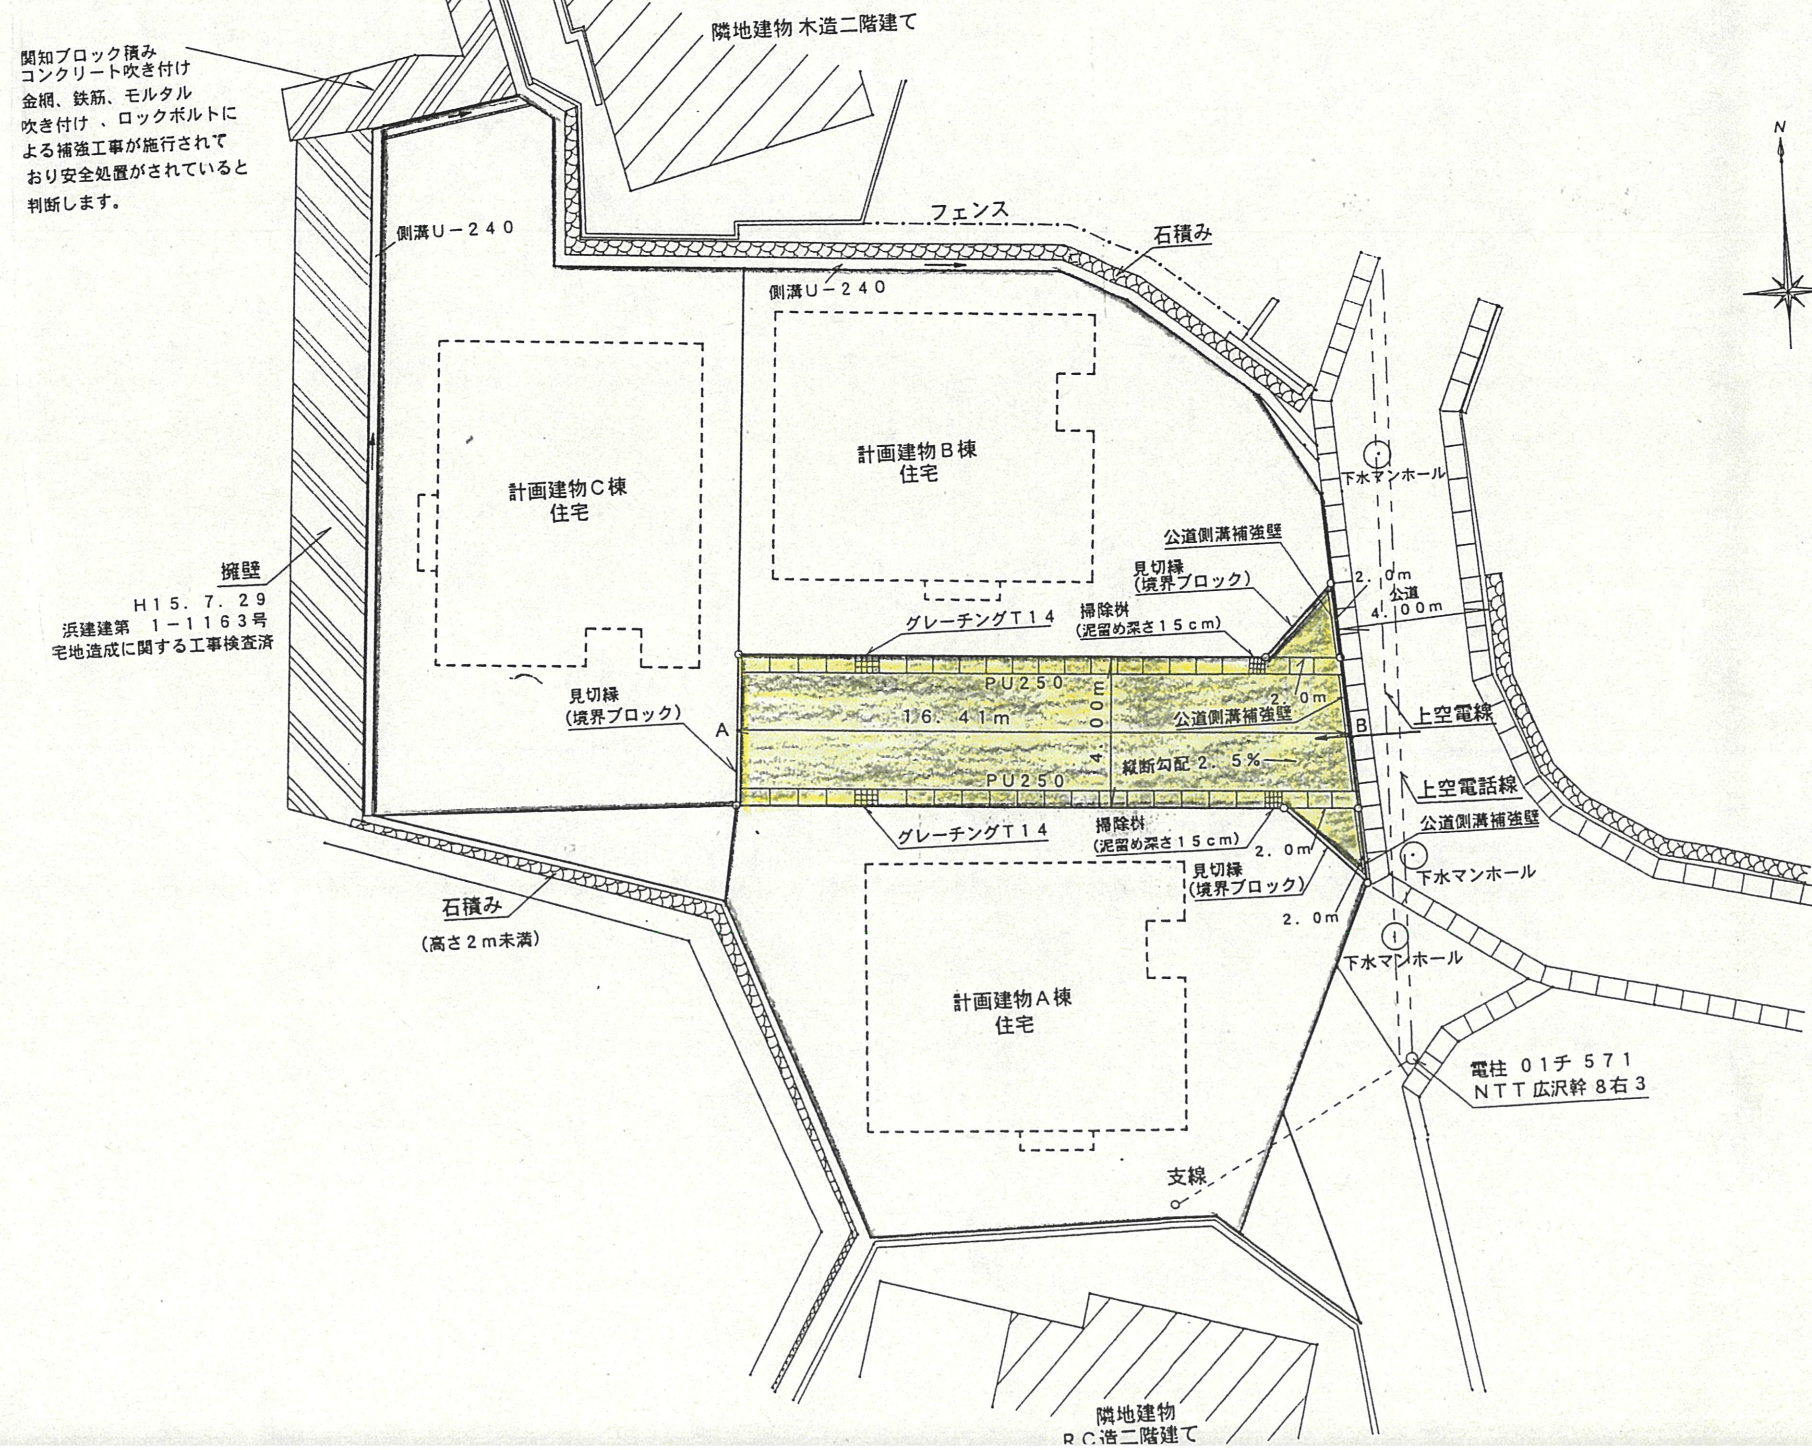

付近見取図

道路位置指定図	指定番号	15-19
広沢一丁目 地内	指定年月日	H15.12.25

道路断面図

実測図 S=1:200

公図写 S=1:600 (公図番号184-6)