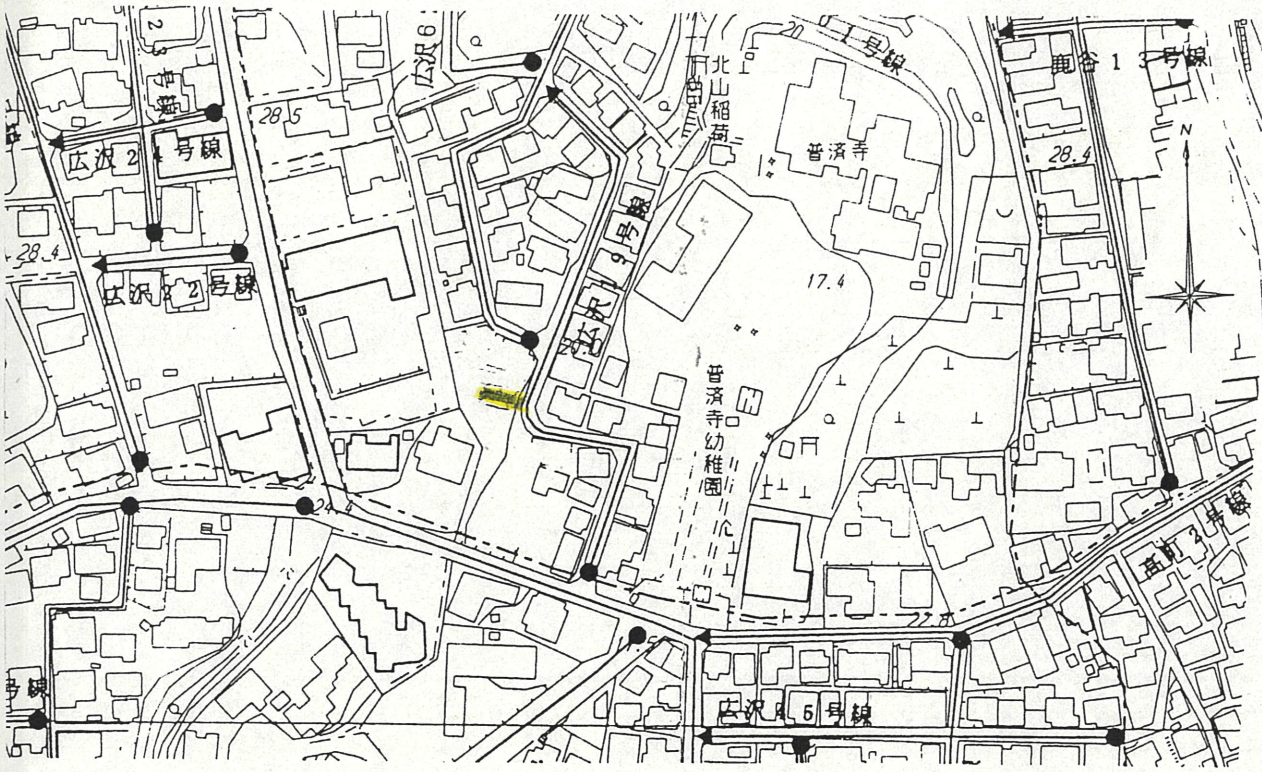

付近見取図

道路位置指定図	指定番号	15-19
広沢一丁目 地内	指定年月日	H15.12.25

道路断面図

実測図 S=1:200

公図写 S=1:600 (公図番号184-6)