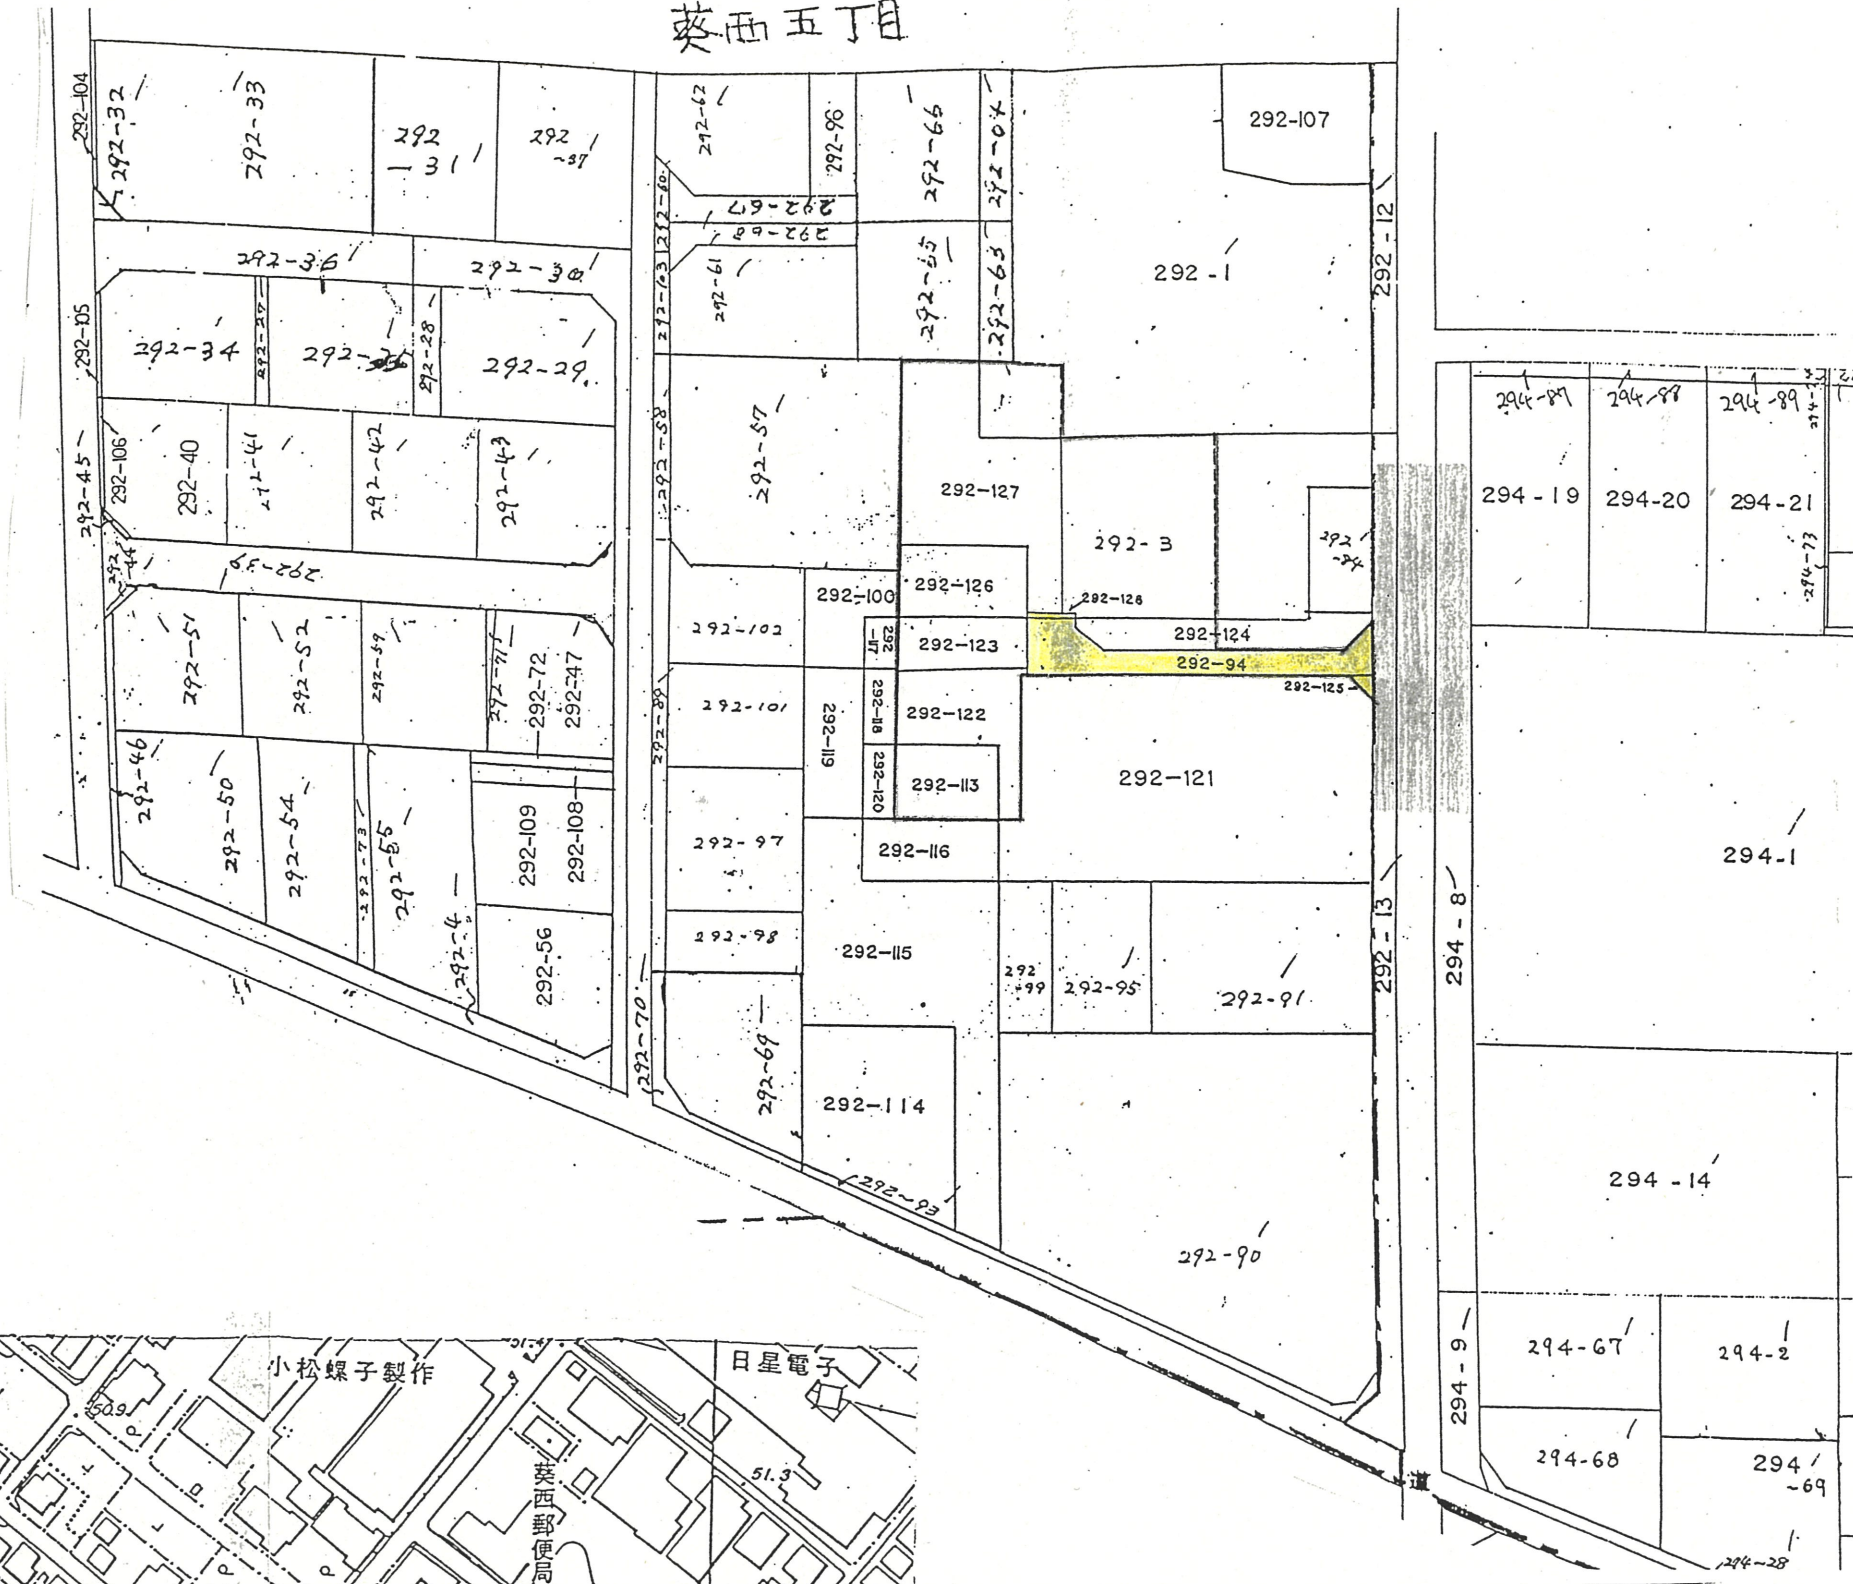

道路位置指定図	指定番号	15-2
葵西五丁目 地内	指定年月日	H15.8.29

葵西五丁目

4 付近見取図

公図写し S=1:600