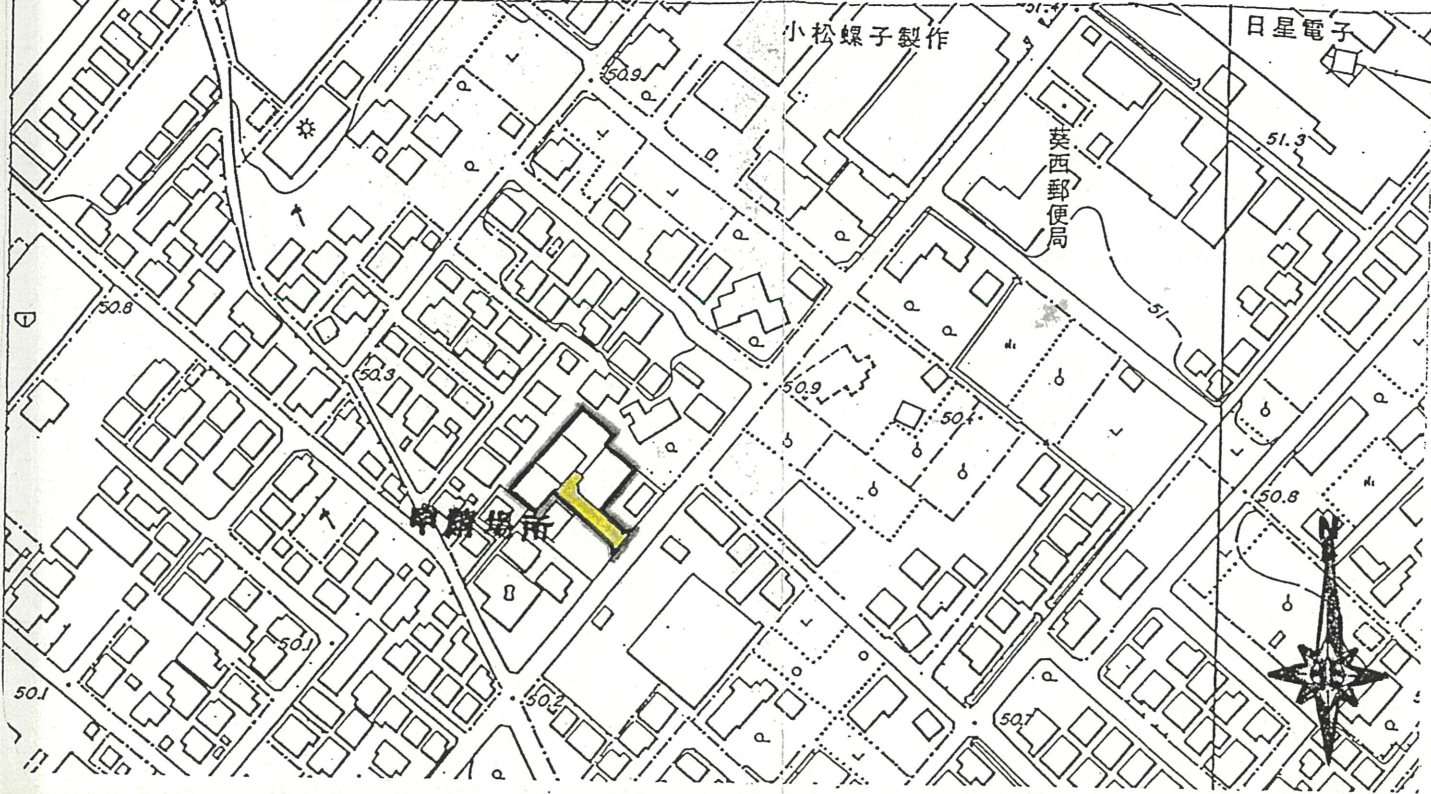

道路位置指定図	指定番号	15-2
葵西五丁目 地内	指定年月日	H15.8.29

葵西五丁目

4 付近見取図

公図写し S=1:600