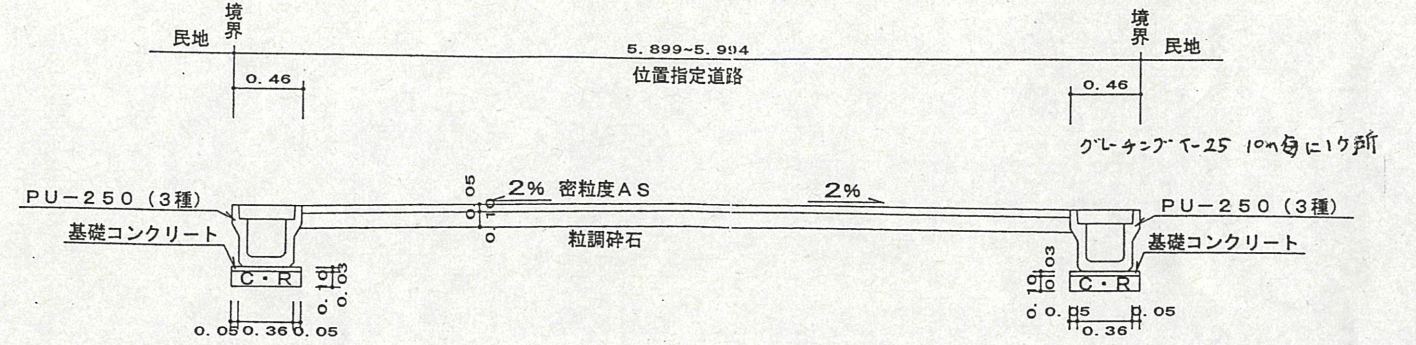

付近見取図

道路位置指定図	指定番号	19-7
葵西六丁目地内	指定年月日	H19.8.2

縮尺1:50 道路断面図

計画平面図

縮尺1:300
浜松市中区葵西六丁目

公図写

縮尺1:600

浜松市葵西六丁目
縮尺1:250