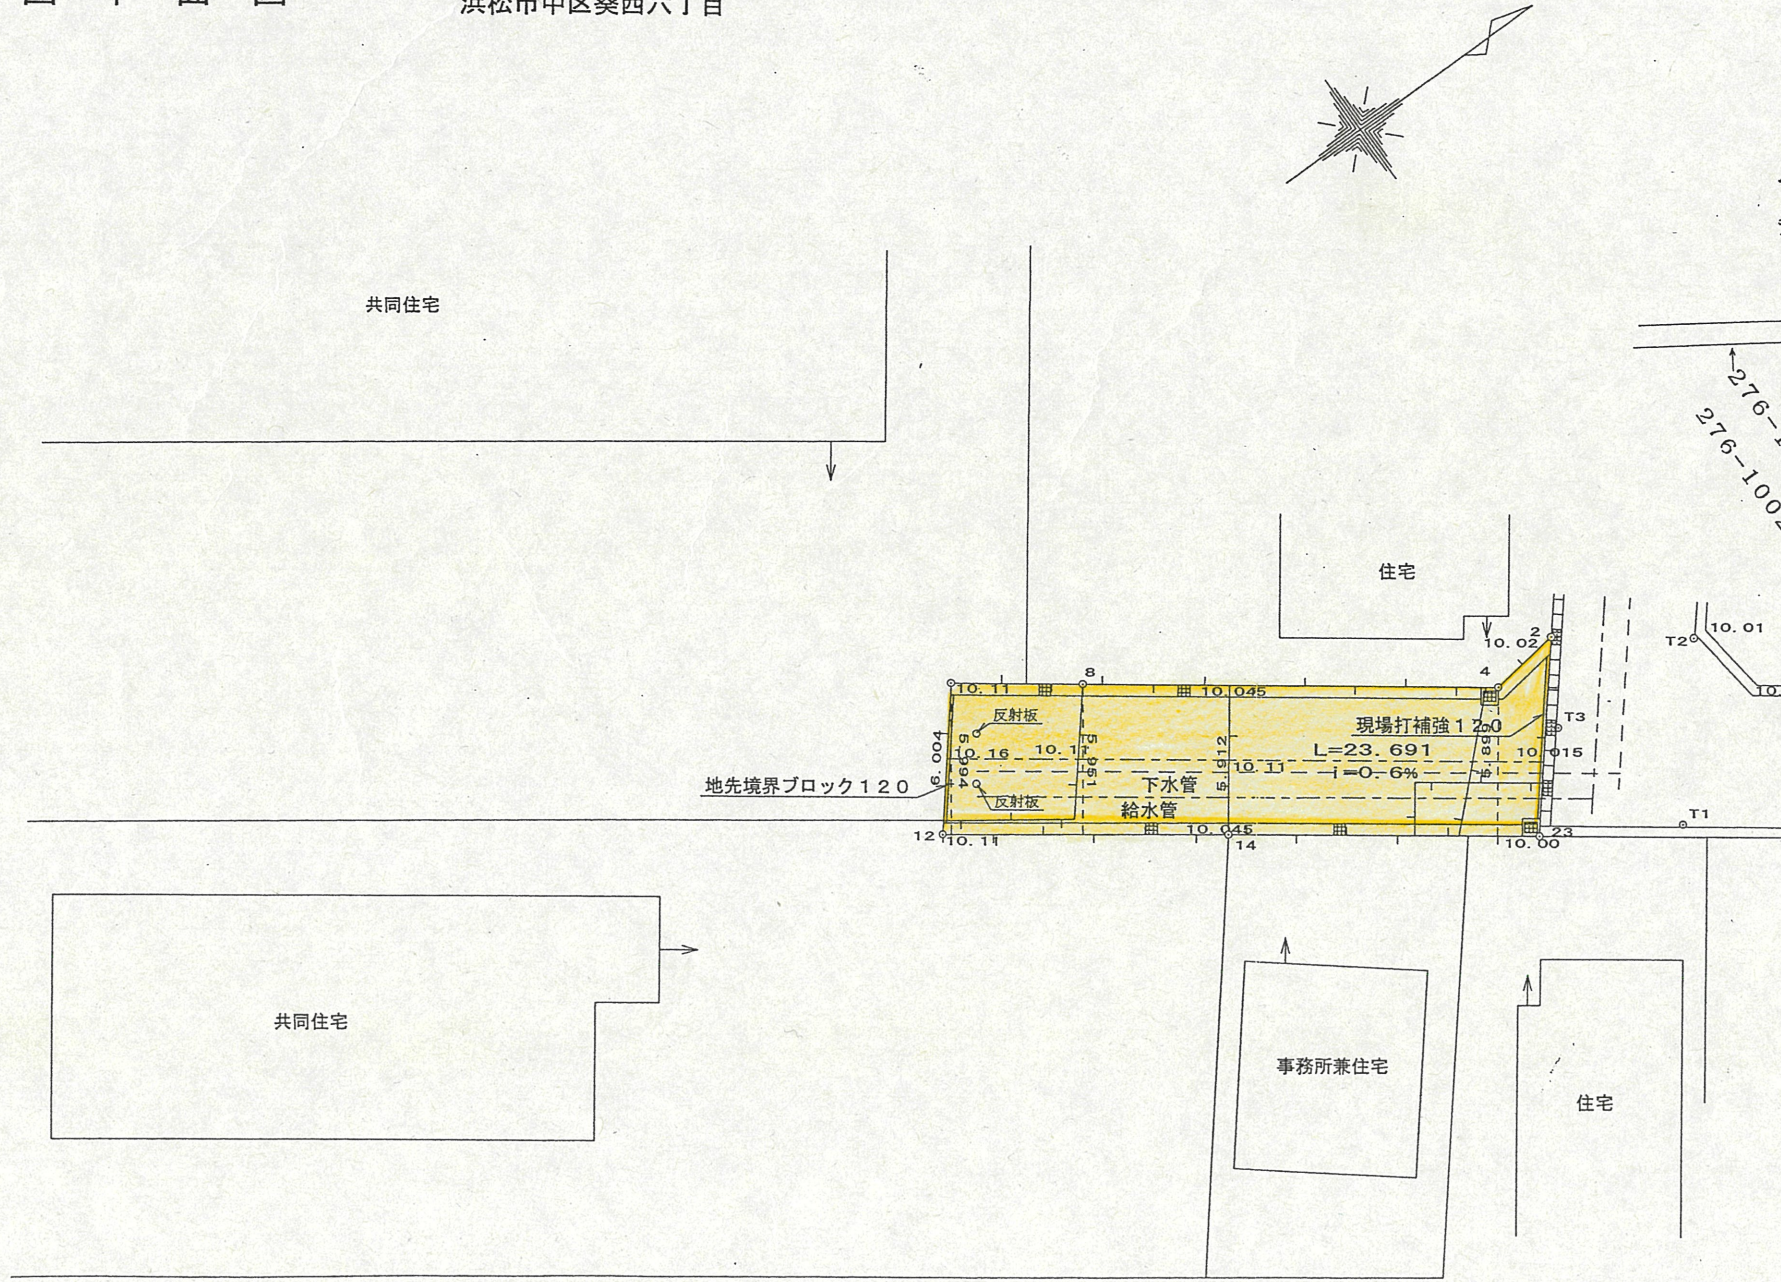

付近見取図

道路位置指定図	指定番号	19-7
葵西六丁目地内	指定年月日	H19.8.2

縮尺1:50 道路断面図

計画平面図

縮尺1:300
浜松市中区葵西六丁目

公図写

縮尺1:600

浜松市葵西六丁目
縮尺1:250