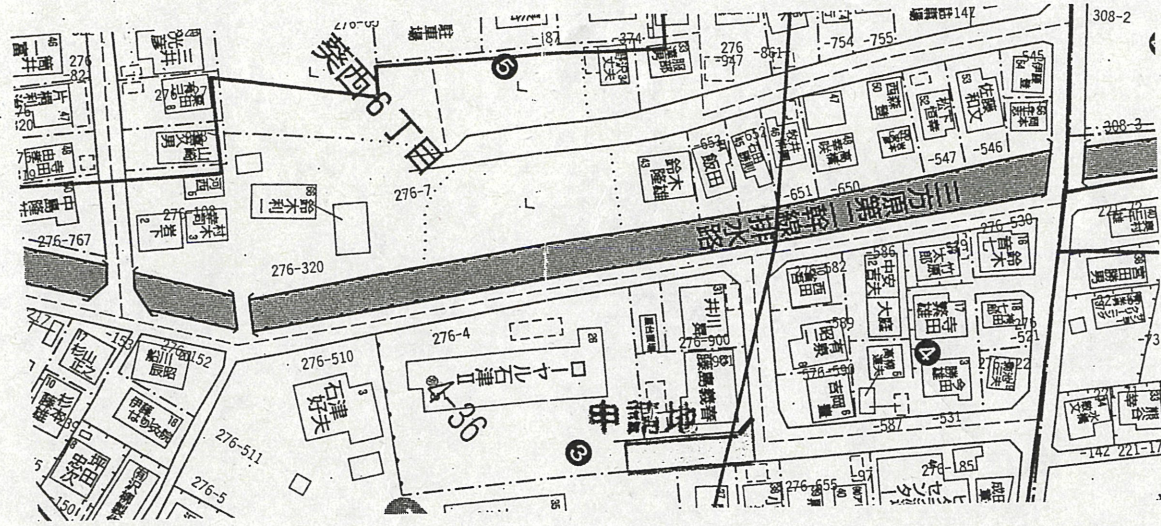

付近見取図

道路位置指定図	指定番号	19-7
葵西六丁目地内	指定年月日	H19.8.2

縮尺1:50 道路断面図

計画平面図

縮尺1:300
浜松市中区葵西六丁目

公図写

縮尺1:600

浜松市葵西六丁目
縮尺1:250