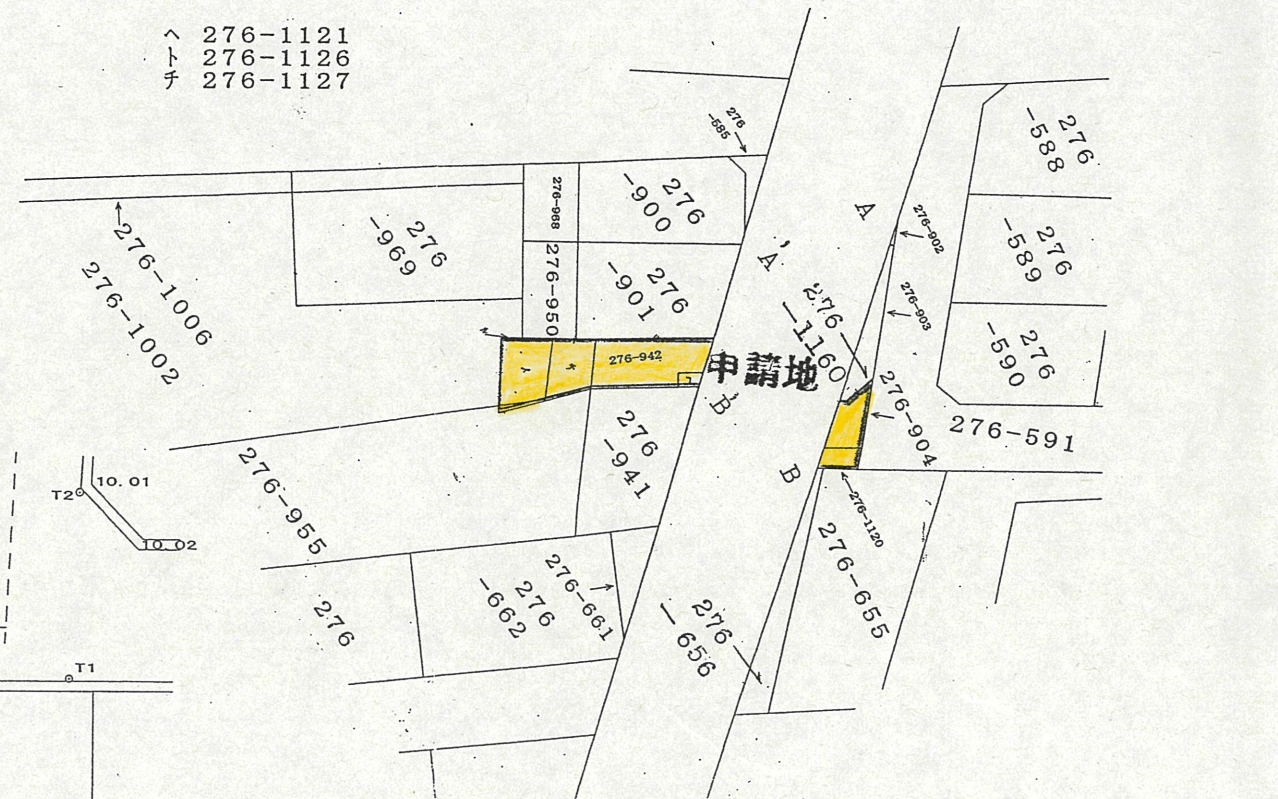

付近見取図

道路位置指定図	指定番号	19-7
葵西六丁目地内	指定年月日	H19.8.2

縮尺1:50 道路断面図

計画平面図

縮尺1:300
浜松市中区葵西六丁目

公図写

縮尺1:600

浜松市葵西六丁目
縮尺1:250