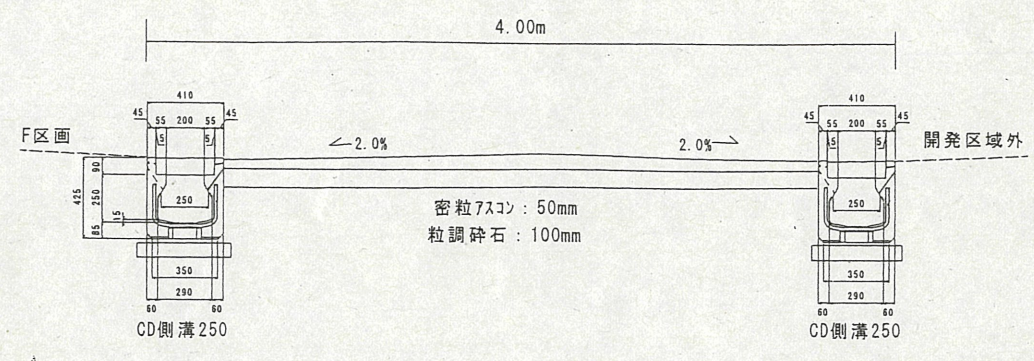

道路位置指定図	指定番号	21-1
小豆餅二丁目 地内	指定年月日	H21.7.14

※注意事項があるため、窓口にてご確認ください。

付近案内図

道路断面図

区割計画図 縮尺: 1/200

開発区域 899m²

公図写 縮尺: 1/600