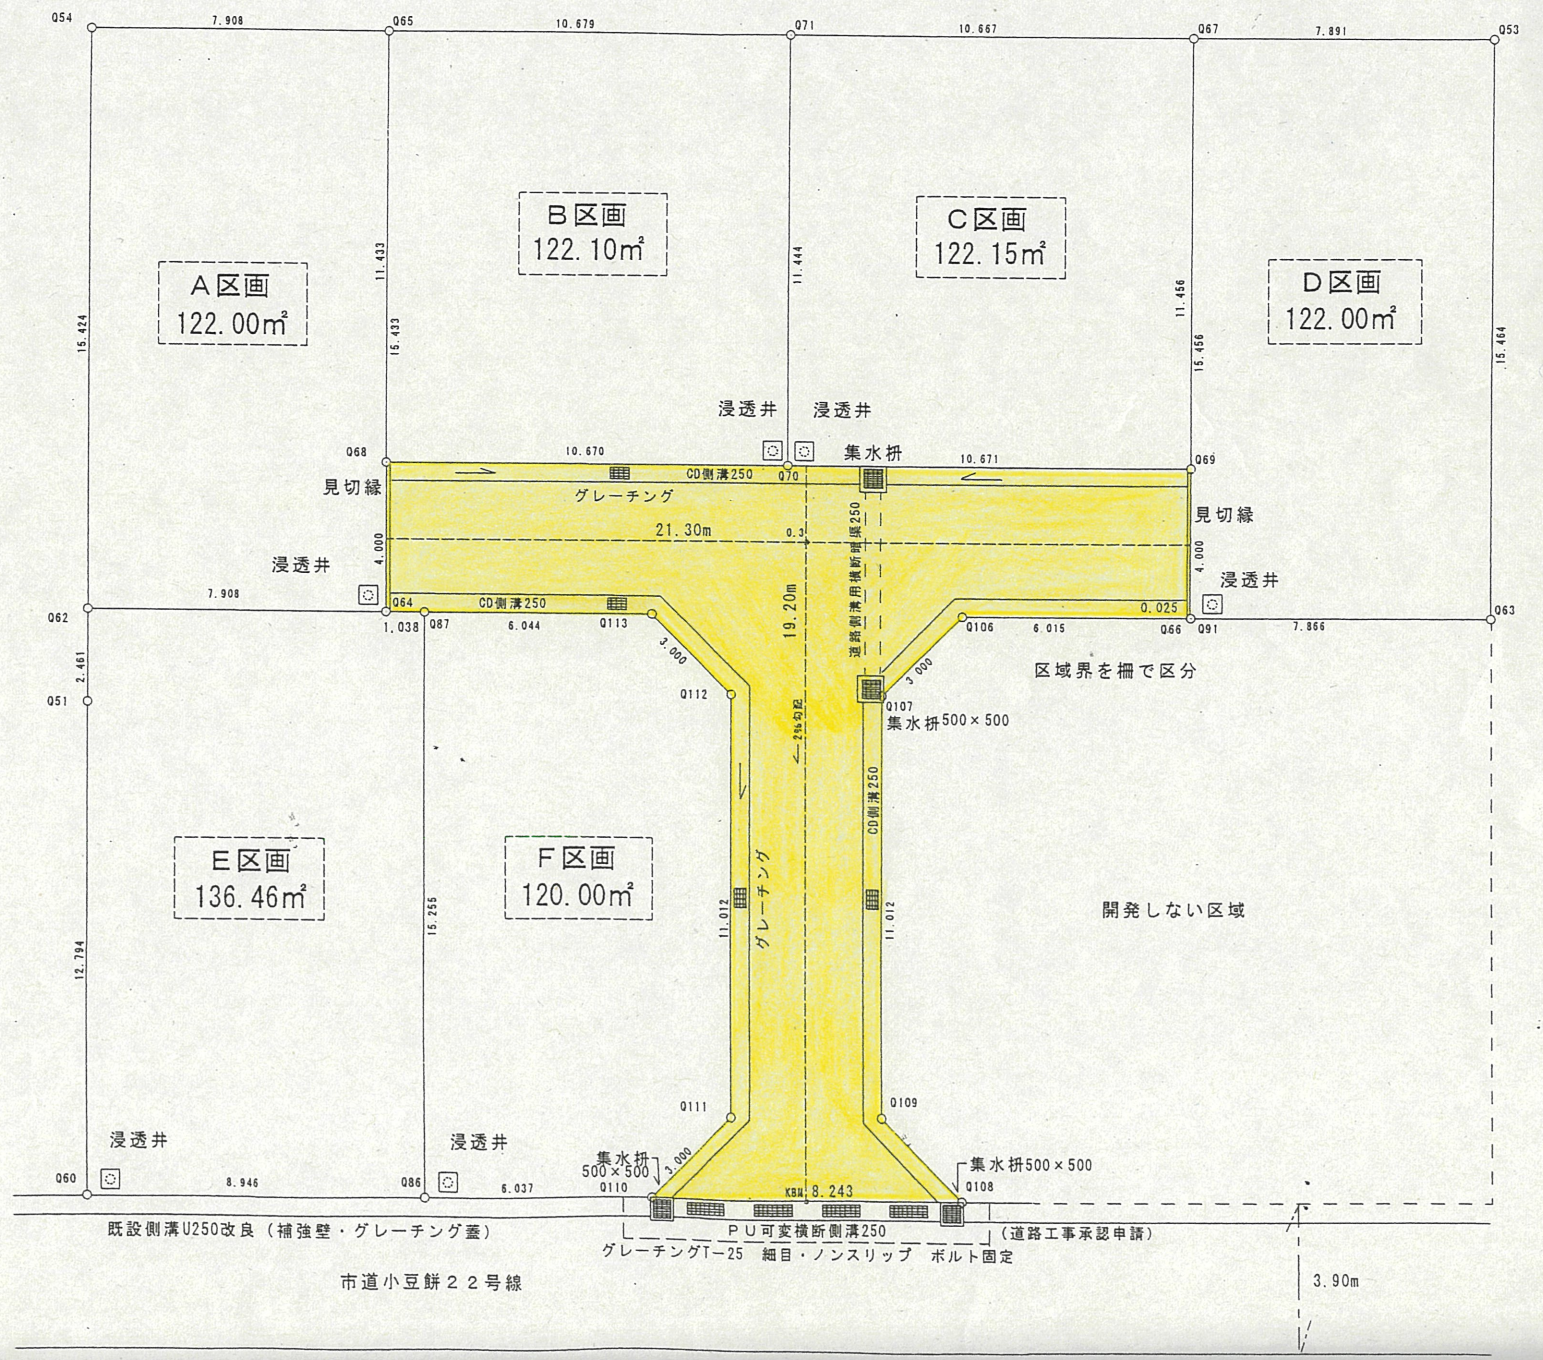

道路位置指定図	指定番号	21-1
小豆餅二丁目 地内	指定年月日	H21.7.14

※注意事項があるため、窓口にてご確認ください。

付近案内図

道路断面図

区割計画図 縮尺: 1/200

開発区域 899m²

公図写 縮尺: 1/600