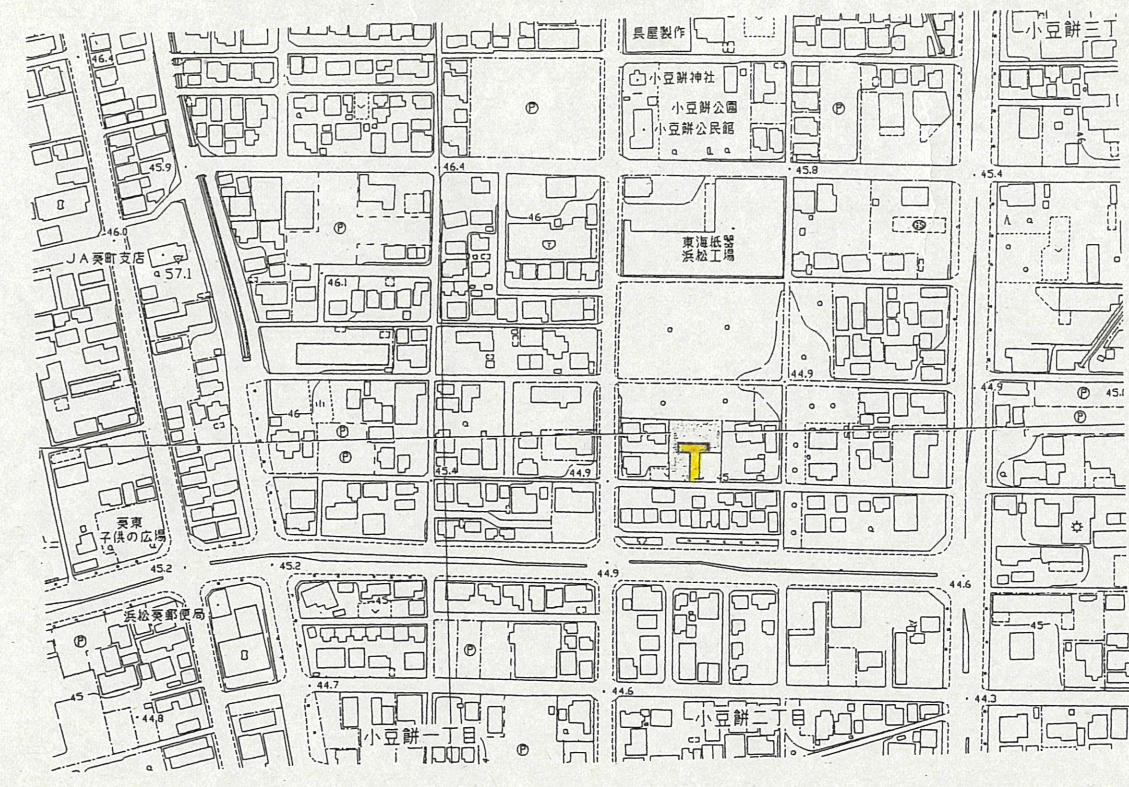

道路位置指定図	指定番号	21-1
小豆餅二丁目 地内	指定年月日	H21.7.14

※注意事項があるため、窓口にてご確認ください。

付近案内図

道路断面図

区割計画図 縮尺: 1/200

開発区域 899m²

公図写 縮尺: 1/600