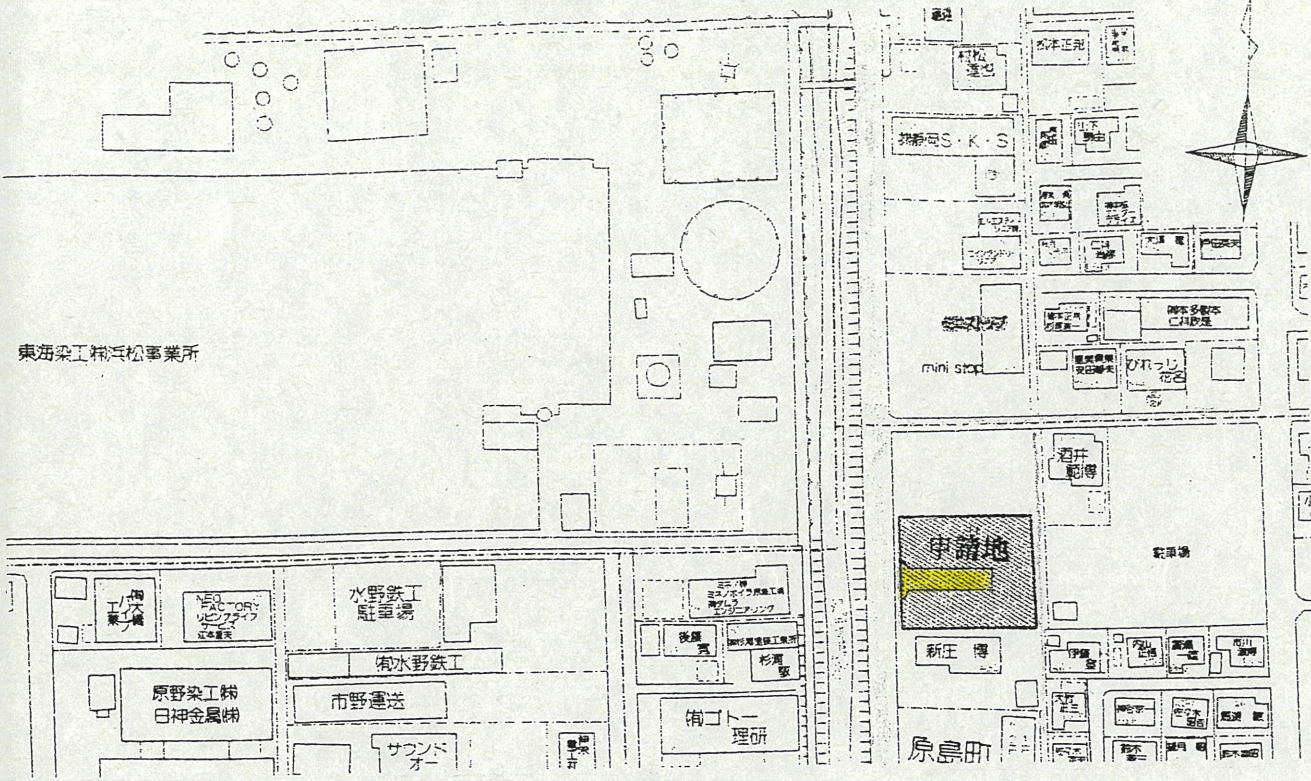

付近案内図

道路位置指定図	指定番号	21-9
原島町 地内	指定年月日	H22. 2. 8

道路断面図 縮尺：1/50

実測図 縮尺：1/200

公図写 縮尺：1/500