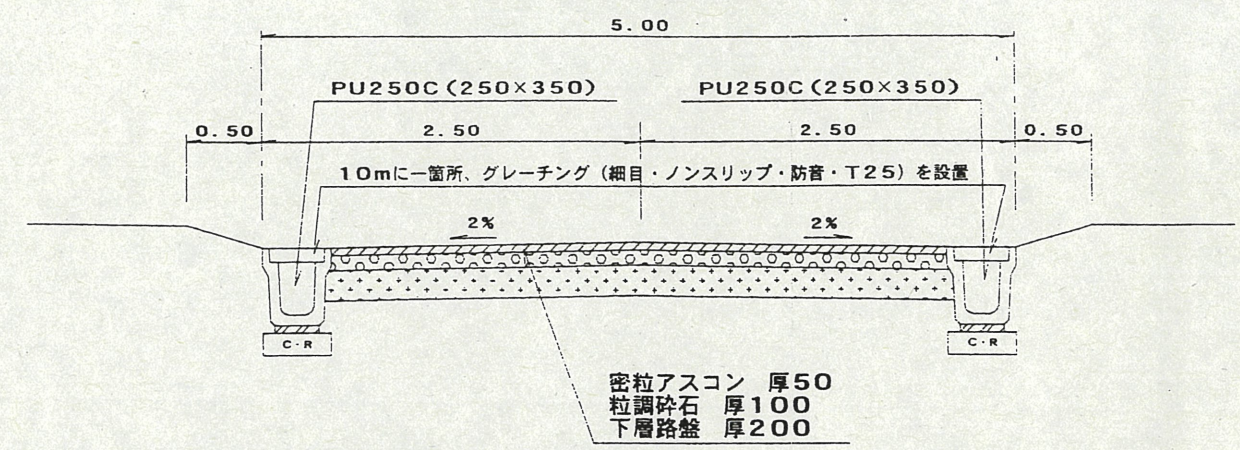

付近案内図

道路位置指定図	指定番号	21-9
原島町 地内	指定年月日	H22. 2. 8

道路断面図 縮尺：1/50

実測図 縮尺：1/200

公図写 縮尺：1/500