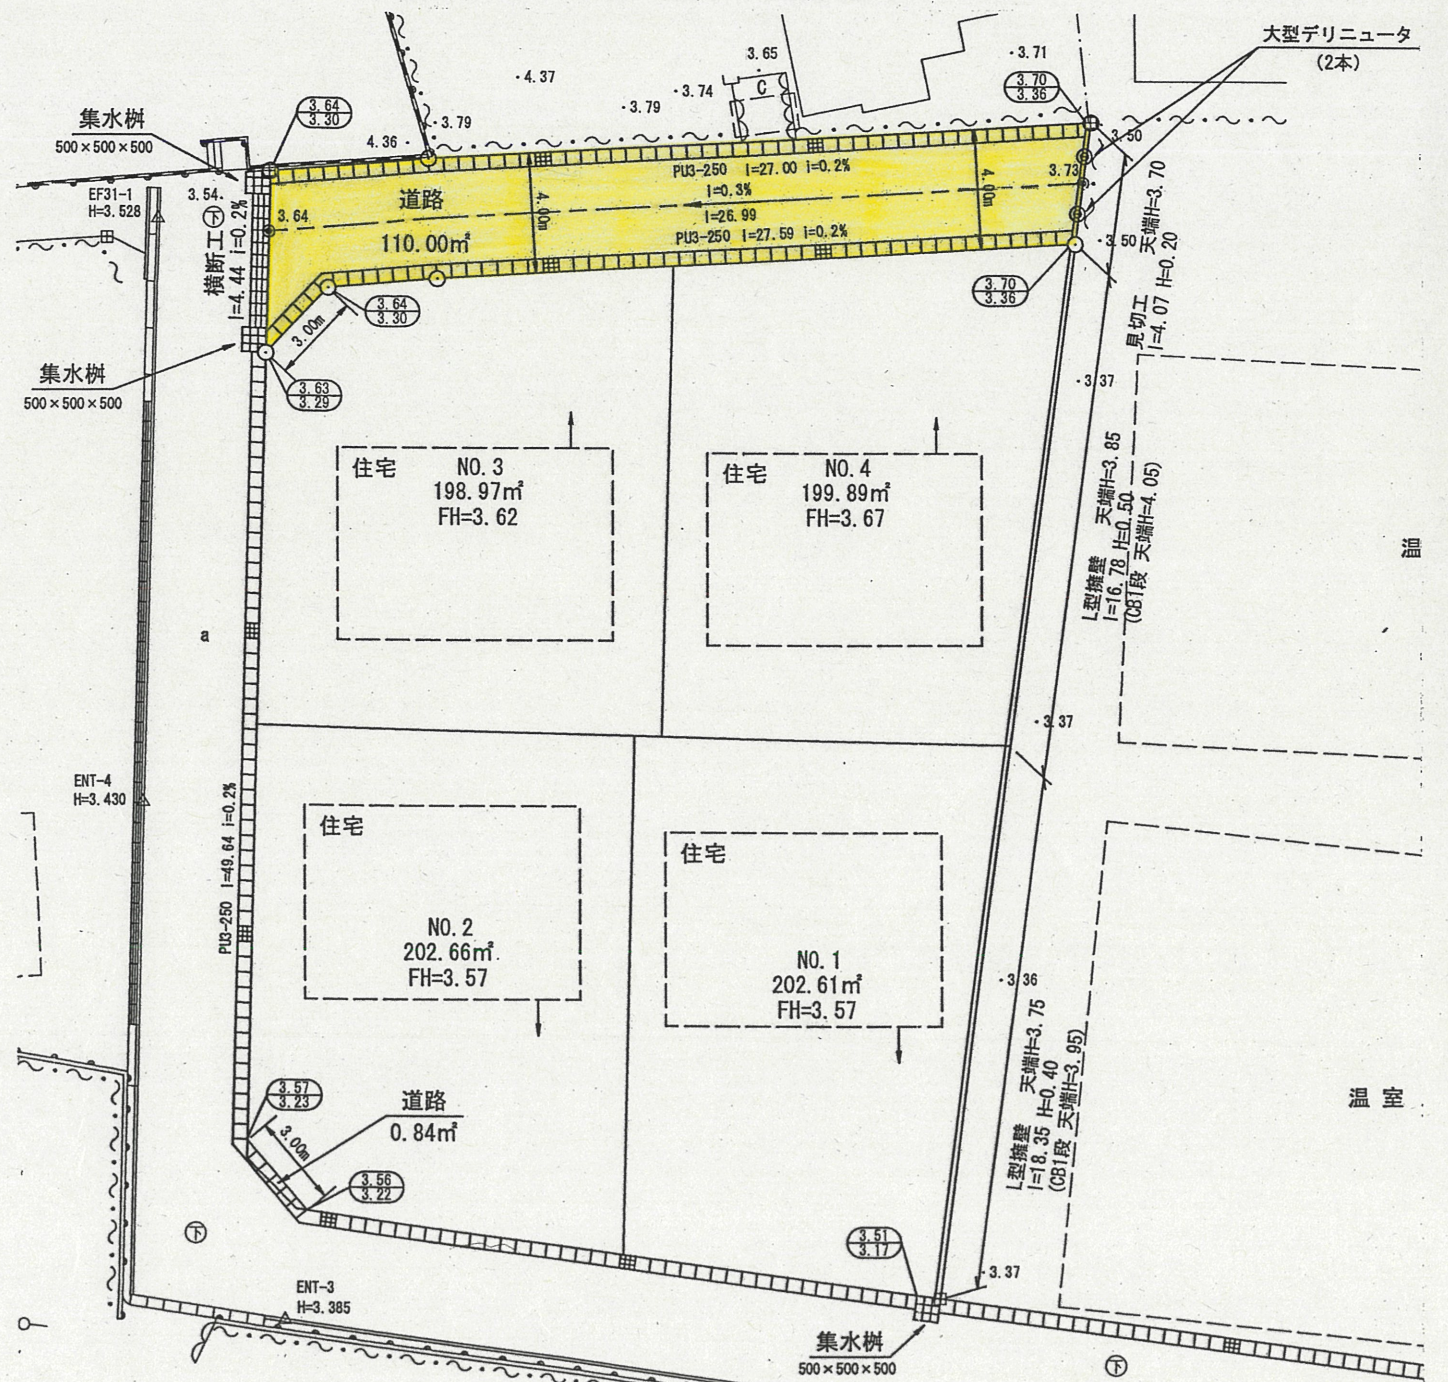

道路位置指定図	指定番号	22-2
篠原町 地内	指定年月日	H22.11.8

付近案内図

道路断面図 縮尺：1/50

区割計画図 縮尺：1/250

公図写 縮尺：1/500