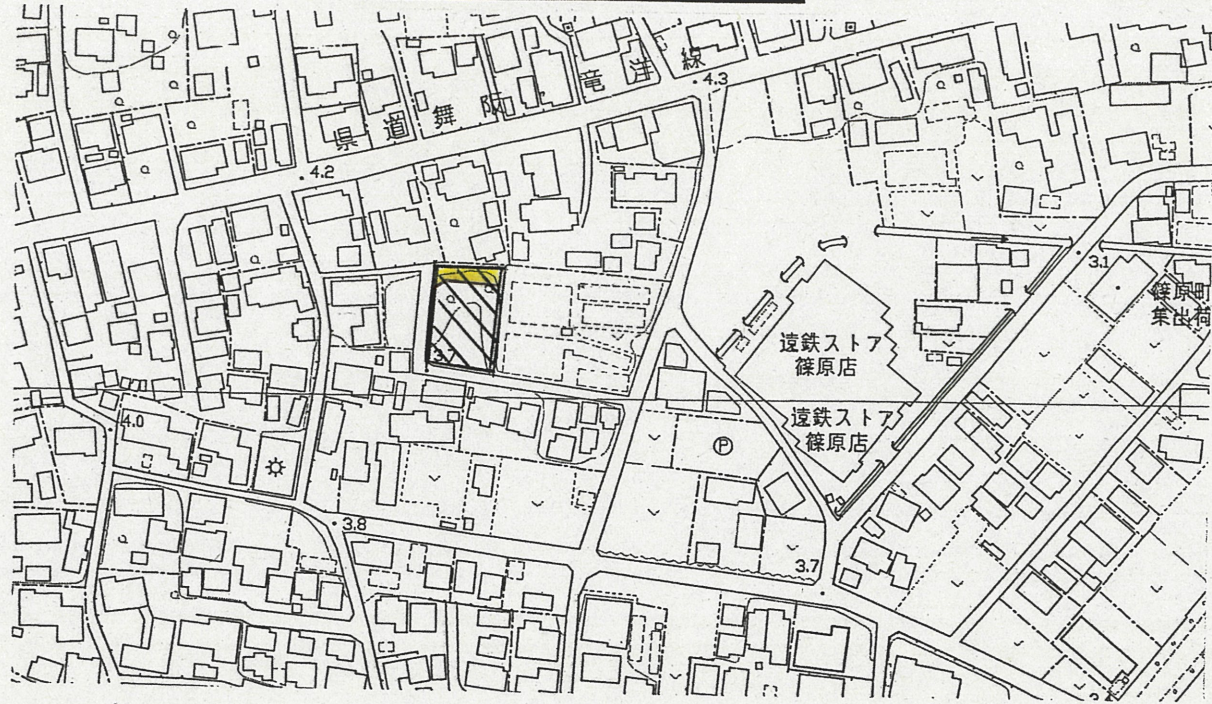

道路位置指定図	指定番号	22-2
篠原町 地内	指定年月日	H22.11.8

付近案内図

道路断面図 縮尺：1/50

区割計画図 縮尺：1/250

公図写 縮尺：1/500