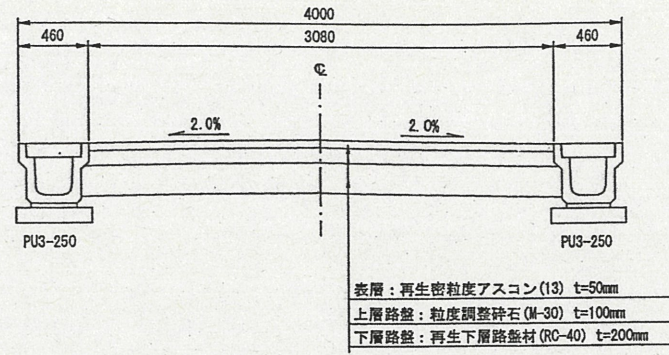

道路位置指定図	指定番号	22-2
篠原町 地内	指定年月日	H22.11.8

付近案内図

道路断面図 縮尺：1/50

区割計画図 縮尺：1/250

公図写 縮尺：1/500