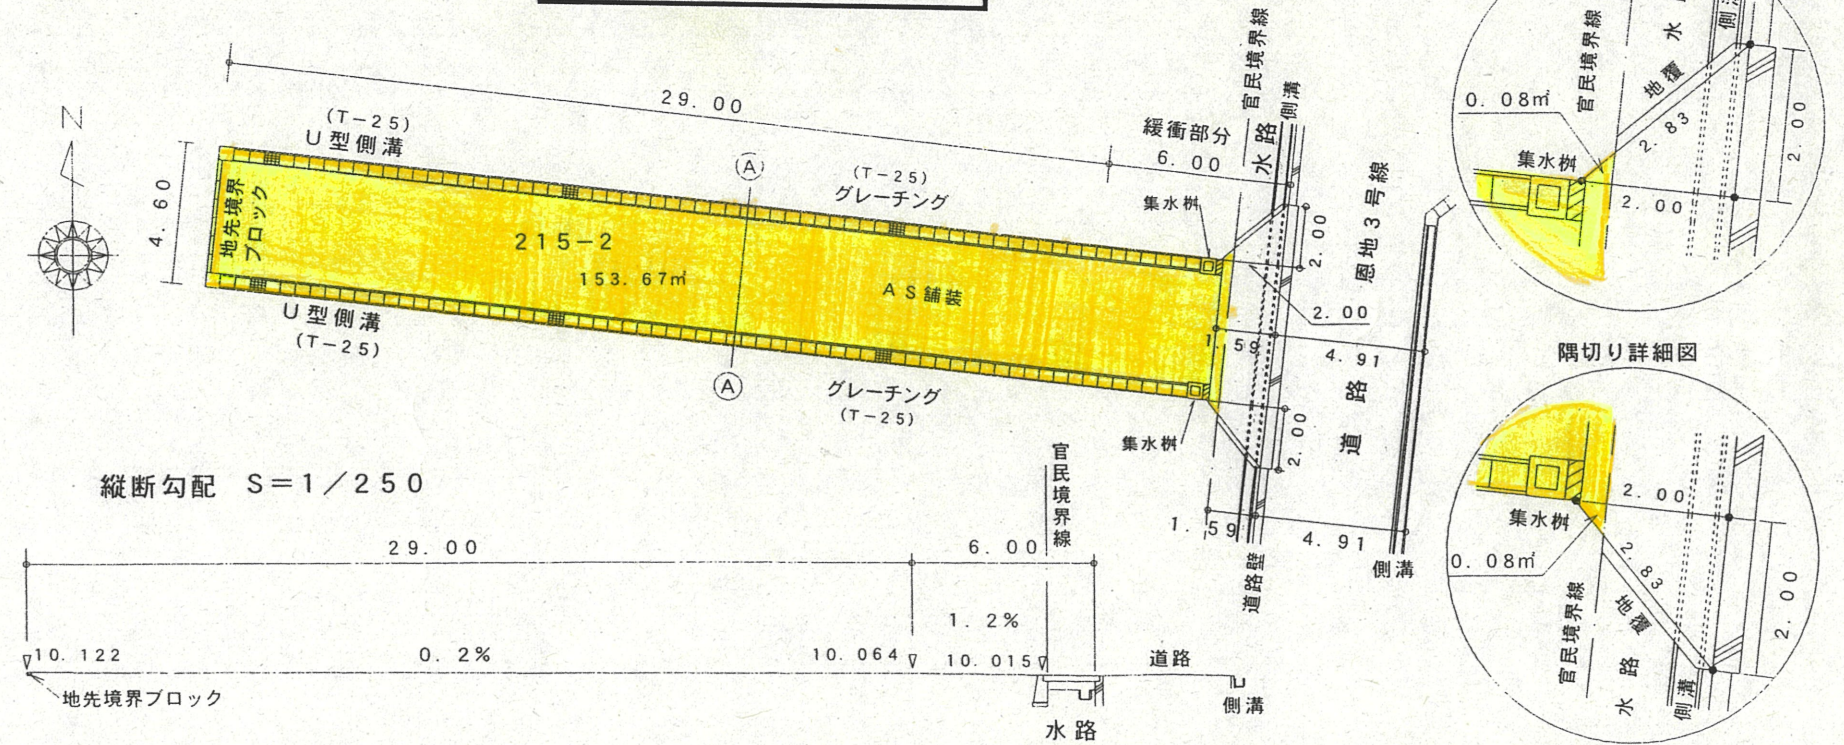

道路位置指定図	指定番号	23-1
恩地町 地内	指定年月日	H23. 7. 22

付近案内図

公図写 縮尺: 1/500

実測図 縮尺: 1/250

道路断面図 縮尺: 1/50