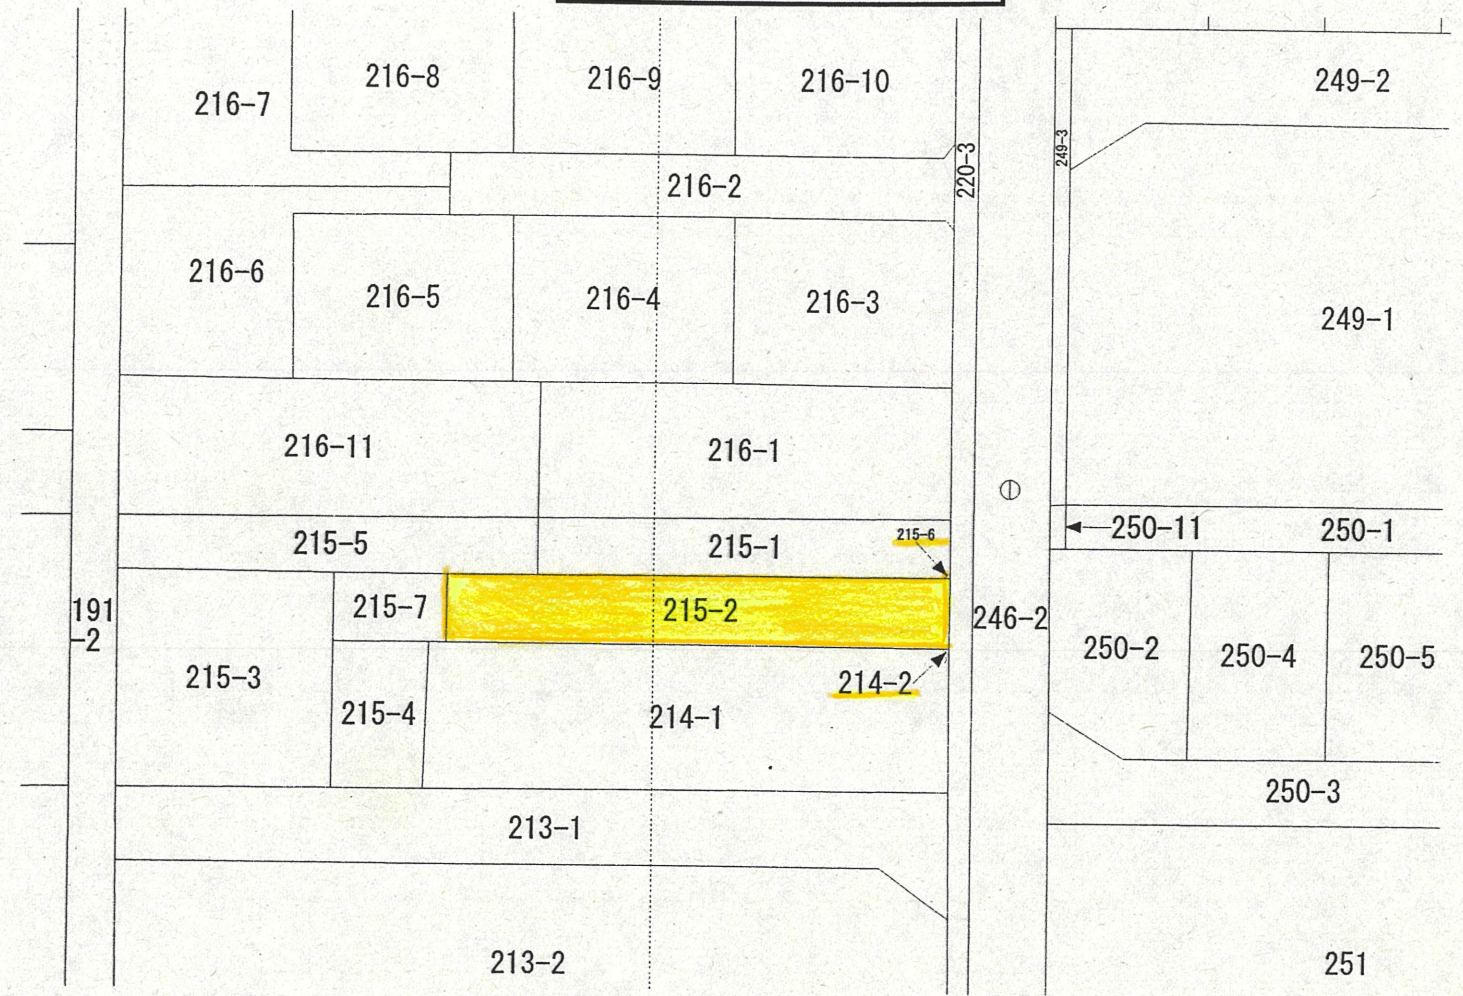

道路位置指定図	指定番号	23-1
恩地町 地内	指定年月日	H23. 7. 22

付近案内図

公図写 縮尺: 1/500

実測図 縮尺: 1/250

道路断面図 縮尺: 1/50