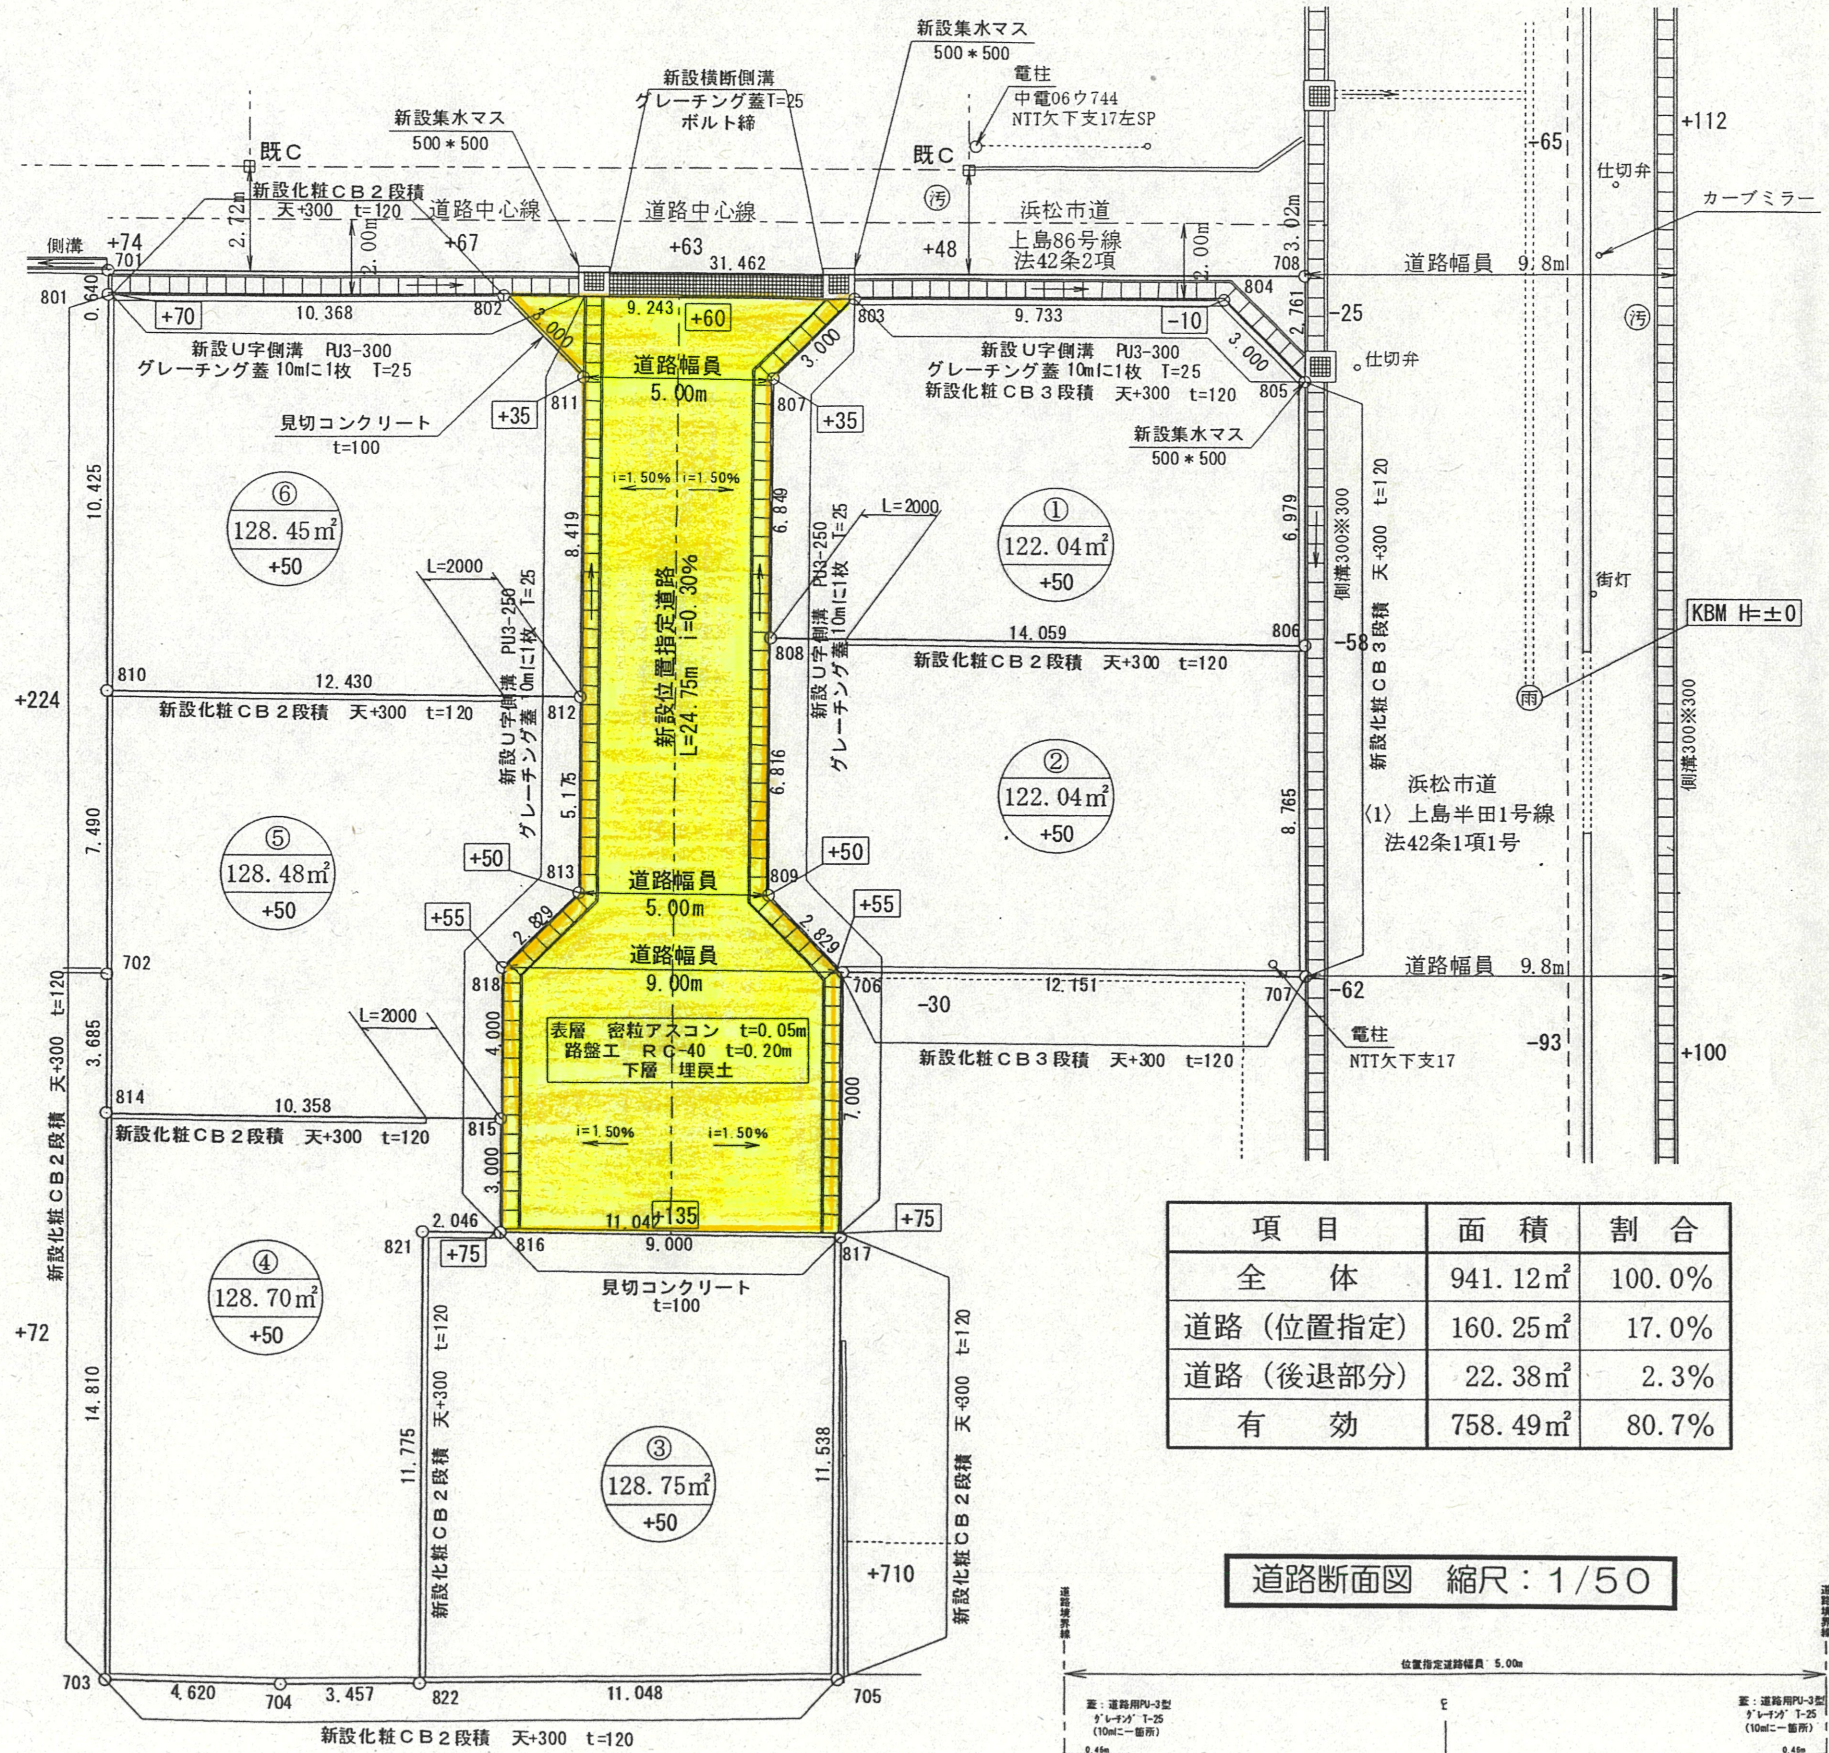

道路位置指定図	指定番号	23-11
上島七丁目 地内	指定年月日	H23.10.26

付近案内図

区割計画図 縮尺: 1/200

公図写 縮尺: 1/600

道路断面図 縮尺: 1/50