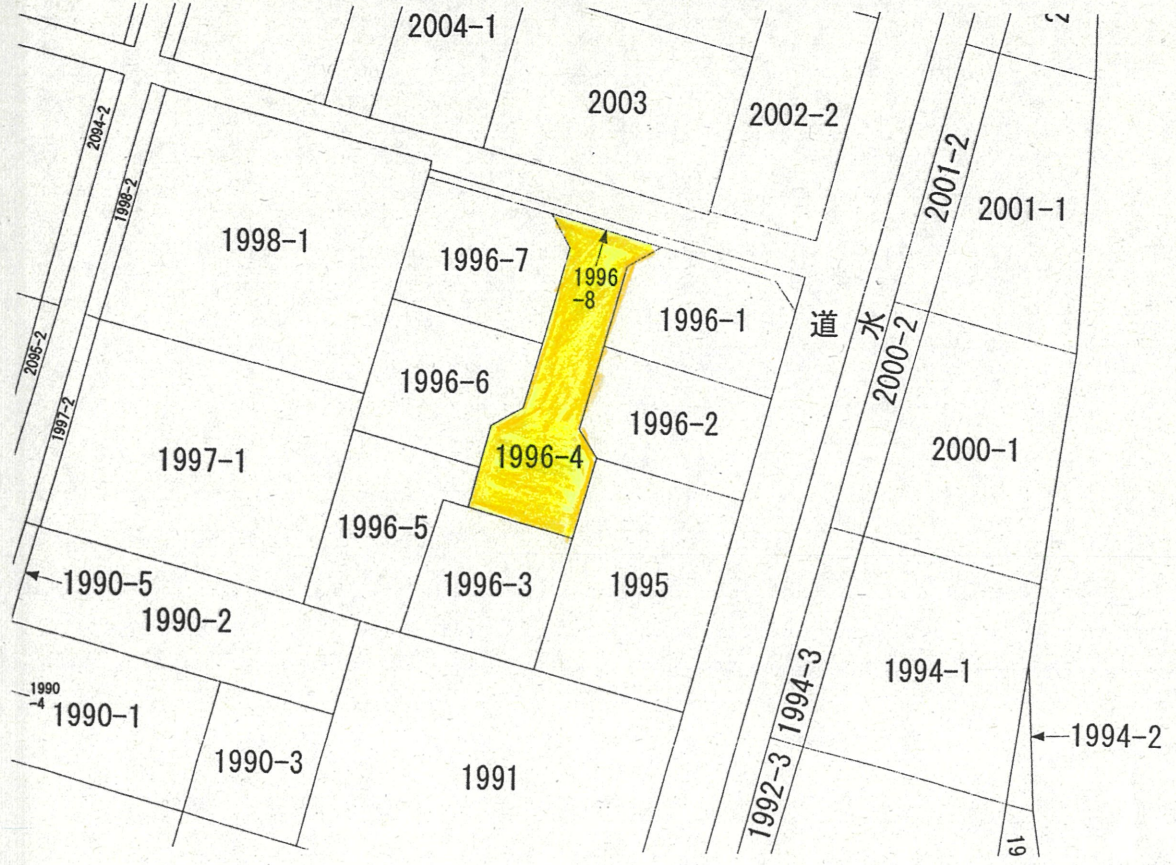

道路位置指定図	指定番号	23-11
上島七丁目 地内	指定年月日	H23.10.26

付近案内図

区割計画図 縮尺: 1/200

公図写 縮尺: 1/600

道路断面図 縮尺: 1/50