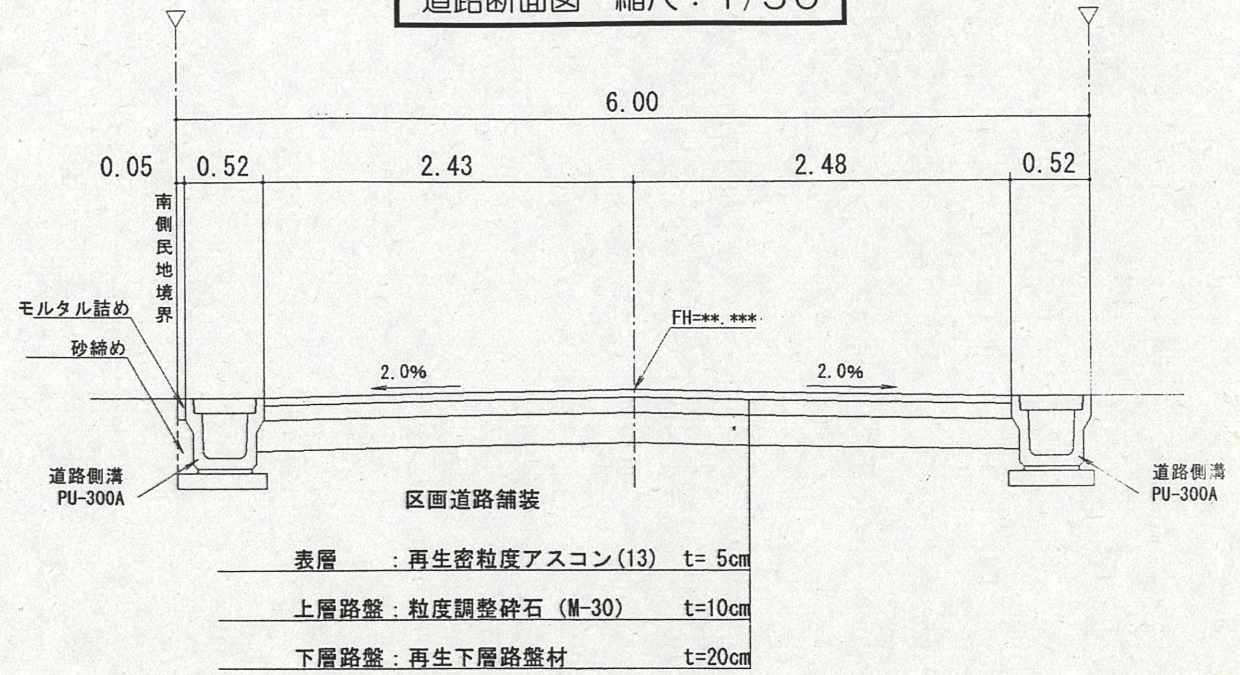

付近案内図

道路位置指定図	指定番号	23-13
曳馬六丁目 地内	指定年月日	H23.12.6

道路断面図 縮尺：1/50

公図写 縮尺：1/600

区割計画図 縮尺：1/250