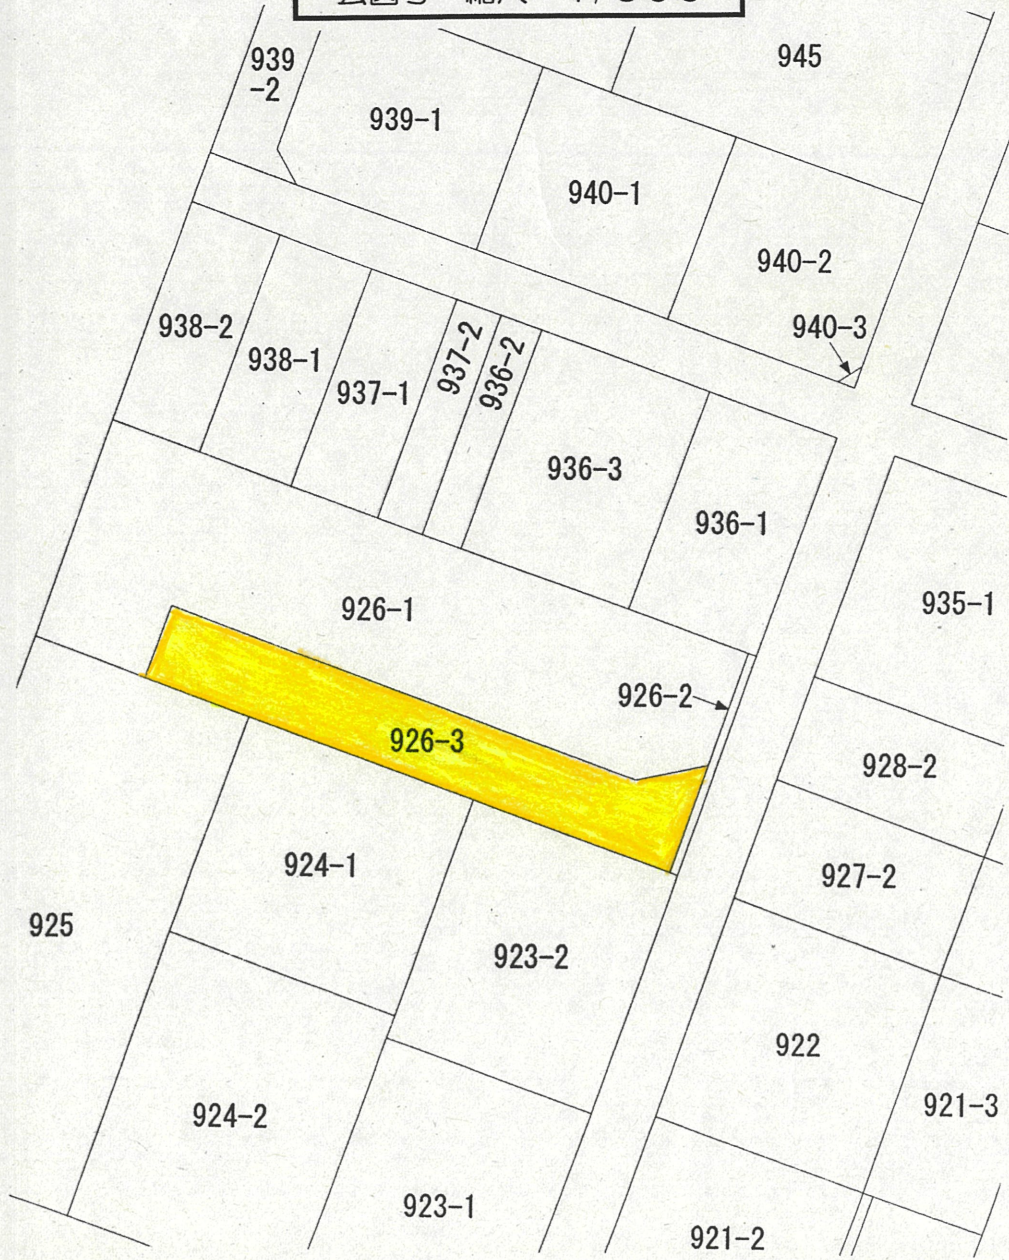

付近案内図

道路位置指定図	指定番号	23-13
曳馬六丁目 地内	指定年月日	H23.12.6

道路断面図 縮尺：1/50

公図写 縮尺：1/600

区割計画図 縮尺：1/250