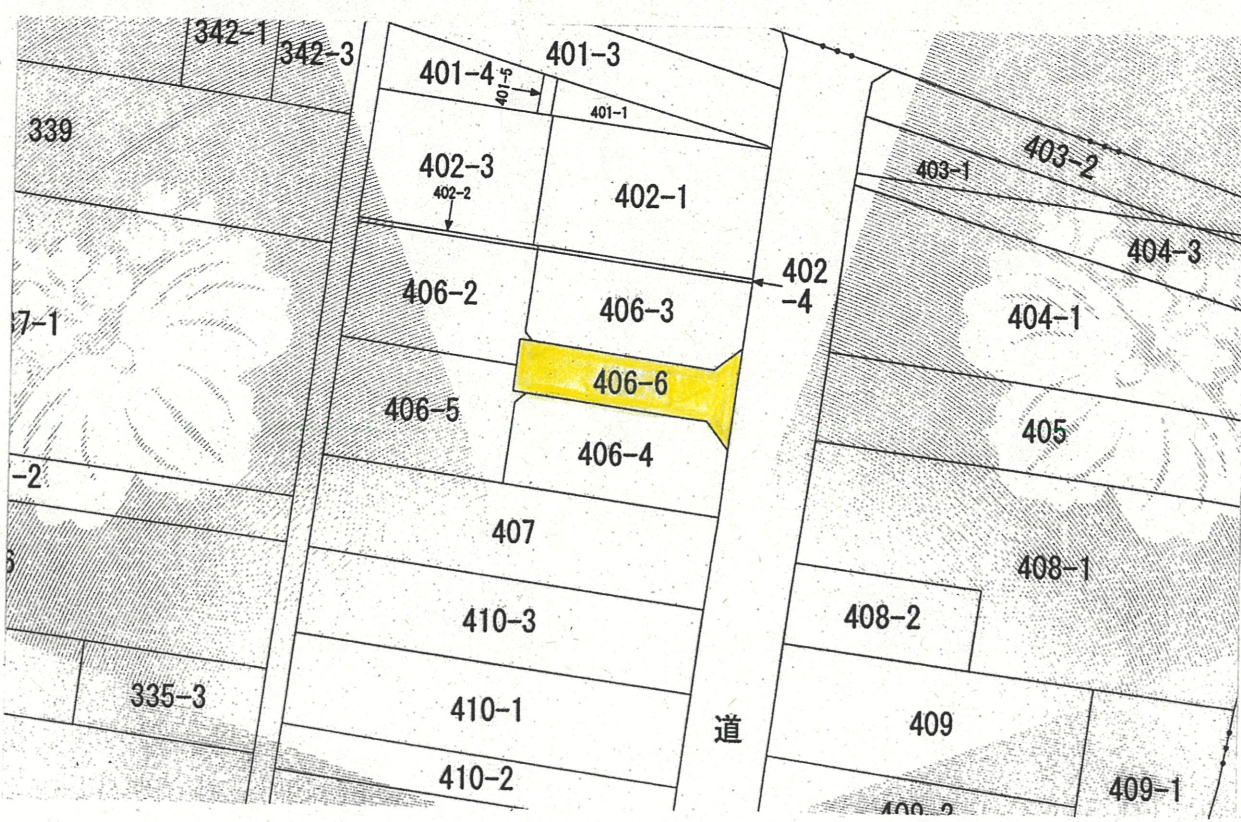

道路位置指定図	指定番号	25-14
野口町	指定年月日	H26.5.12

附近見取図

公図写 縮尺:1/600

実測平面図 縮尺:1/200

道路断面図 縮尺:1/40