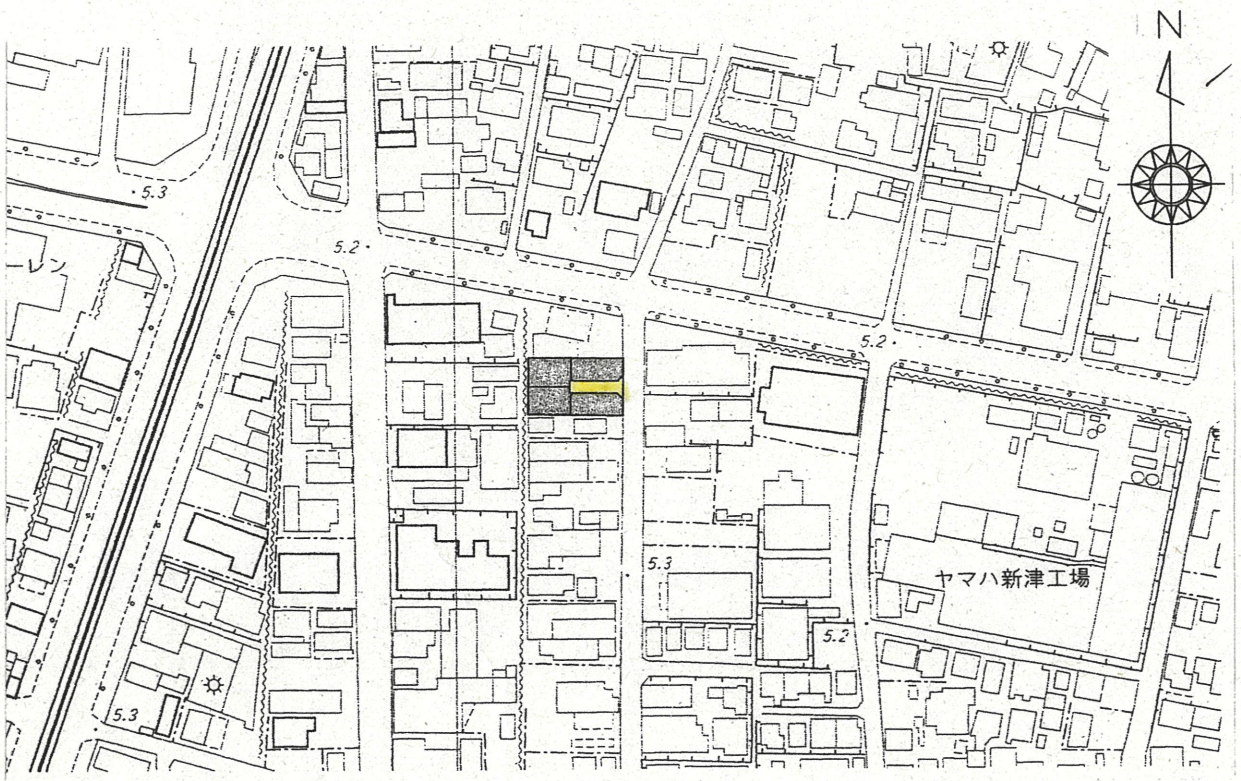

道路位置指定図	指定番号	25-14
野口町	指定年月日	H26.5.12

附近見取図

公図写 縮尺:1/600

実測平面図 縮尺:1/200

道路断面図 縮尺:1/40