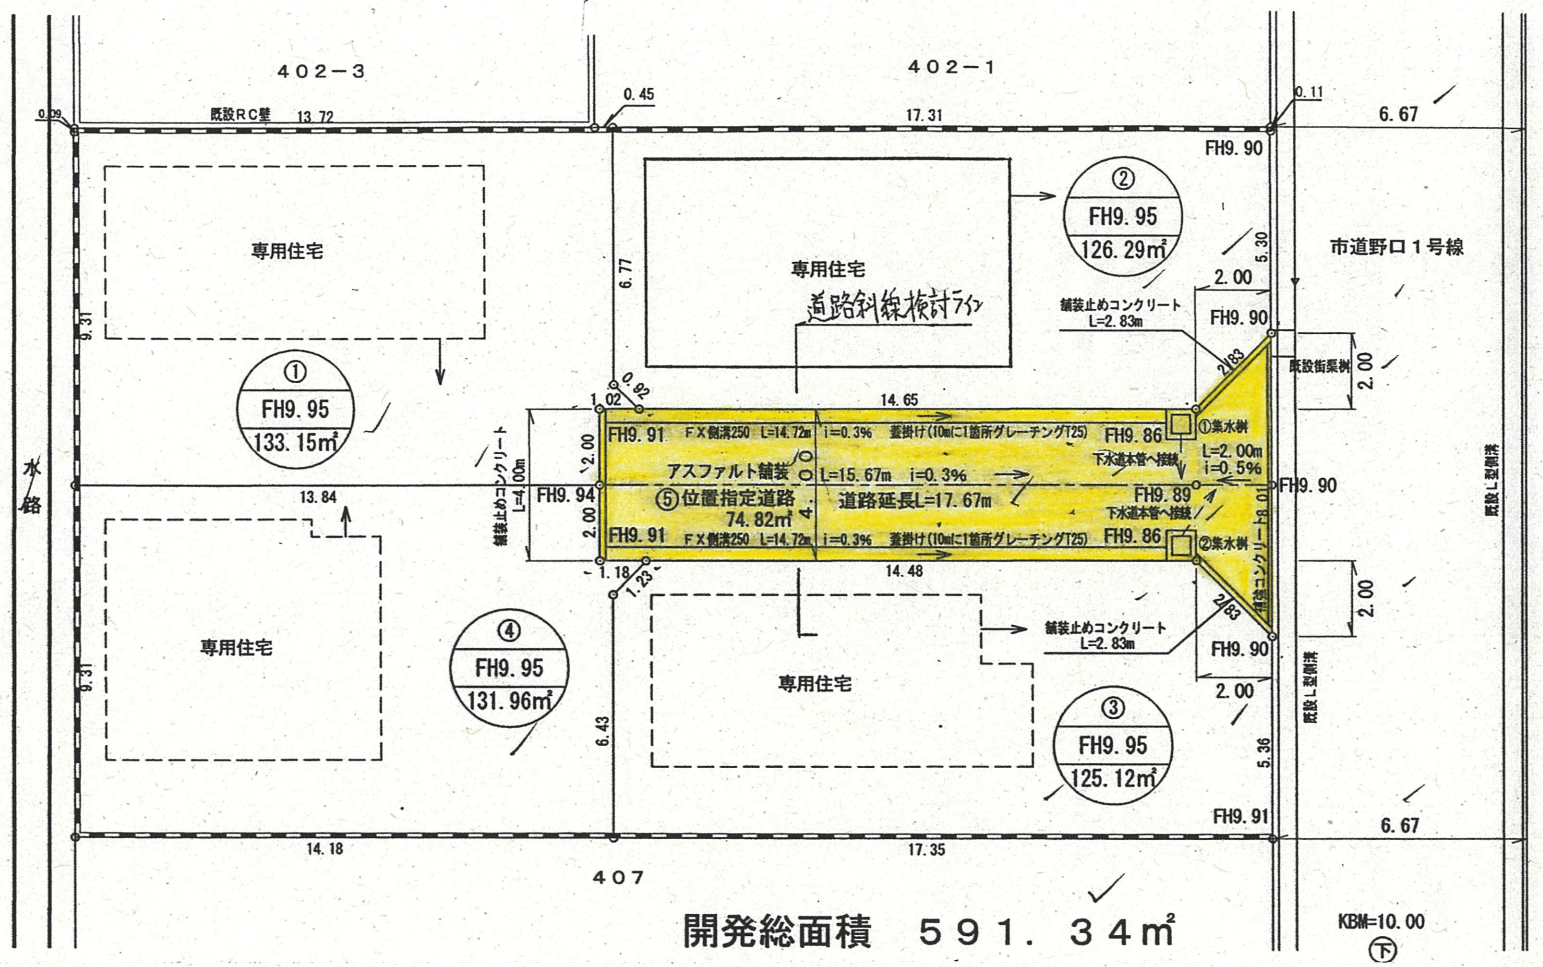

道路位置指定図	指定番号	25-14
野口町	指定年月日	H26.5.12

附近見取図

公図写 縮尺:1/600

実測平面図 縮尺:1/200

道路断面図 縮尺:1/40