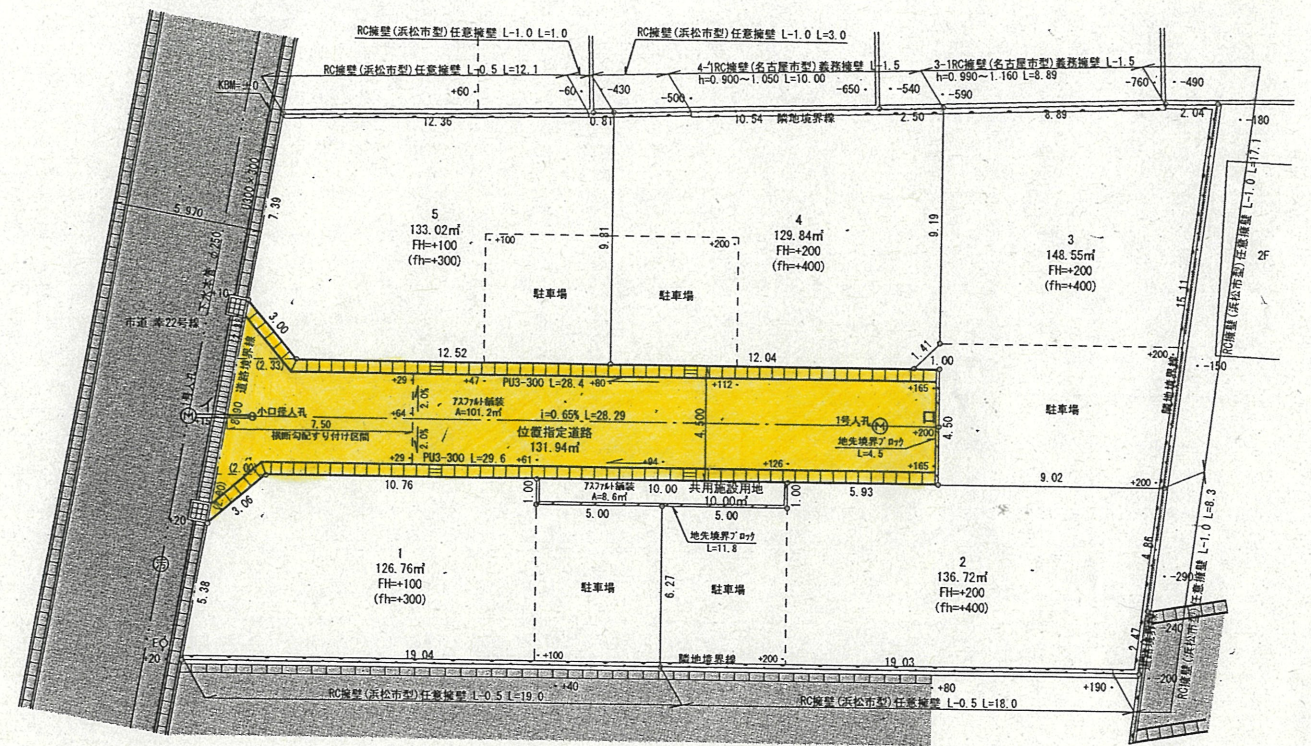

道路位置指定図	指定番号	28-21
幸四丁目	指定年月日	H29.8.15

附近見取図

実測平面図 縮尺: 1/300

公図写 縮尺: 1/600

道路断面図 縮尺: 1/30