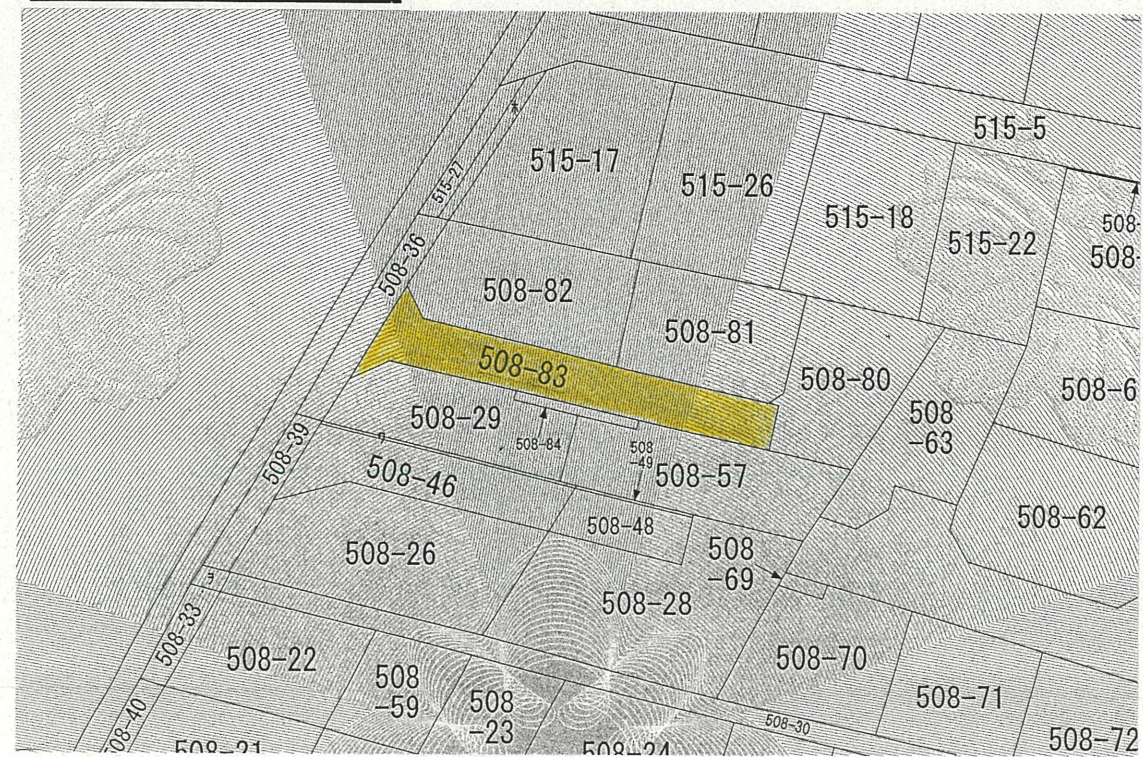

道路位置指定図	指定番号	28-21
幸四丁目	指定年月日	H29.8.15

附近見取図

実測平面図 縮尺: 1/300

公図写 縮尺: 1/600

道路断面図 縮尺: 1/30