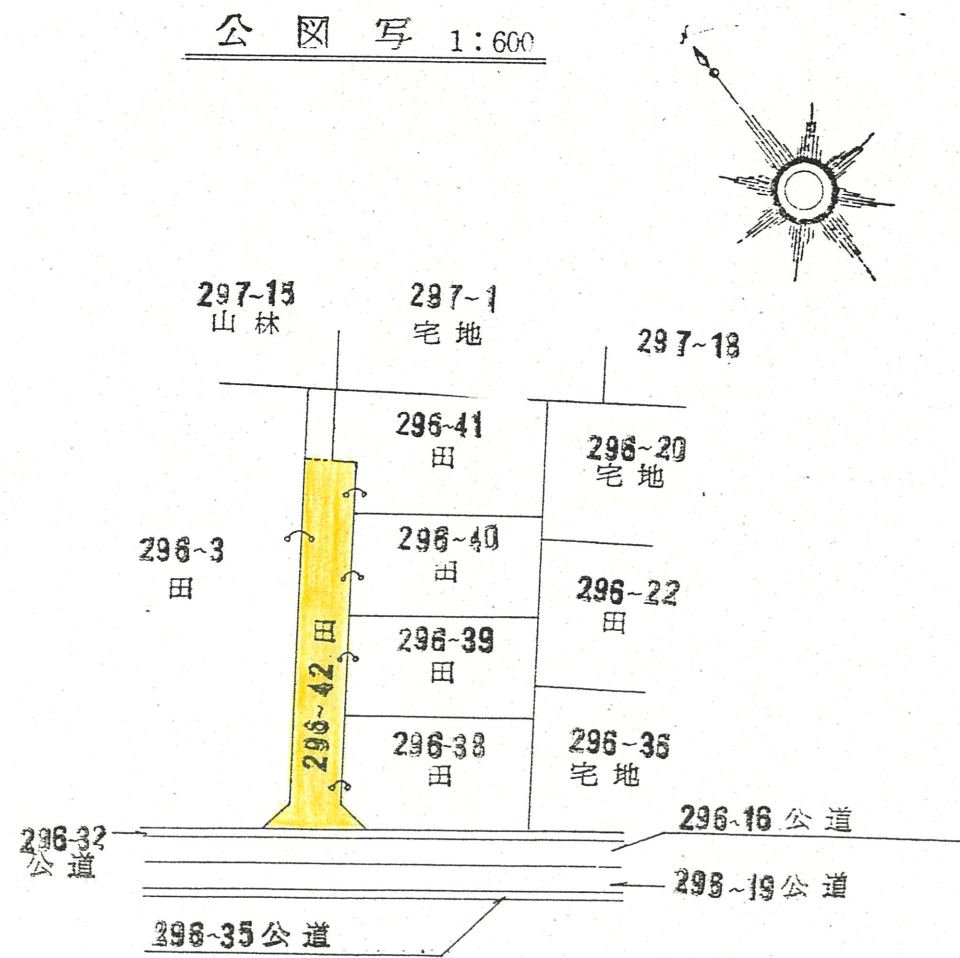

道路位置指定図	指定番号	3-15
葵町 地内	指定年月日	H 4. 2.17

1 附近見取図

2 断面図 1/50

3 地籍図

公図写 1:600