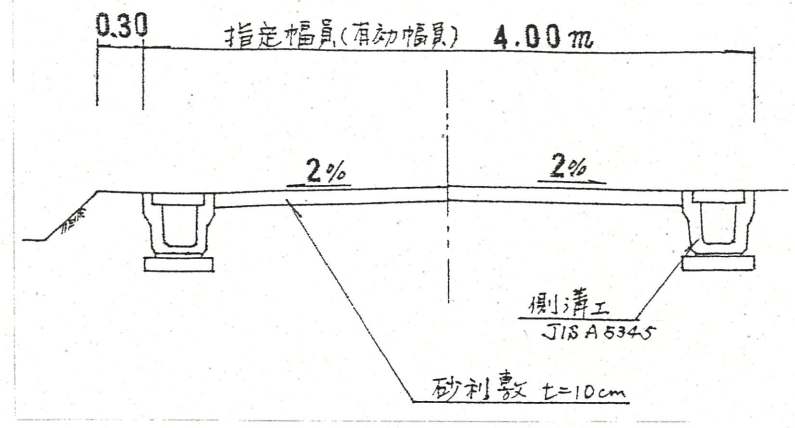

道路位置指定図	指定番号	3-15
葵町 地内	指定年月日	H 4. 2.17

1 附近見取図

2 断面図 1/50

3 地籍図

公図写 1:600