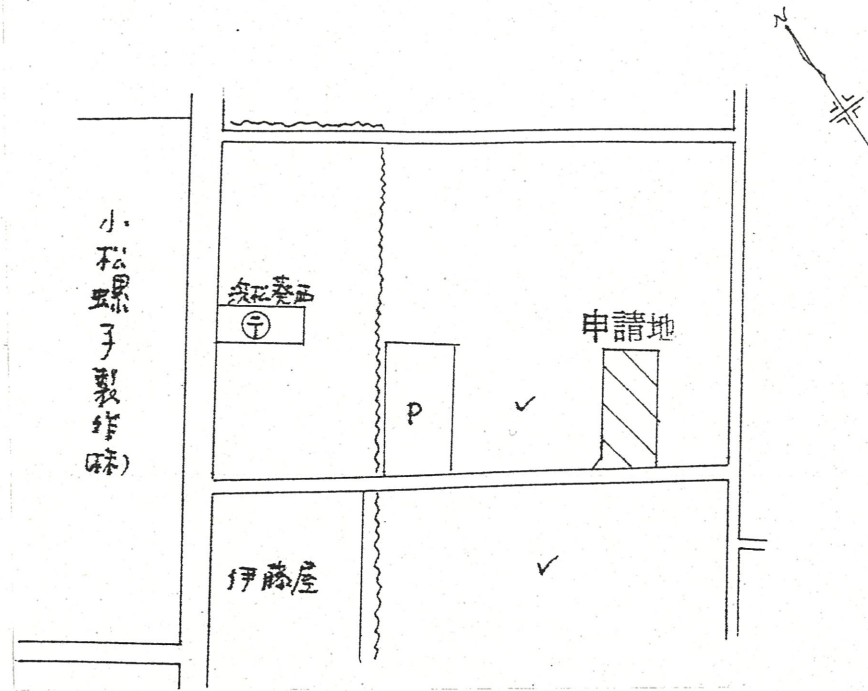

道路位置指定図	指定番号	3-15
葵町 地内	指定年月日	H 4. 2.17

1 附近見取図

2 断面図 1/50

3 地籍図

公図写 1:600