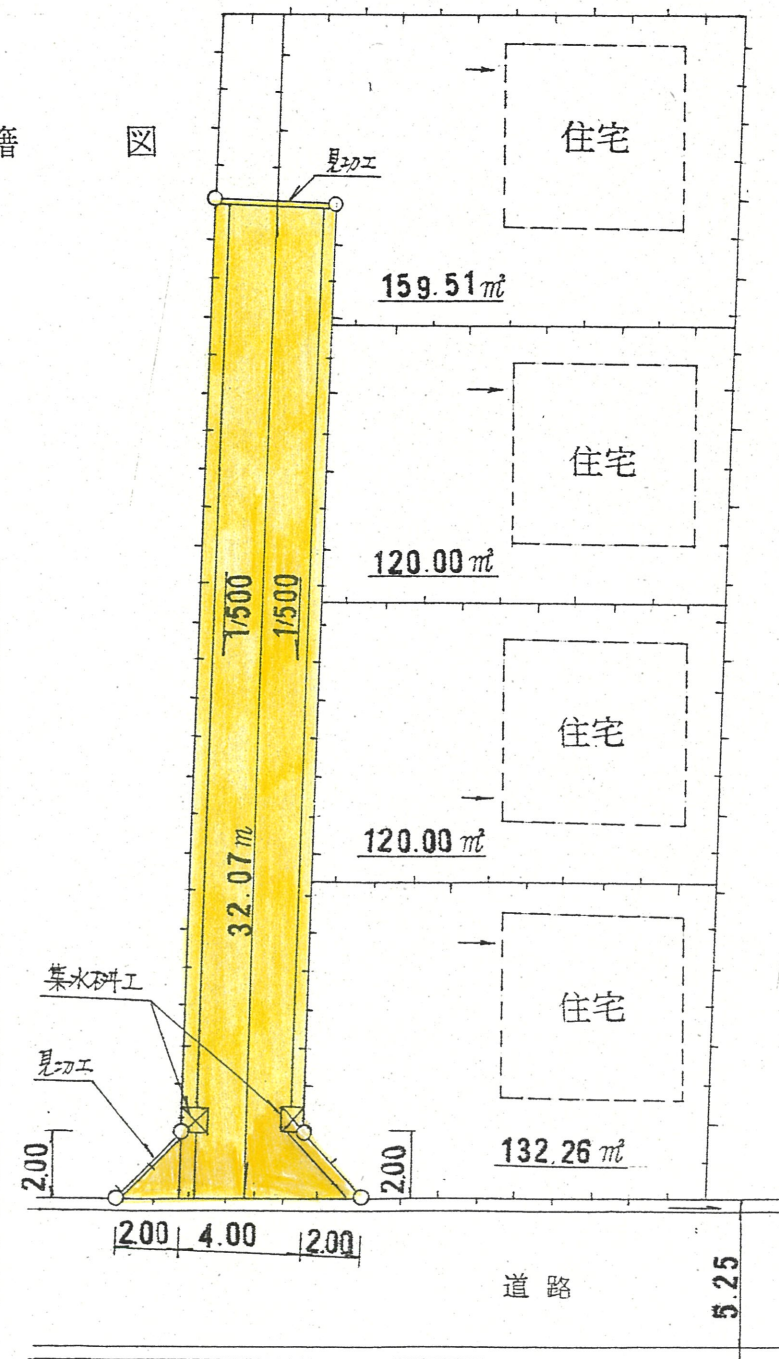

道路位置指定図	指定番号	3-15
葵町 地内	指定年月日	H 4. 2.17

1 附近見取図

2 断面図 1/50

3 地籍図

公図写 1:600