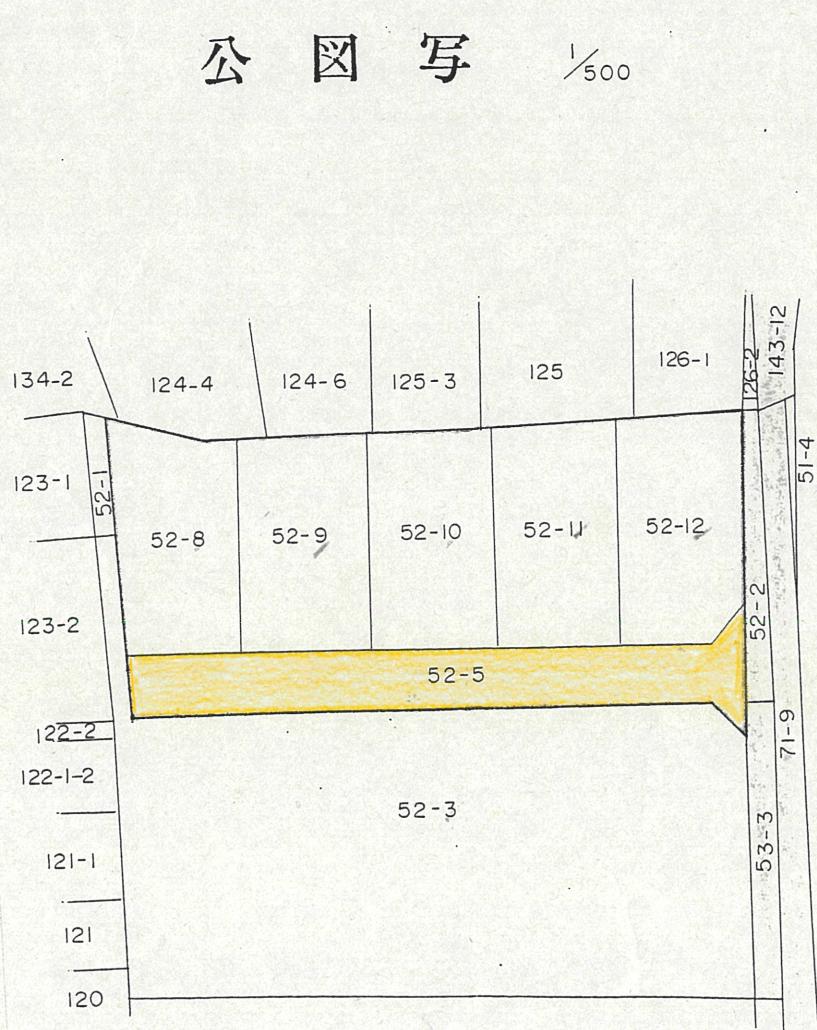

付近見取図

道路断面図

1/50

道路位置指定図	指定番号	7-22
笠井町地内	指定年月日	H8.3.4

地籍図 (実測図及び公図写し)

公図写

1/500

実測図

1/250