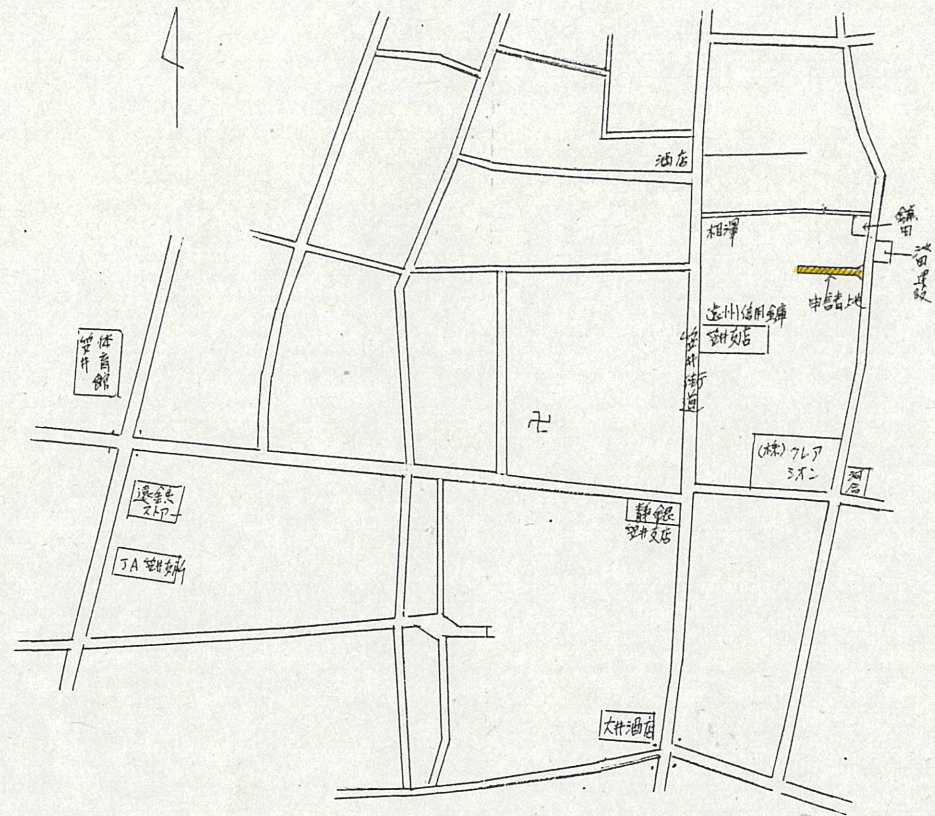

付近見取図

道路断面図

1/50

道路位置指定図	指定番号	7-22
笠井町地内	指定年月日	H8.3.4

地籍図 (実測図及び公図写し)

公図写

1/500

実測図

1/250