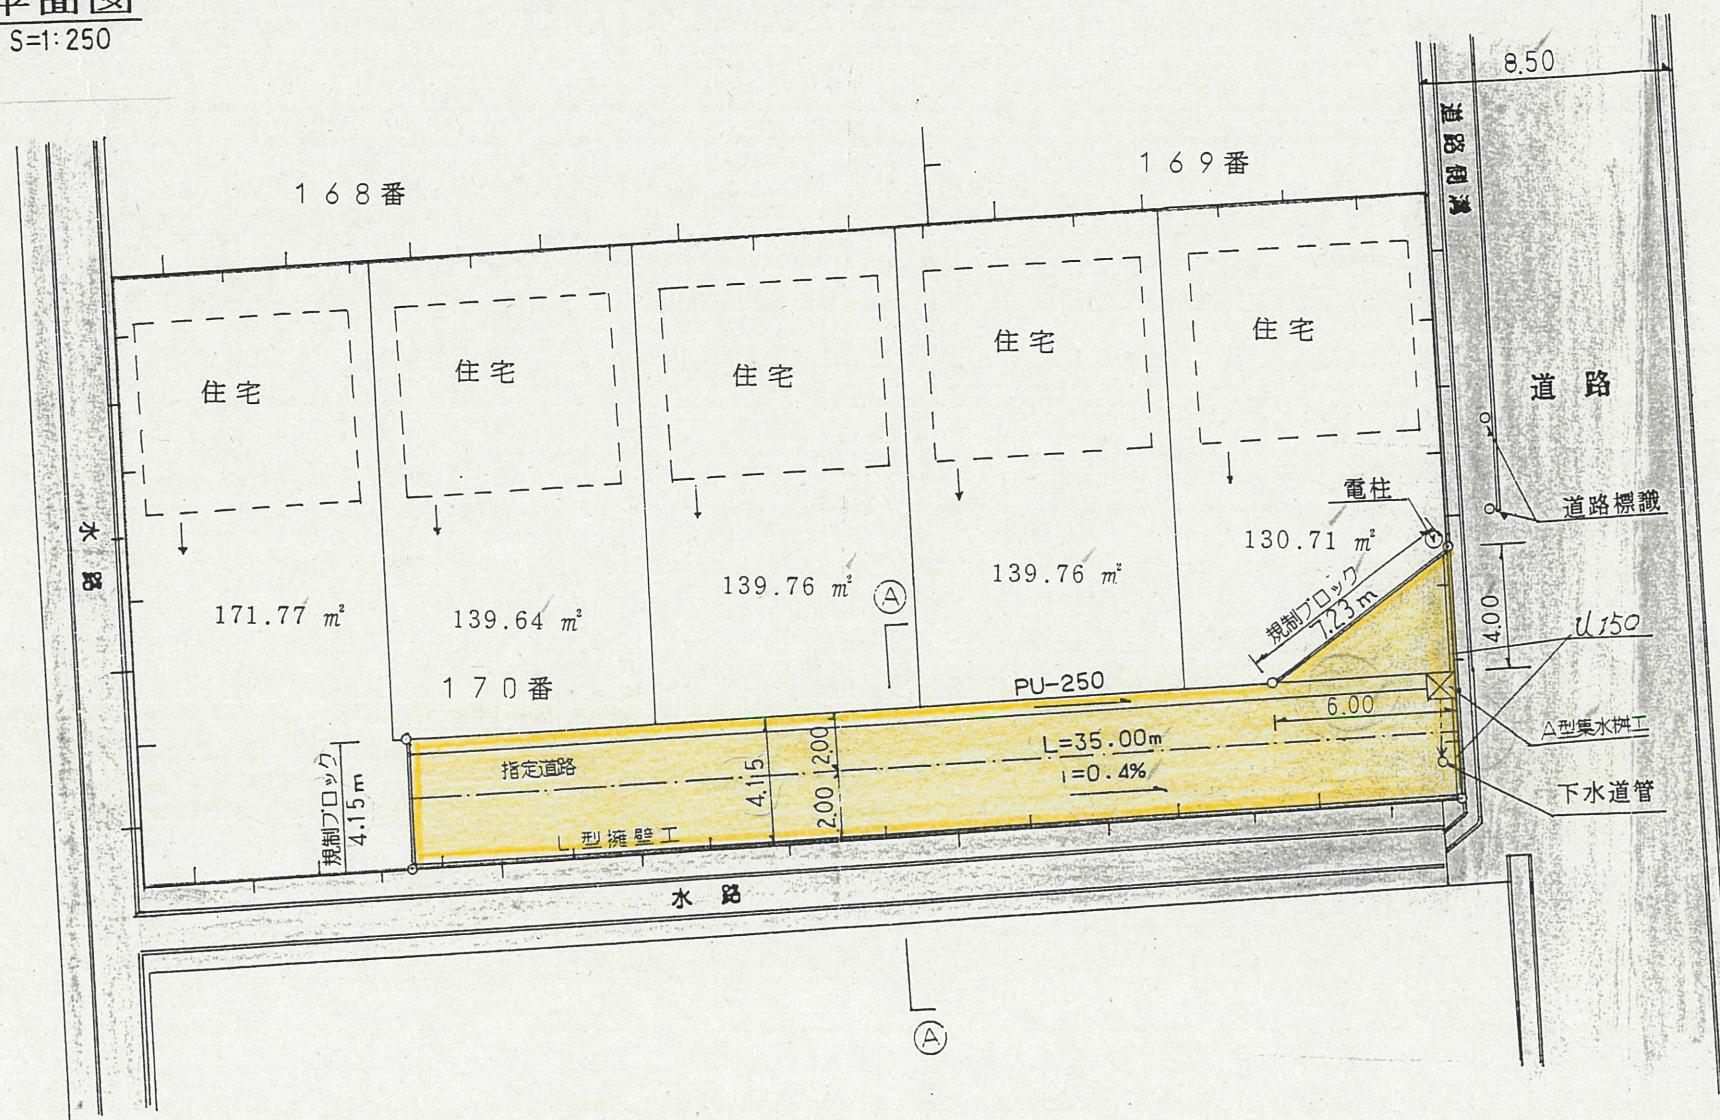

付近見取図

道路断面図

浜松市
道路の位置
指定済

道路位置指定図	指定番号	8-3
神田町地内	指定年月日	H8.7.8

地籍図 (実測図及び公図写し)

平面図
S=1:250

地籍図 (実測図及び公図写し)

道路位置指定図	指定番号	8-3
神田町地内	指定年月日	H8.7.8

公 図 写

1/500