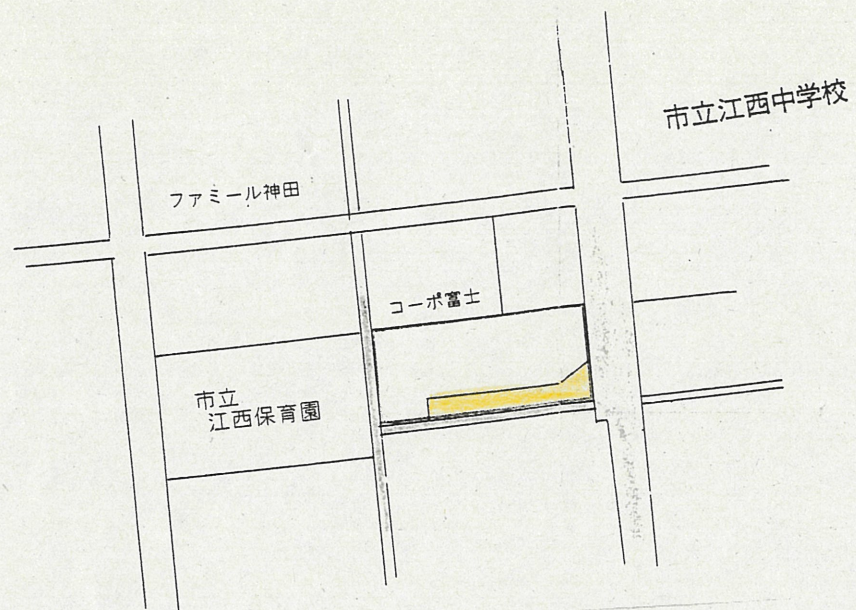

付近見取図

道路断面図

浜松市
道路の位置
指定済

道路位置指定図	指定番号	8-3
神田町地内	指定年月日	H8.7.8

地籍図 (実測図及び公図写し)

平面図
S=1:250

地籍図 (実測図及び公図写し)

道路位置指定図	指定番号	8-3
神田町地内	指定年月日	H8.7.8

公 図 写

1/500