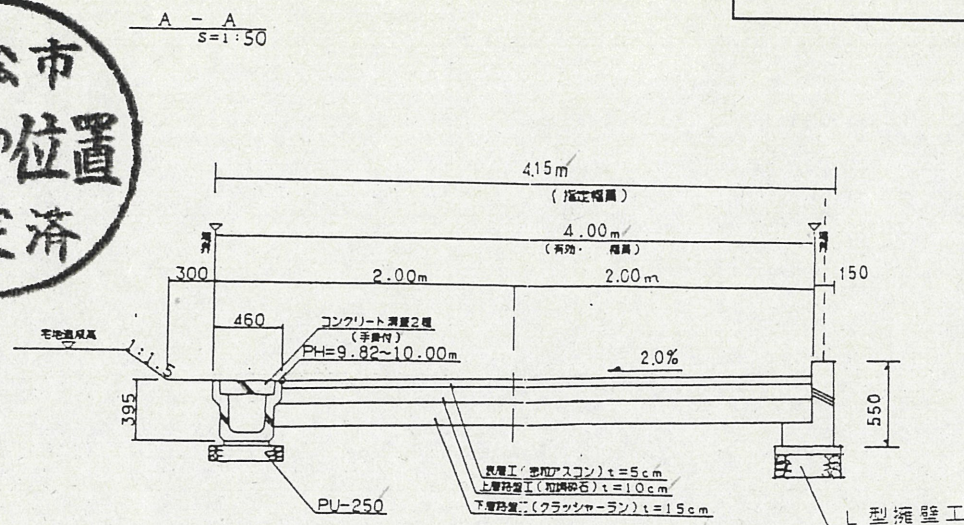

付近見取図

道路断面図

浜松市
道路の位置
指定済

道路位置指定図	指定番号	8-3
神田町地内	指定年月日	H8.7.8

地籍図 (実測図及び公図写し)

平面図
S=1:250

地籍図 (実測図及び公図写し)

道路位置指定図	指定番号	8-3
神田町地内	指定年月日	H8.7.8

公 図 写

1/500