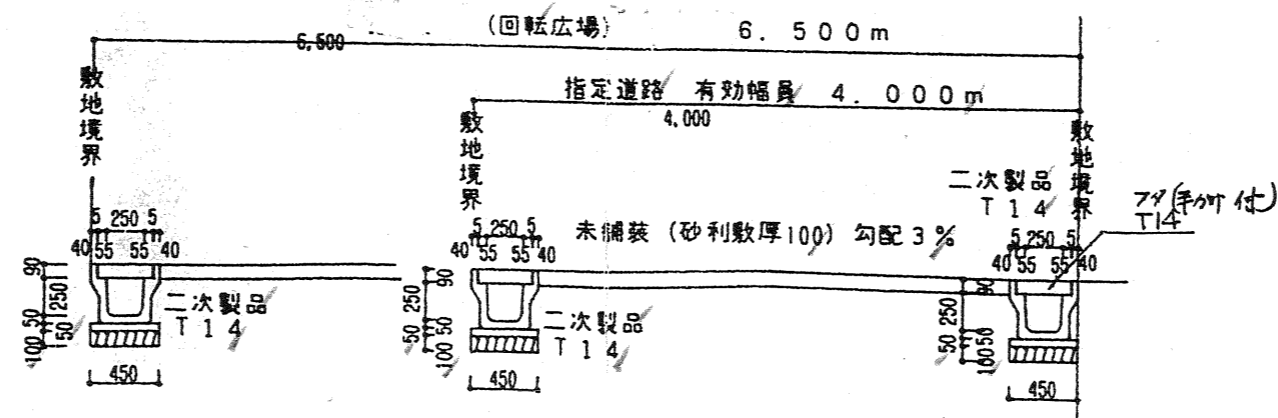

道路位置指定図	指定番号	9-4
篠ヶ瀬町 地内	指定年月日	H9.10.15

地籍図 (実測図及び公図写し)

道路位置指定図	指定番号	9-4
篠ヶ瀬町地内	指定年月日	H9.10.15

地籍図 (実測図及び公図写し)

S=1/500

道路位置指定図	指定番号	9-4
藤ヶ瀬町 地内	指定年月日	H9.10.15

道路断面図

道路断面図 S : 1 / 50