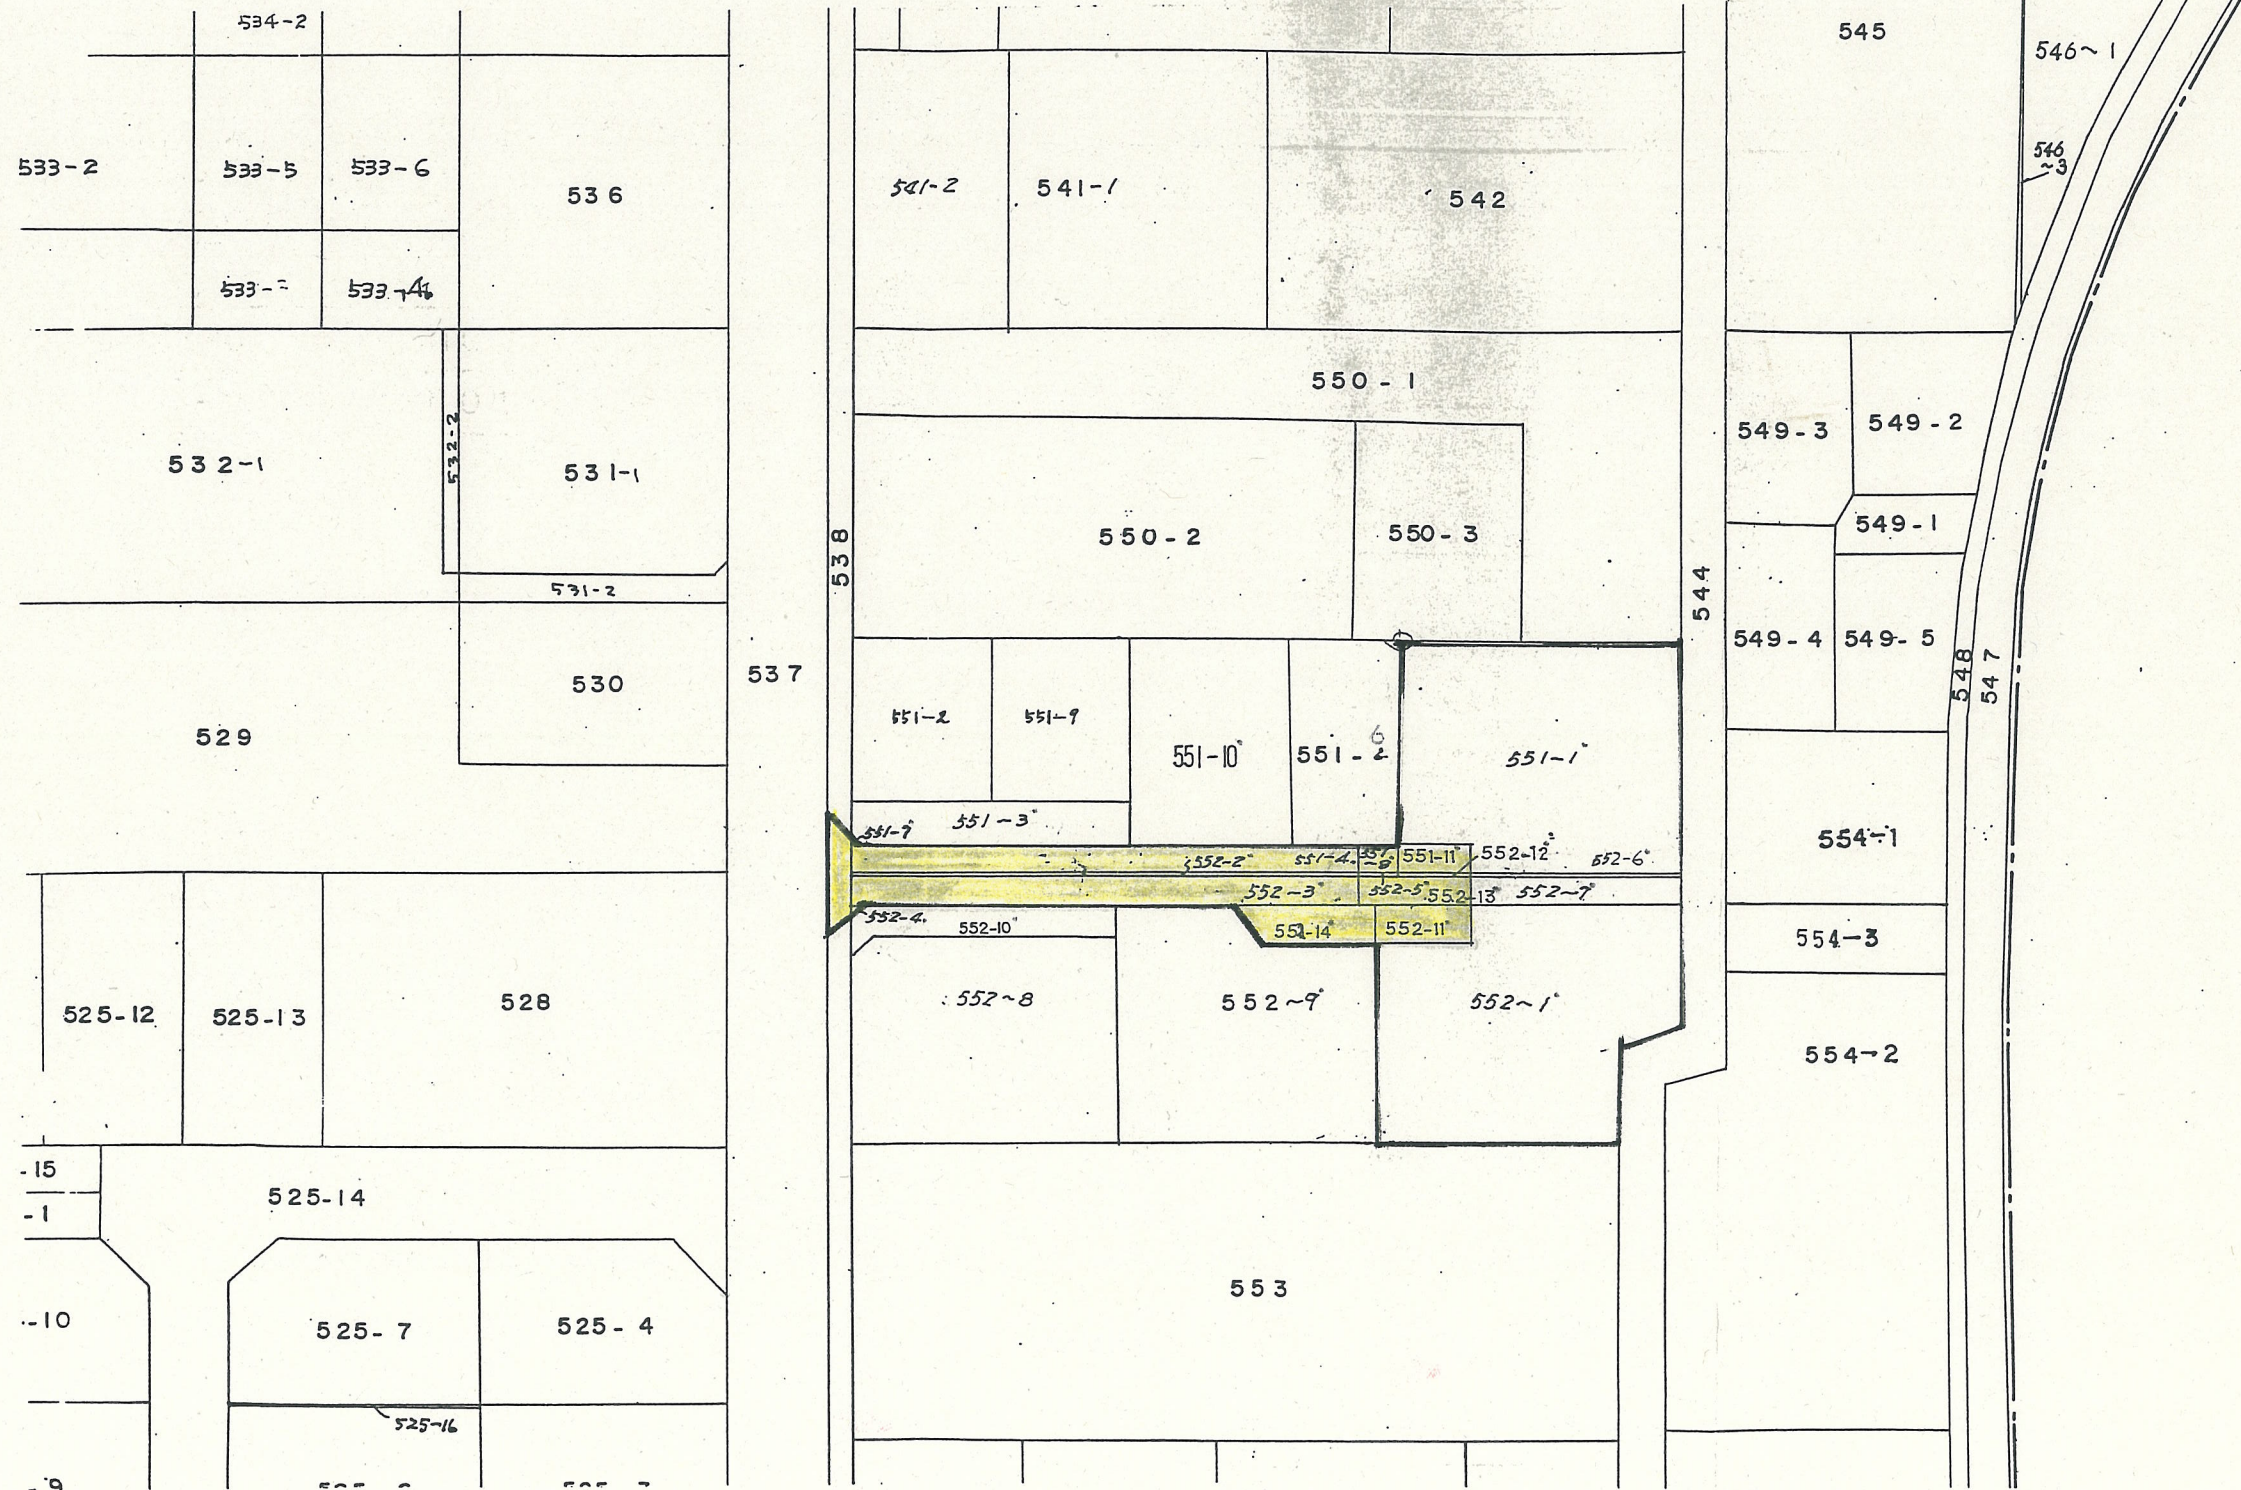

道路位置指定図	指定番号	9-4
篠ヶ瀬町 地内	指定年月日	H9.10.15

地籍図 (実測図及び公図写し)

道路位置指定図	指定番号	9-4
篠ヶ瀬町地内	指定年月日	H9.10.15

地籍図 (実測図及び公図写し)

S=1/500

道路位置指定図	指定番号	9-4
藤ヶ瀬町 地内	指定年月日	H9.10.15

道路断面図

道路断面図 S : 1 / 50