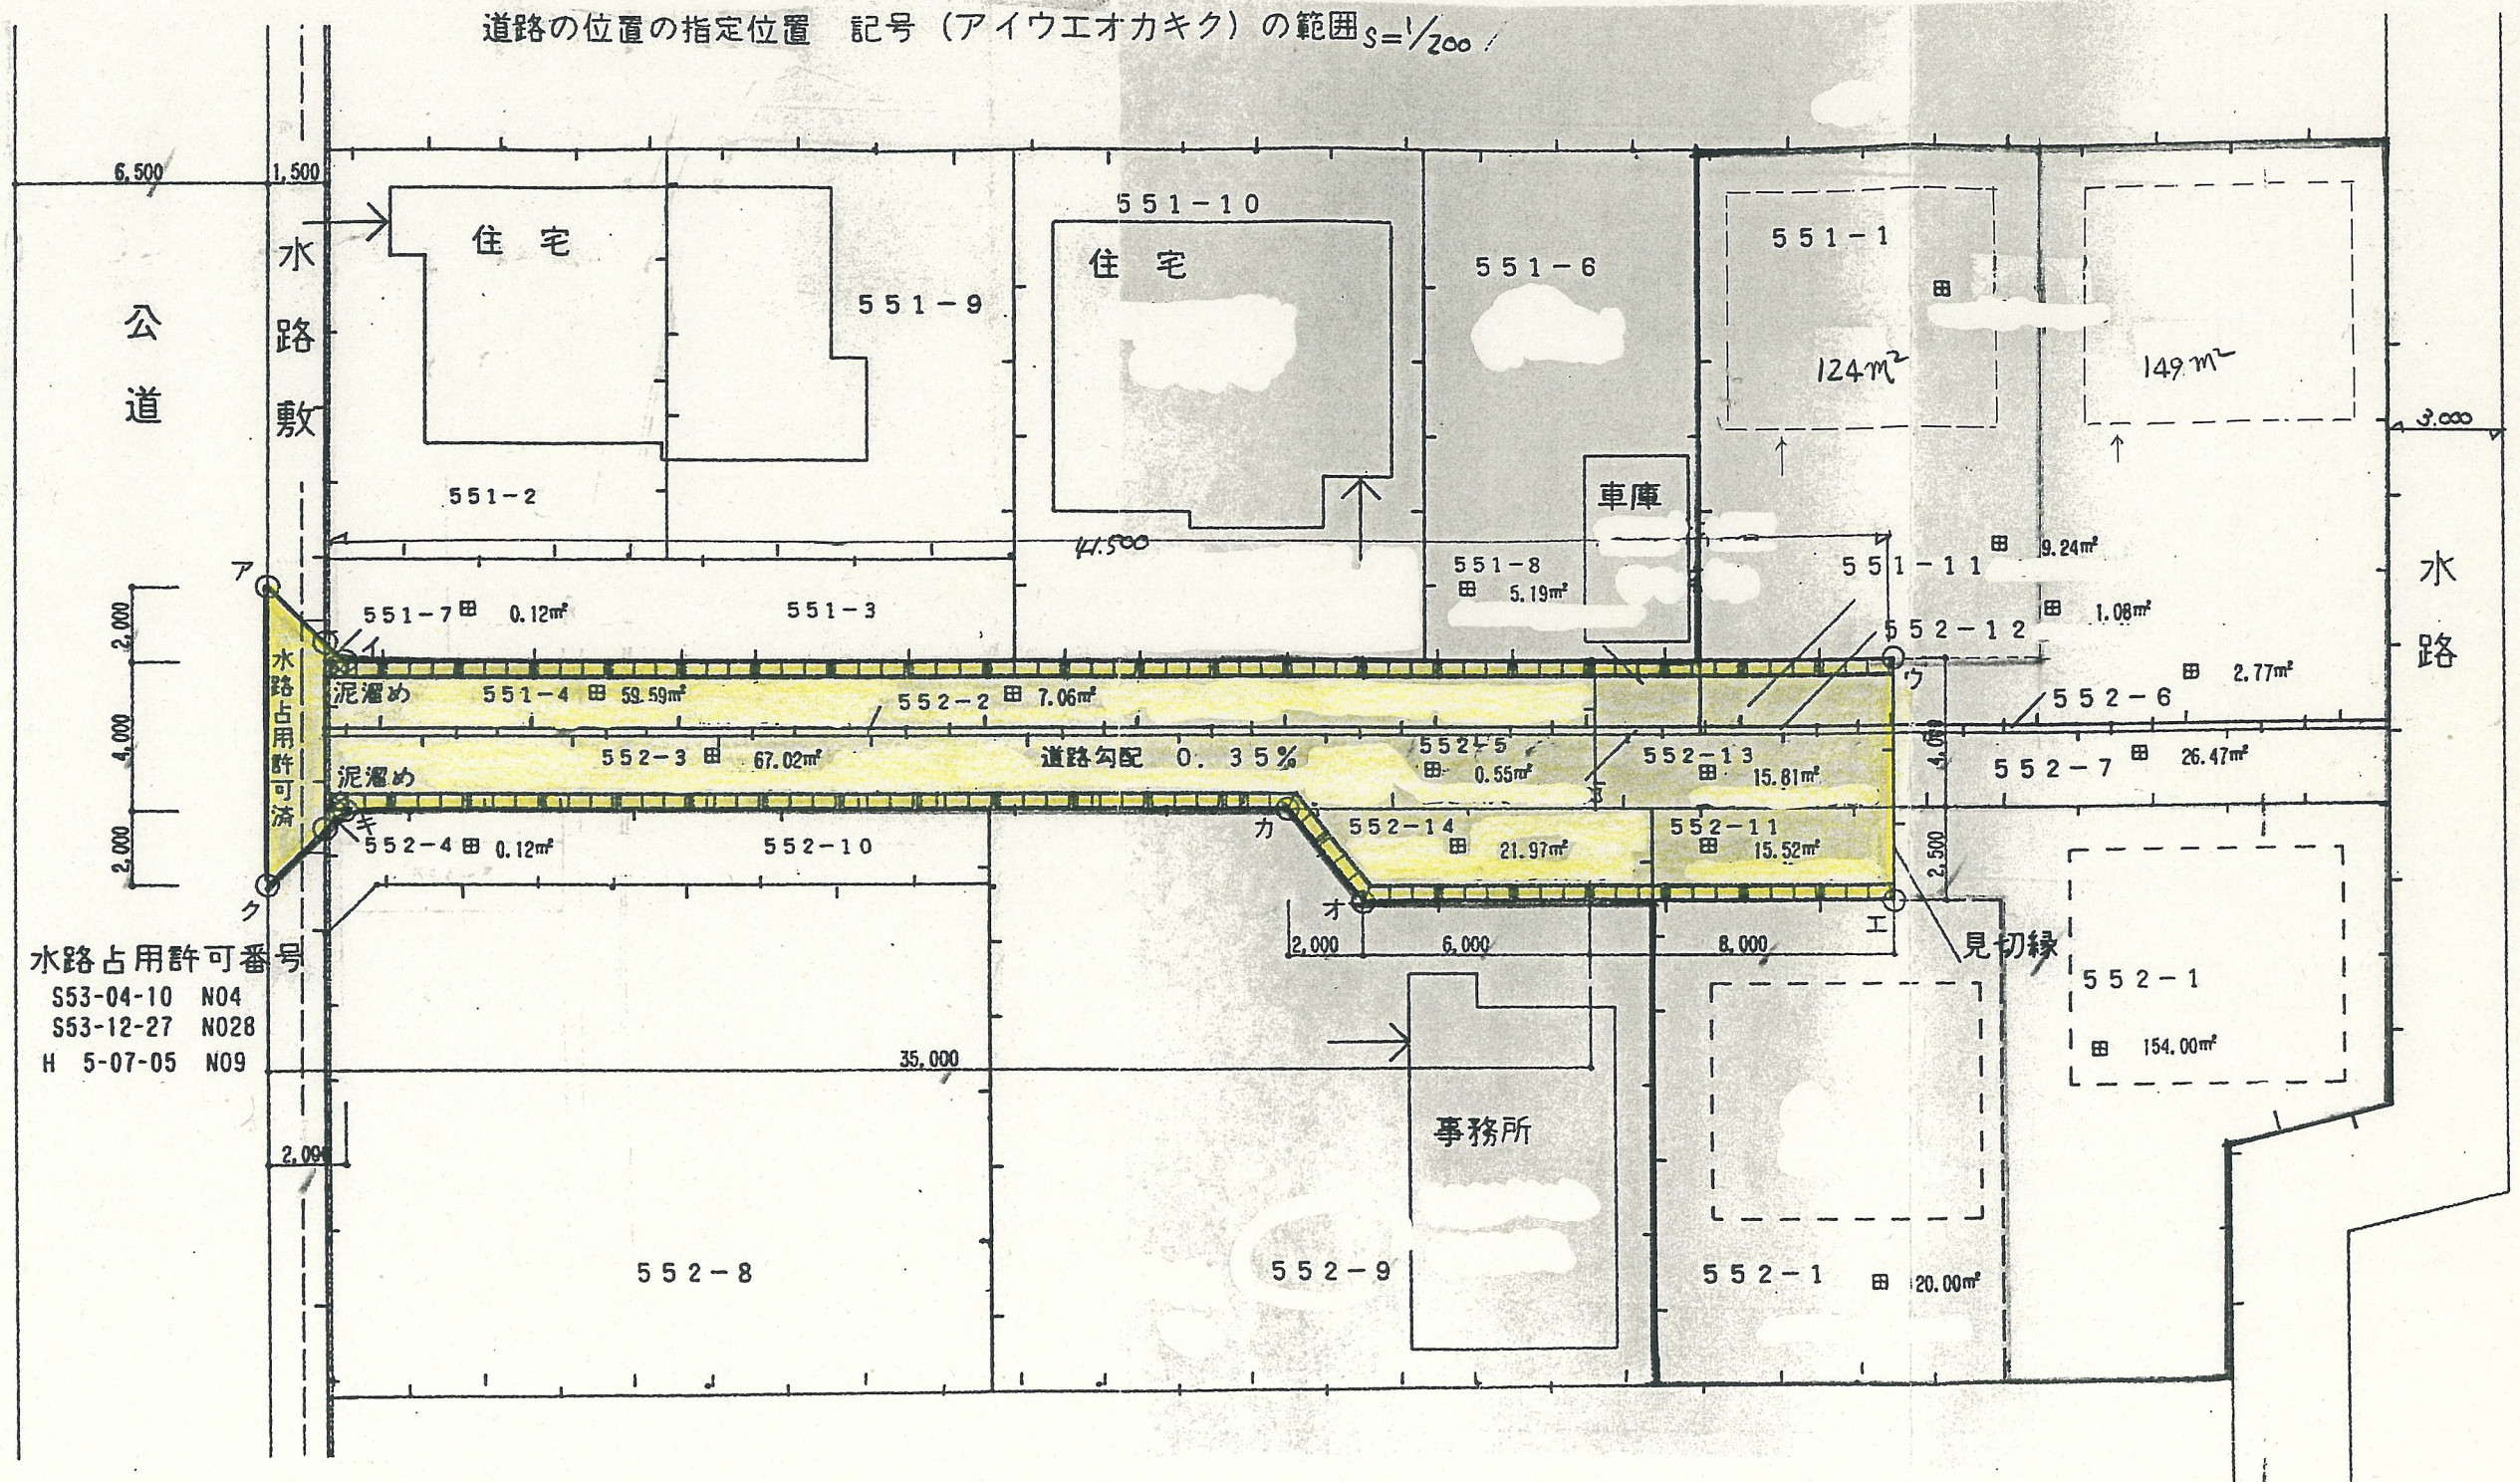

道路位置指定図	指定番号	9-4
篠ヶ瀬町 地内	指定年月日	H9.10.15

地籍図 (実測図及び公図写し)

道路位置指定図	指定番号	9-4
篠ヶ瀬町地内	指定年月日	H9.10.15

地籍図 (実測図及び公図写し)

S=1/500

道路位置指定図	指定番号	9-4
藤ヶ瀬町 地内	指定年月日	H9.10.15

道路断面図

道路断面図 S : 1 / 50