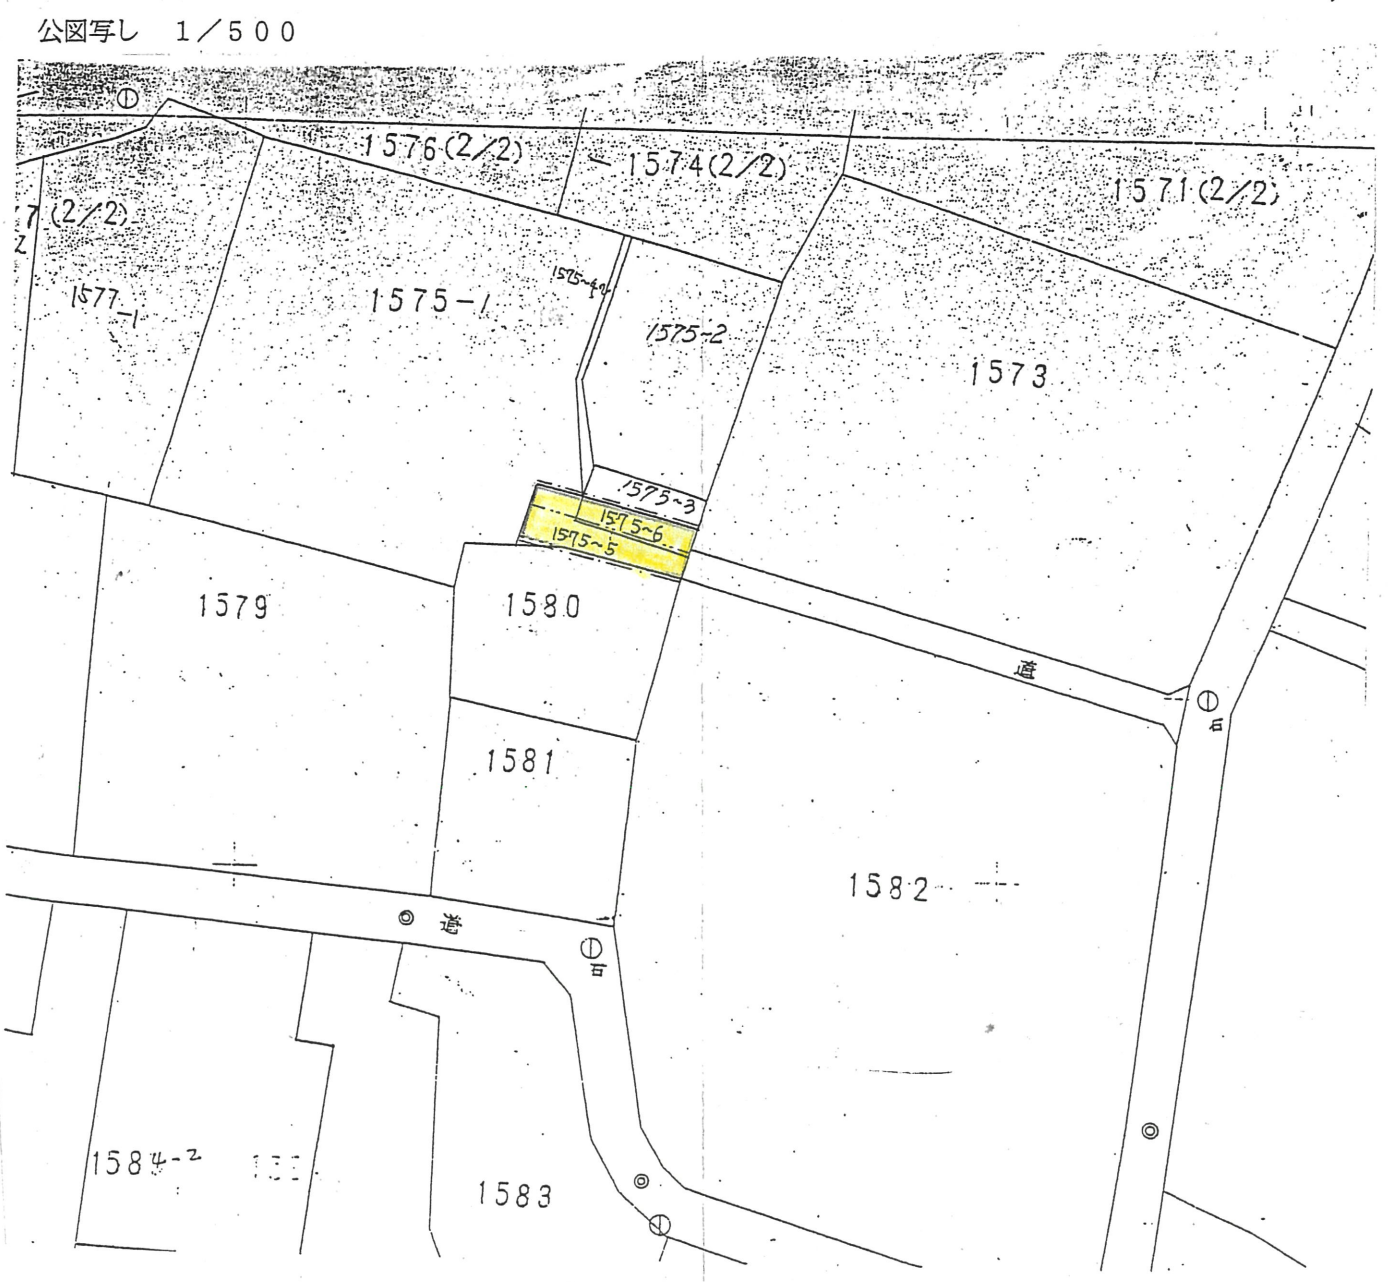

道の指定図	指定番号	16-1
有玉南町地内	指定年月日	H17.1.5

実測図 1/250

実測図 1/125