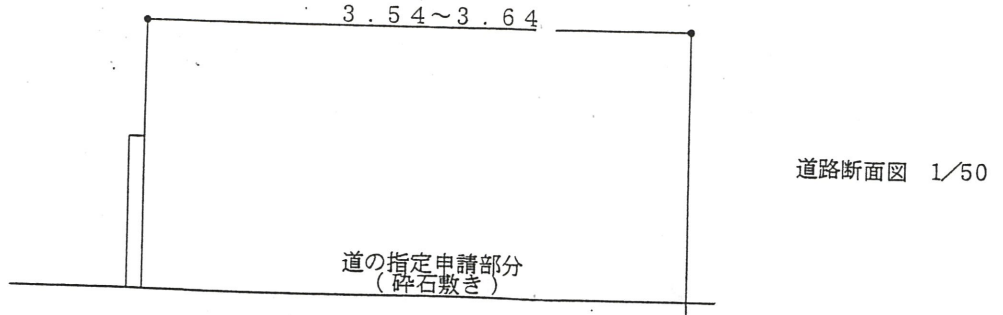

道の指定図	指定番号	16-1
有玉南町地内	指定年月日	H17.1.5

実測図 1/250

実測図 1/125