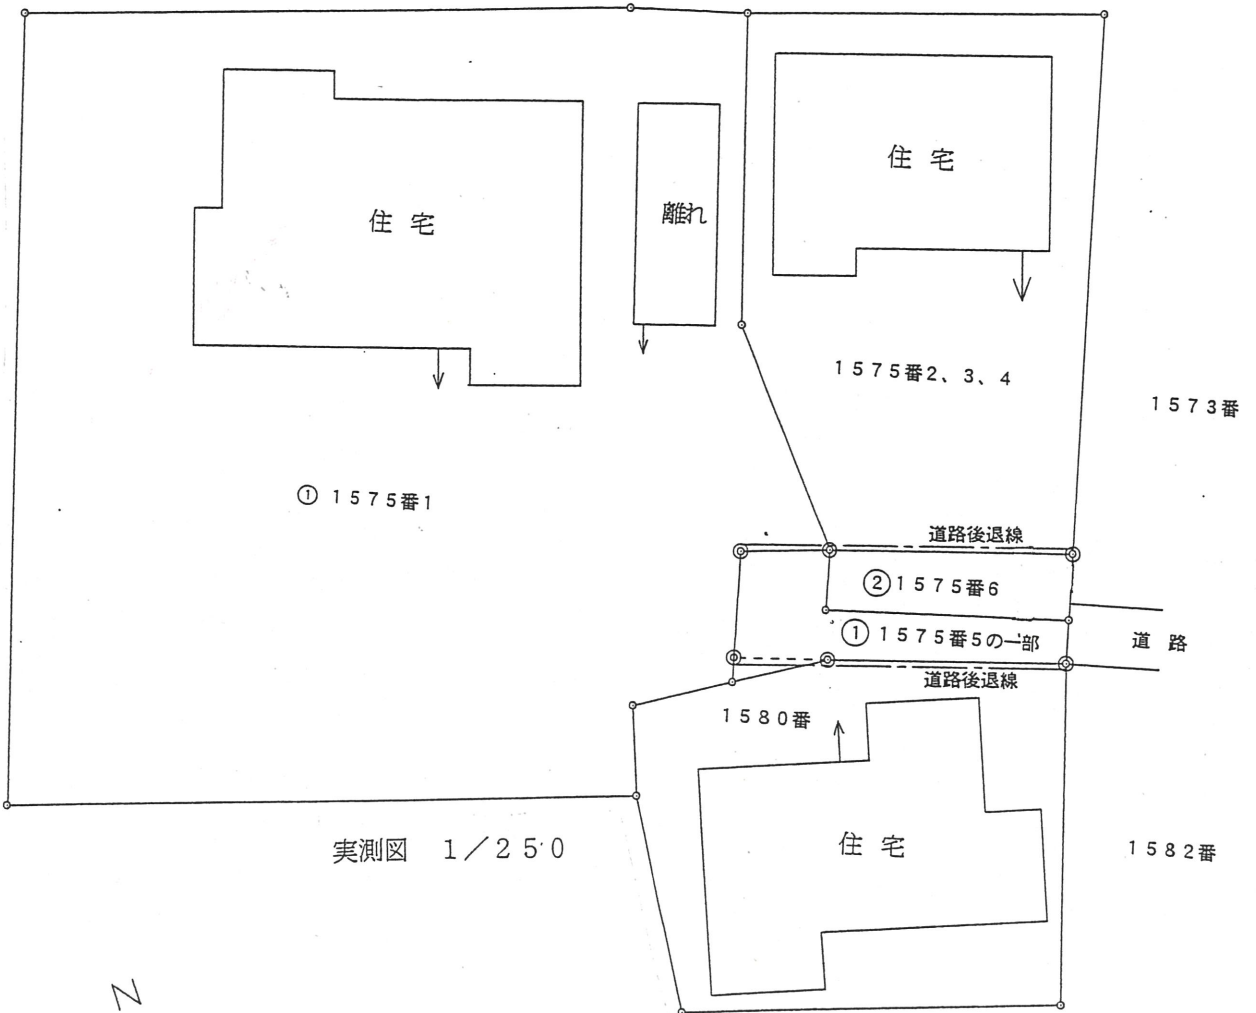

道の指定図	指定番号	16-1
有玉南町地内	指定年月日	H17.1.5

実測図 1/250

実測図 1/125