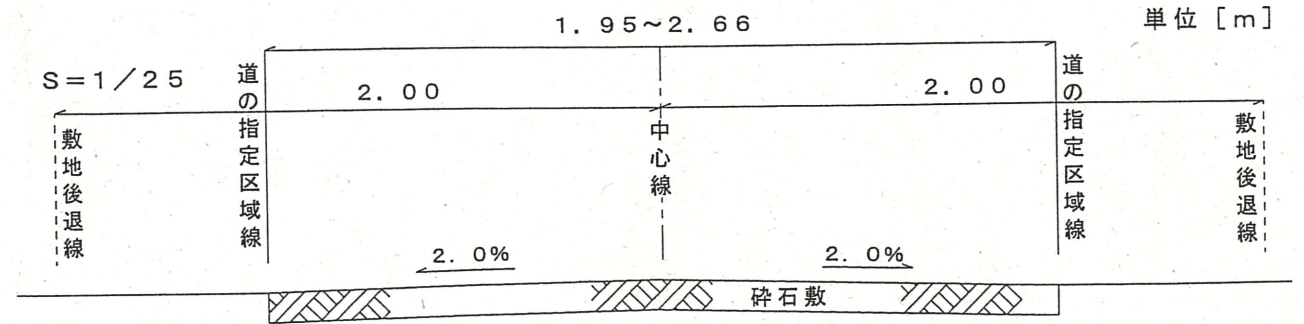

付近見取図

道の指定図	指定番号	17-2
広沢二丁目 地内	指定年月日	H17.10.13

道路断面図

実測図 S=1/500