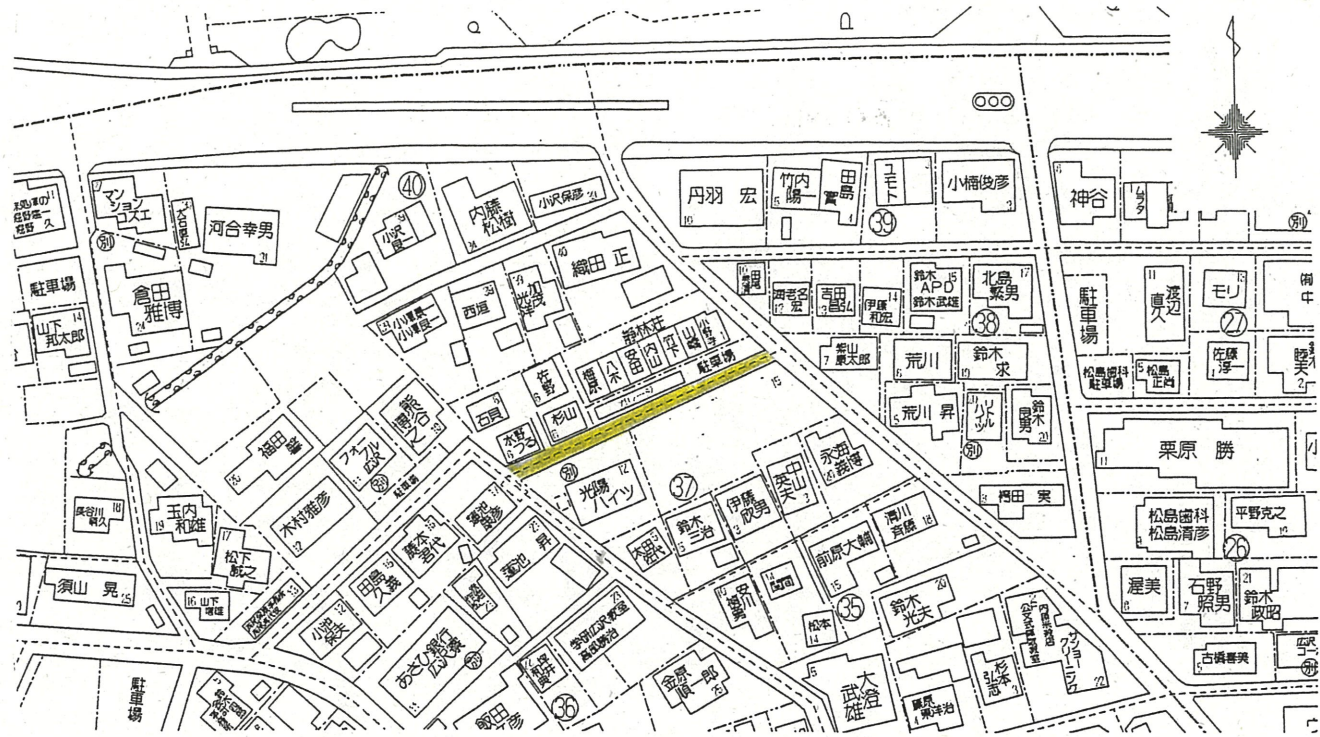

付近見取図

道の指定図	指定番号	17-2
広沢二丁目 地内	指定年月日	H17.10.13

道路断面図

実測図 S=1/500