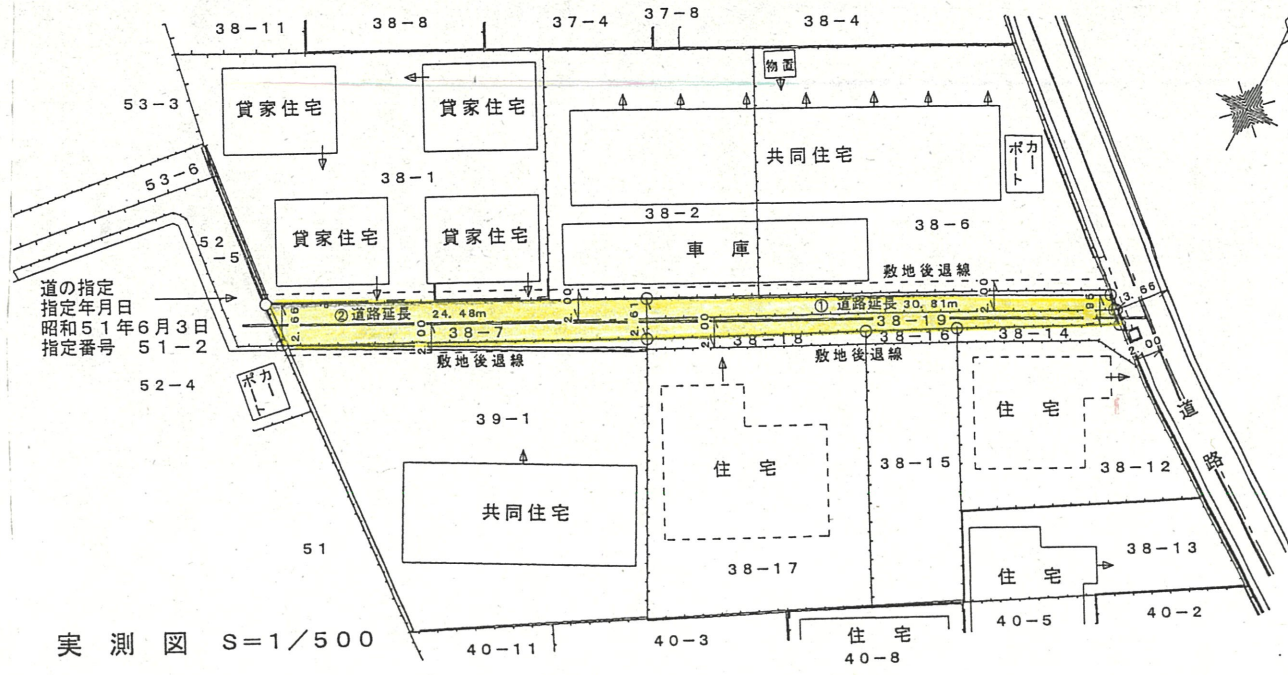

付近見取図

道の指定図	指定番号	17-2
広沢二丁目 地内	指定年月日	H17.10.13

道路断面図

実測図 S=1/500