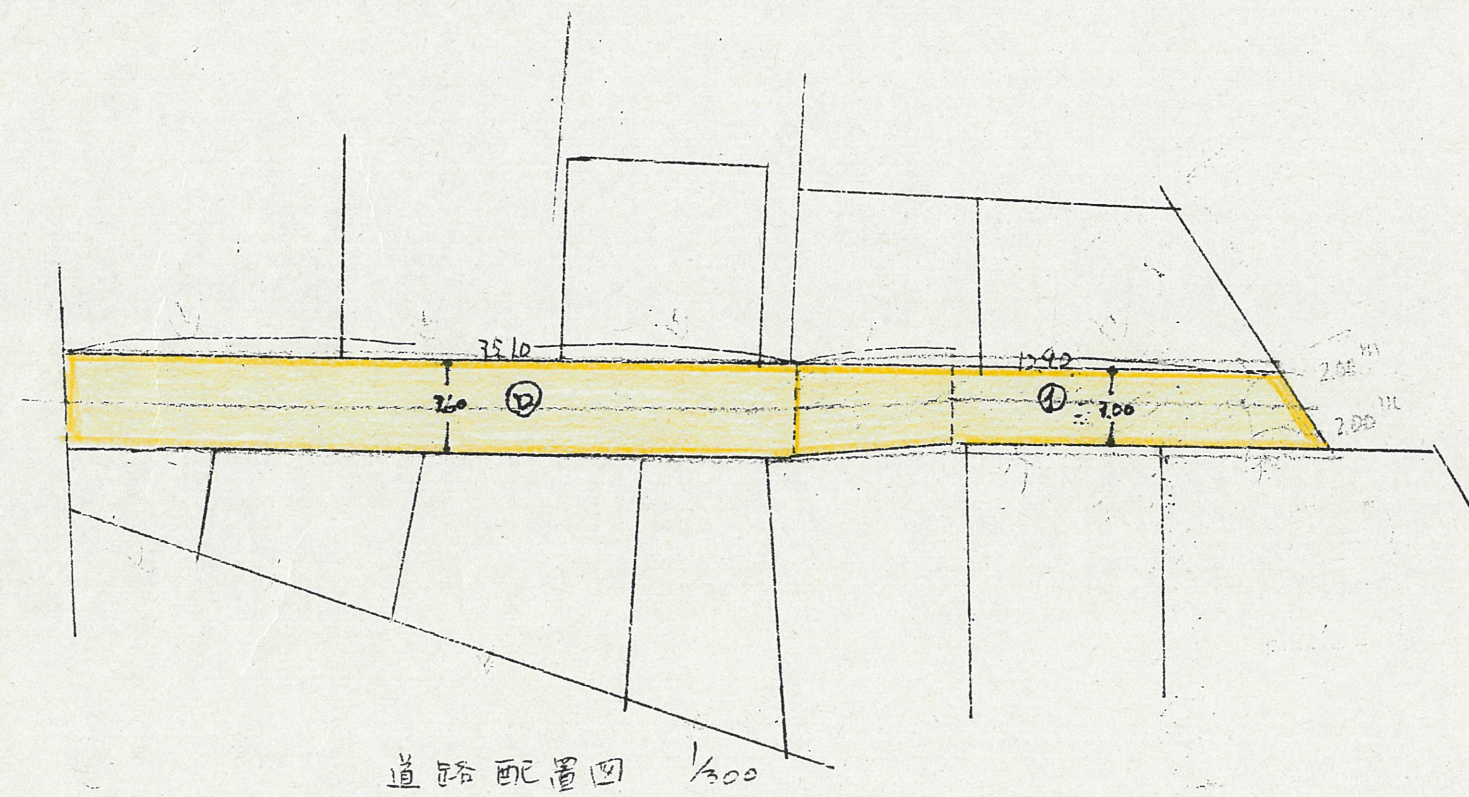

道の指定図	指定番号	29-418
布橋三丁目 地内	指定年月日	S29.7.15

道の指定図	指定番号	29-418
布橋三丁目 地内	指定年月日	S29.7.15