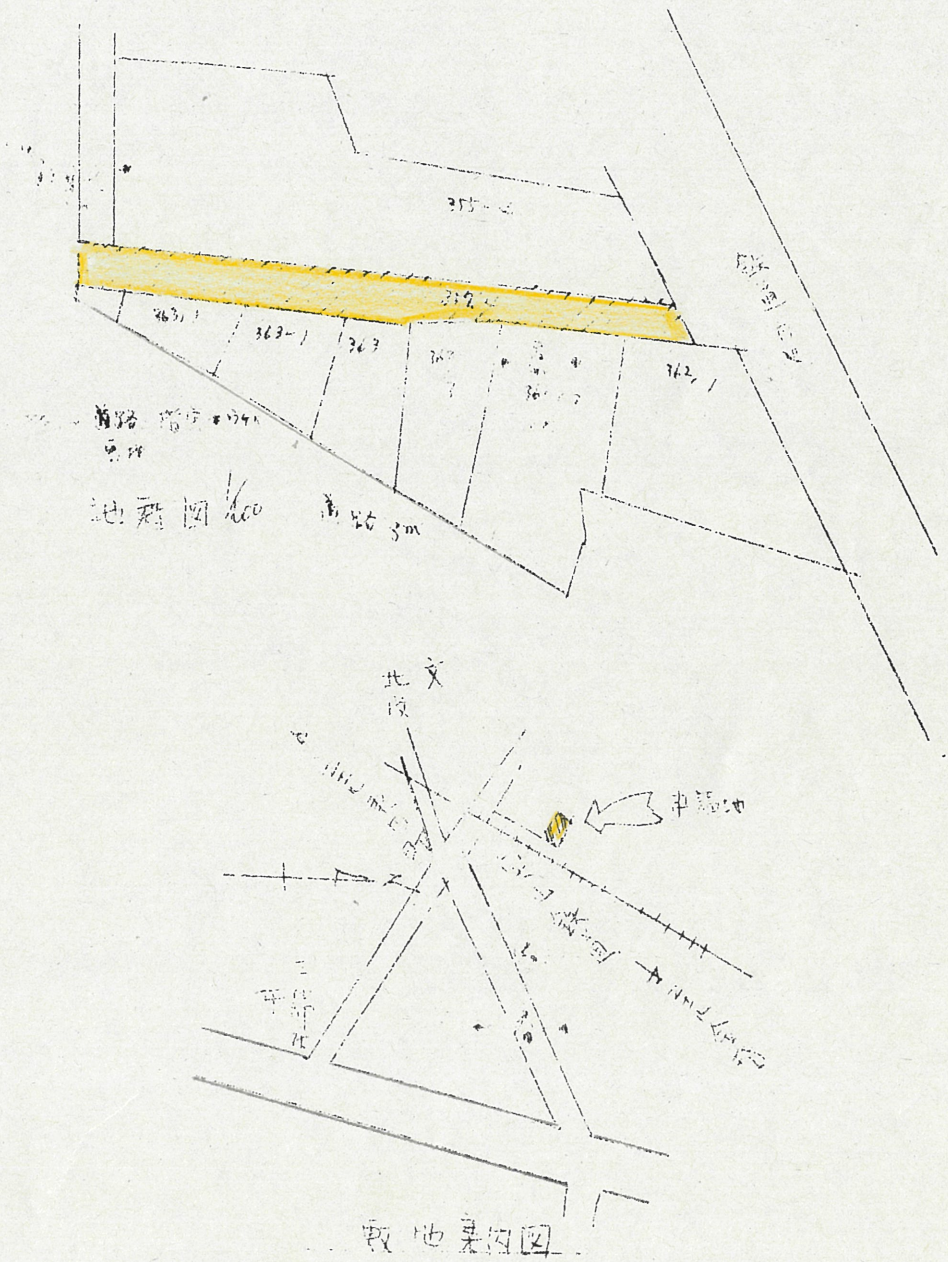

道の指定図	指定番号	29-418
布橋三丁目 地内	指定年月日	S29.7.15

道の指定図	指定番号	29-418
布橋三丁目 地内	指定年月日	S29.7.15