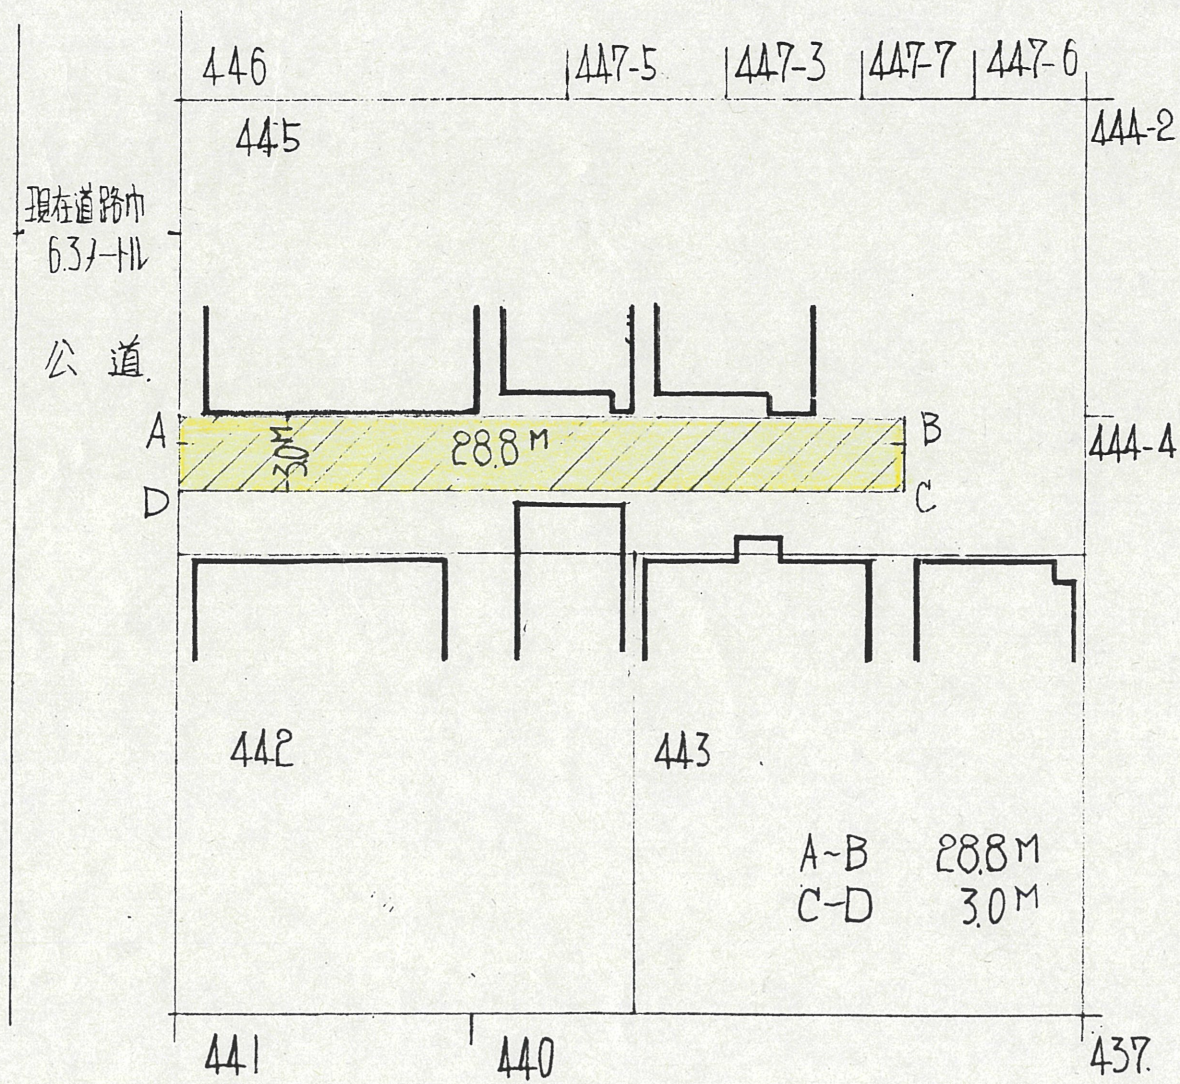

| | | |
|-------|-------|-----------|
| 道の指定図 | 指定番号 | 32-1044 |
| 助信町地内 | 指定年月日 | S32.11.26 |

道の指定

実測図 1/300

公圖寫 1/200