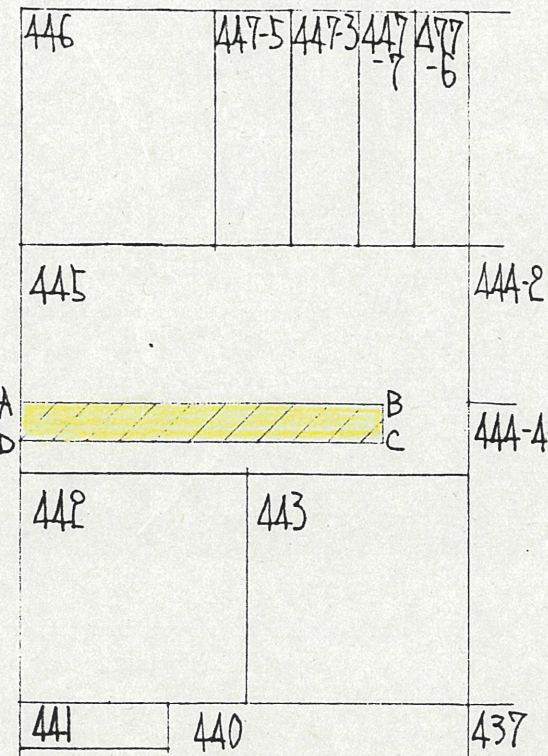

| | | |
|-------|-------|-----------|
| 道の指定図 | 指定番号 | 32-1044 |
| 助信町地内 | 指定年月日 | S32.11.26 |

道の指定

実測図 1/300

公圖寫 1/200