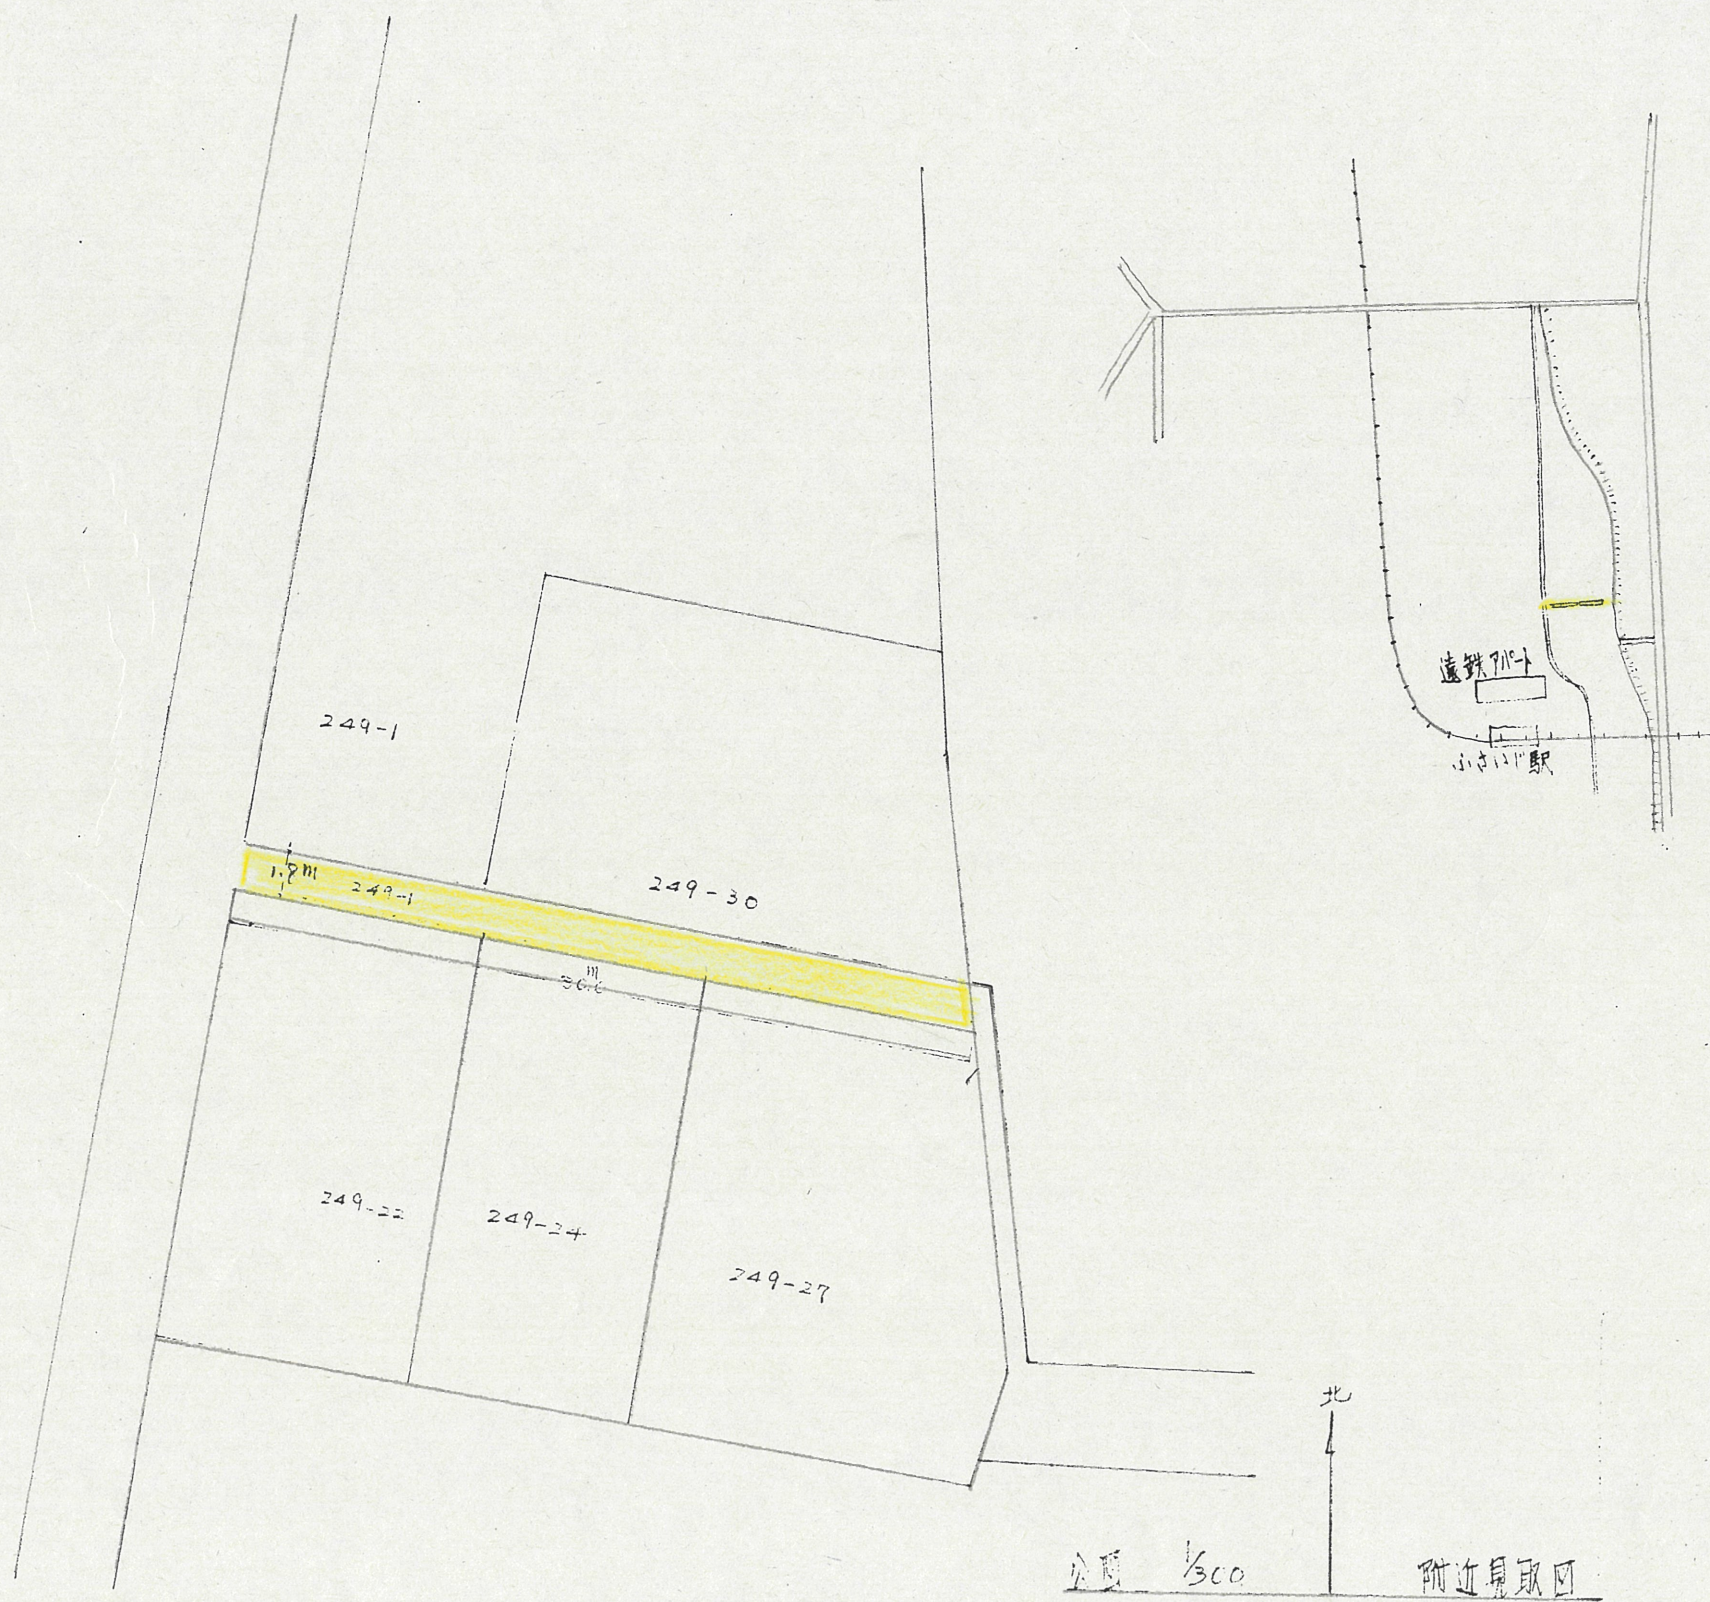

道の指定図	指定番号	32-1083
広沢一丁目 地内	指定年月日	S33.2.7

公図 1/300

附近見取図

1/300