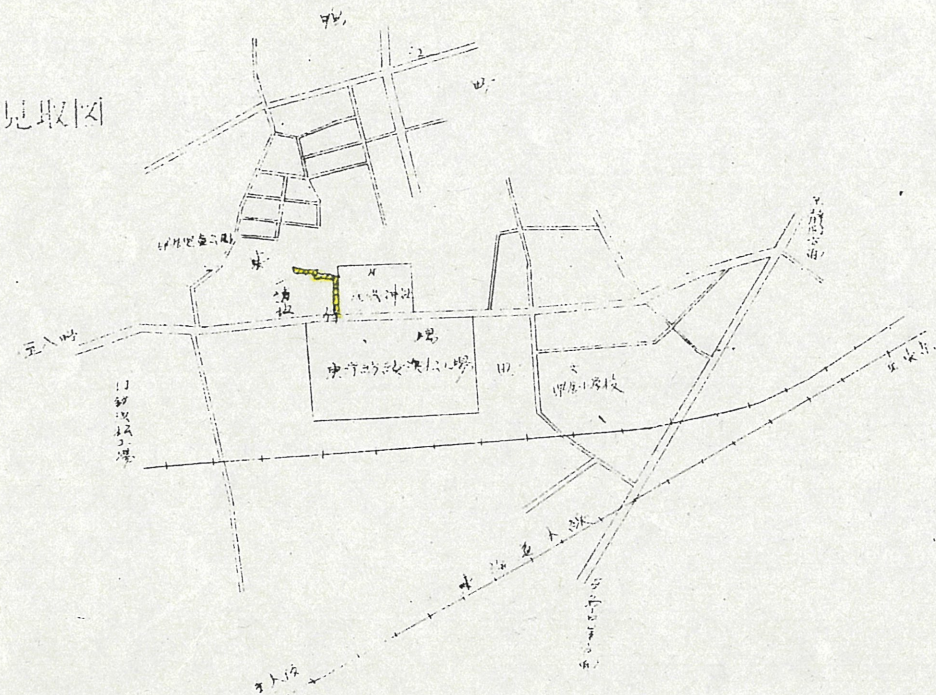

道の指定図	指定番号	35-1193
東伊場一丁目 地内	指定年月日	S36.1.9

附近見取図

地籍図 (実測図面による)

断面図