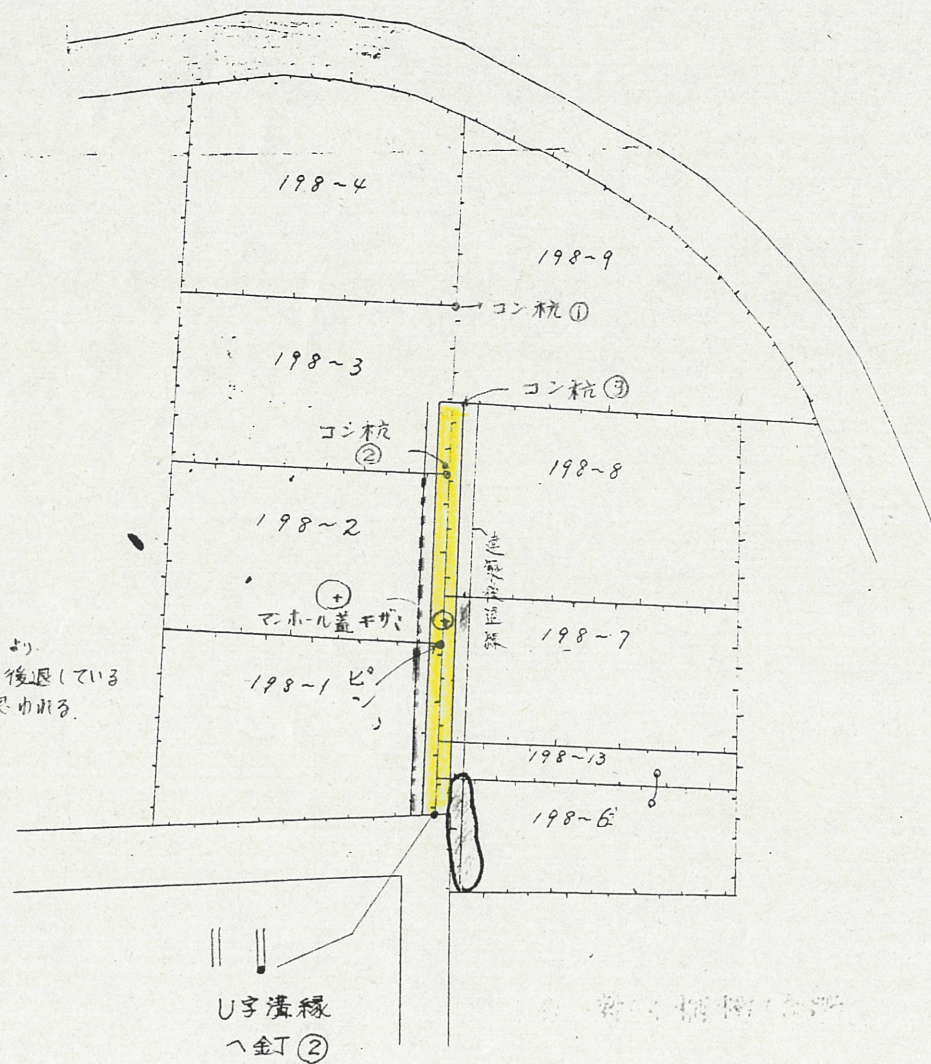

附近見取図

断面図 1/25

地籍図 (実測図及び公図写)

CBの上ハリス
竹四丁目
中心より
2m後退している
と見られる。

U字溝縁
へ金釘②

公図写 1/600

オム電気株式会社

道の指定図	指定番号	41-312
城北二丁目 地内	指定年月日	S41.8.31

実測図 1/300