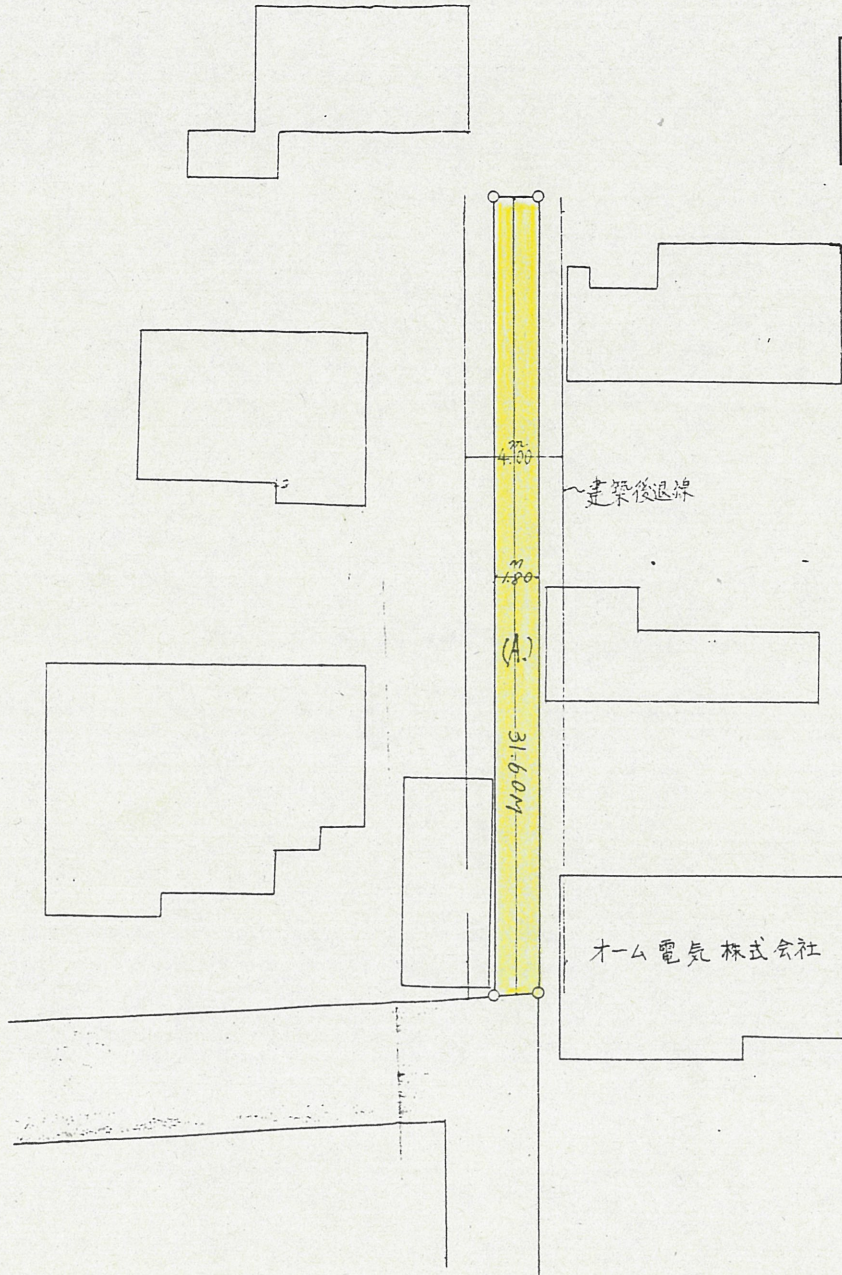

附近見取図

断面図 1/25

地籍図 (実測図及び公図写)

CBの上ハリス
竹四丁目
中心より
2m後退している
と見られる。

U字溝縁
へ金釘②

公図写 1/600

オム電気株式会社

道の指定図	指定番号	41-312
城北二丁目 地内	指定年月日	S41.8.31

実測図 1/300