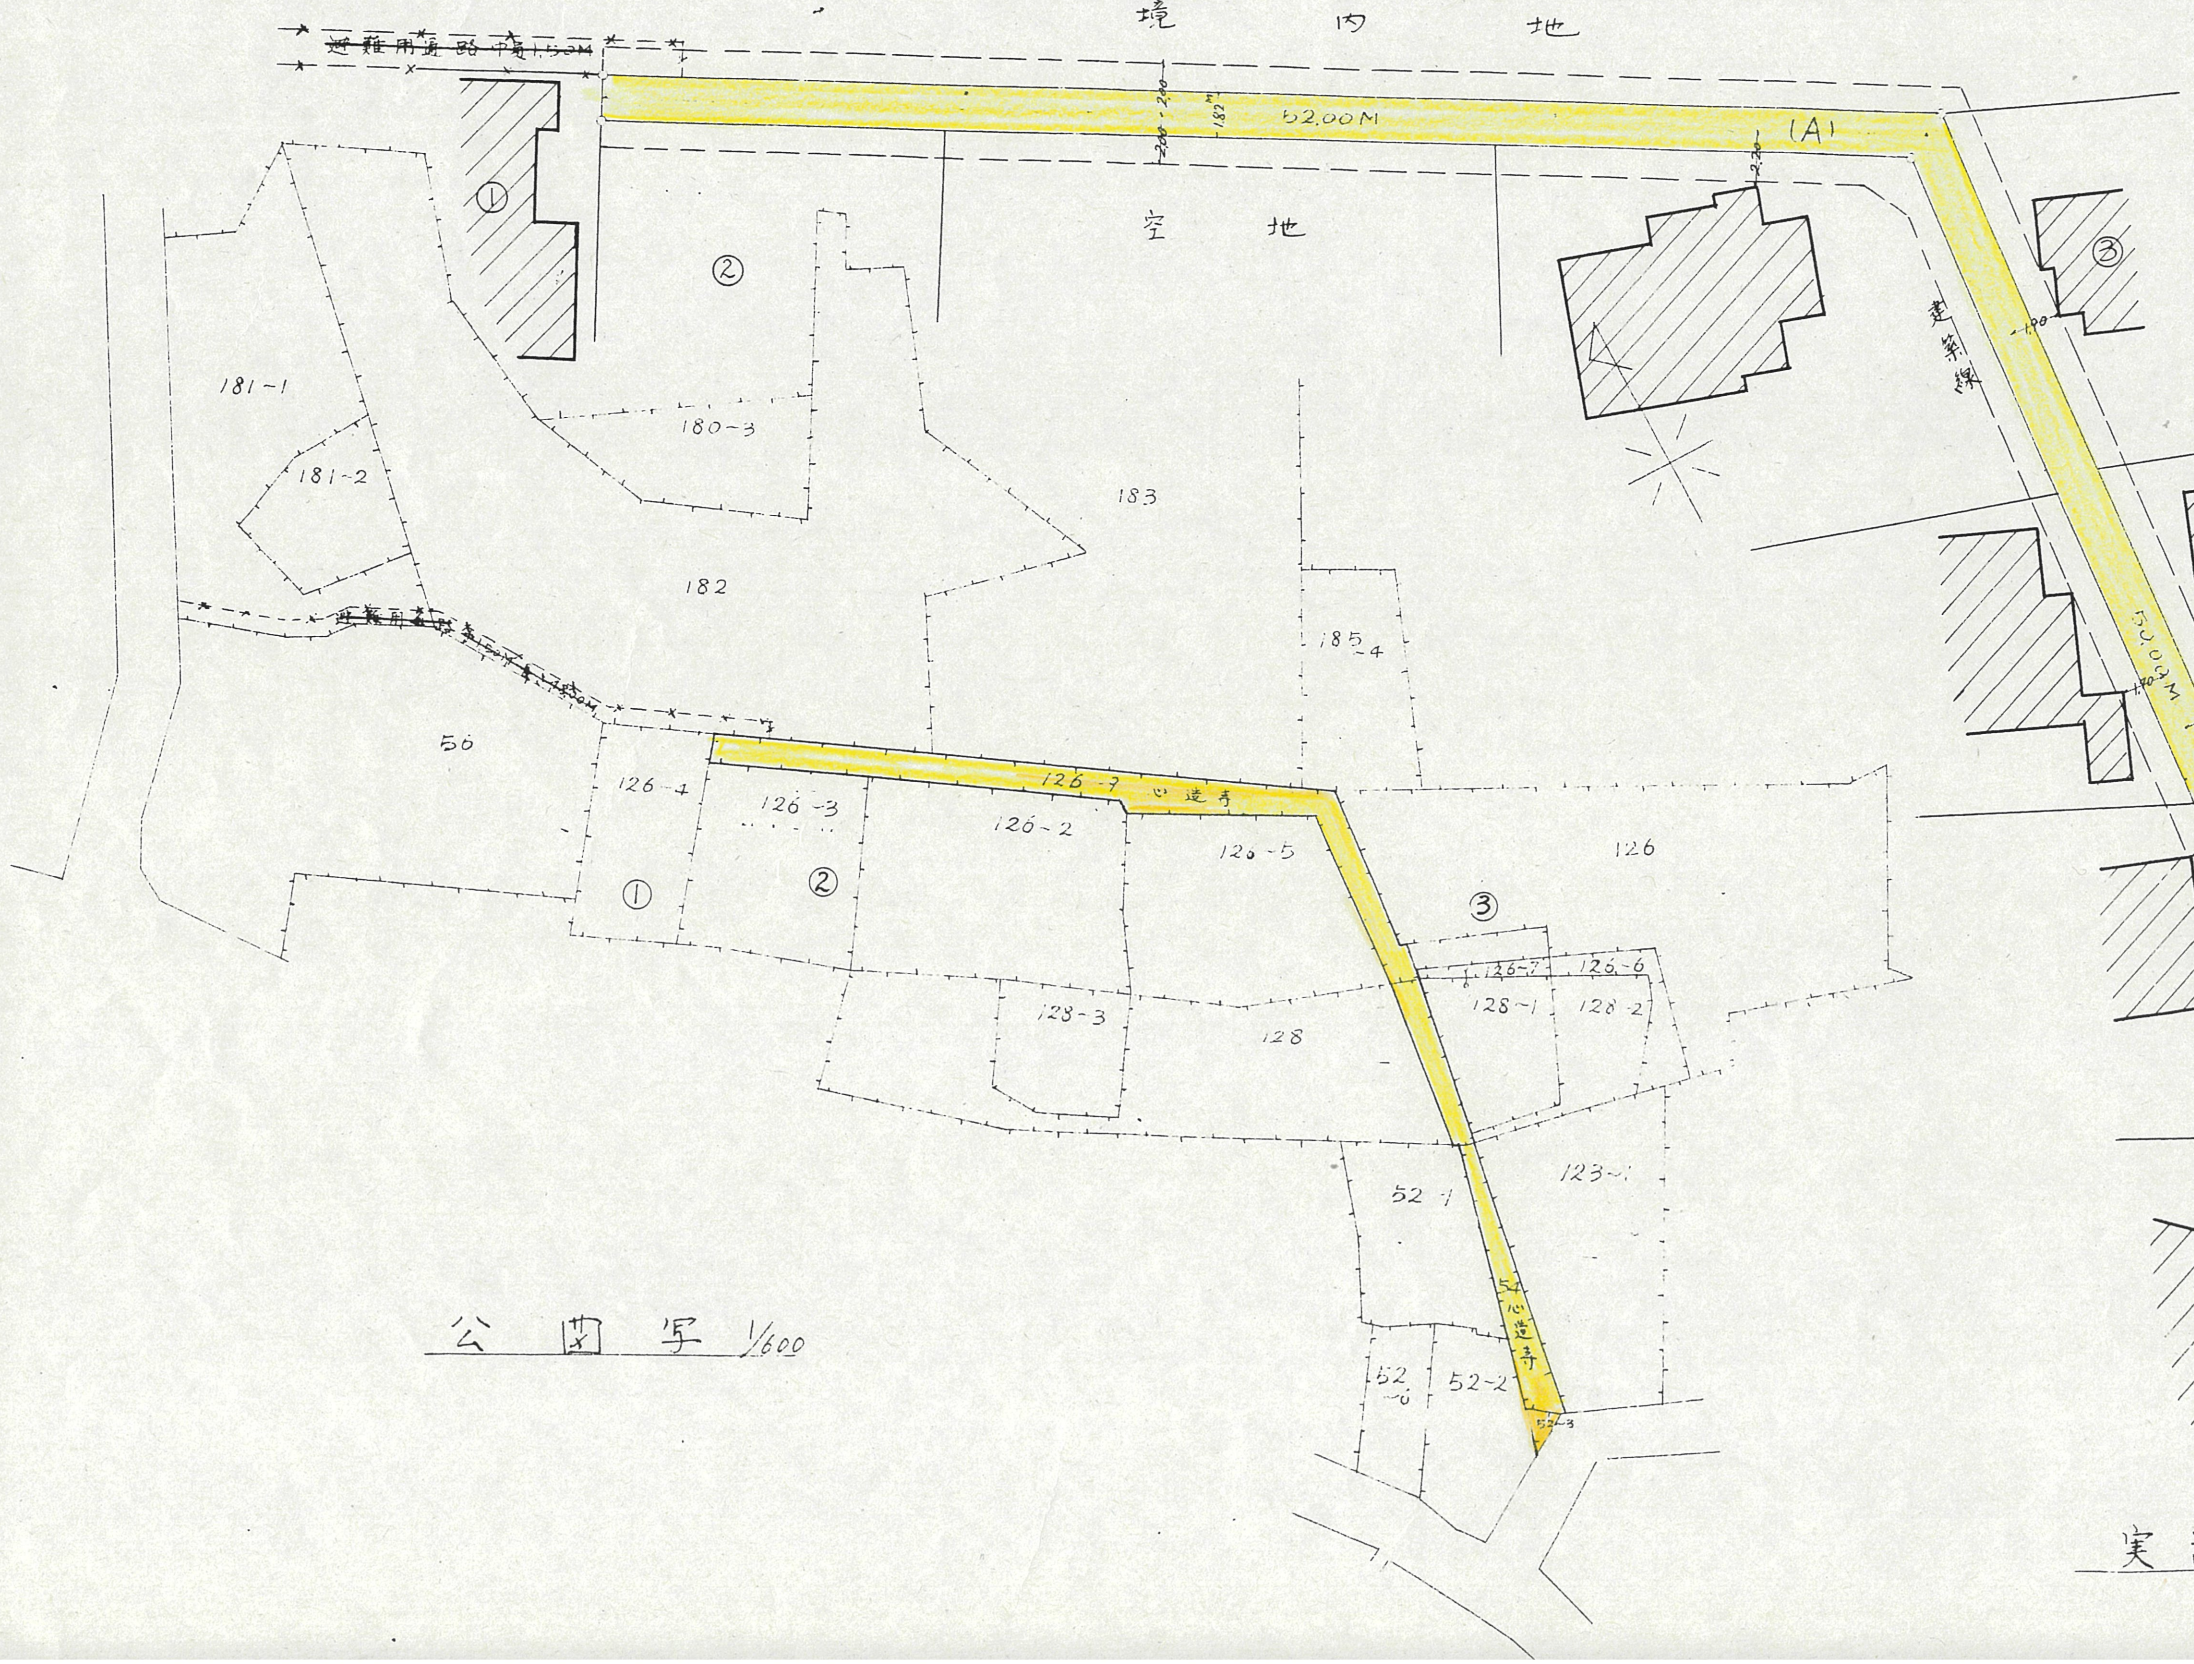

断面図 1/50

附近見取図

地籍図

公園字 1/600

道の指定図	指定番号	41-363
中山町地内	指定年月日	S41.8.31

実測図 1/300