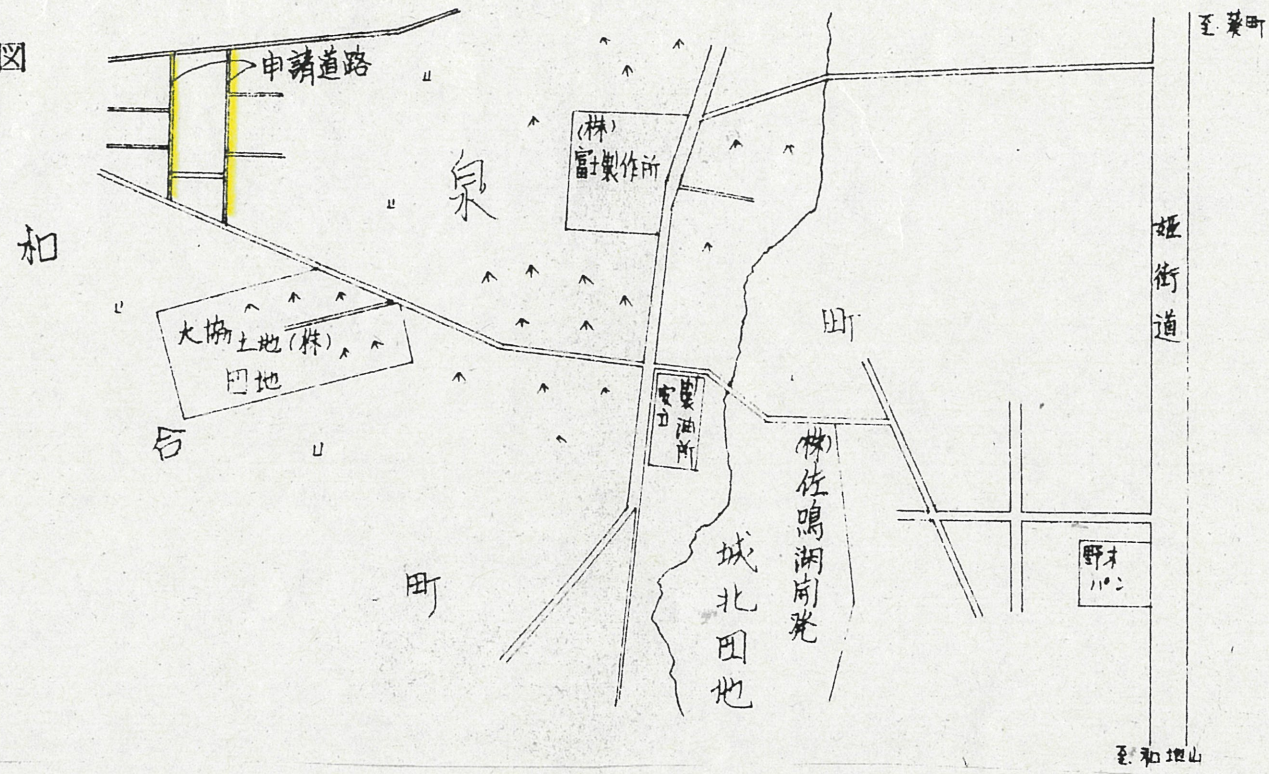

道の指定図	指定番号	45-2
泉四丁目地内	指定年月日	S46.3.2

地籍図 (実測図及び公図写)

道の指定図	指定番号	45-2
泉四丁目地内	指定年月日	S46.3.2

附近見取図

断面図