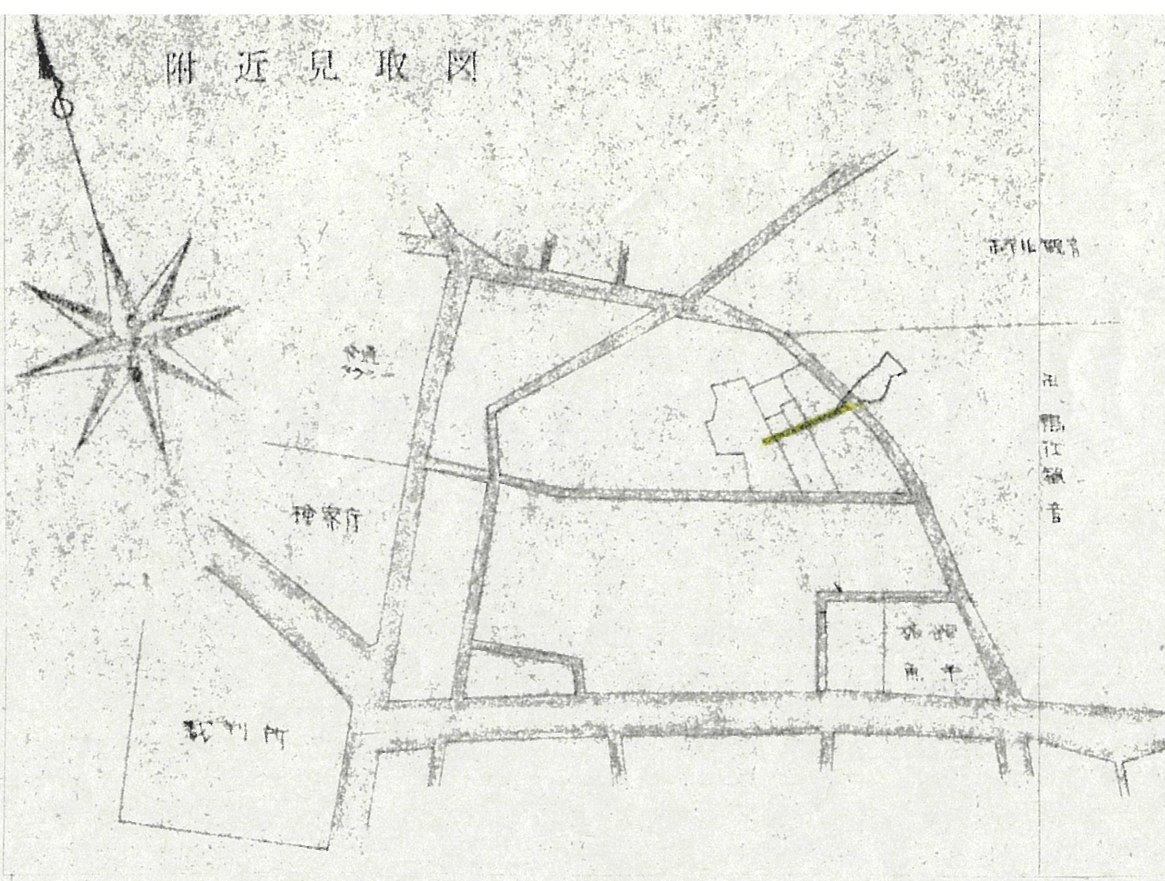

道の指定図	指定番号	46-2
鴨江四丁目 地内	指定年月日	S46.7.26

附近見取図

断面図 1:50

地籍図 (実測図及び公図写) 1:300 1:300