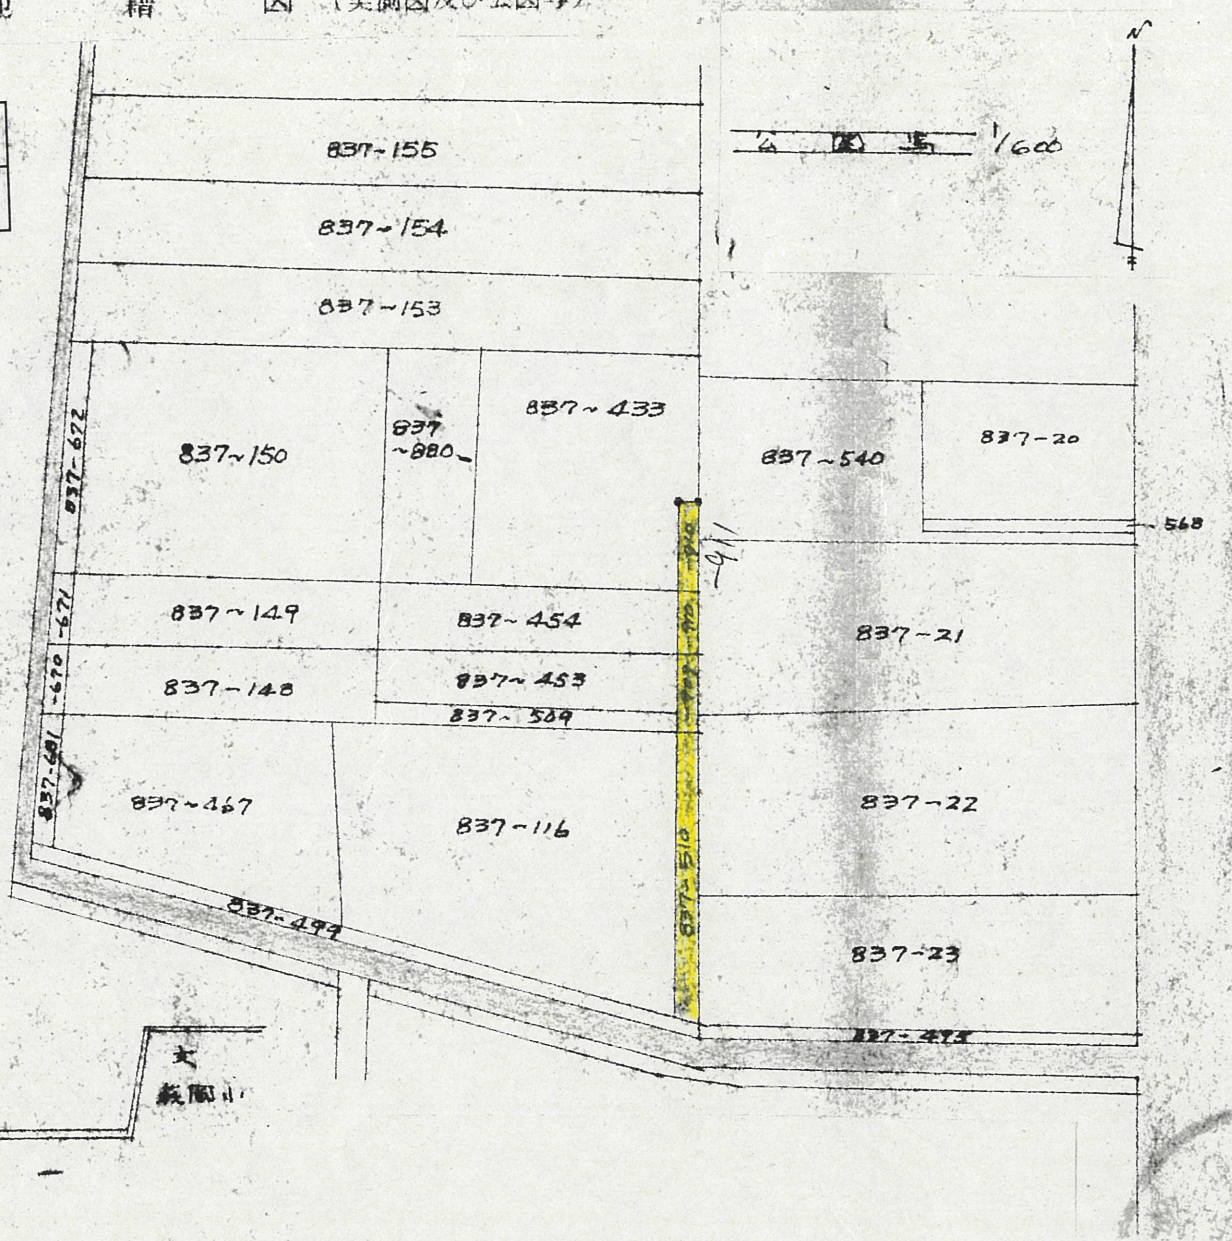

地籍図 (実測図及び公図写)

道の指定図	指定番号	46-3
泉三丁目地内	指定年月日	S46.7.2

附近見取図

断面図

(赤信)