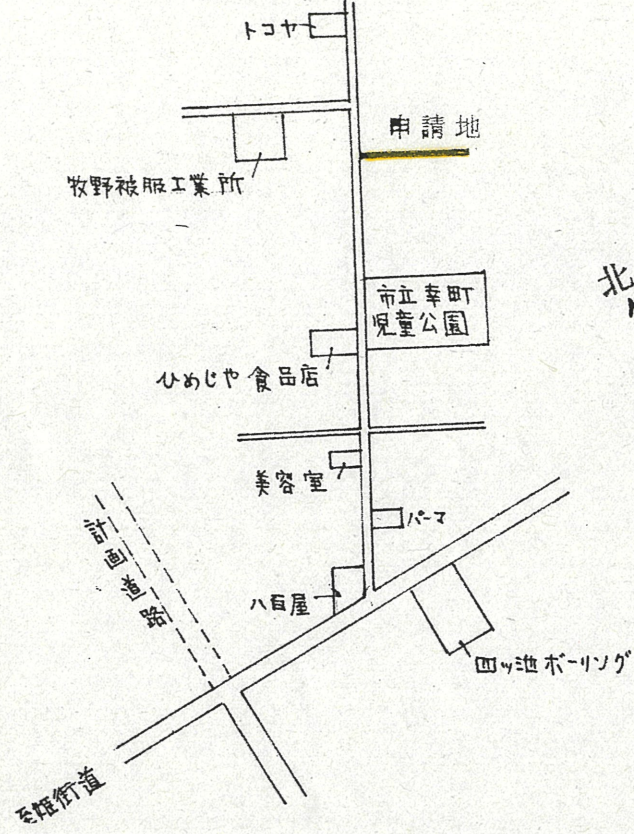

道の指定図	指定番号	47-11
幸四丁目 地内	指定年月日	S47.9.4.

附近見取図

断面図 1/50

公図写 1/600

地籍図 (実測図及び公図写)

実測図 1/200