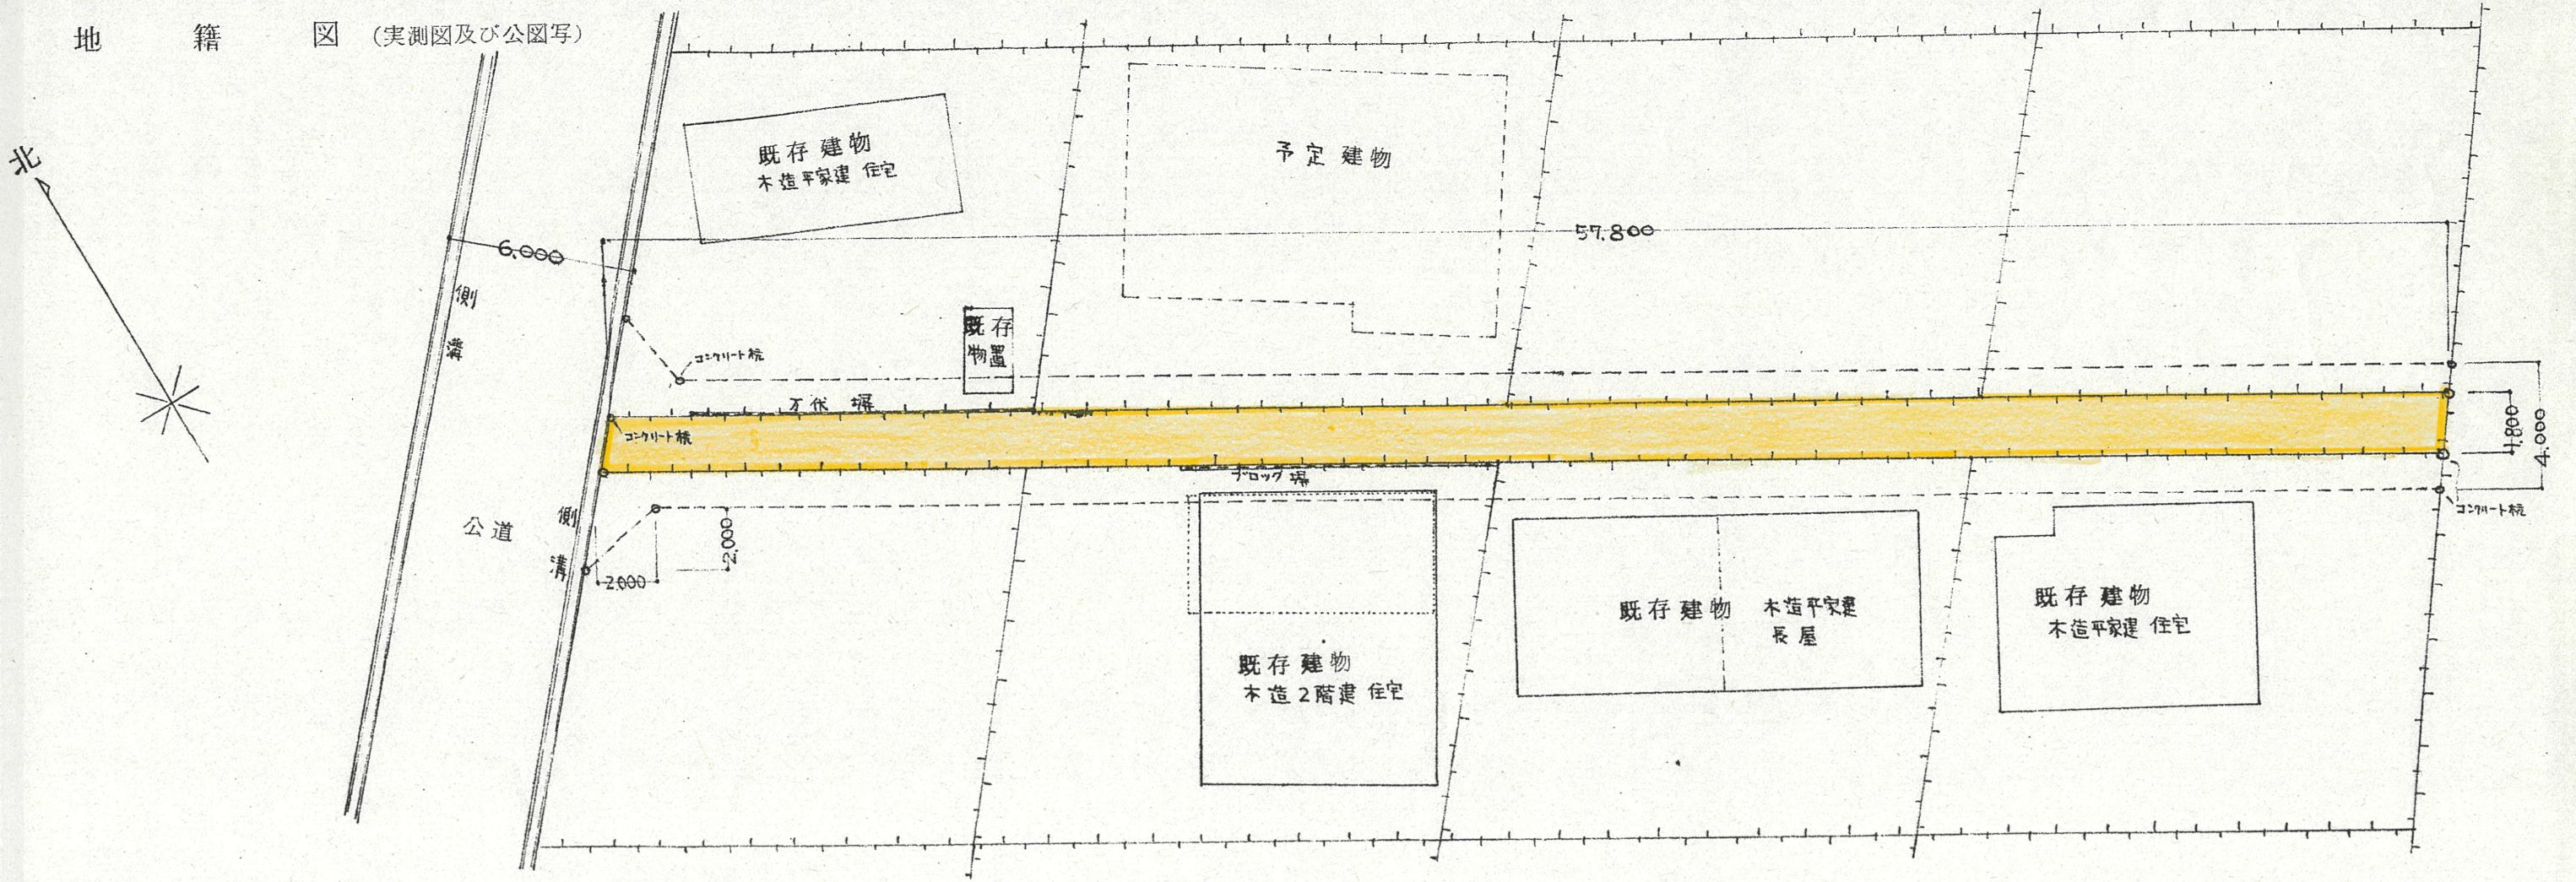

道の指定図	指定番号	47-11
幸四丁目 地内	指定年月日	S47.9.4.

附近見取図

断面図 1/50

公図写 1/600

地籍図 (実測図及び公図写)

実測図 1/200