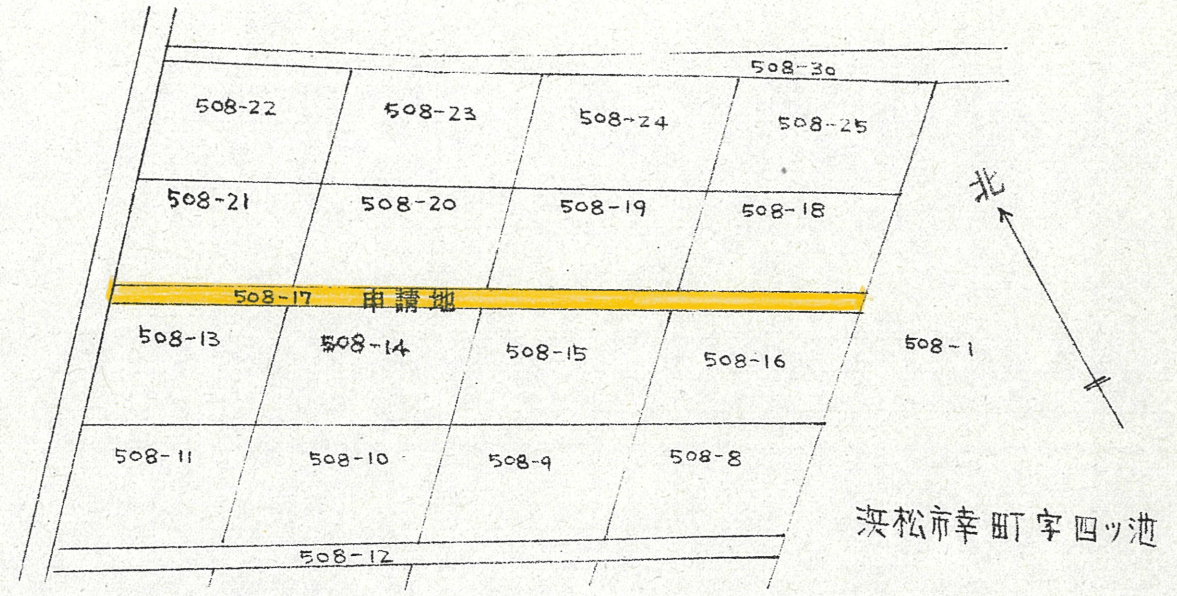

道の指定図	指定番号	47-11
幸四丁目 地内	指定年月日	S47.9.4.

附近見取図

断面図 1/50

公図写 1/600

地籍図 (実測図及び公図写)

実測図 1/200