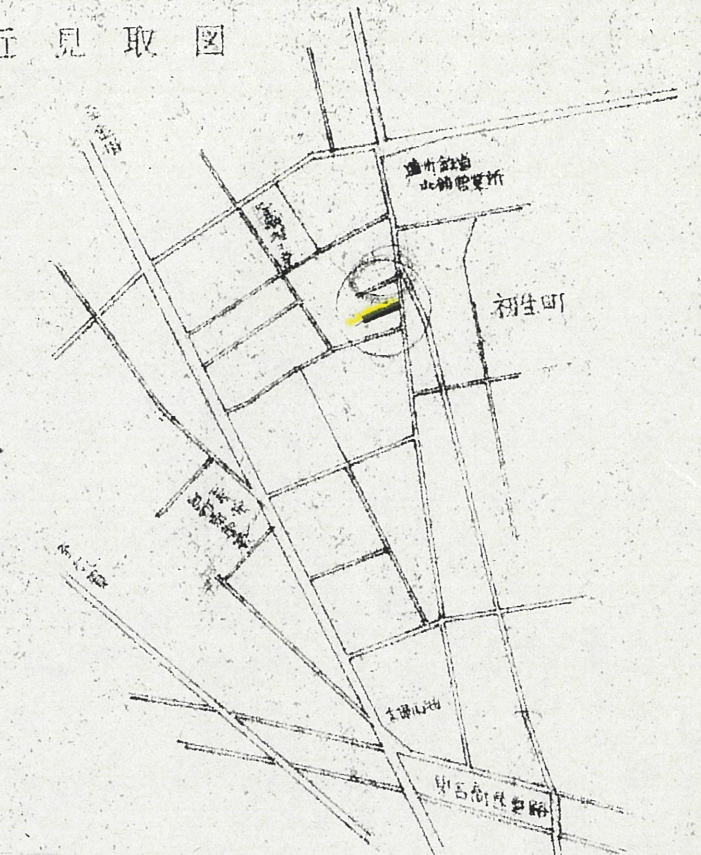

断面図

附近見取図

地籍図 (実測図及び公図写)

S=1/300

道の指定図	指定番号	47-5
初生町地内	指定年月日	S47.6.16

S=1/300