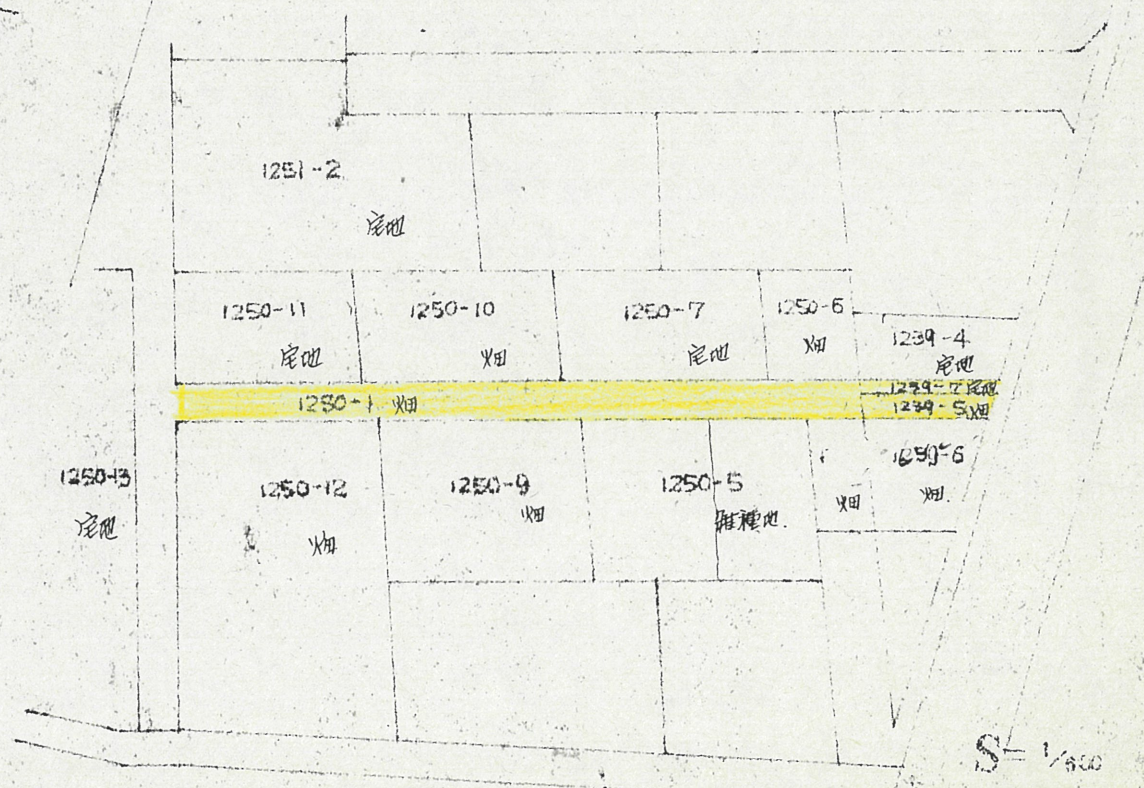

断面図

附近見取図

地籍図 (実測図及び公図写)

S=1/300

道の指定図	指定番号	47-5
初生町地内	指定年月日	S47.6.16

S=1/300