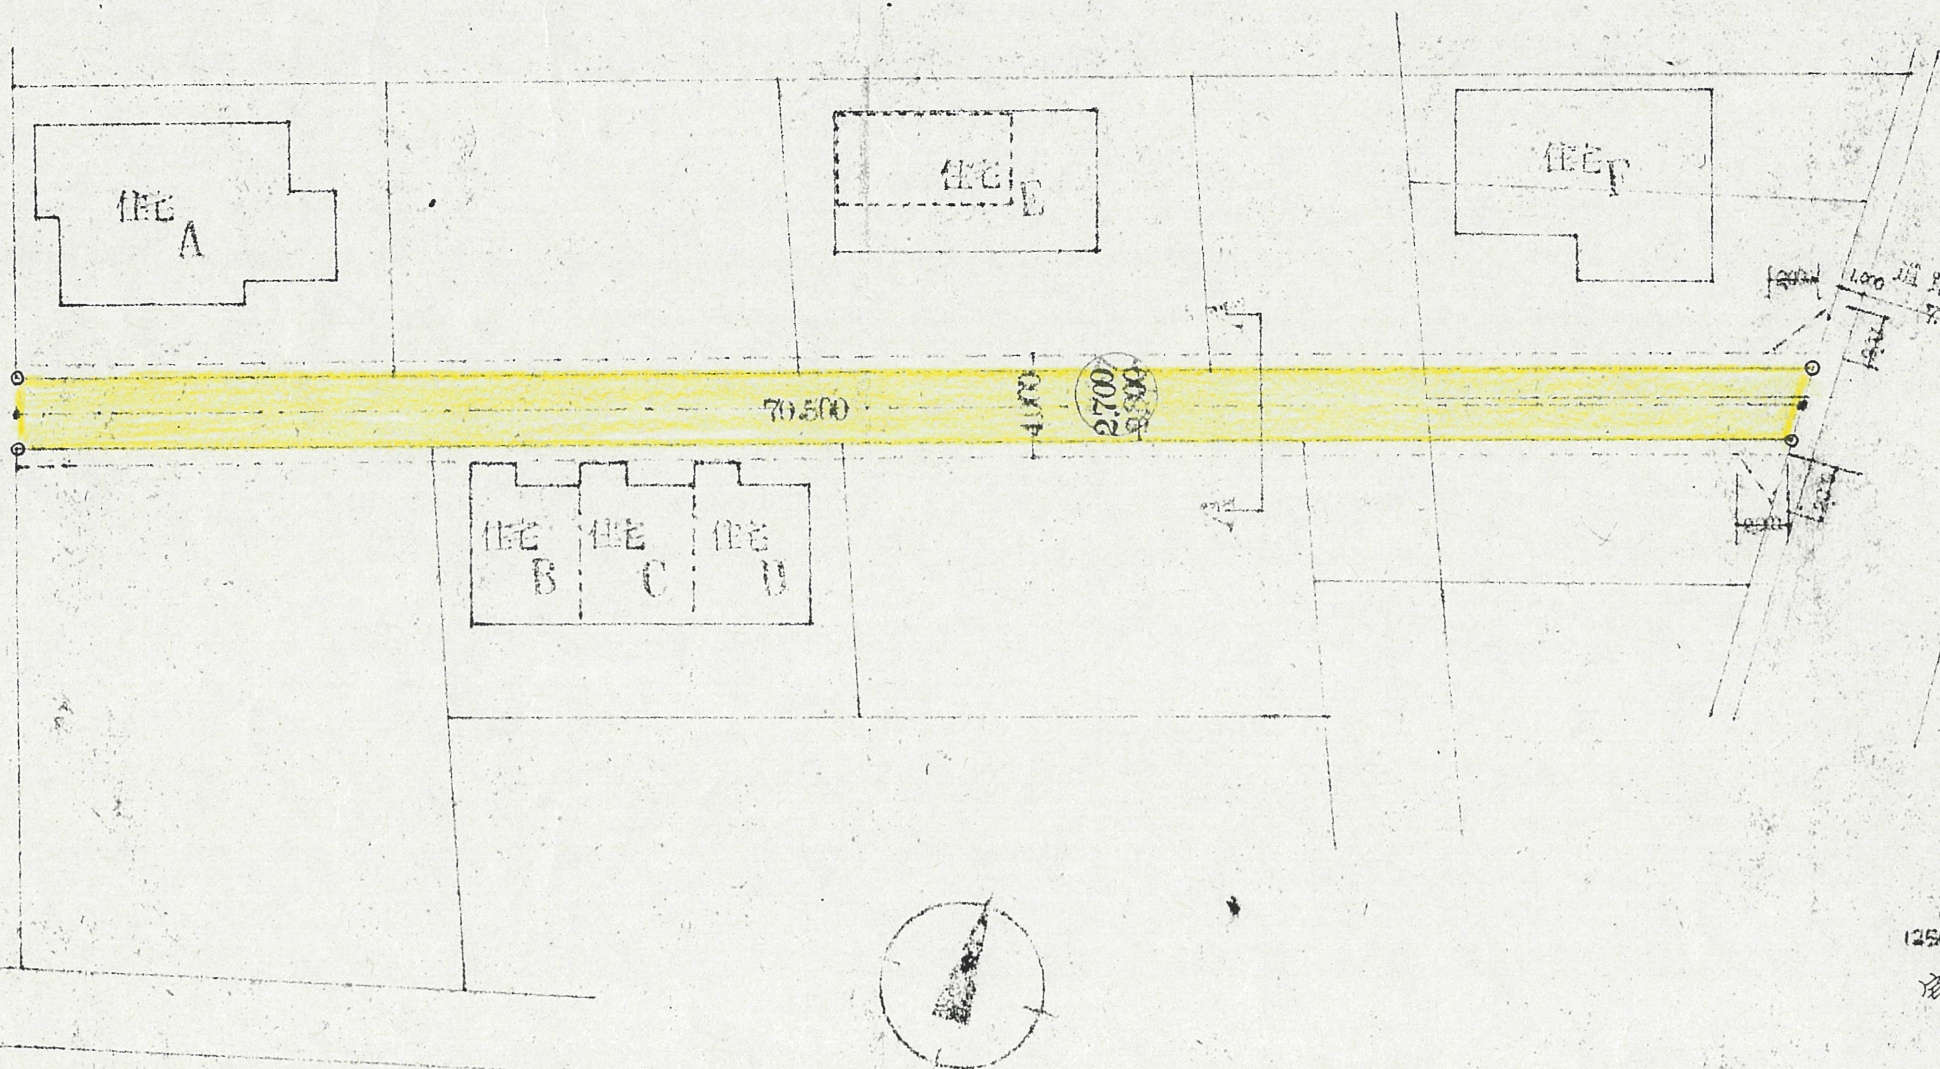

断面図

附近見取図

地籍図 (実測図及び公図写)

S=1/300

道の指定図	指定番号	47-5
初生町地内	指定年月日	S47.6.16

S=1/300