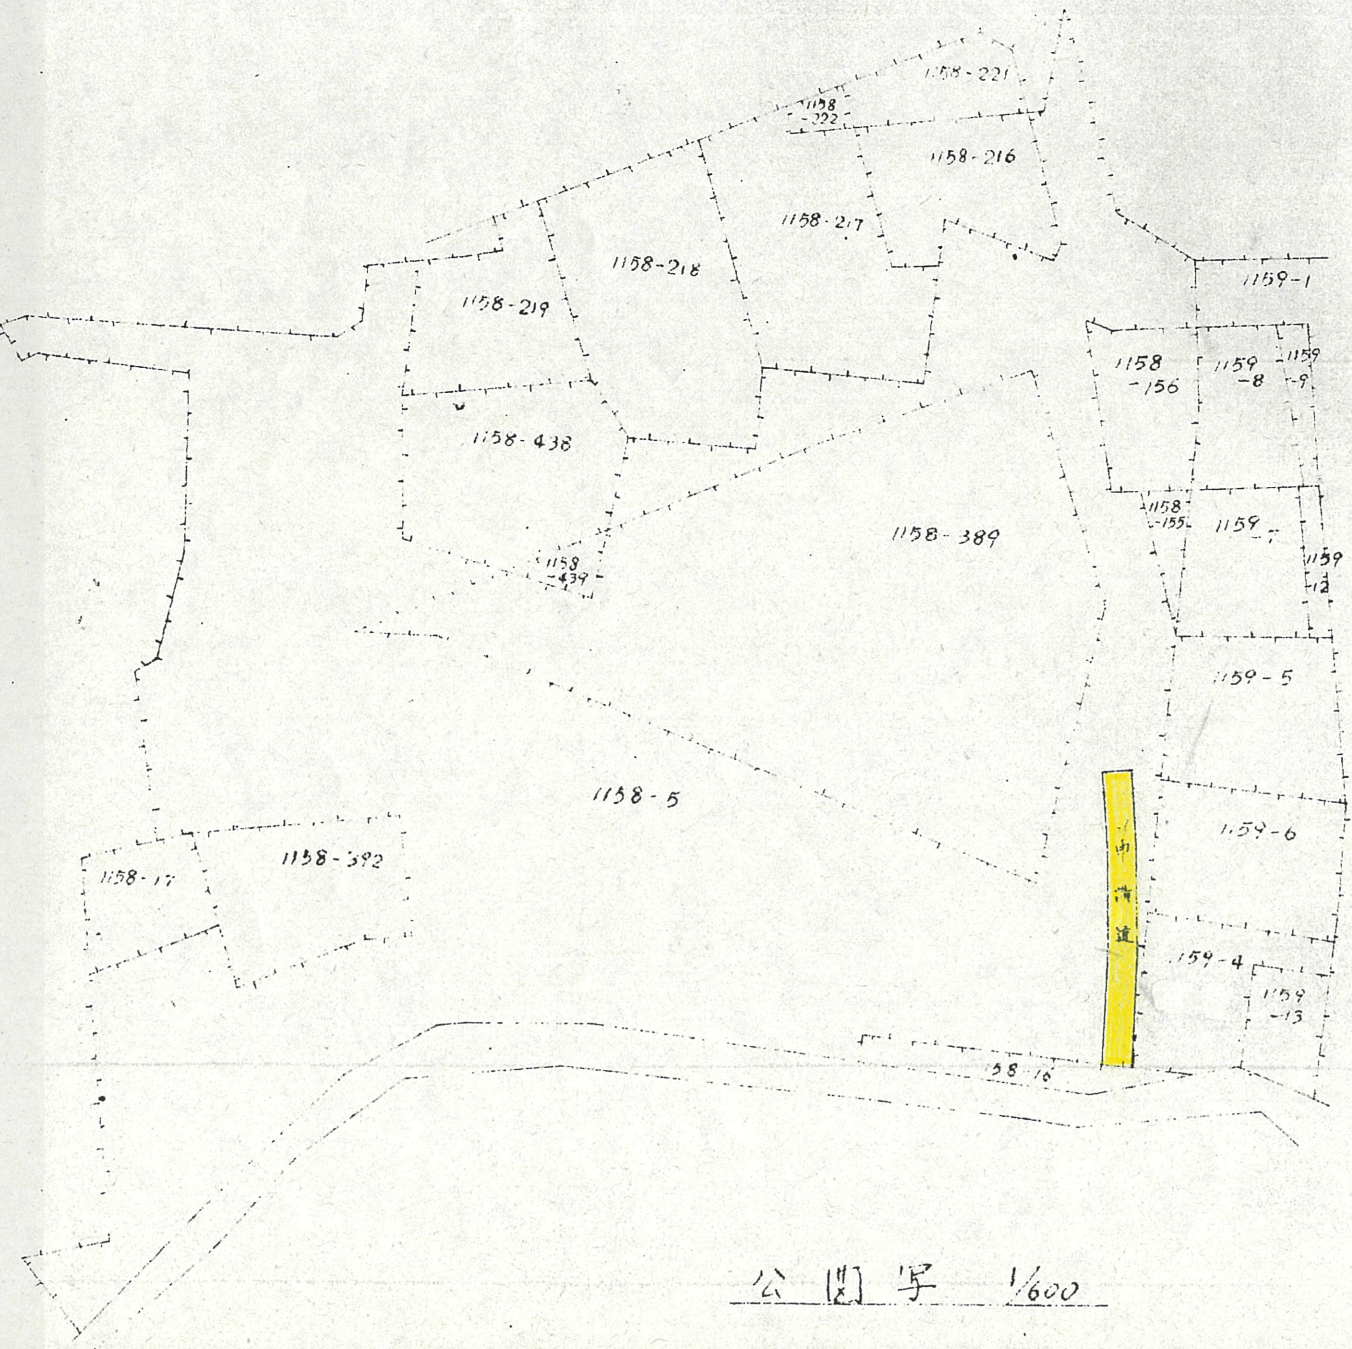

道の指定図	指定番号	48-1
鴨江三丁目 地内	指定年月日	S48.5.22

地籍図 (実測図及び公図写)

実測図 1/300

公図写 1/600