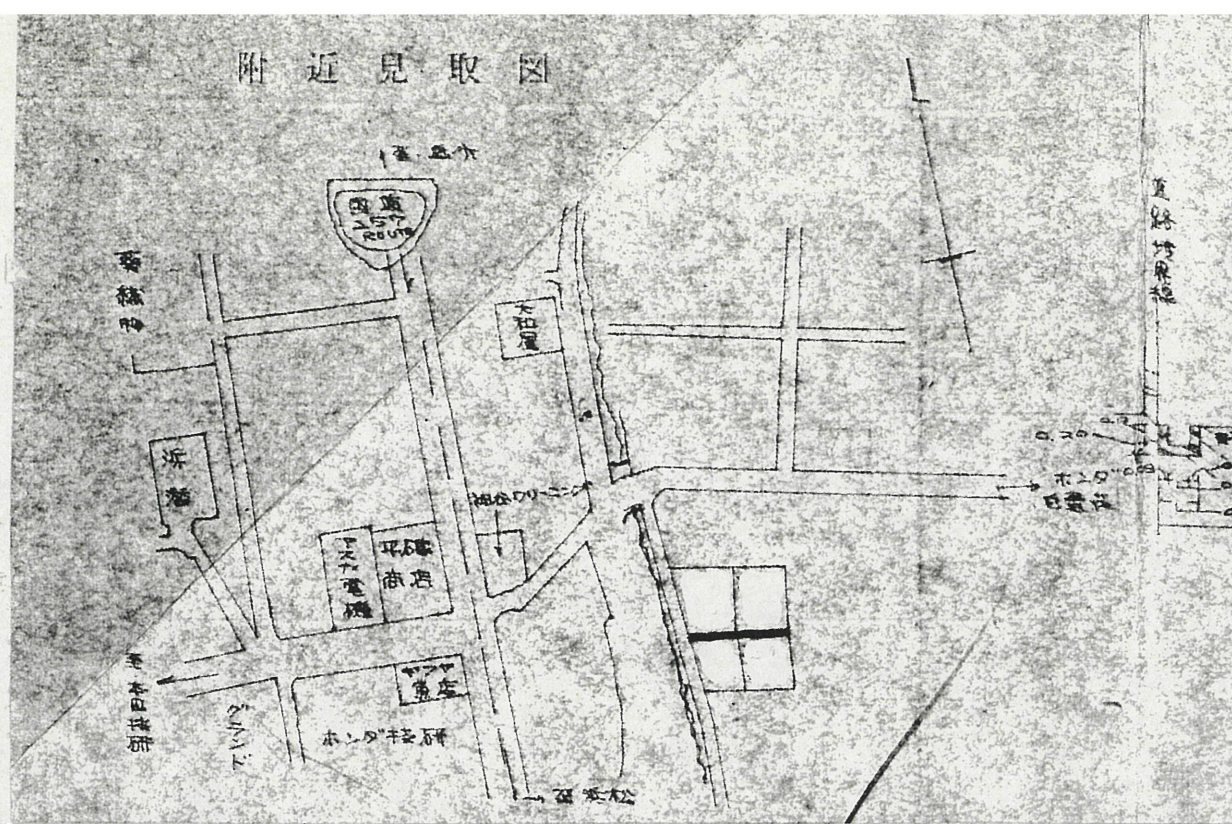

附近見取図

断面図

実測図

公図写

浜松市葵町字和地山

道の指定図	指定番号	48-9
小豆餅一丁目 地内	指定年月日	S48.10.1

道の指定図	指定番号	48-9
小豆餅一丁目 地内	指定年月日	S48.10.1

開発計画図

浜松市葵町地内

1/500

道路等の  
位置指定済  
浜松市

道路等の  
位置指定済  
浜松市