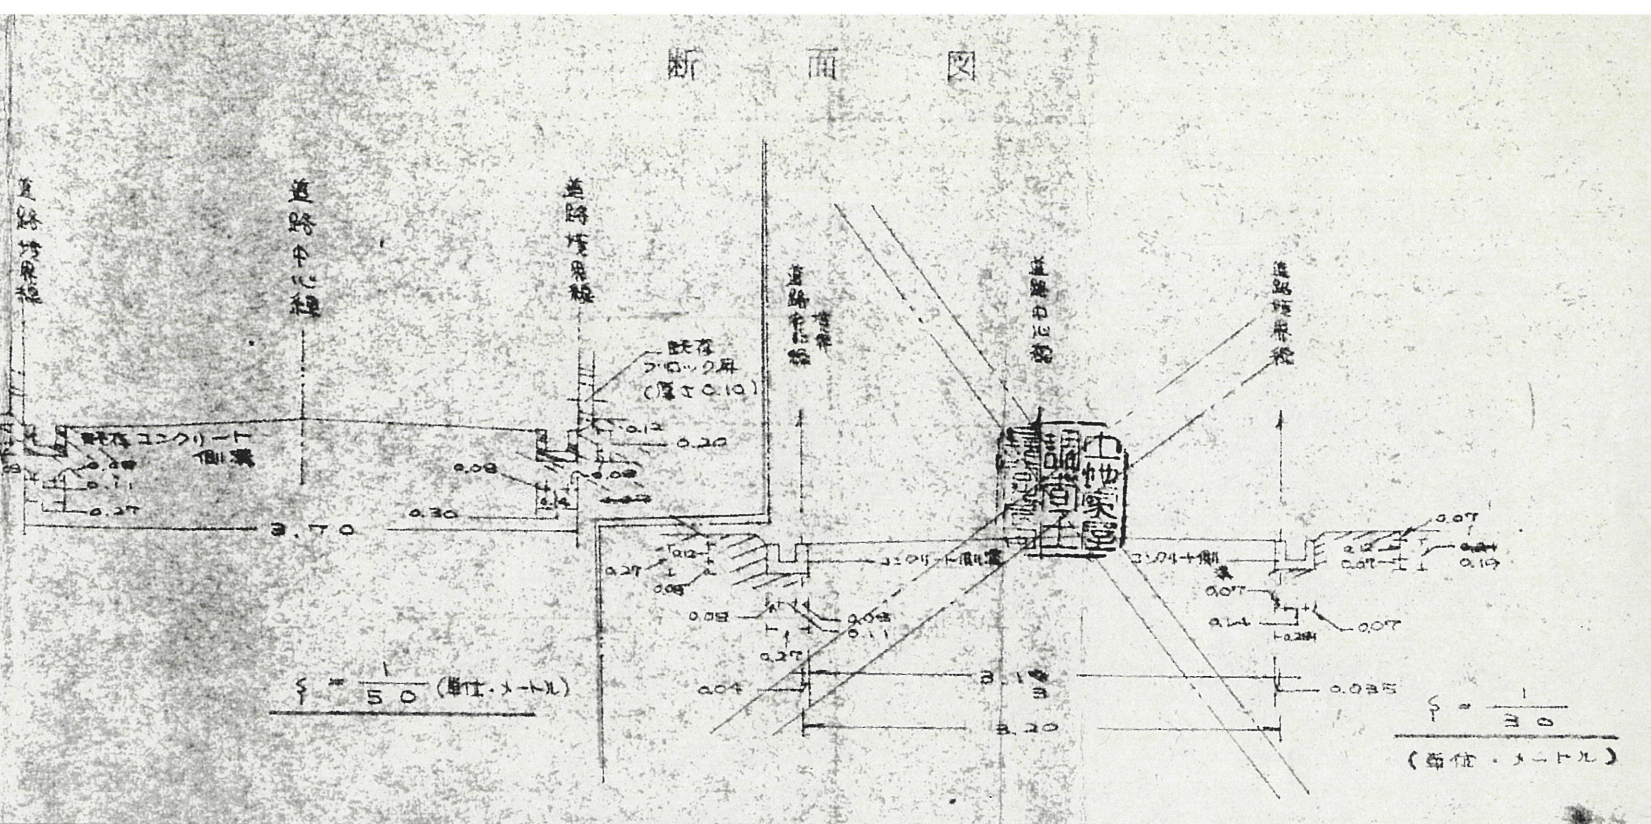

附近見取図

断面図

実測図

公図写

浜松市葵町字和地山

道の指定図	指定番号	48-9
小豆餅一丁目 地内	指定年月日	S48.10.1

道の指定図	指定番号	48-9
小豆餅一丁目 地内	指定年月日	S48.10.1

開発計画図

浜松市葵町地内

1/500

道路等の  
位置指定済  
浜松市

道路等の  
位置指定済  
浜松市