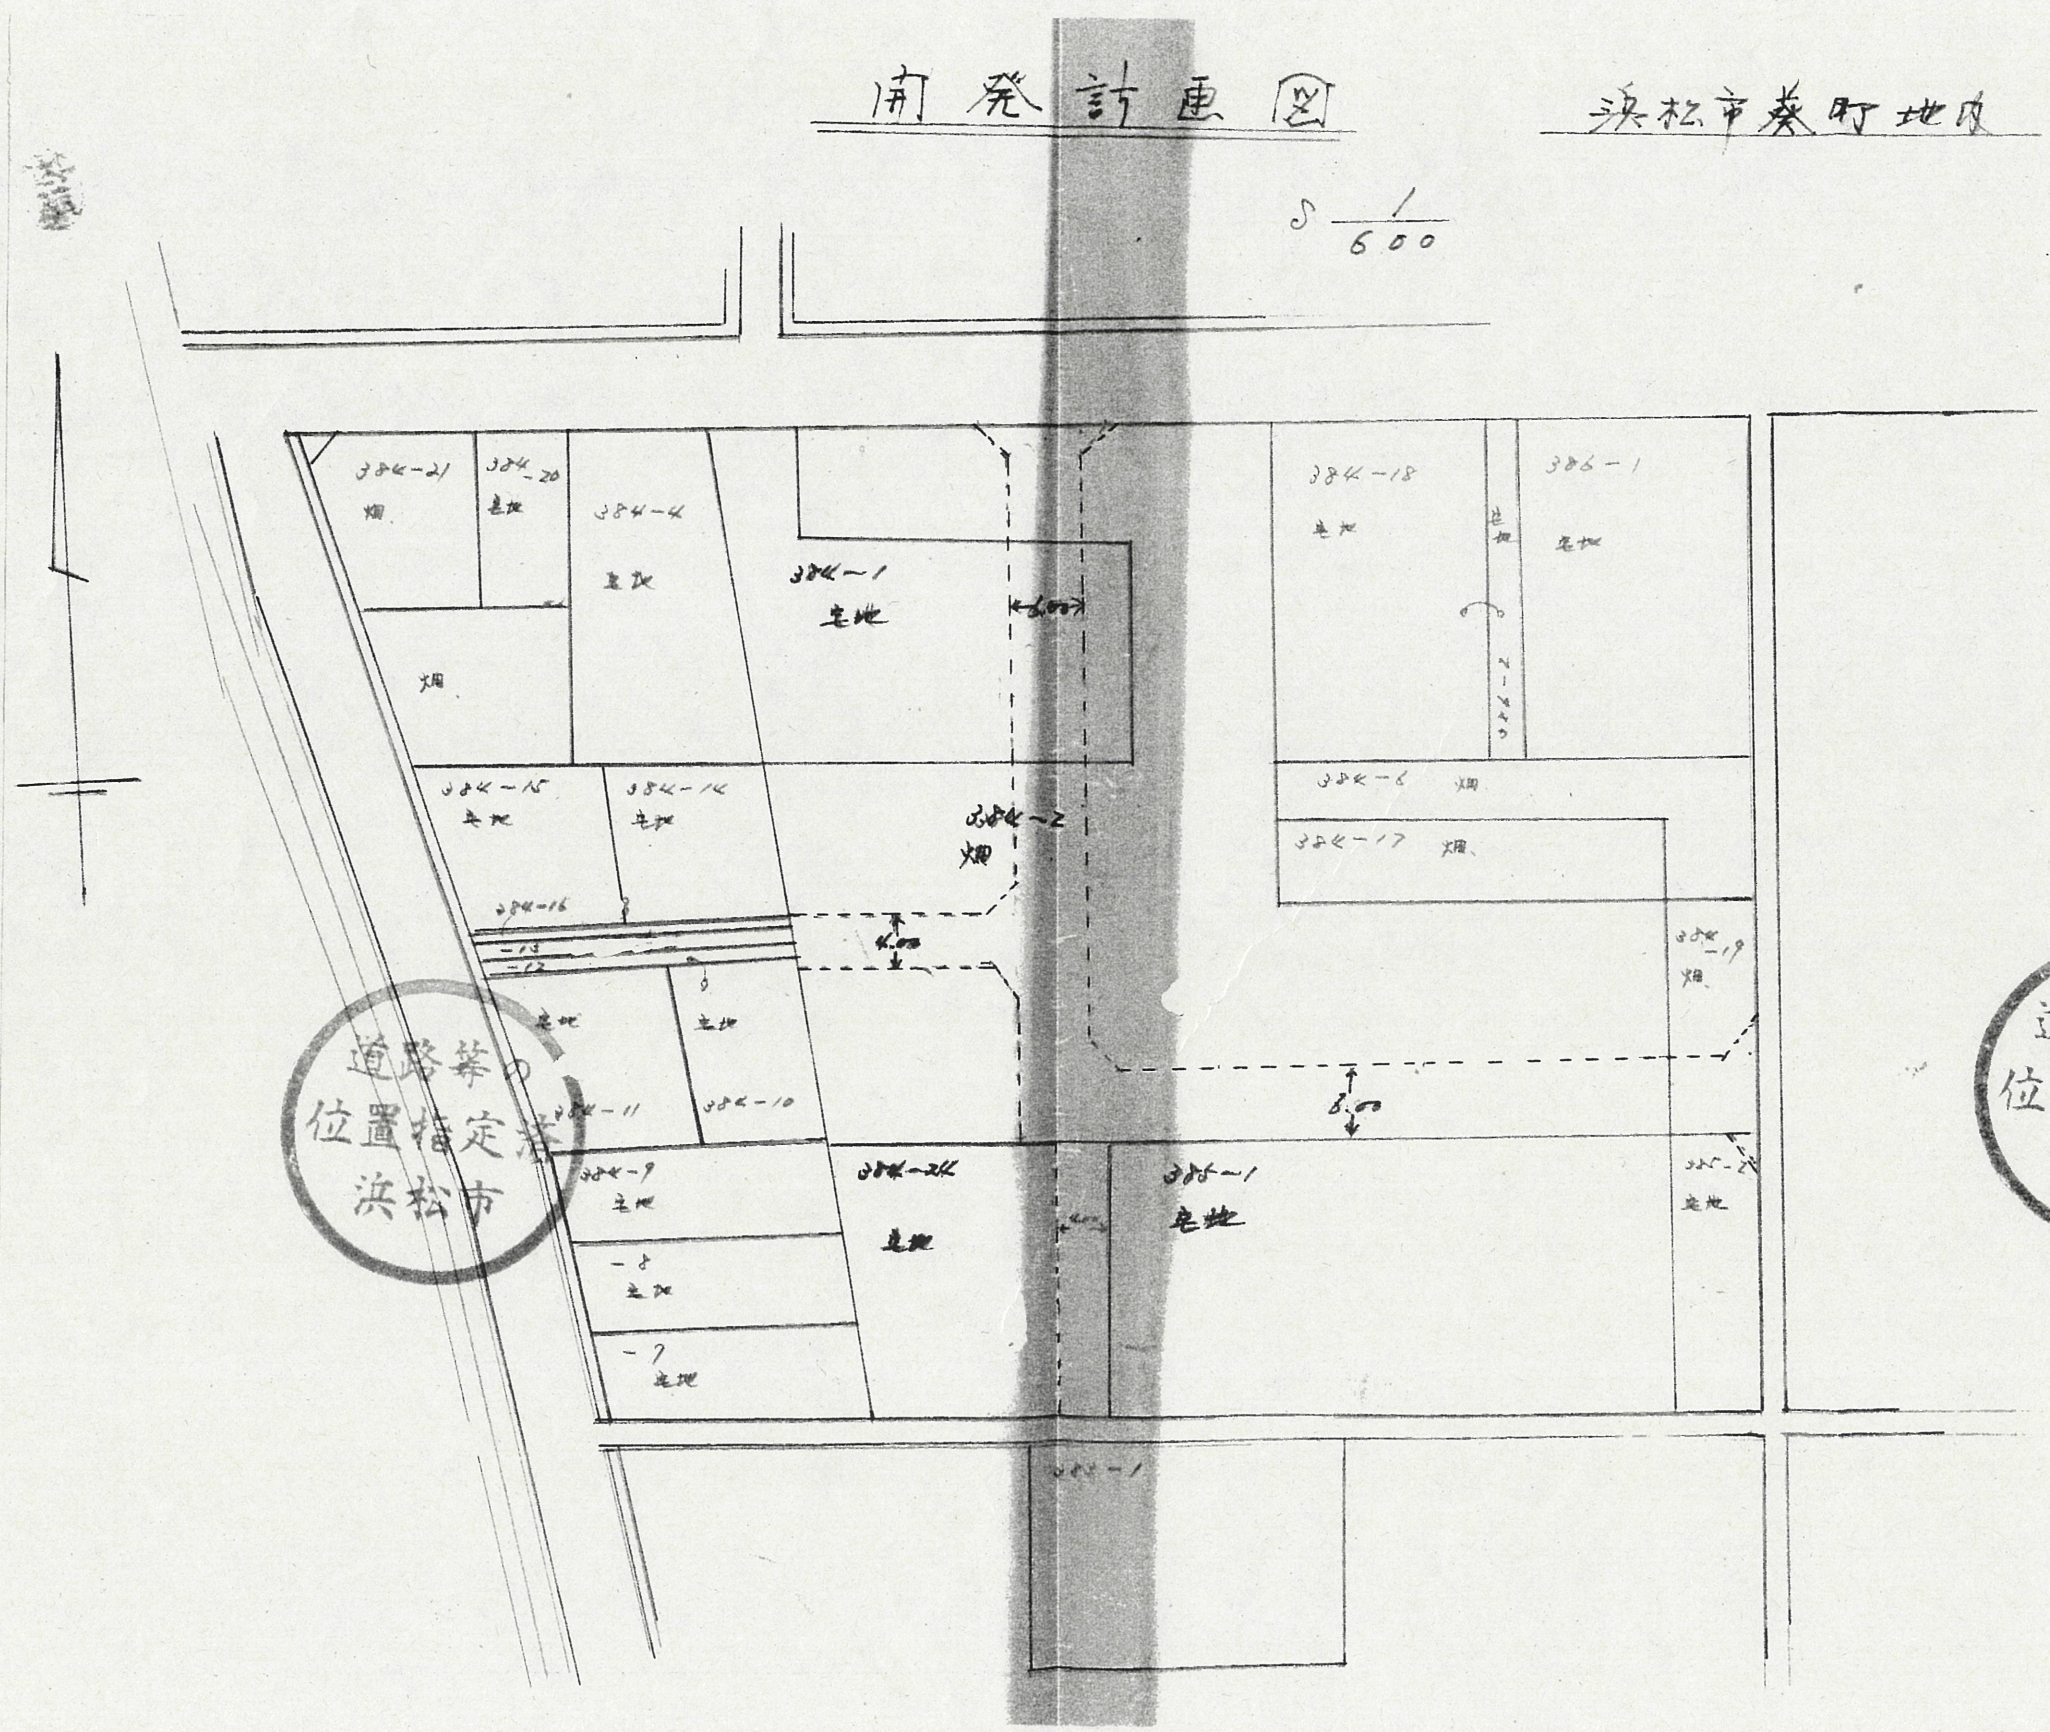

附近見取図

断面図

実測図

公図写

浜松市葵町字和地山

道の指定図	指定番号	48-9
小豆餅一丁目 地内	指定年月日	S48.10.1

道の指定図	指定番号	48-9
小豆餅一丁目 地内	指定年月日	S48.10.1

開発計画図

浜松市葵町地内

1/500

道路等の  
位置指定済  
浜松市

道路等の  
位置指定済  
浜松市