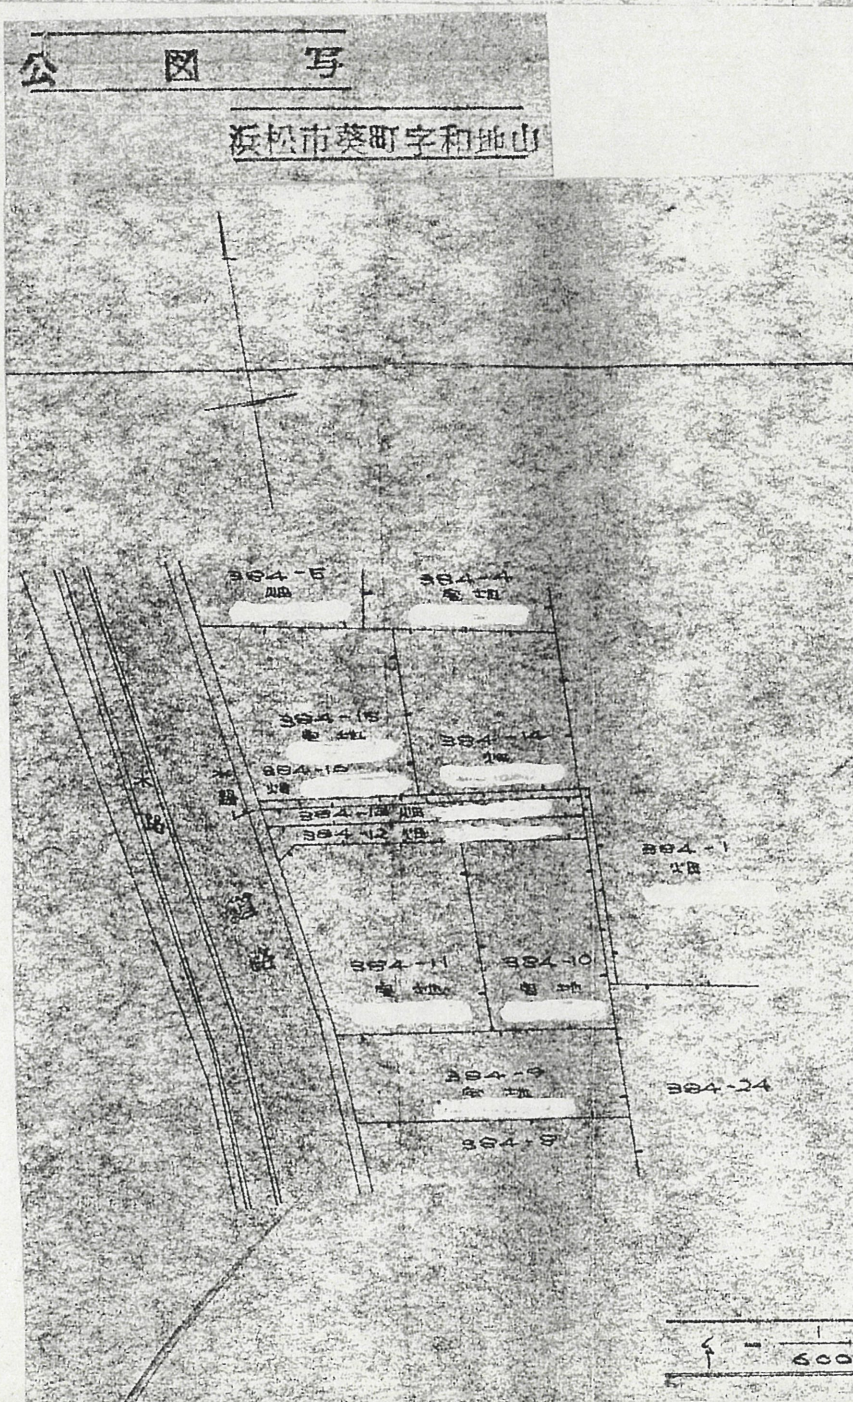

附近見取図

断面図

実測図

公図写

浜松市葵町字和地山

道の指定図	指定番号	48-9
小豆餅一丁目 地内	指定年月日	S48.10.1

道の指定図	指定番号	48-9
小豆餅一丁目 地内	指定年月日	S48.10.1

開発計画図

浜松市葵町地内

1/500

道路等の  
位置指定済  
浜松市

道路等の  
位置指定済  
浜松市