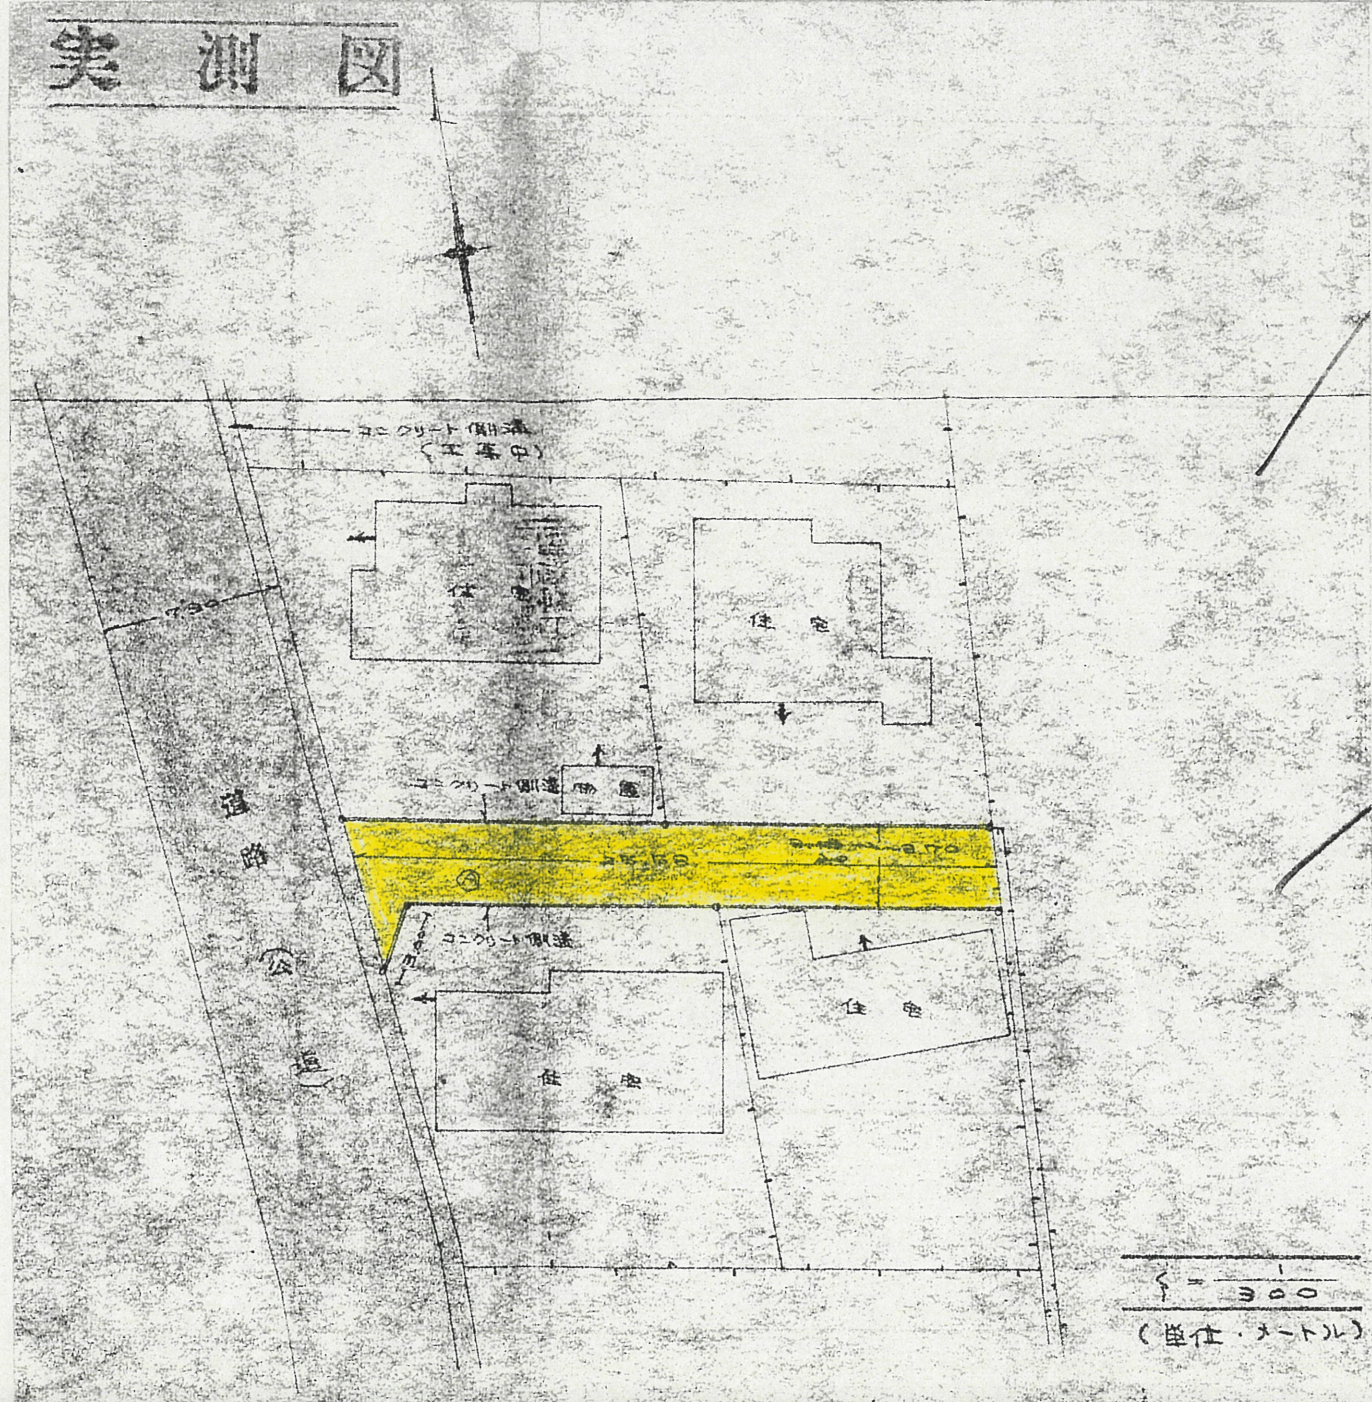

附近見取図

断面図

実測図

公図写

浜松市葵町字和地山

道の指定図	指定番号	48-9
小豆餅一丁目 地内	指定年月日	S48.10.1

道の指定図	指定番号	48-9
小豆餅一丁目 地内	指定年月日	S48.10.1

開発計画図

浜松市葵町地内

1/500

道路等の  
位置指定済  
浜松市

道路等の  
位置指定済  
浜松市